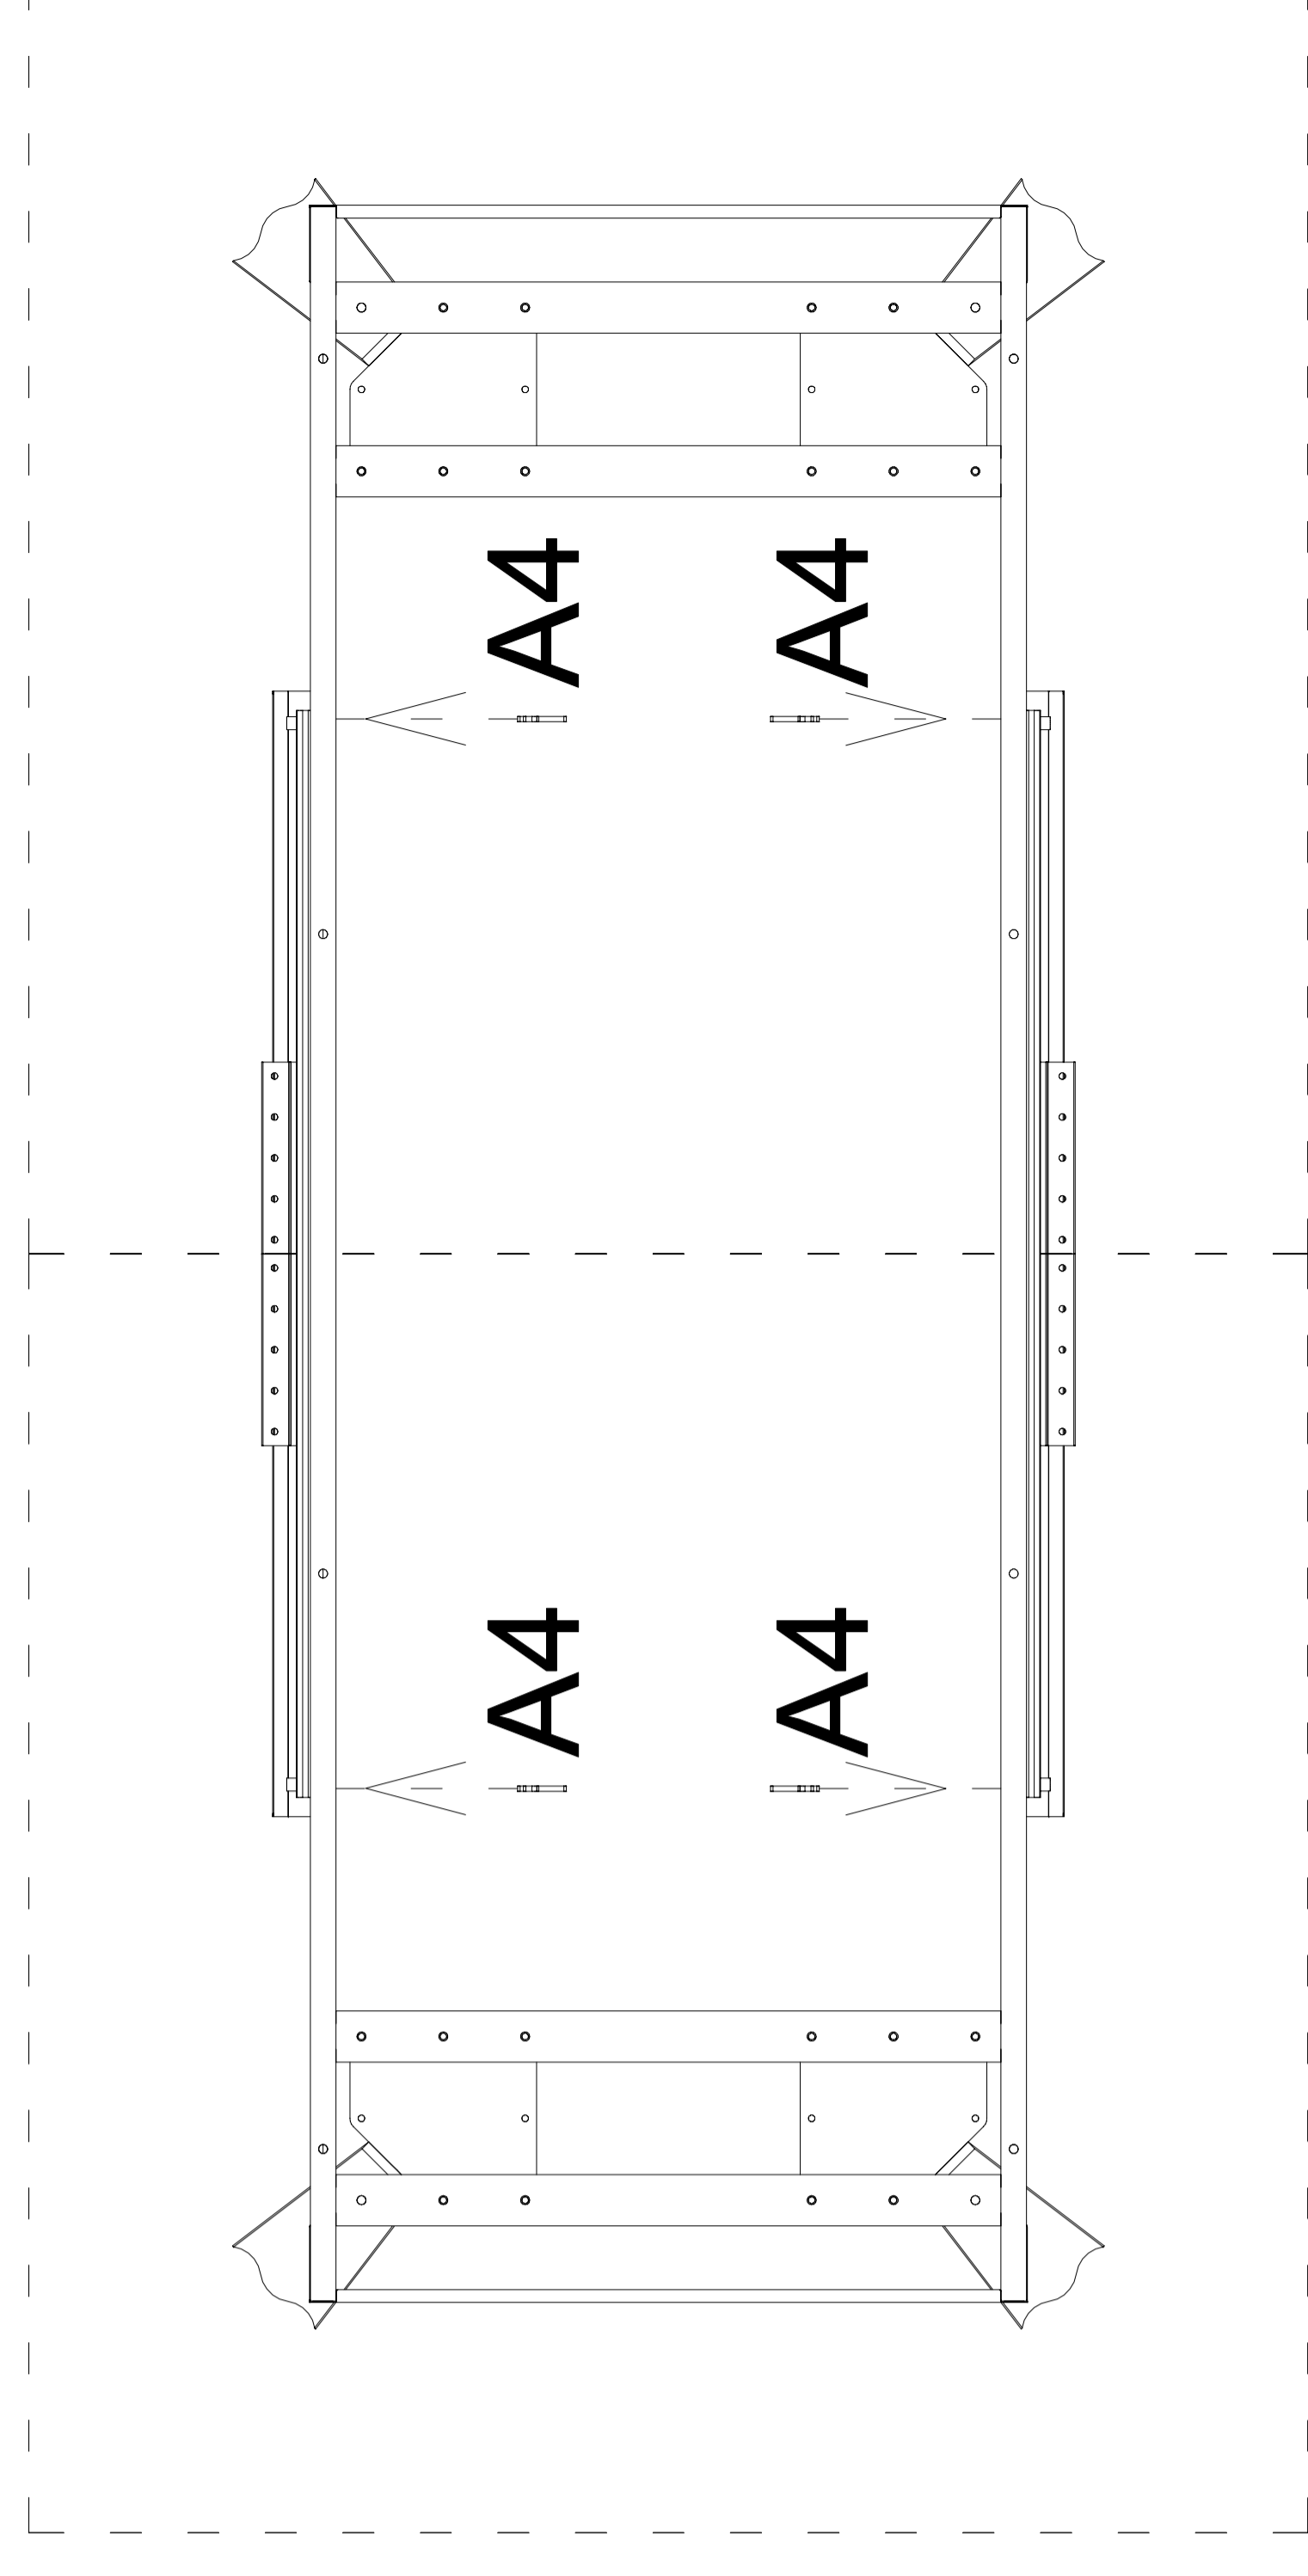

1. **A** rama do blatu z rozsuwanymi prowadnicami x 1 szt | frame for table with slides x 1 pc

A1
x 1 szt
x 1 pc

A2
x 2 szt
x 2 pcs

A3
x 2 szt
x 2 pcs

A4
x 4 szt
x 4 pcs

1. **B** klucz imbusowy x 1 szt | allen key x 1 pc

1. **C** śruba x 8 szt | screw x 8 pcs

1. **D** wkręt x 20 szt | sharp screw x 20 pcs

1. **E** śruba x 6 szt | screw x 6 pcs

potrzebne narzędzia | necessary tools

INSTRUKCJA MONTAŻU | ASSEMBLY INSTRUCTION ET R160PT

2020.07

1

A1

3

D

2

B

C C C C

A2

C C C C

A2

B

4

A3

iE

iE

B

5

A4

A4

A4

A4