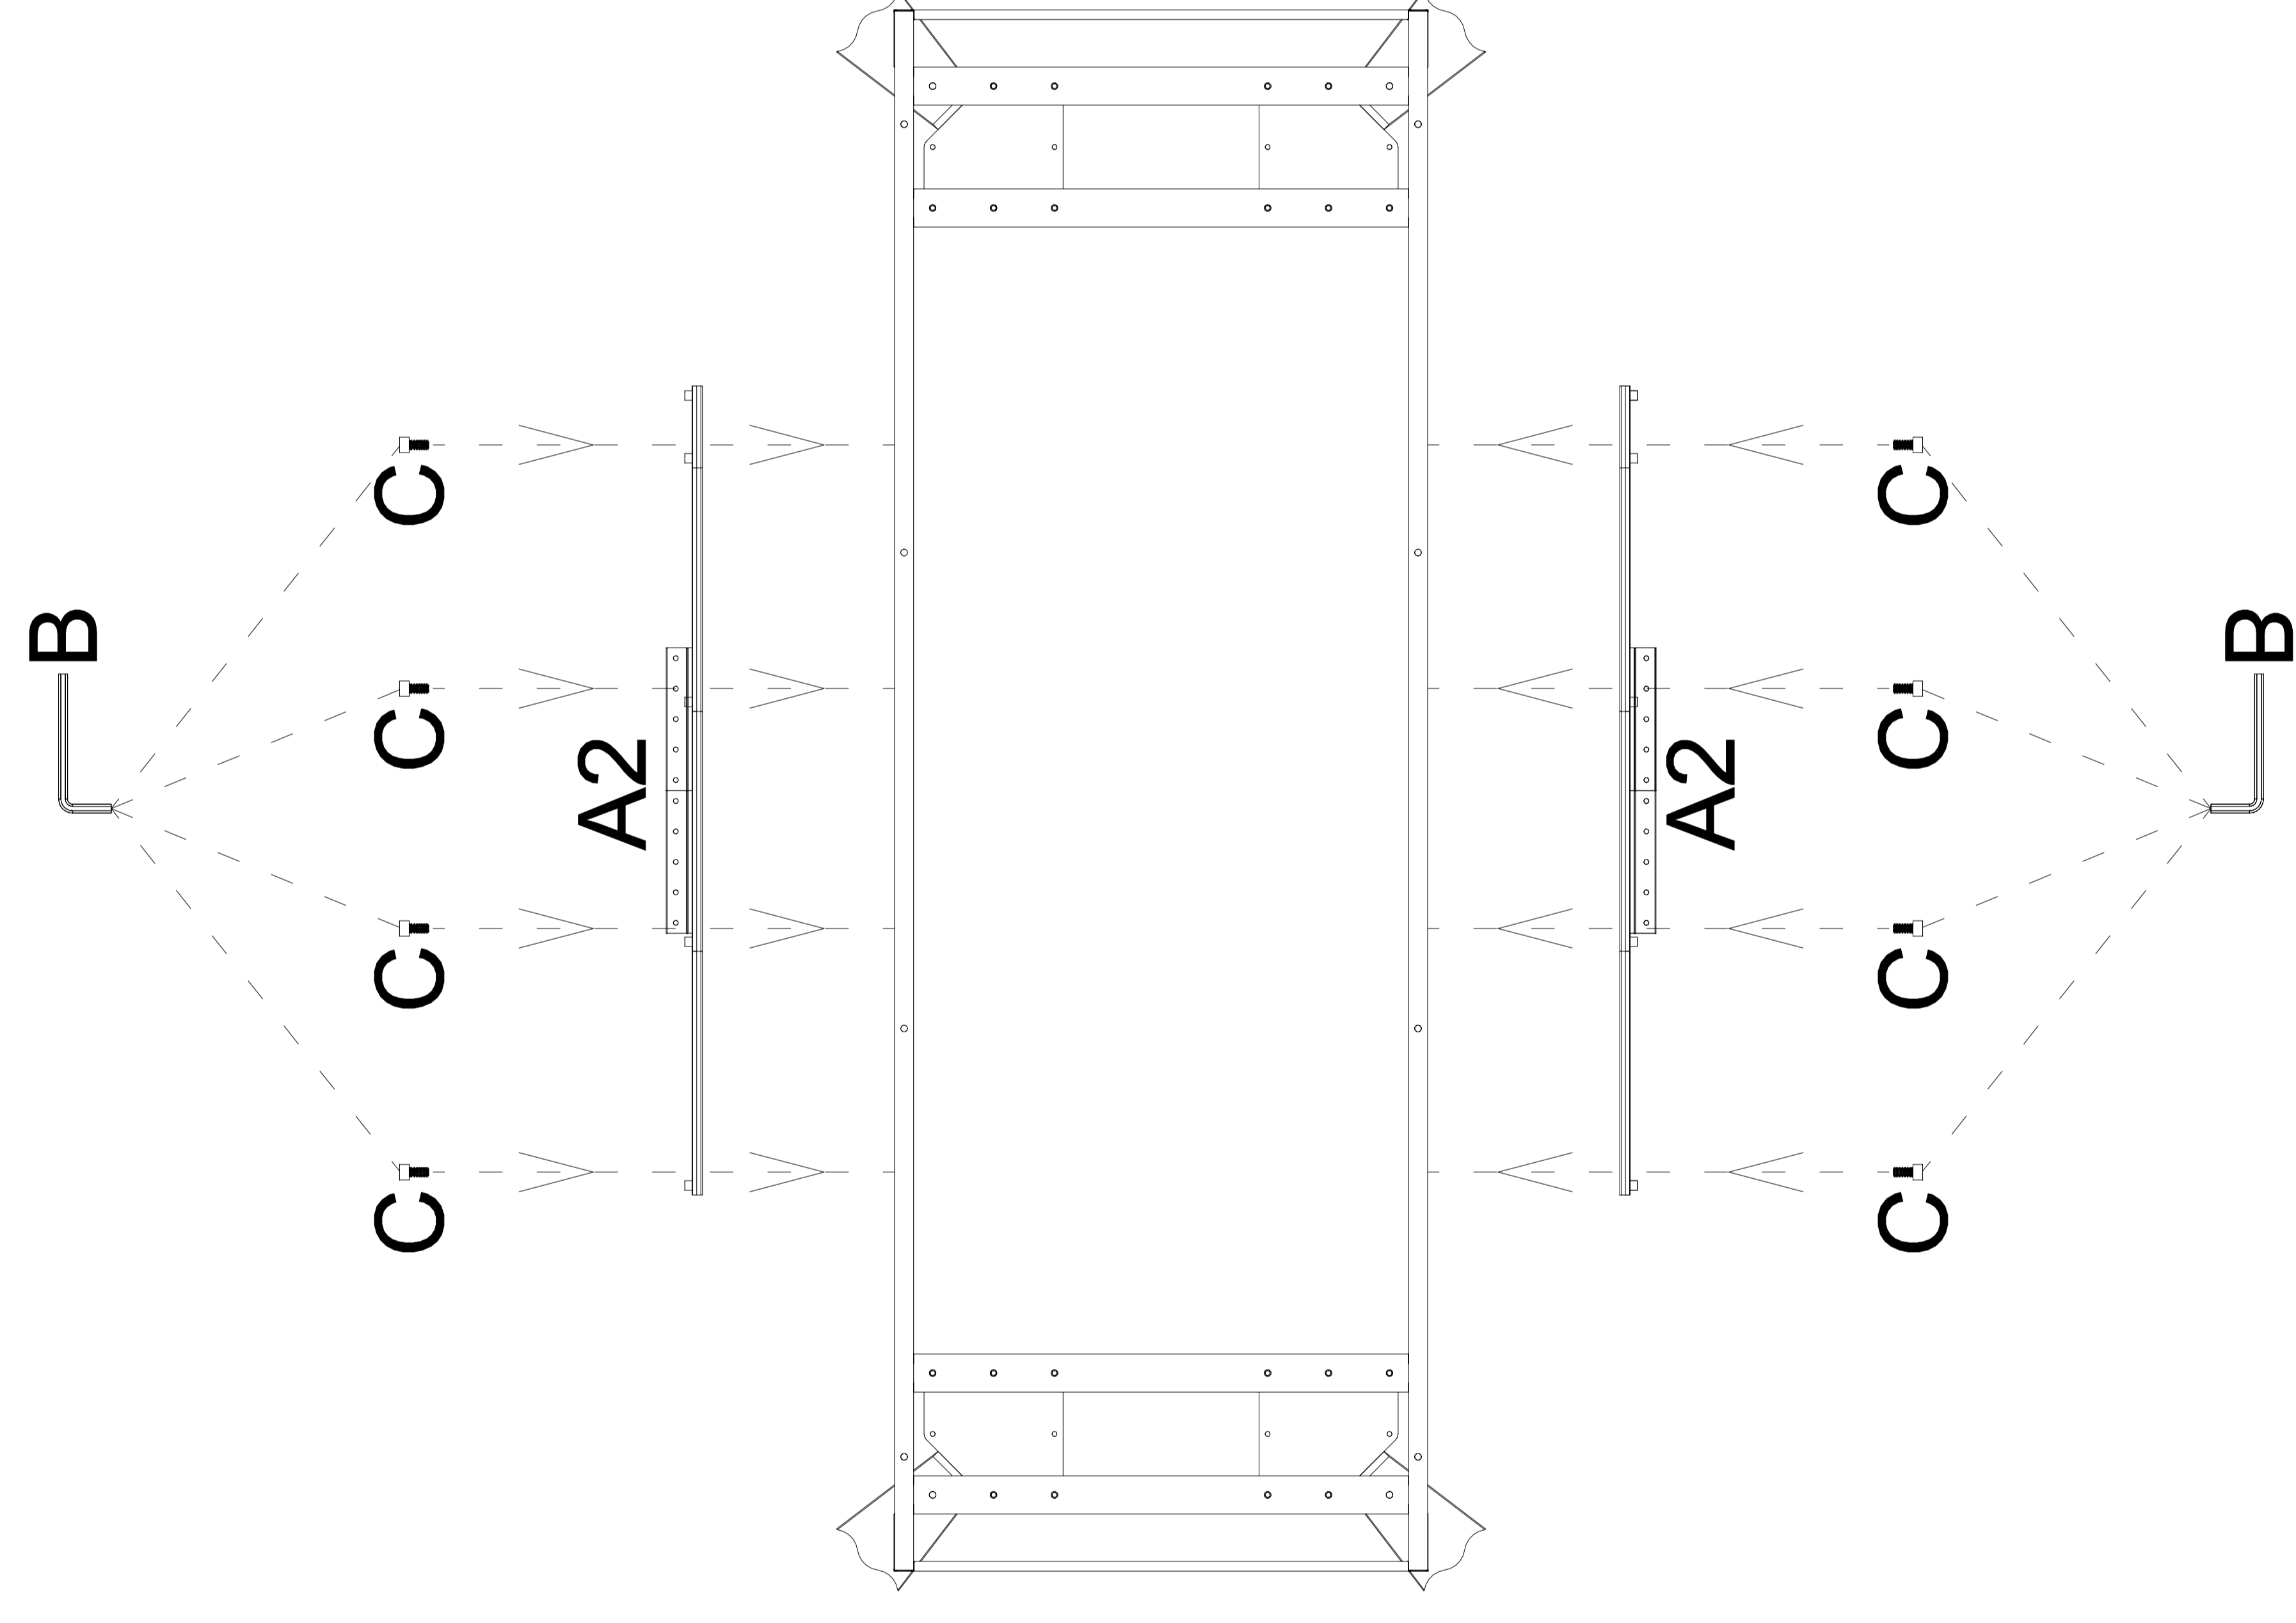

B

C C C C

A2

C C C C

A2

B

4