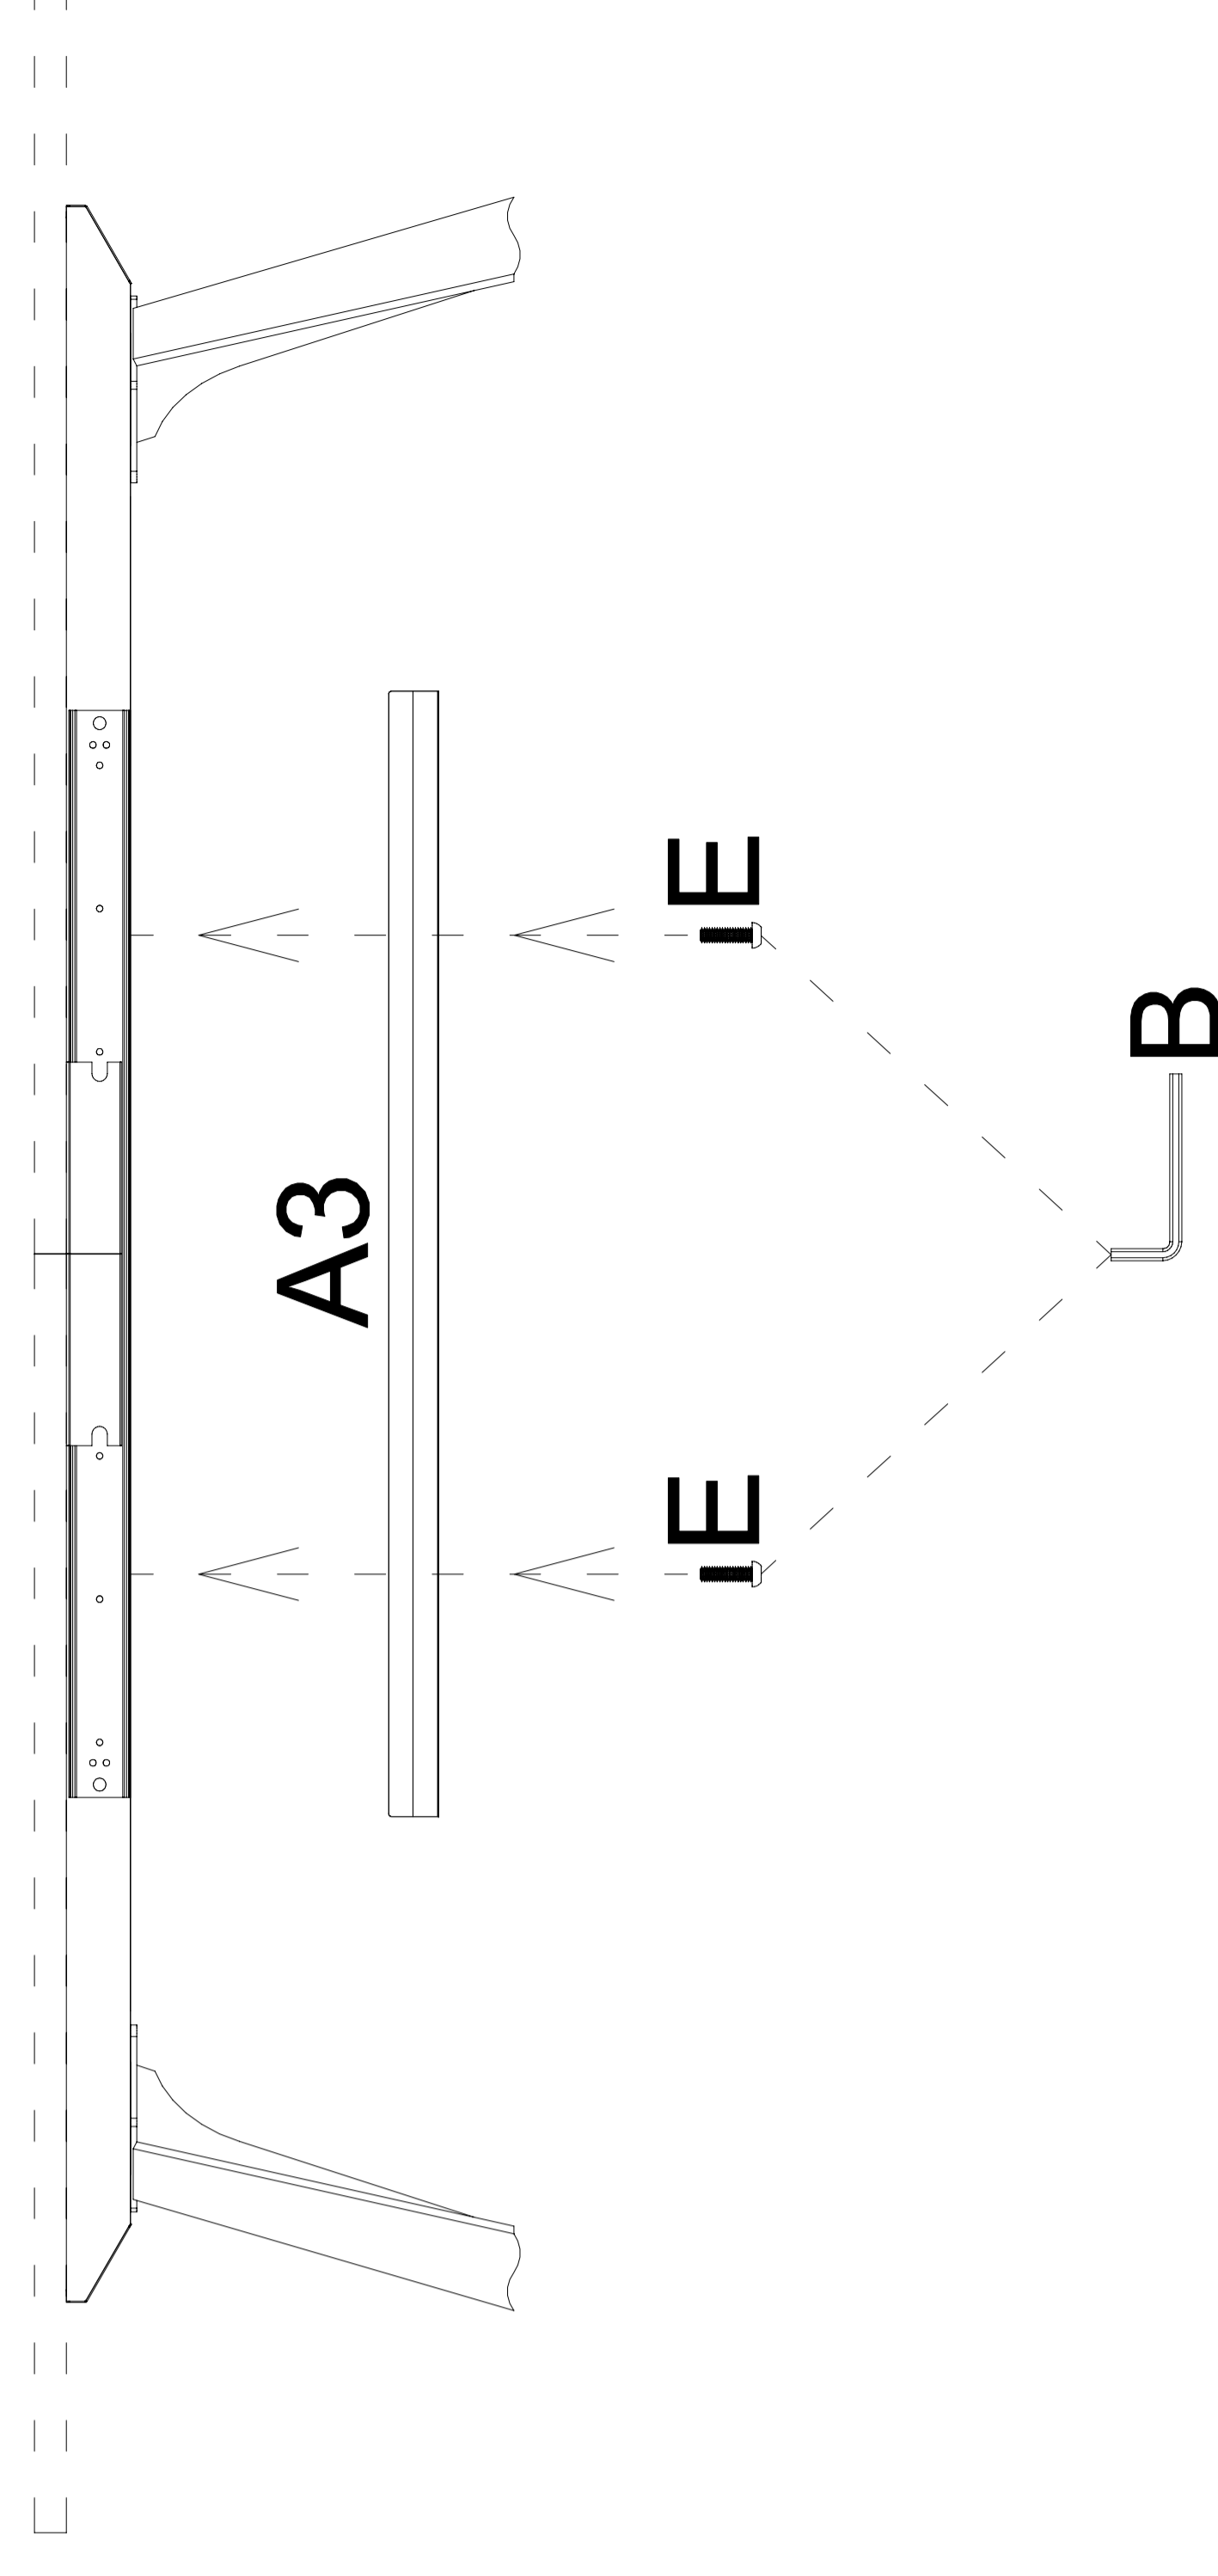

1. **A** rama do blatu z rozsuwanymi prowadnicami x 1 szt | frame for table with slides x 1 pc

A1
x 1 szt
x 1 pc

A2
x 2 szt
x 2 pcs

A3
x 2 szt
x 2 pcs

A4
x 4 szt
x 4 pcs

1. **B** klucz imbusowy x 1 szt | allen key x 1 pc

1. **C** śruba x 8 szt | screw x 8 pcs

1. **D** wkręt x 20 szt | sharp screw x 20 pcs

1. **E** śruba x 6 szt | screw x 6 pcs

potrzebne narzędzia | necessary tools

INSTRUKCJA MONTAŻU | ASSEMBLY INSTRUCTION ET R160PT

2020.07

1

A1

3

D

2

B

C C C C

A2

C C C C

A2

B

4

A3

iE

iE

B

5

A4

A4

A4

A4