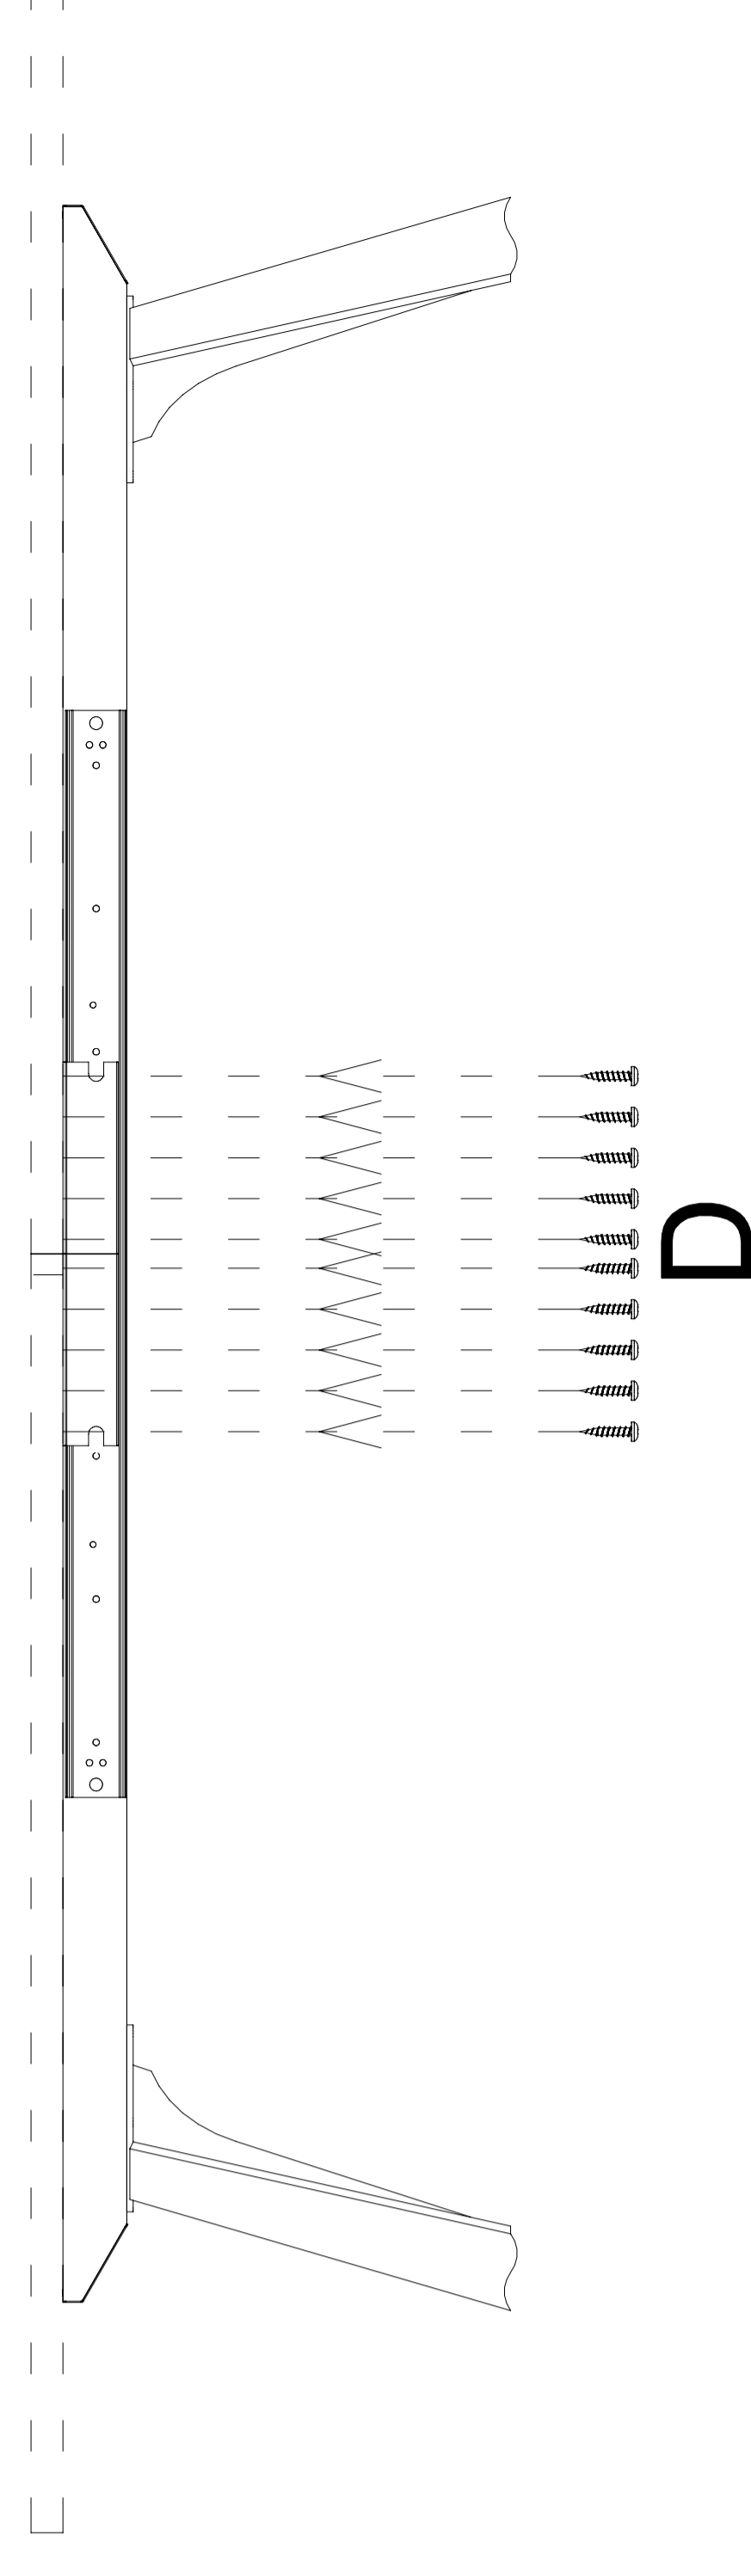

1. **A** rama do blatu z rozsuwanymi prowadnicami x 1 szt | frame for table with slides x 1 pc

A1
x 1 szt
x 1 pc

A2
x 2 szt
x 2 pcs

A3
x 2 szt
x 2 pcs

A4
x 4 szt
x 4 pcs

1. **B** klucz imbusowy x 1 szt | allen key x 1 pc

1. **C** śruba x 8 szt | screw x 8 pcs

1. **D** wkręt x 20 szt | sharp screw x 20 pcs

1. **E** śruba x 6 szt | screw x 6 pcs

potrzebne narzędzia | necessary tools

INSTRUKCJA MONTAŻU | ASSEMBLY INSTRUCTION ET R160PT

2020.07

1

A1

3

D

2

B

C C C C

A2

C C C C

A2

B

4

A3

iE

iE

B

5

A4

A4

A4

A4