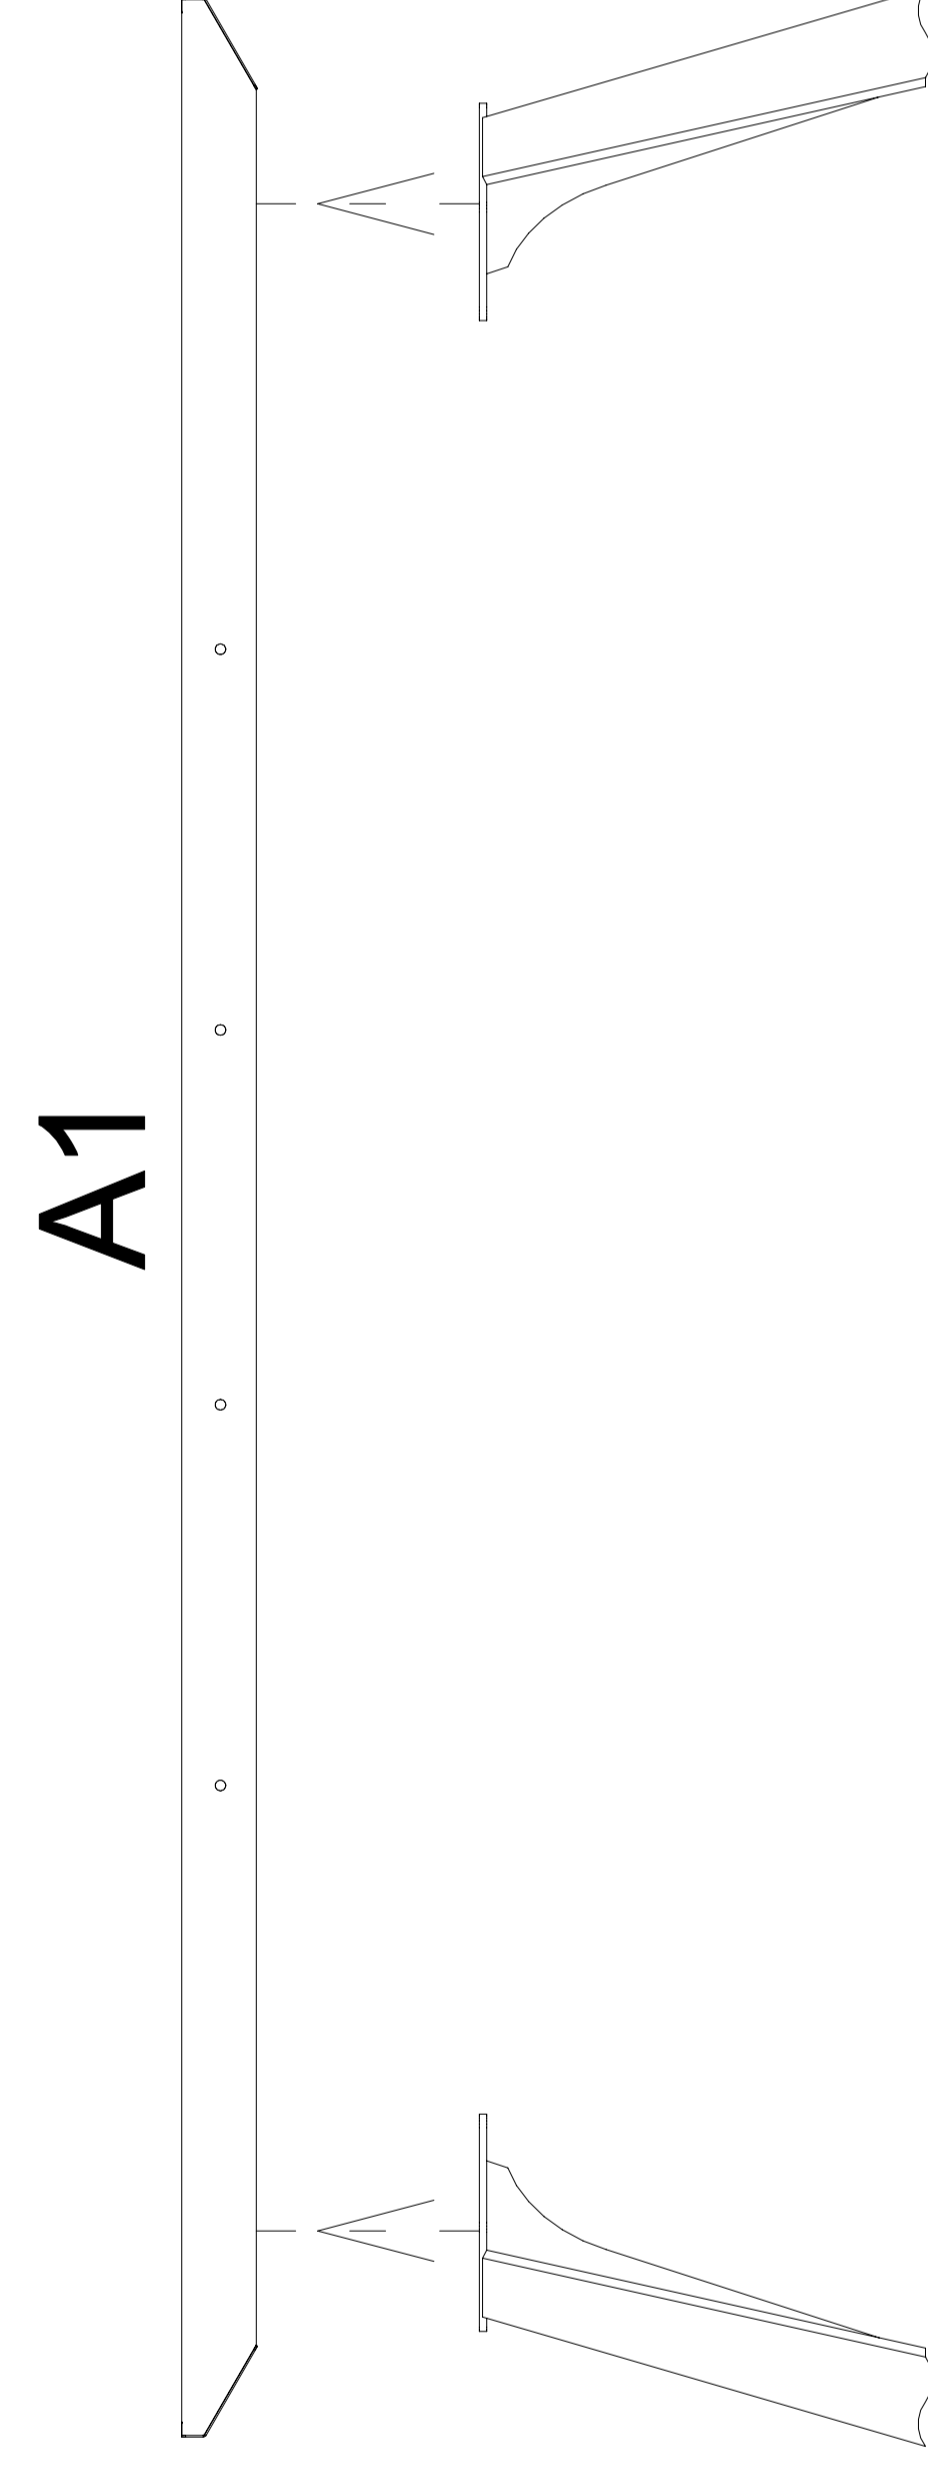

1. **A** rama do blatu z rozsuwanymi prowadnicami x 1 szt | frame for table with slides x 1 pc

A1
x 1 szt
x 1 pc

A2
x 2 szt
x 2 pcs

A3
x 2 szt
x 2 pcs

A4
x 4 szt
x 4 pcs

1. **B** klucz imbusowy x 1 szt | allen key x 1 pc

1. **C** śruba x 8 szt | screw x 8 pcs

1. **D** wkręt x 20 szt | sharp screw x 20 pcs

1. **E** śruba x 6 szt | screw x 6 pcs

potrzebne narzędzia | necessary tools

INSTRUKCJA MONTAŻU | ASSEMBLY INSTRUCTION ET R160PT

2020.07

1

A1

3

D

2

B

C C C C

A2

C C C C

A2

B

4

A3

iE

iE

B

5

A4

A4

A4

A4