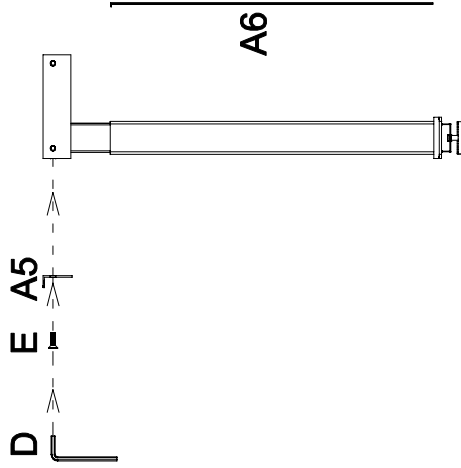

**A** stelaż biurka x 2 szt | steel legs x 2 pcs

**B** regulator x 4 szt | adjustable feet x 4 pcs

**C** śruba x 8 szt | screw x 8 pcs

**D** klucz imbusowy x 1 szt | allen key x 1 pc

**E** śruba x 4 szt | screw x 4 pcs

## LN 3601 R, LN 3602 R, LN 3603 R

2019.07

**A** stelaż biurka x 2 szt | steel legs x 2 pcs

**B** regulator x 4 szt | adjustable feet x 4 pcs

**C** śruba x 12 szt | screw x 12 pcs

**D** klucz imbusowy x 1 szt | allen key x 1 pc

**E** śruba x 4 szt | screw x 4 pcs

**F** wkręt x 8 szt | sharp screw x 8 pcs

potrzebne narzędzia | necessary tools

1

2

3

4