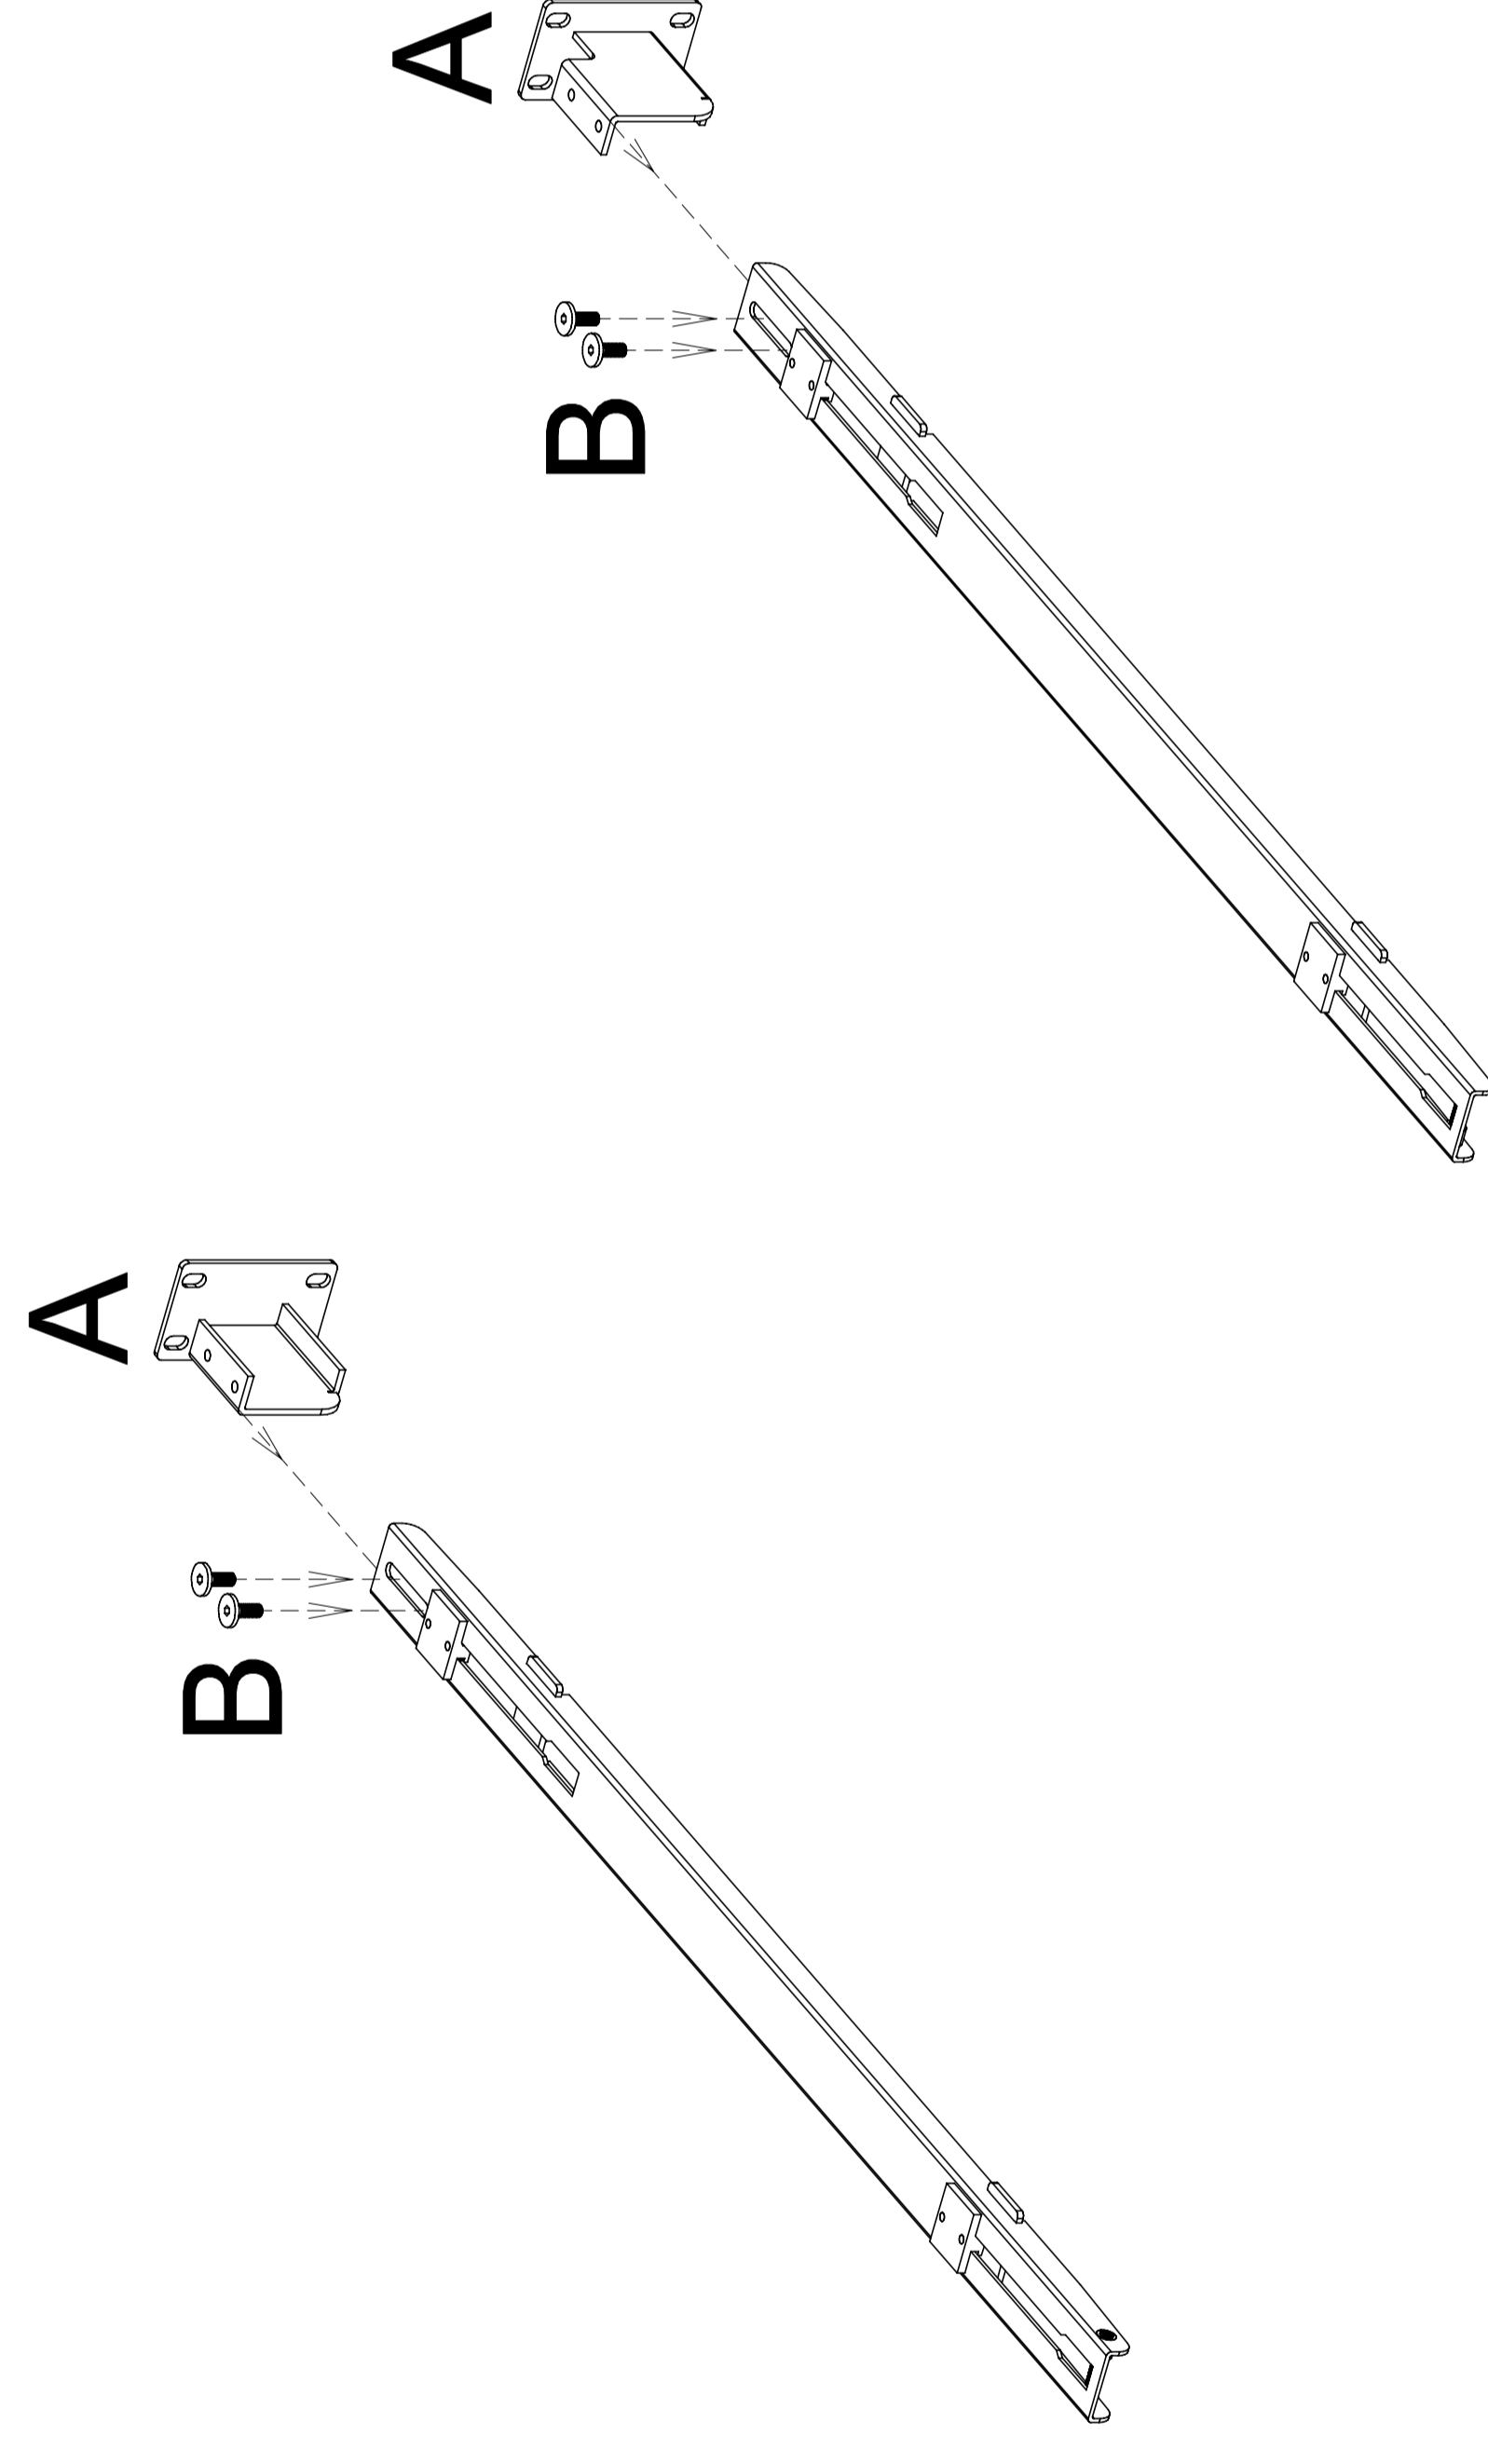

1. **A** wspornik górnej osłony z płyty x 2 szt
   I support for wooden screen x 2 pcs

1. **B** śruba x 12 szt I screw x 12 pcs

1. **C** klucz imbusowy x 1 szt I allen key x 1 pc

INSTRUKCJA MONTAŻU I ASSEMBLY INSTRUCTION

M-AP-001

2019.05

1