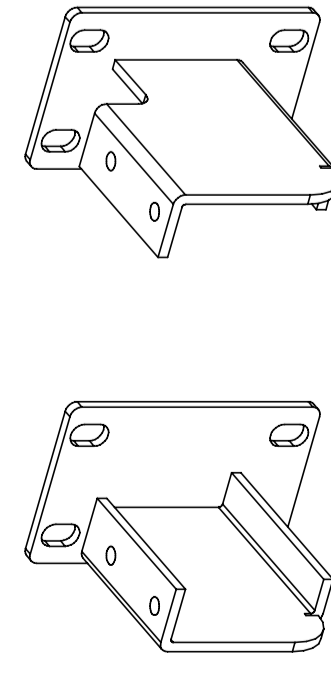

- A** wspornik górnej osłony z płyty x 2 szt
I support for wooden screen x 2 pcs

- B** śruba x 12 szt I screw x 12 pcs

- C** klucz imbusowy x 1 szt I allen key x 1 pc

INSTRUKCJA MONTAŻU I ASSEMBLY INSTRUCTION