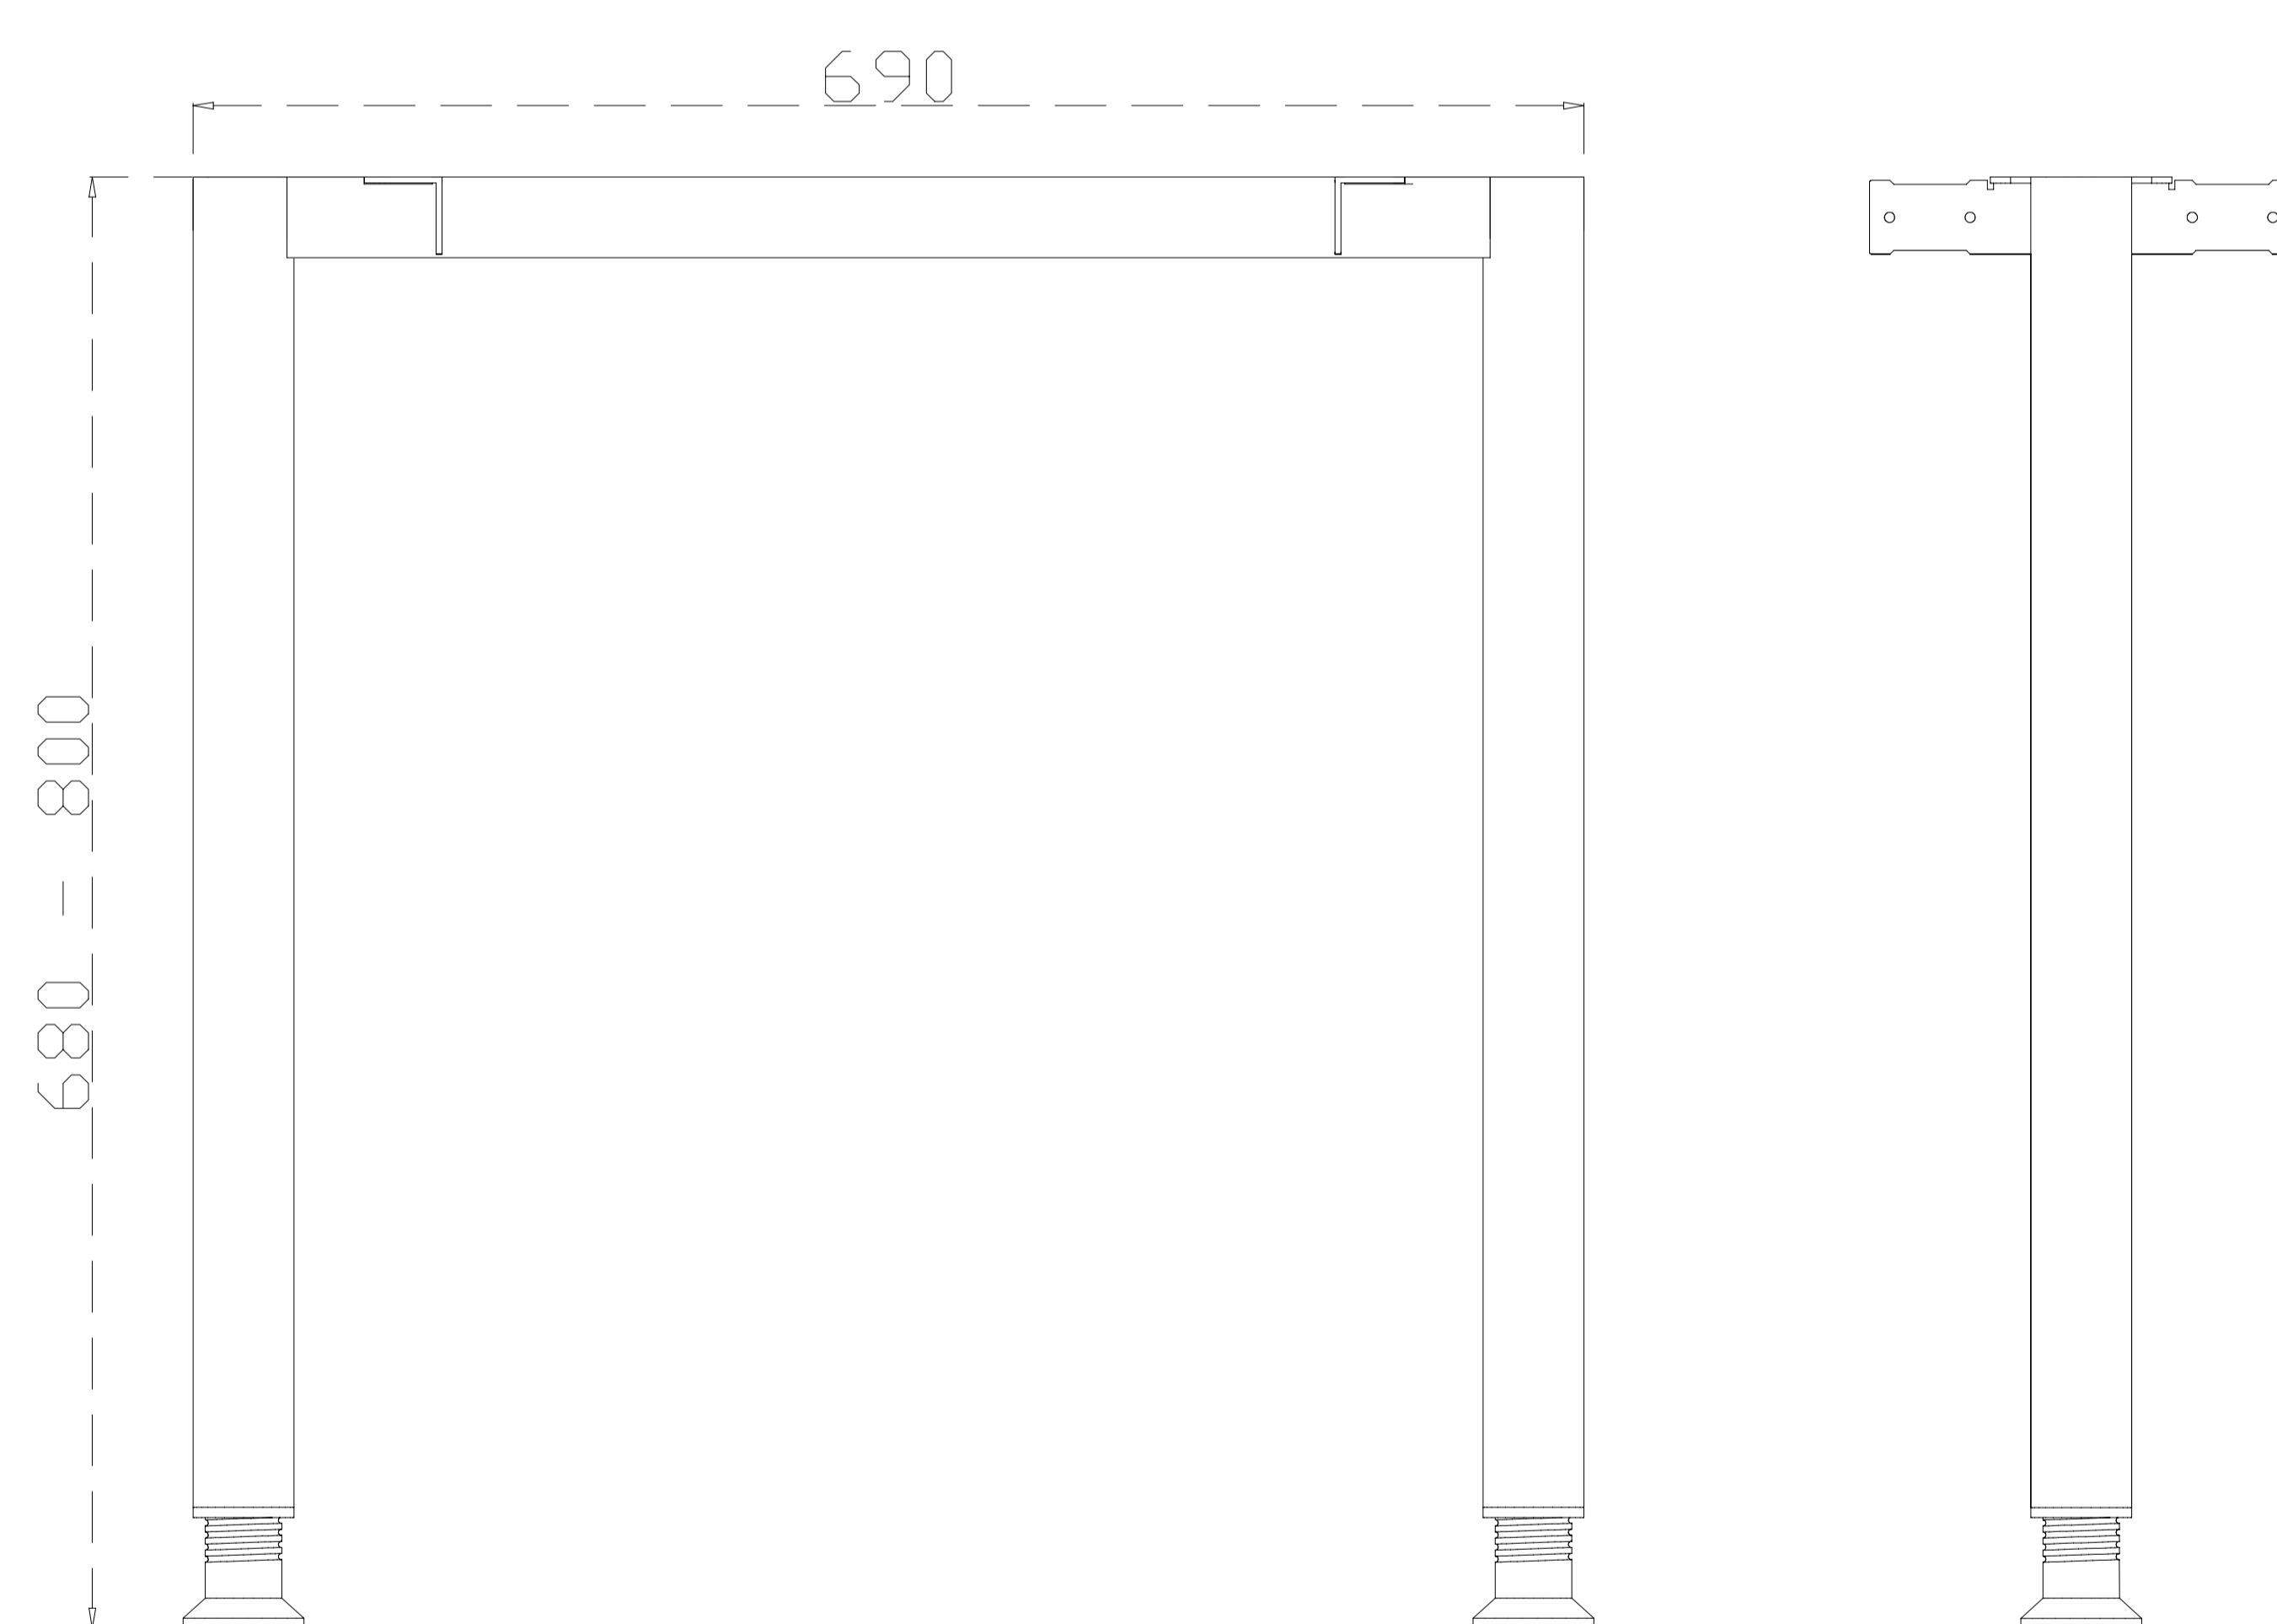

# E-CONOMIC

STELAŻ PRZELOTOWY  
MIDDLE STEEL LEGS  
EC 5007-P

# MILA DESIGN

EC 5007-P  
\* 700 mm

\* DO BLATU I FOR TOP

2020.10