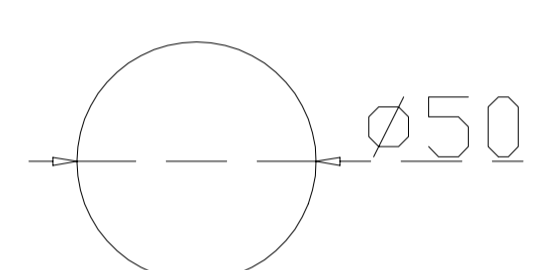

# E-CONOMIC

STELAŻ PRZELOTOWY  
MIDDLE STEEL LEGS  
EC 5007-P

# MILA DESIGN

EC 5007-P  
\* 700 mm

\* DO BLATU I FOR TOP

2020.10