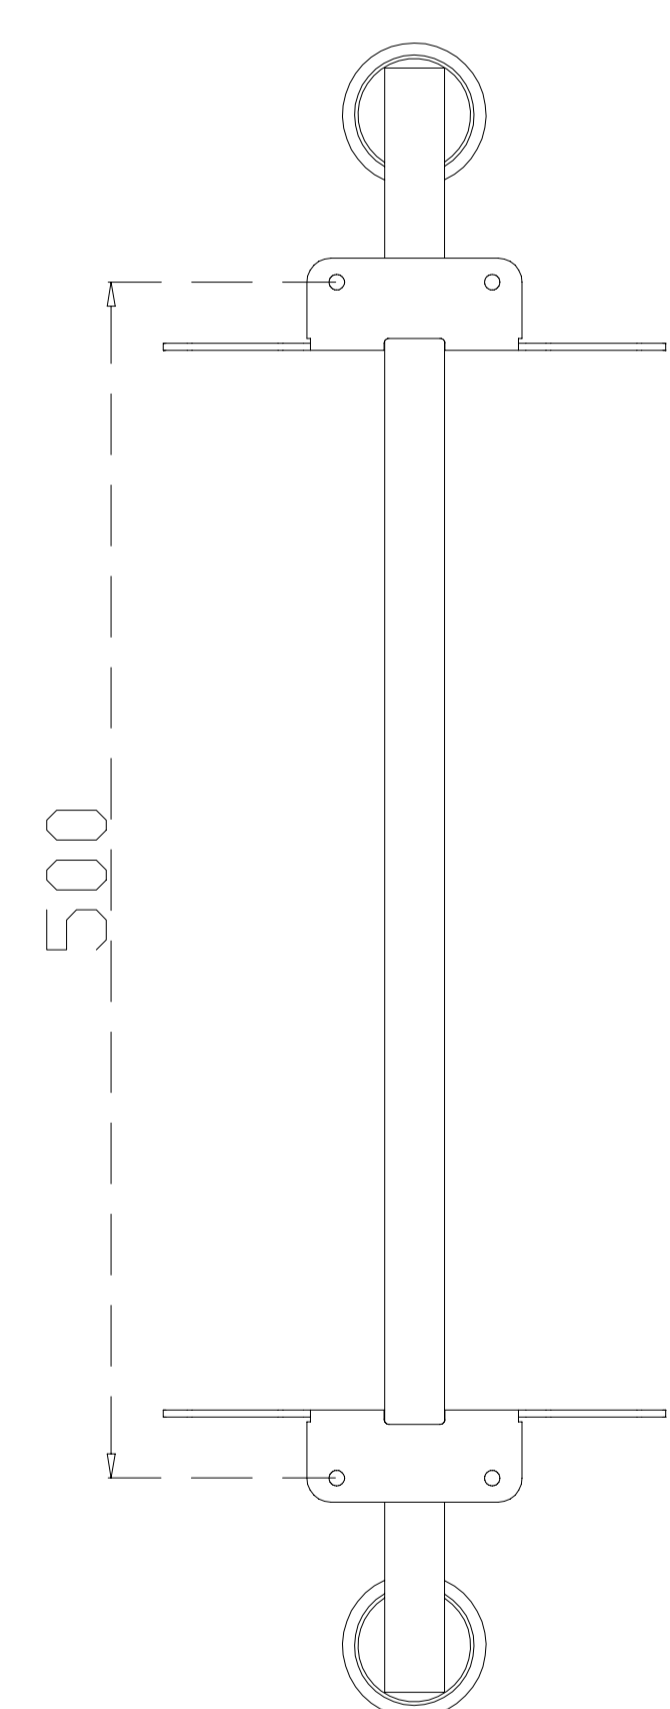

# E-CONOMIC

STELAŻ PRZELOTOWY  
MIDDLE STEEL LEGS  
EC 5007-P

# MILA DESIGN

EC 5007-P  
\* 700 mm

\* DO BLATU I FOR TOP

2020.10