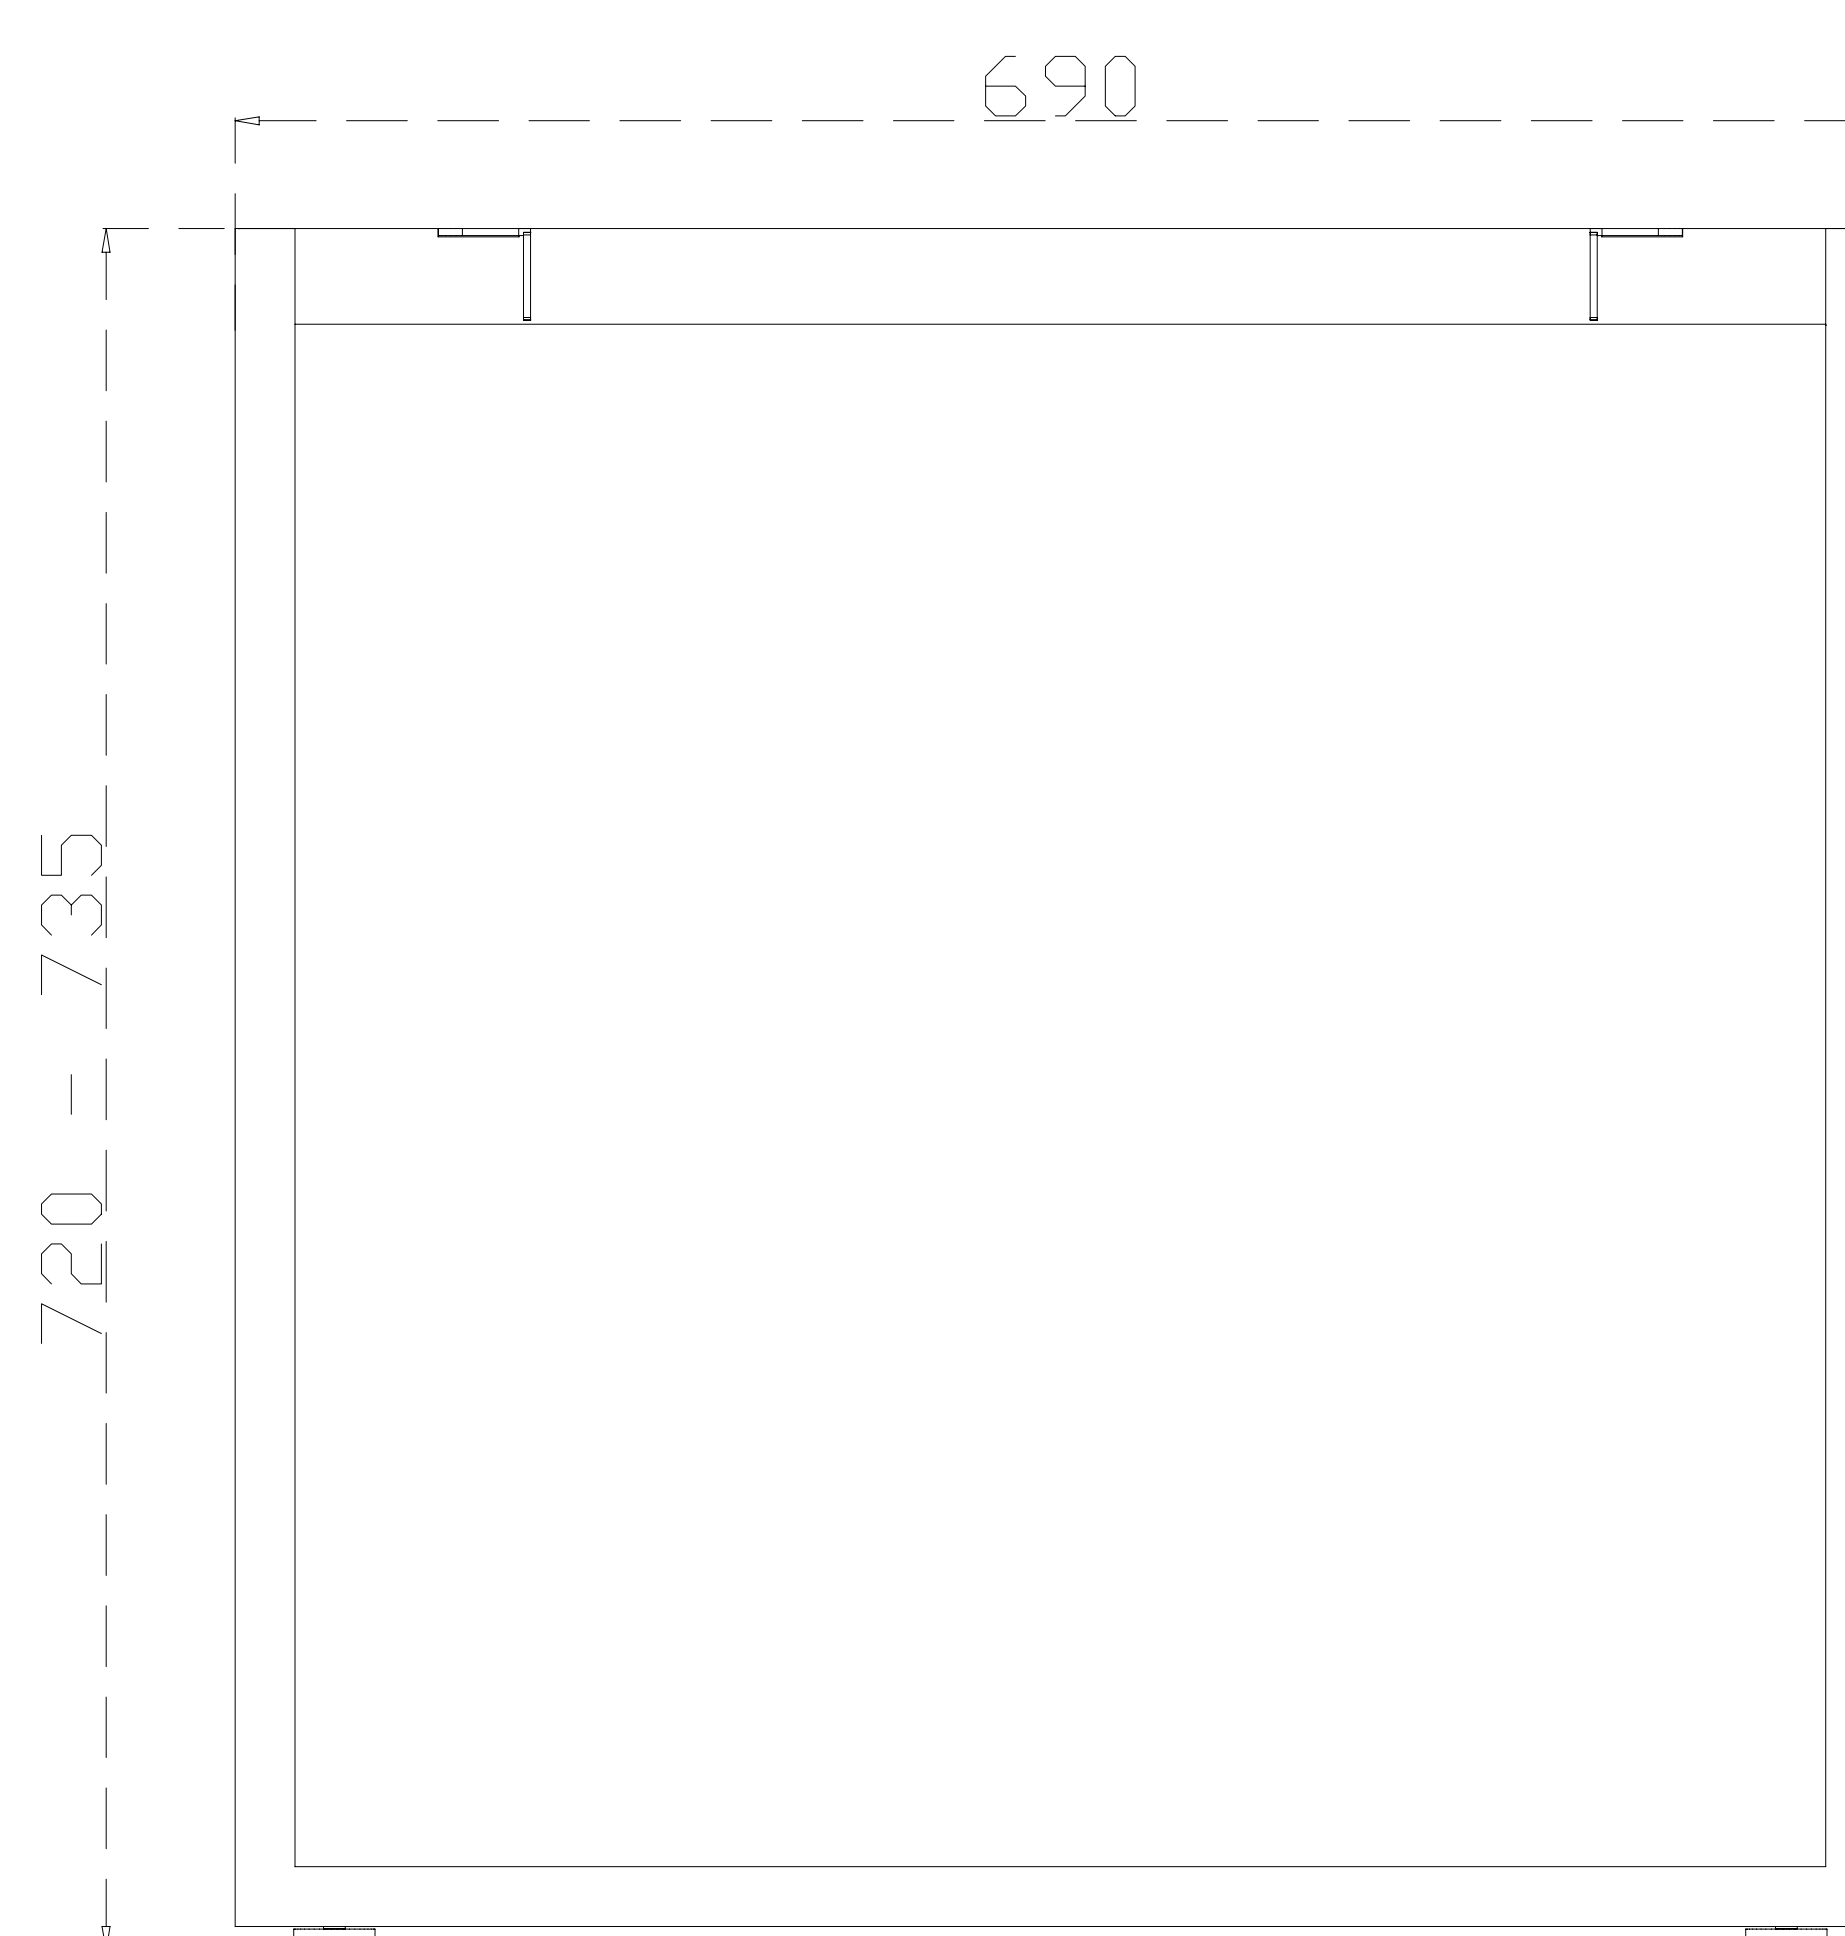

# E-CONOMIC

STELAŻ PRZELOTOWY  
MIDDLE STEEL LEGS  
EC 5207-PZ

# MILA DESIGN

EC 5207-PZ  
\* 700 mm

\* DO BLATU I FOR TOP

2020.10