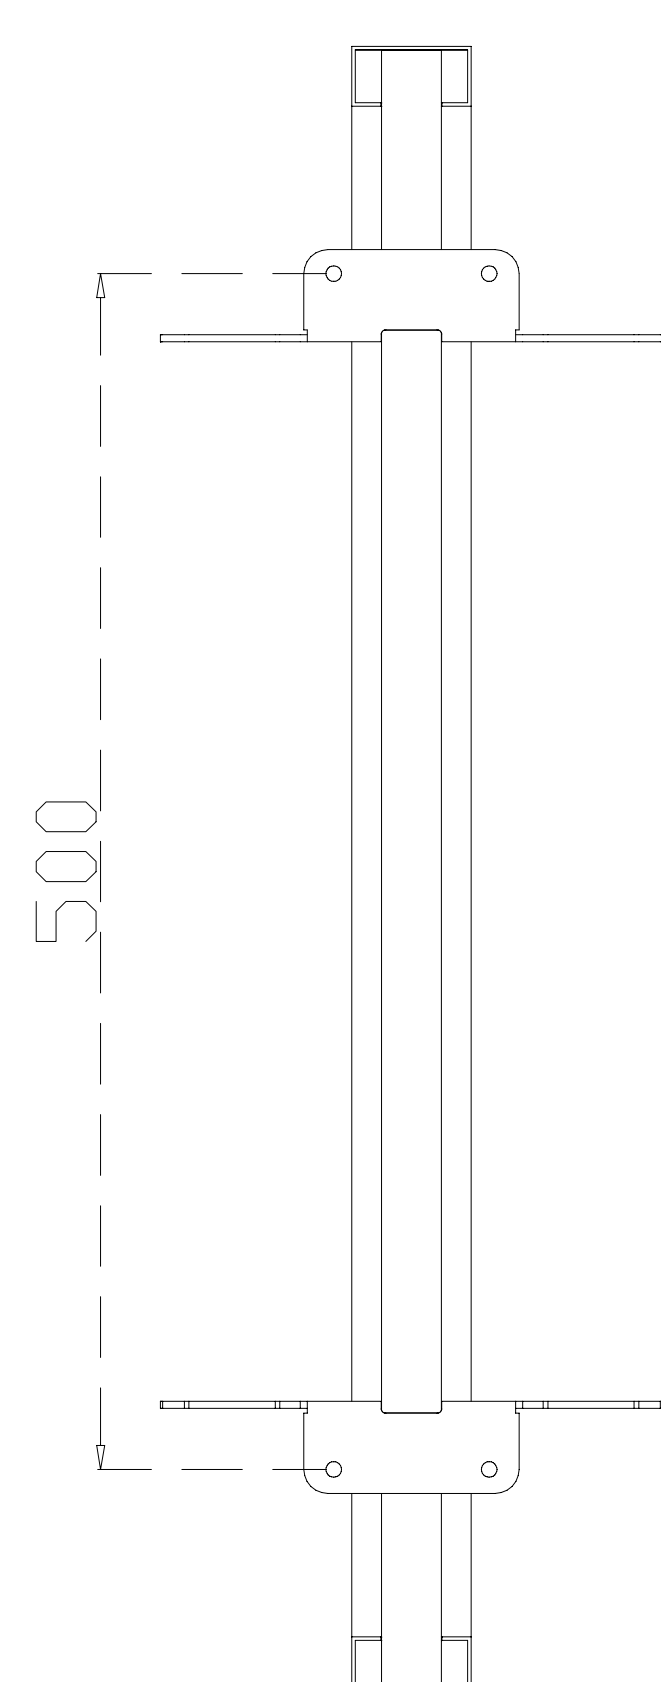

# E-CONOMIC

STELAŻ PRZELOTOWY  
MIDDLE STEEL LEGS  
EC 5207-PZ

# MILA DESIGN

EC 5207-PZ  
\* 700 mm

\* DO BLATU I FOR TOP

2020.10