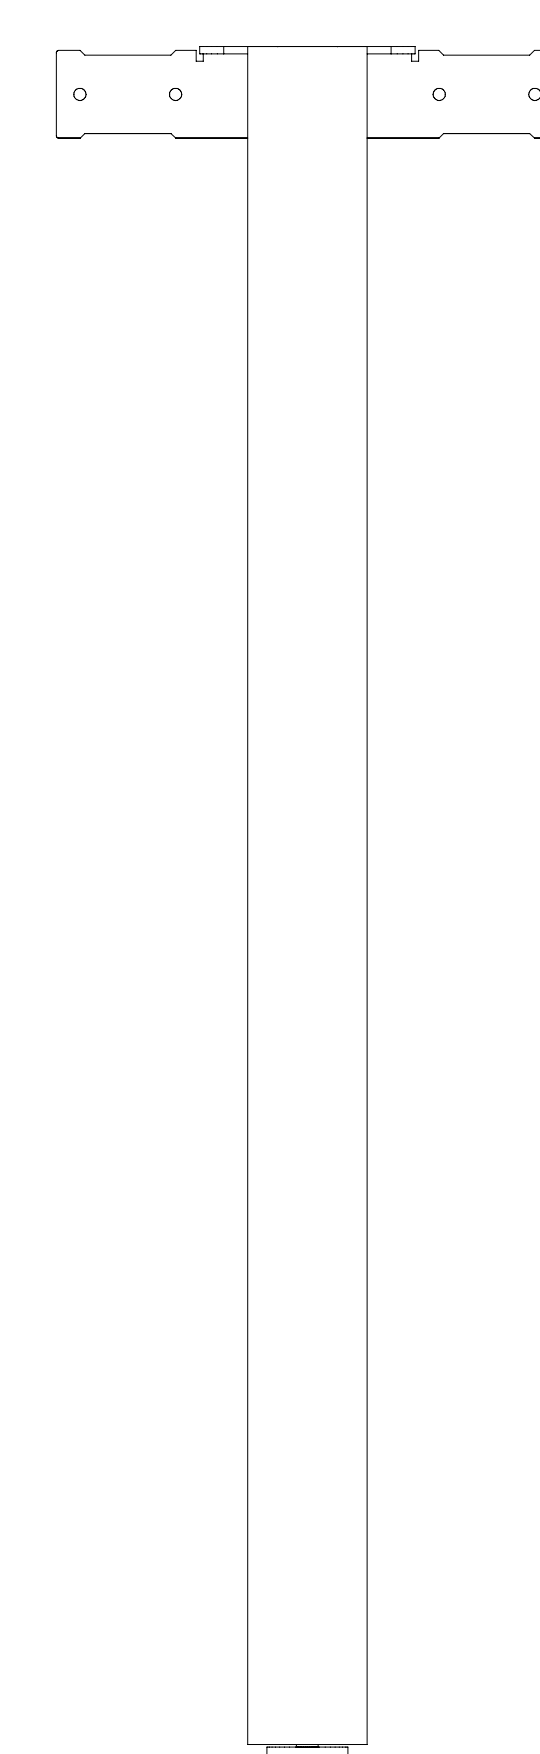

# E-CONOMIC

STELAŻ PRZELOTOWY  
MIDDLE STEEL LEGS  
EC 5207-PZ

# MILA DESIGN

EC 5207-PZ  
\* 700 mm

\* DO BLATU I FOR TOP

2020.10