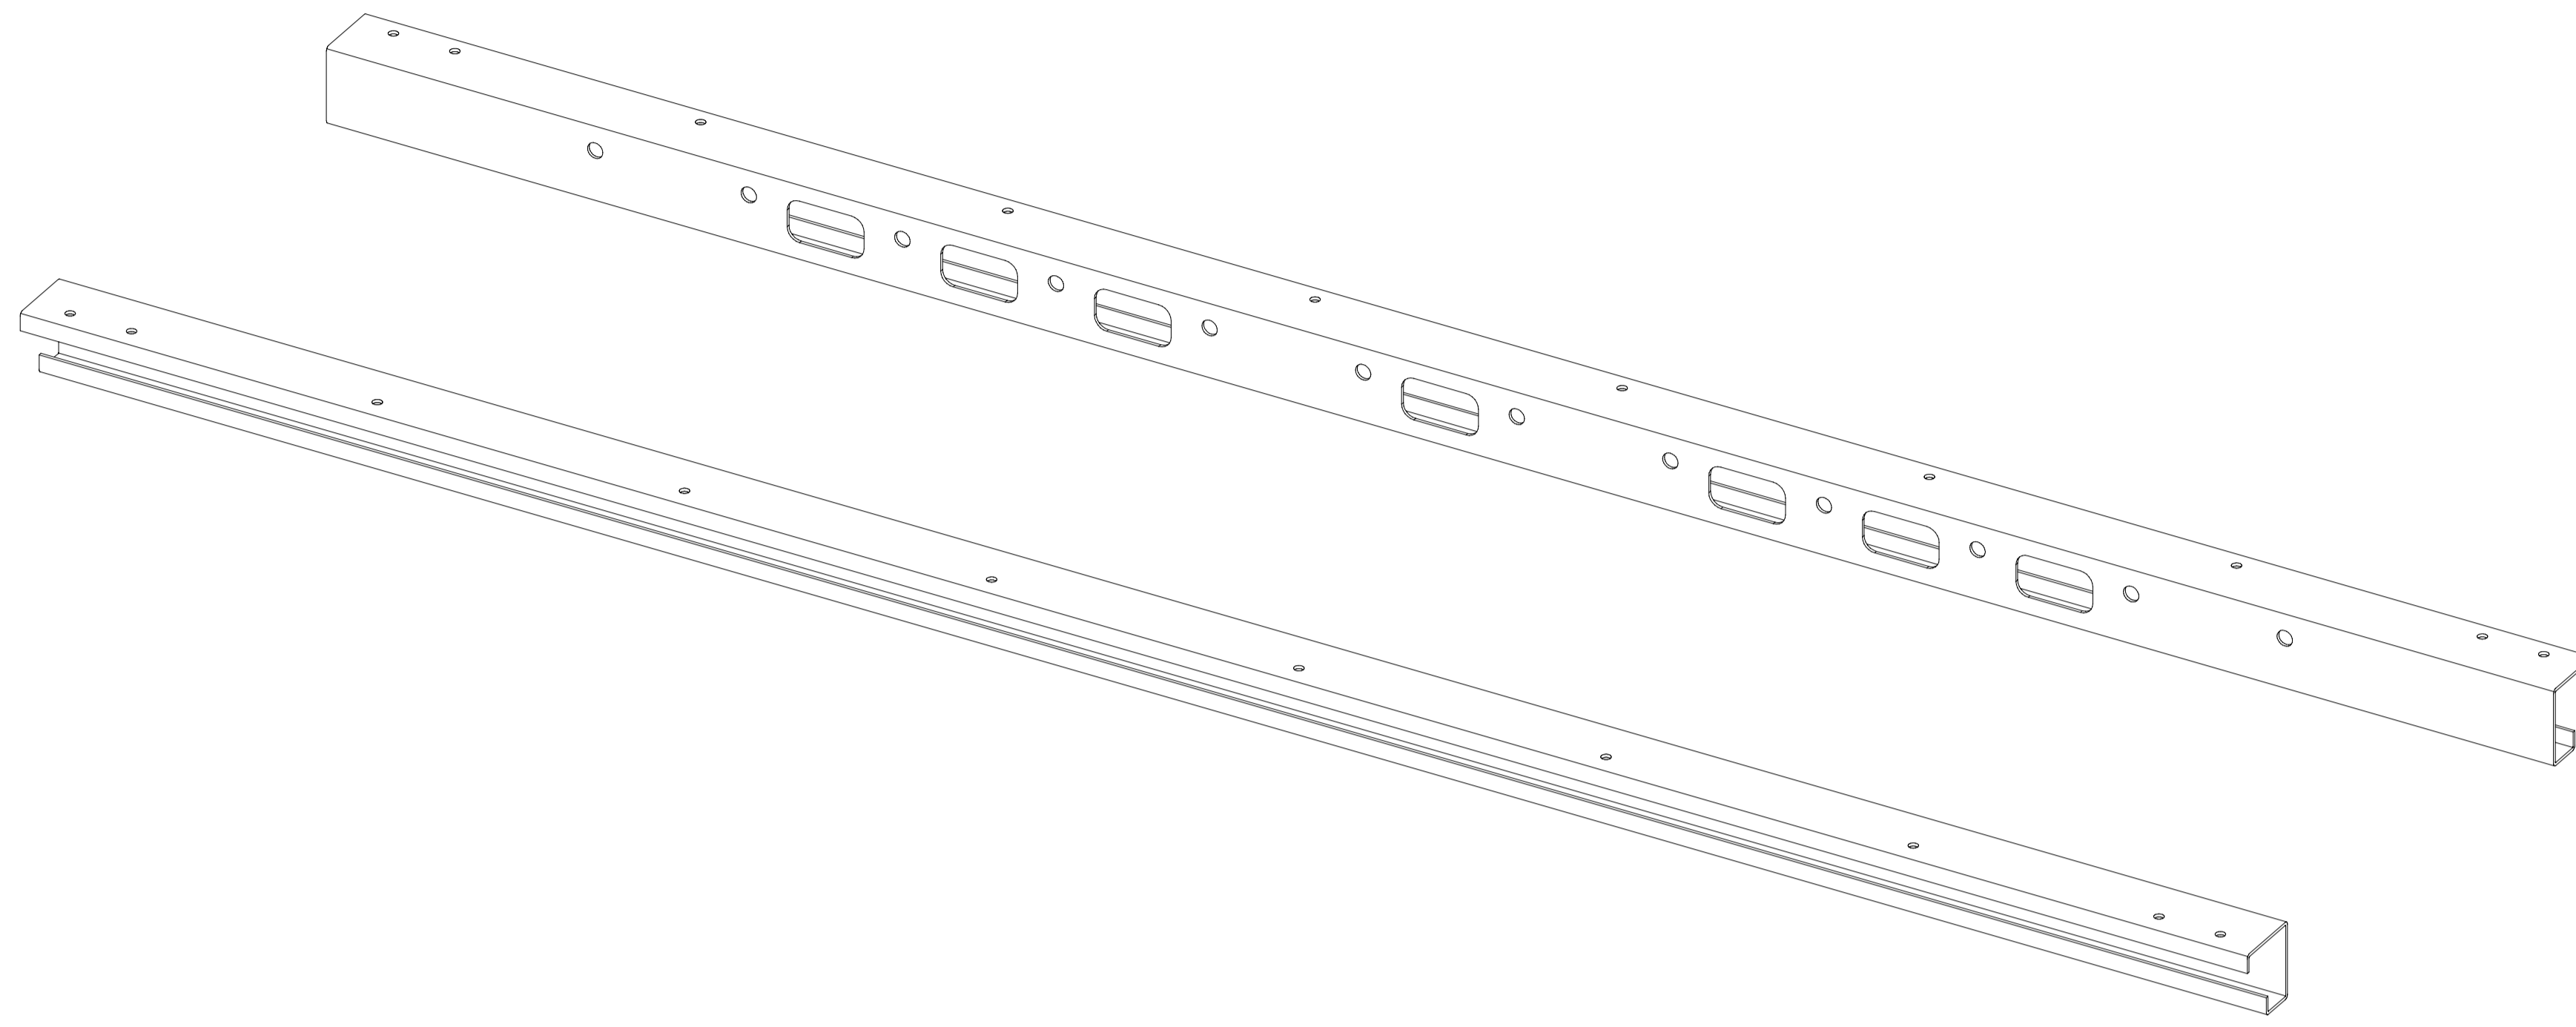

ETÉRO

PROWADNICE DO BLATU
BEAMS FOR TABLE
ET 8040PR

MILA DESIGN

ET 8040PR

* 1800 x 900 mm - 2000 x 1000 mm