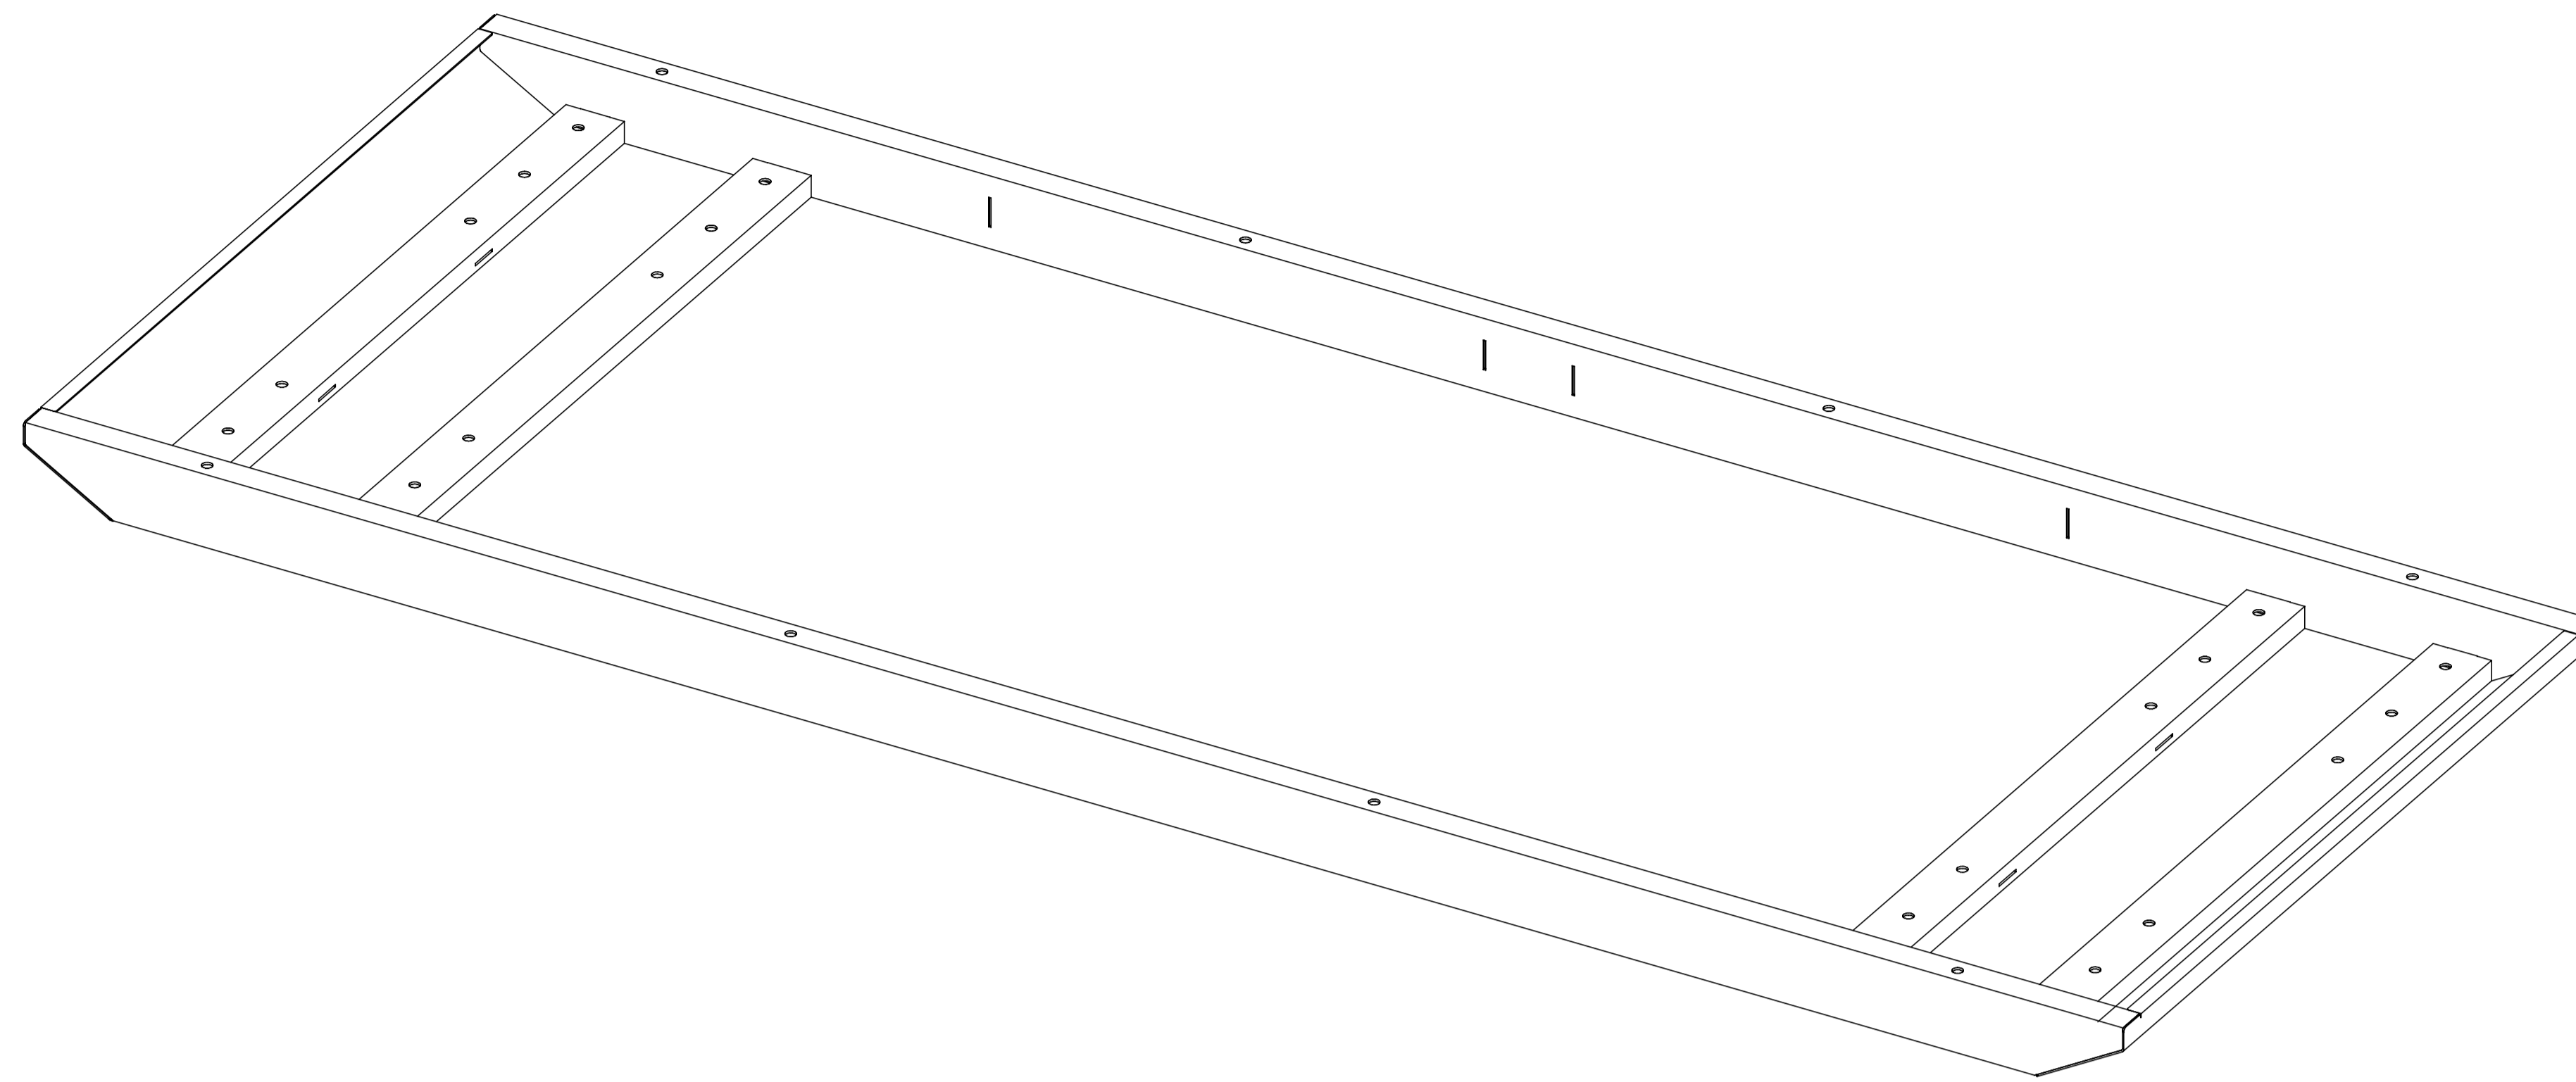

# ETÉRO

RAMA DO BLATU  
FRAME FOR TABLE  
ET R140, ET R160, ET R180

ET R140

\* max 1800 x 1000 mm

ET R160

\* max 2000 x 1000 mm

ET R180

\* max 2400 x 1000 mm