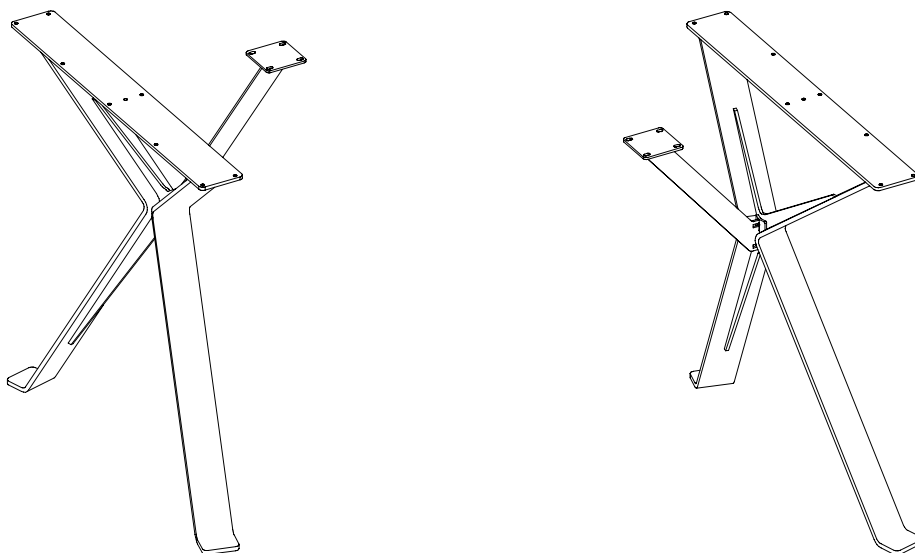

NEX

PODWÓJNA NOGA DO BLATU  
DOUBLE LEG FOR TABLE  
EX 72080

MILA  
DESIGN

EX 72080  
\* max 2000 x 1000 mm