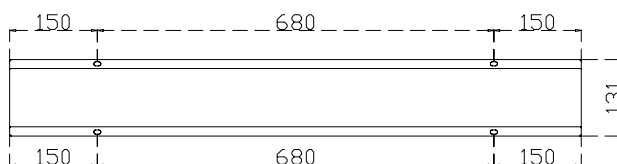

LINEAR

KANAŁ KABLOWY
CABLE CHANNEL
LN 0004

MILA DESIGN

KANAŁ KABLOWY PODWIESZANY POD BELKAMI ŁĄCZĄCYMI: LN 1204, LN 1304, LN 1404, LN 1504, LN 1604, LN 1704, LN 1804, LN 1904
CABLE CHANNEL MOUNTED UNDER CONNECTING BEAMS: LN 1204, LN 1304, LN 1404, LN 1504, LN 1604, LN 1704, LN 1804, LN 1904