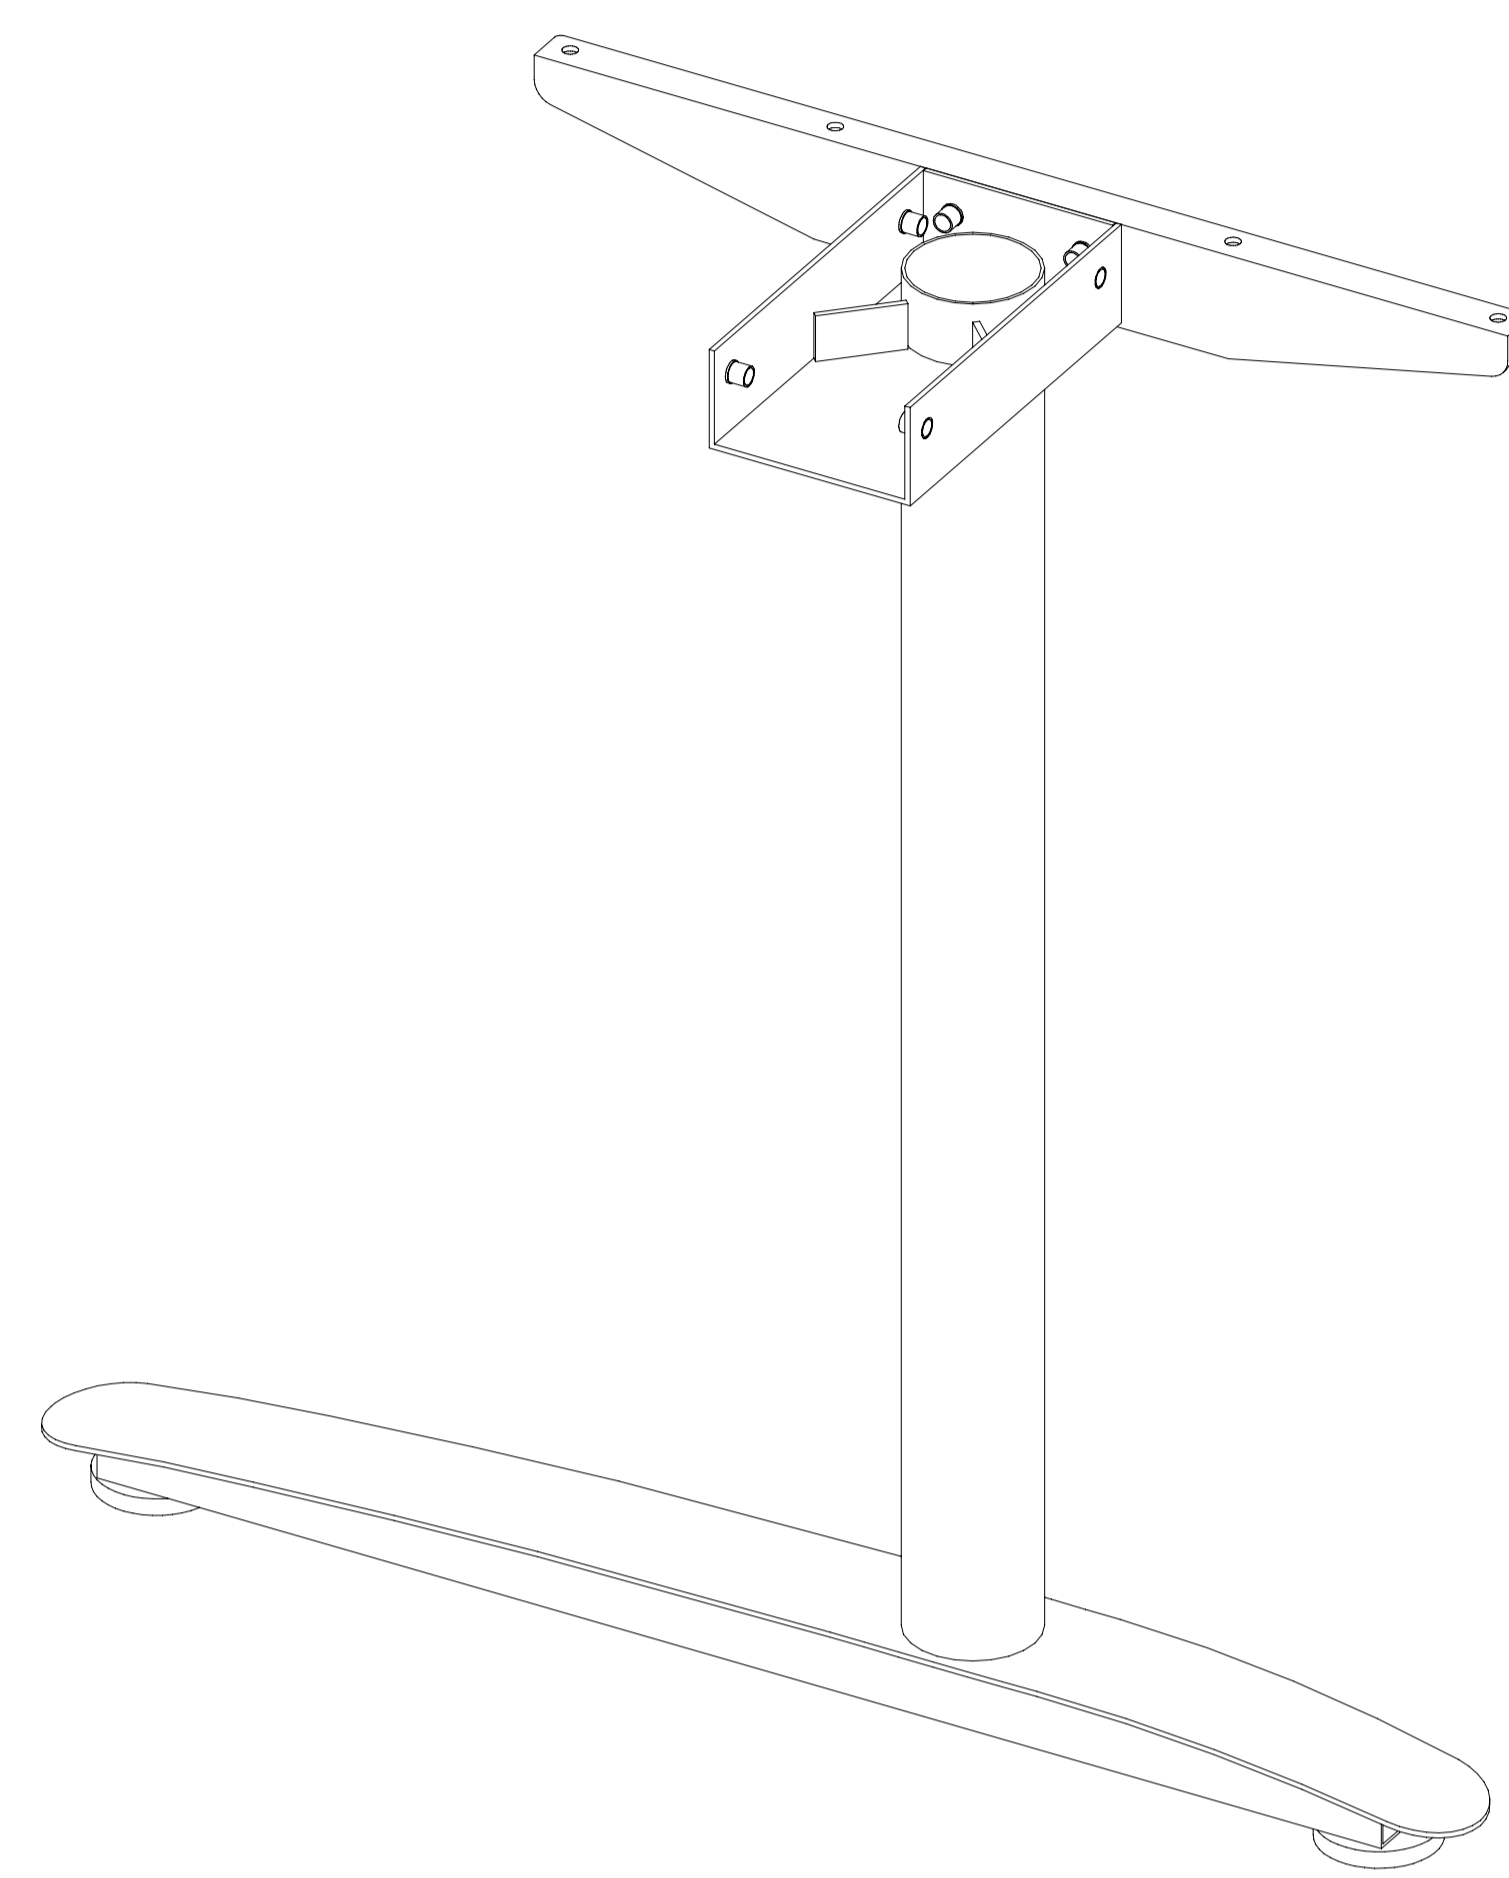

LINEAR

STELAŽ
STEEL LEGS
LN 3101

MILA DESIGN

LN 3101
* 700 - 800 mm