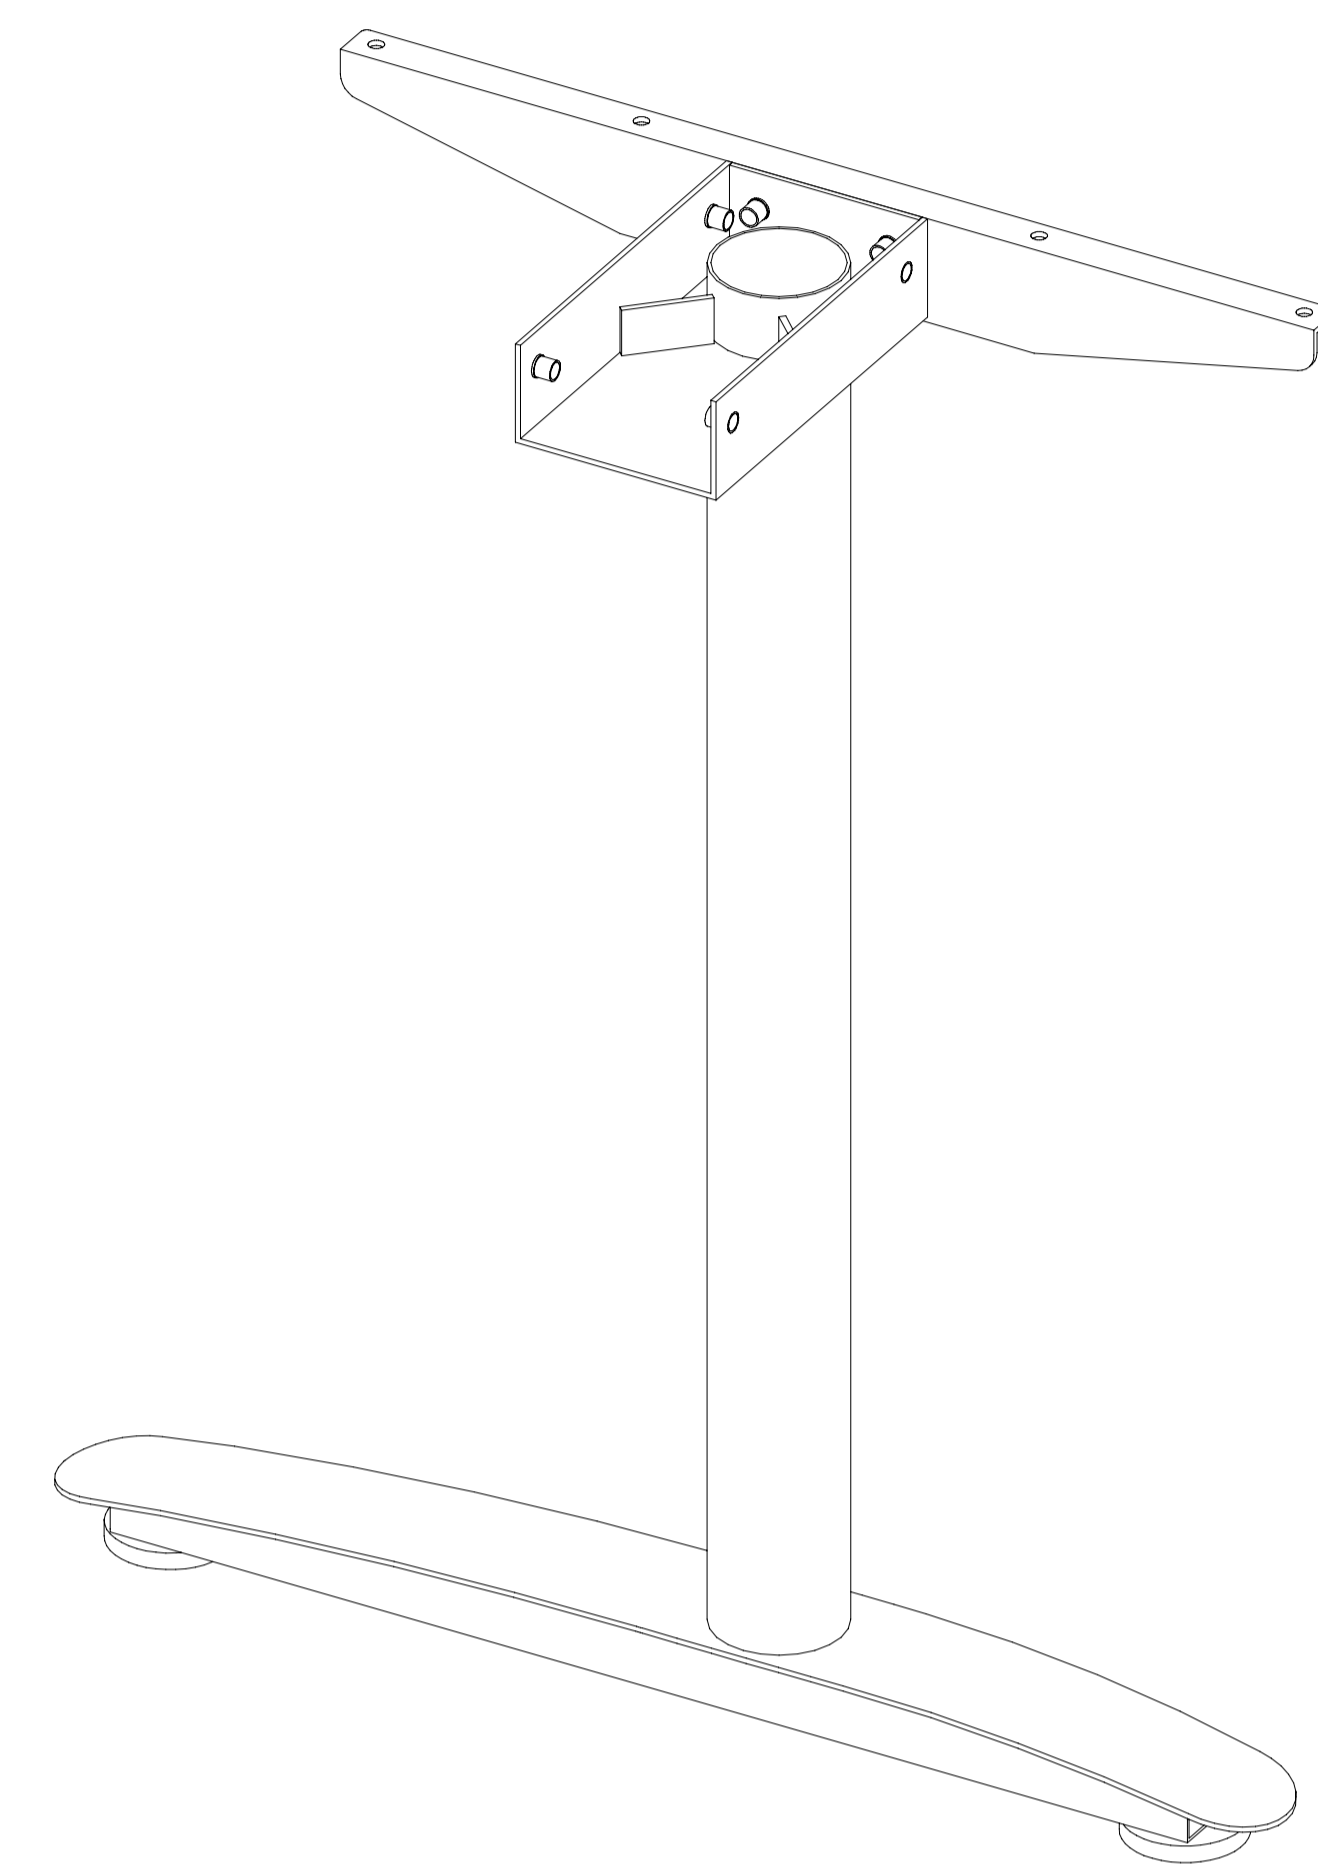

LINEAR

STELAŽ
STEEL LEGS
LN 3103

MILA
DESIGN

LN 3103
* 600 mm