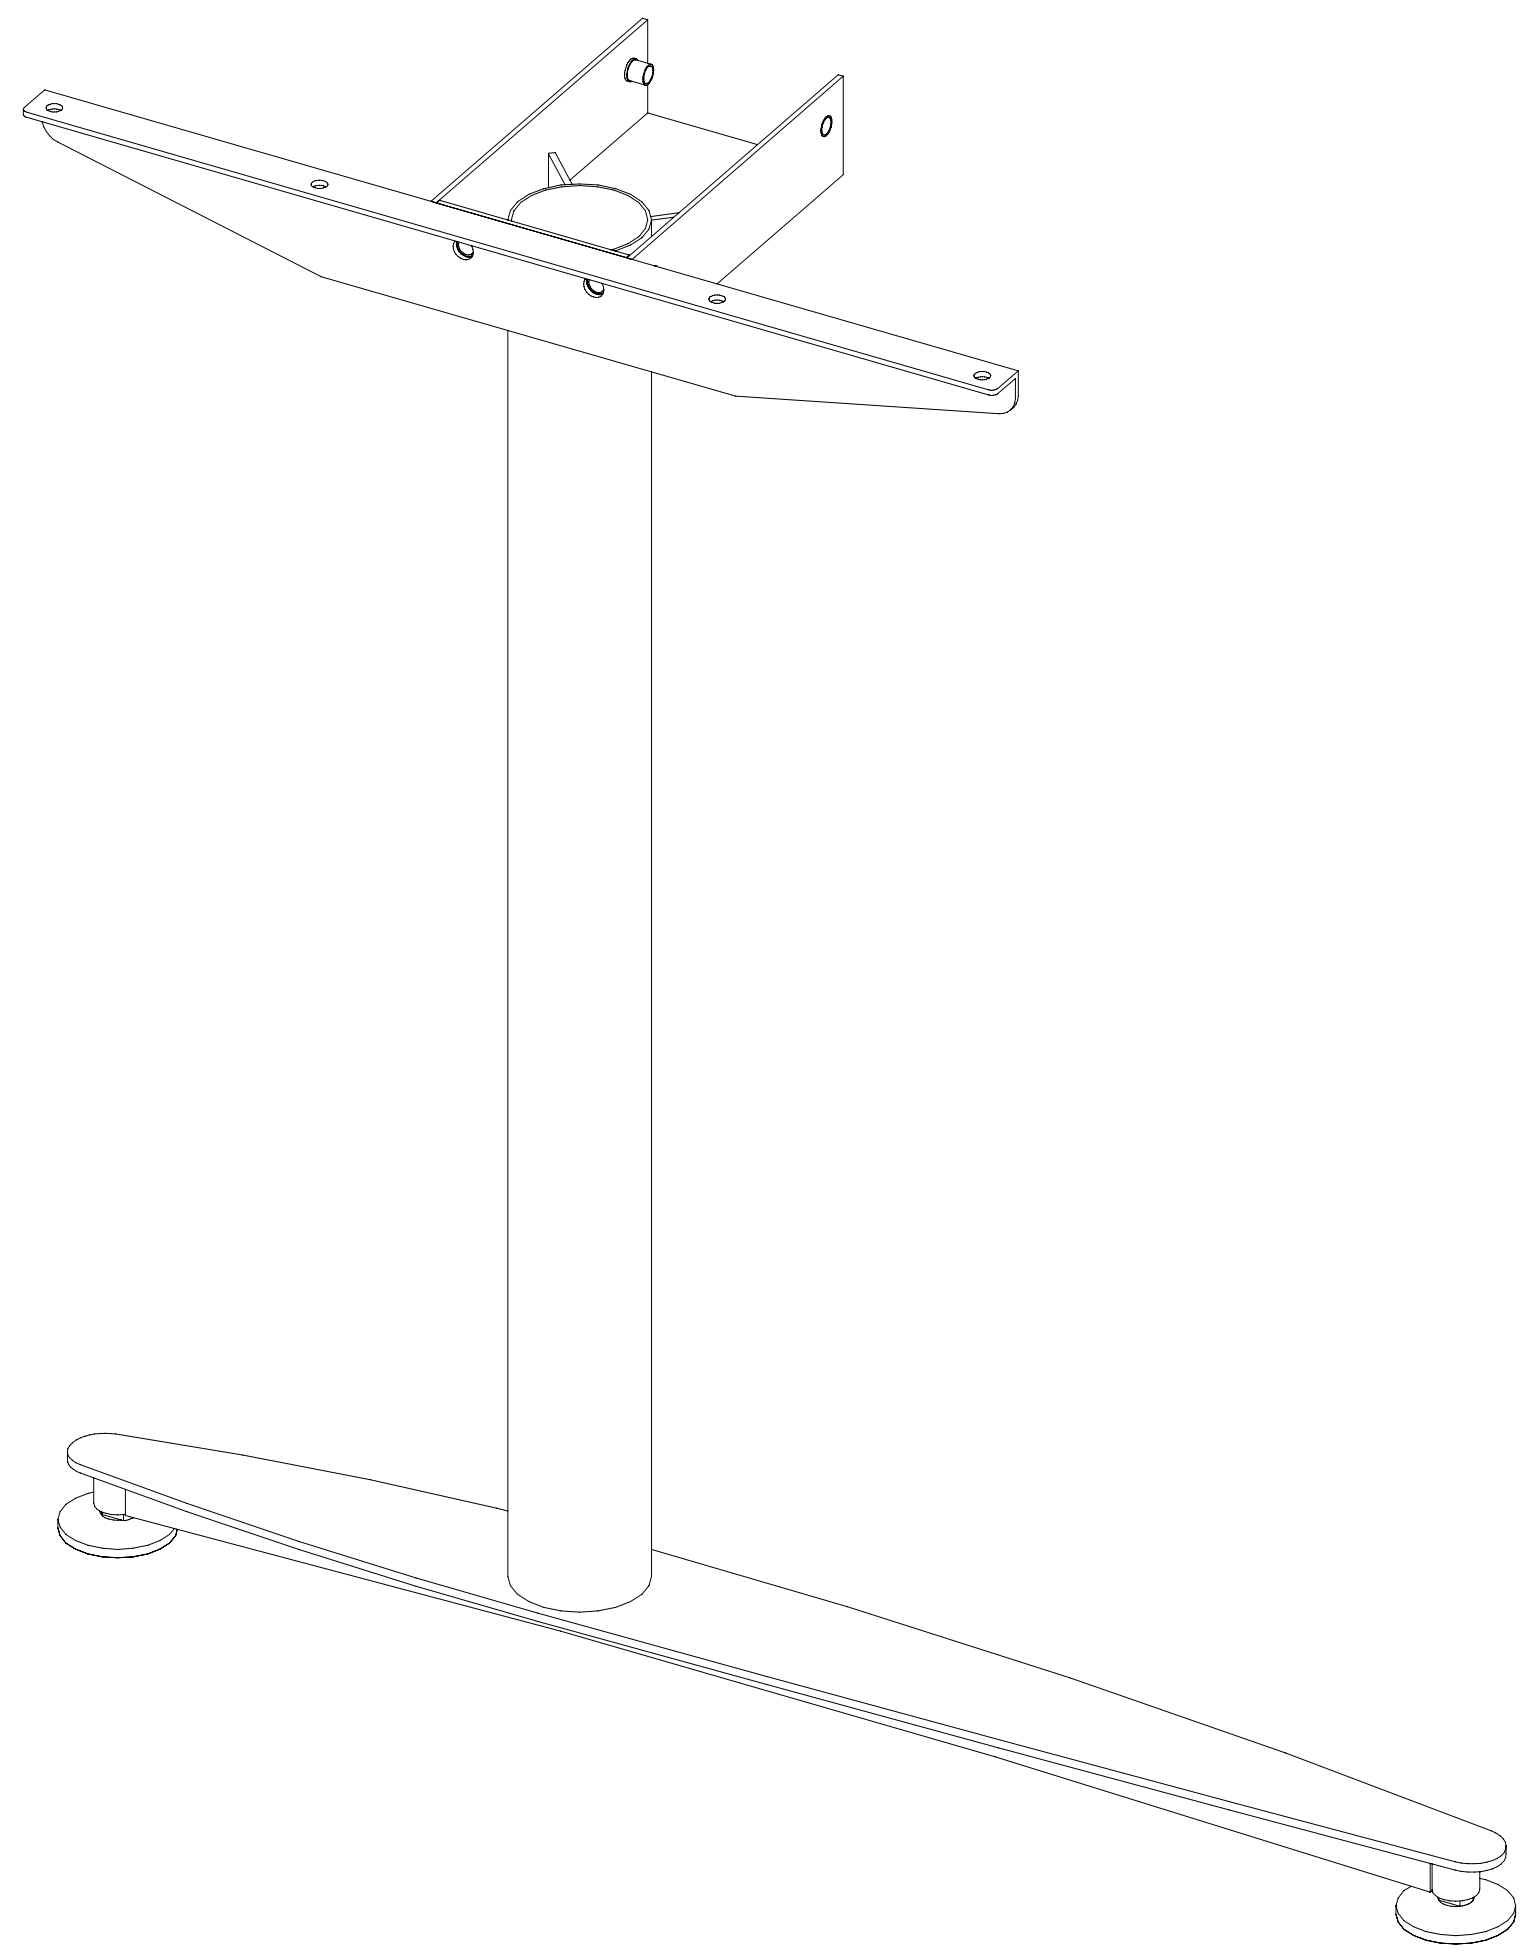

# LINEAR

STELAŽ  
STEEL LEGS  
LN 3301

# MILA DESIGN

LN 3301  
\* 700 - 800 mm