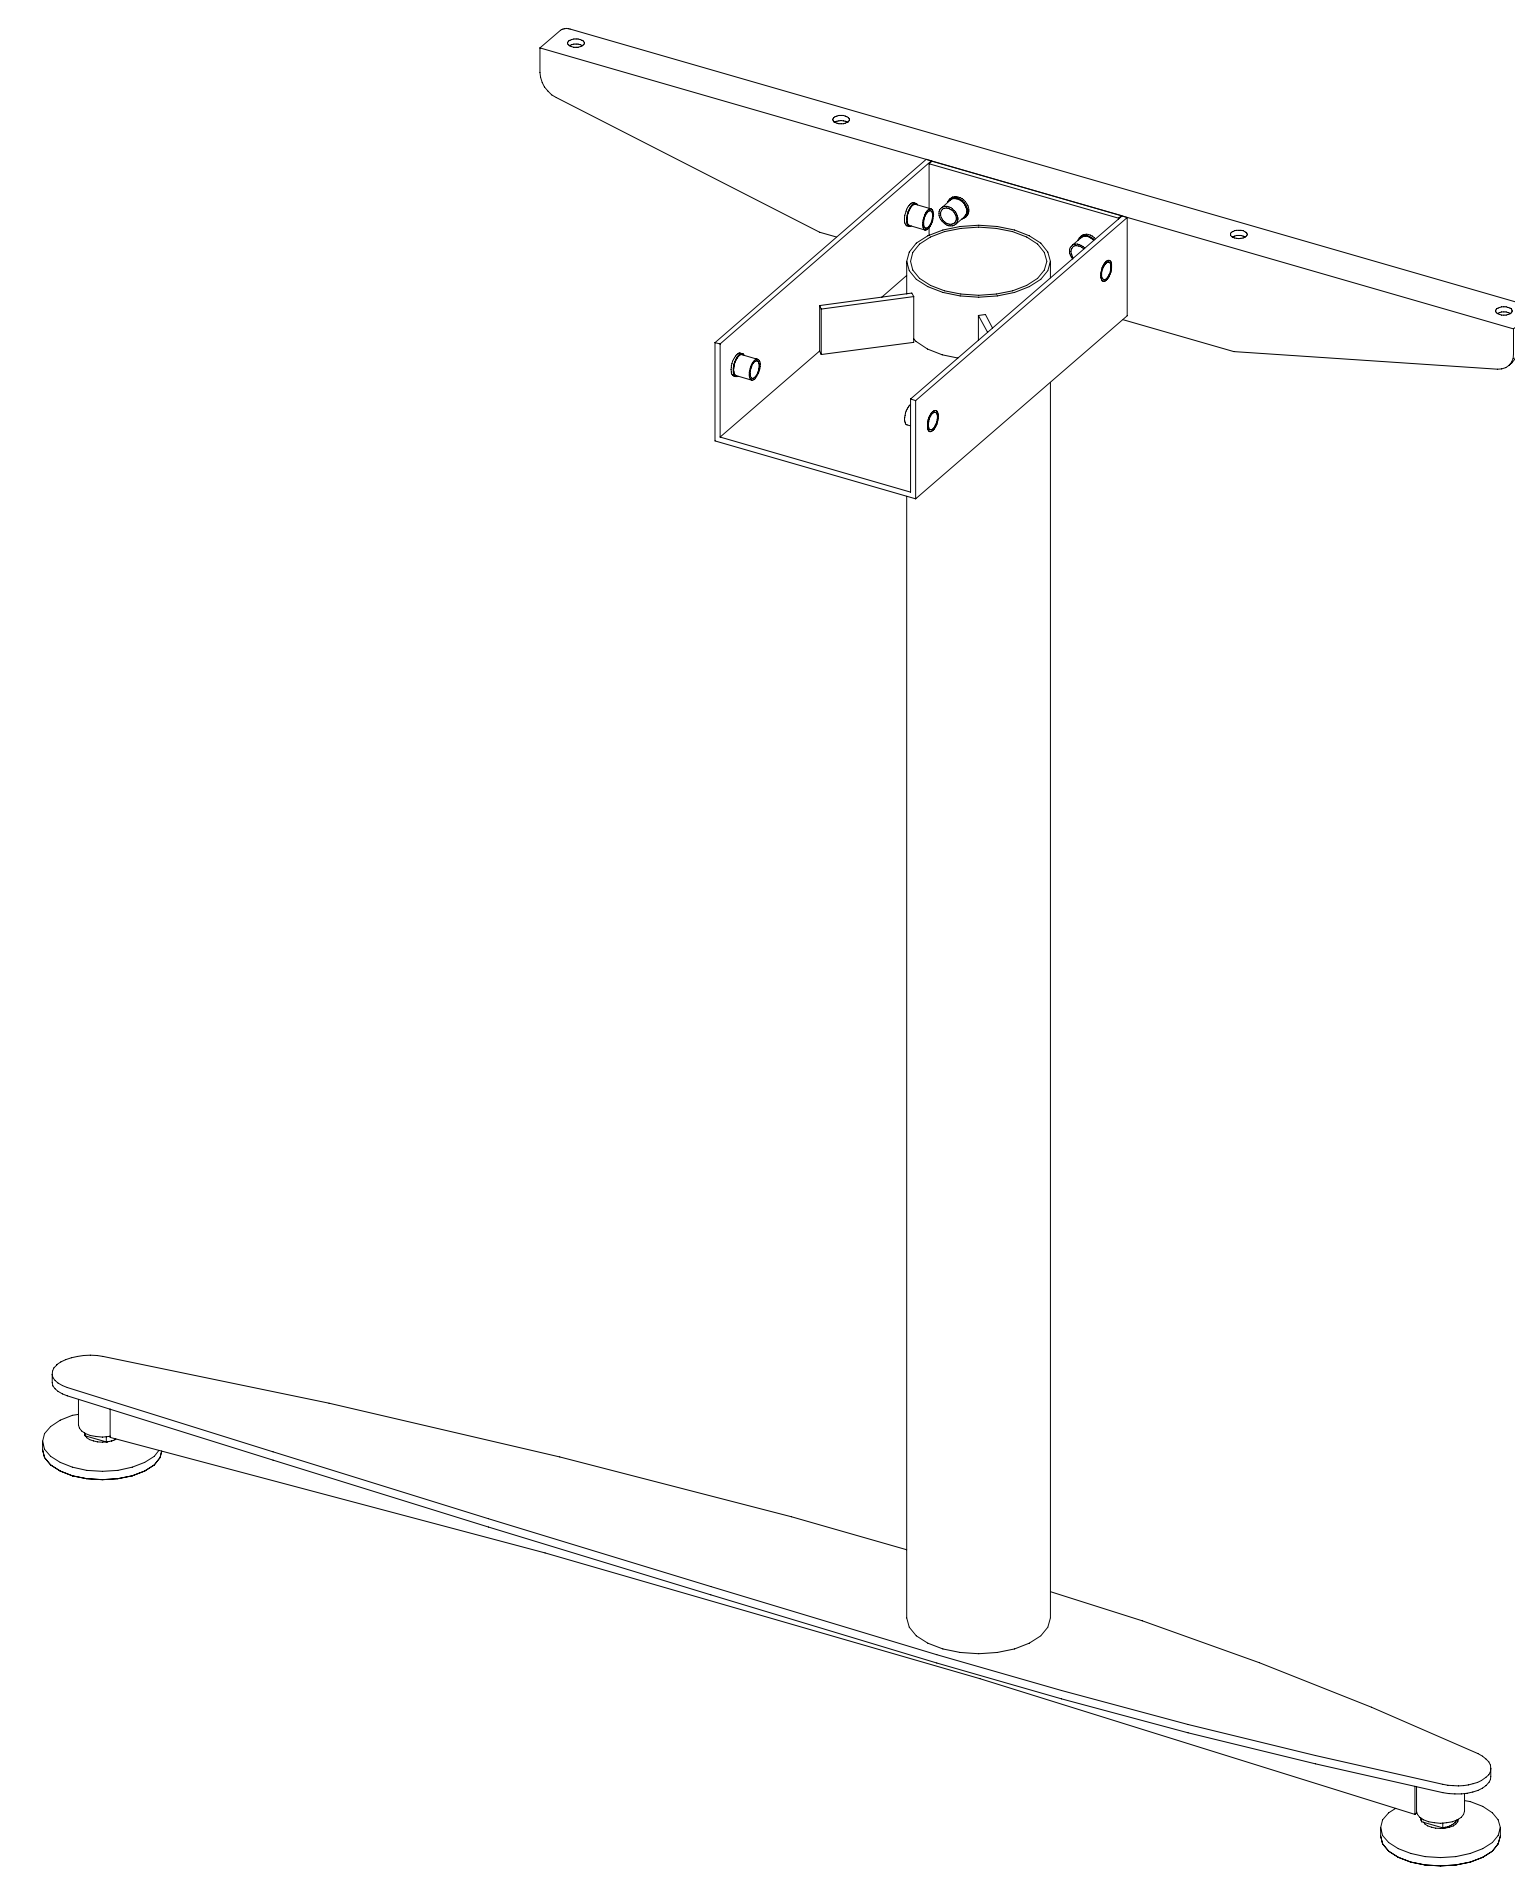

# LINEAR

STELAŽ  
STEEL LEGS  
LN 3301

# MILA DESIGN

LN 3301  
\* 700 - 800 mm