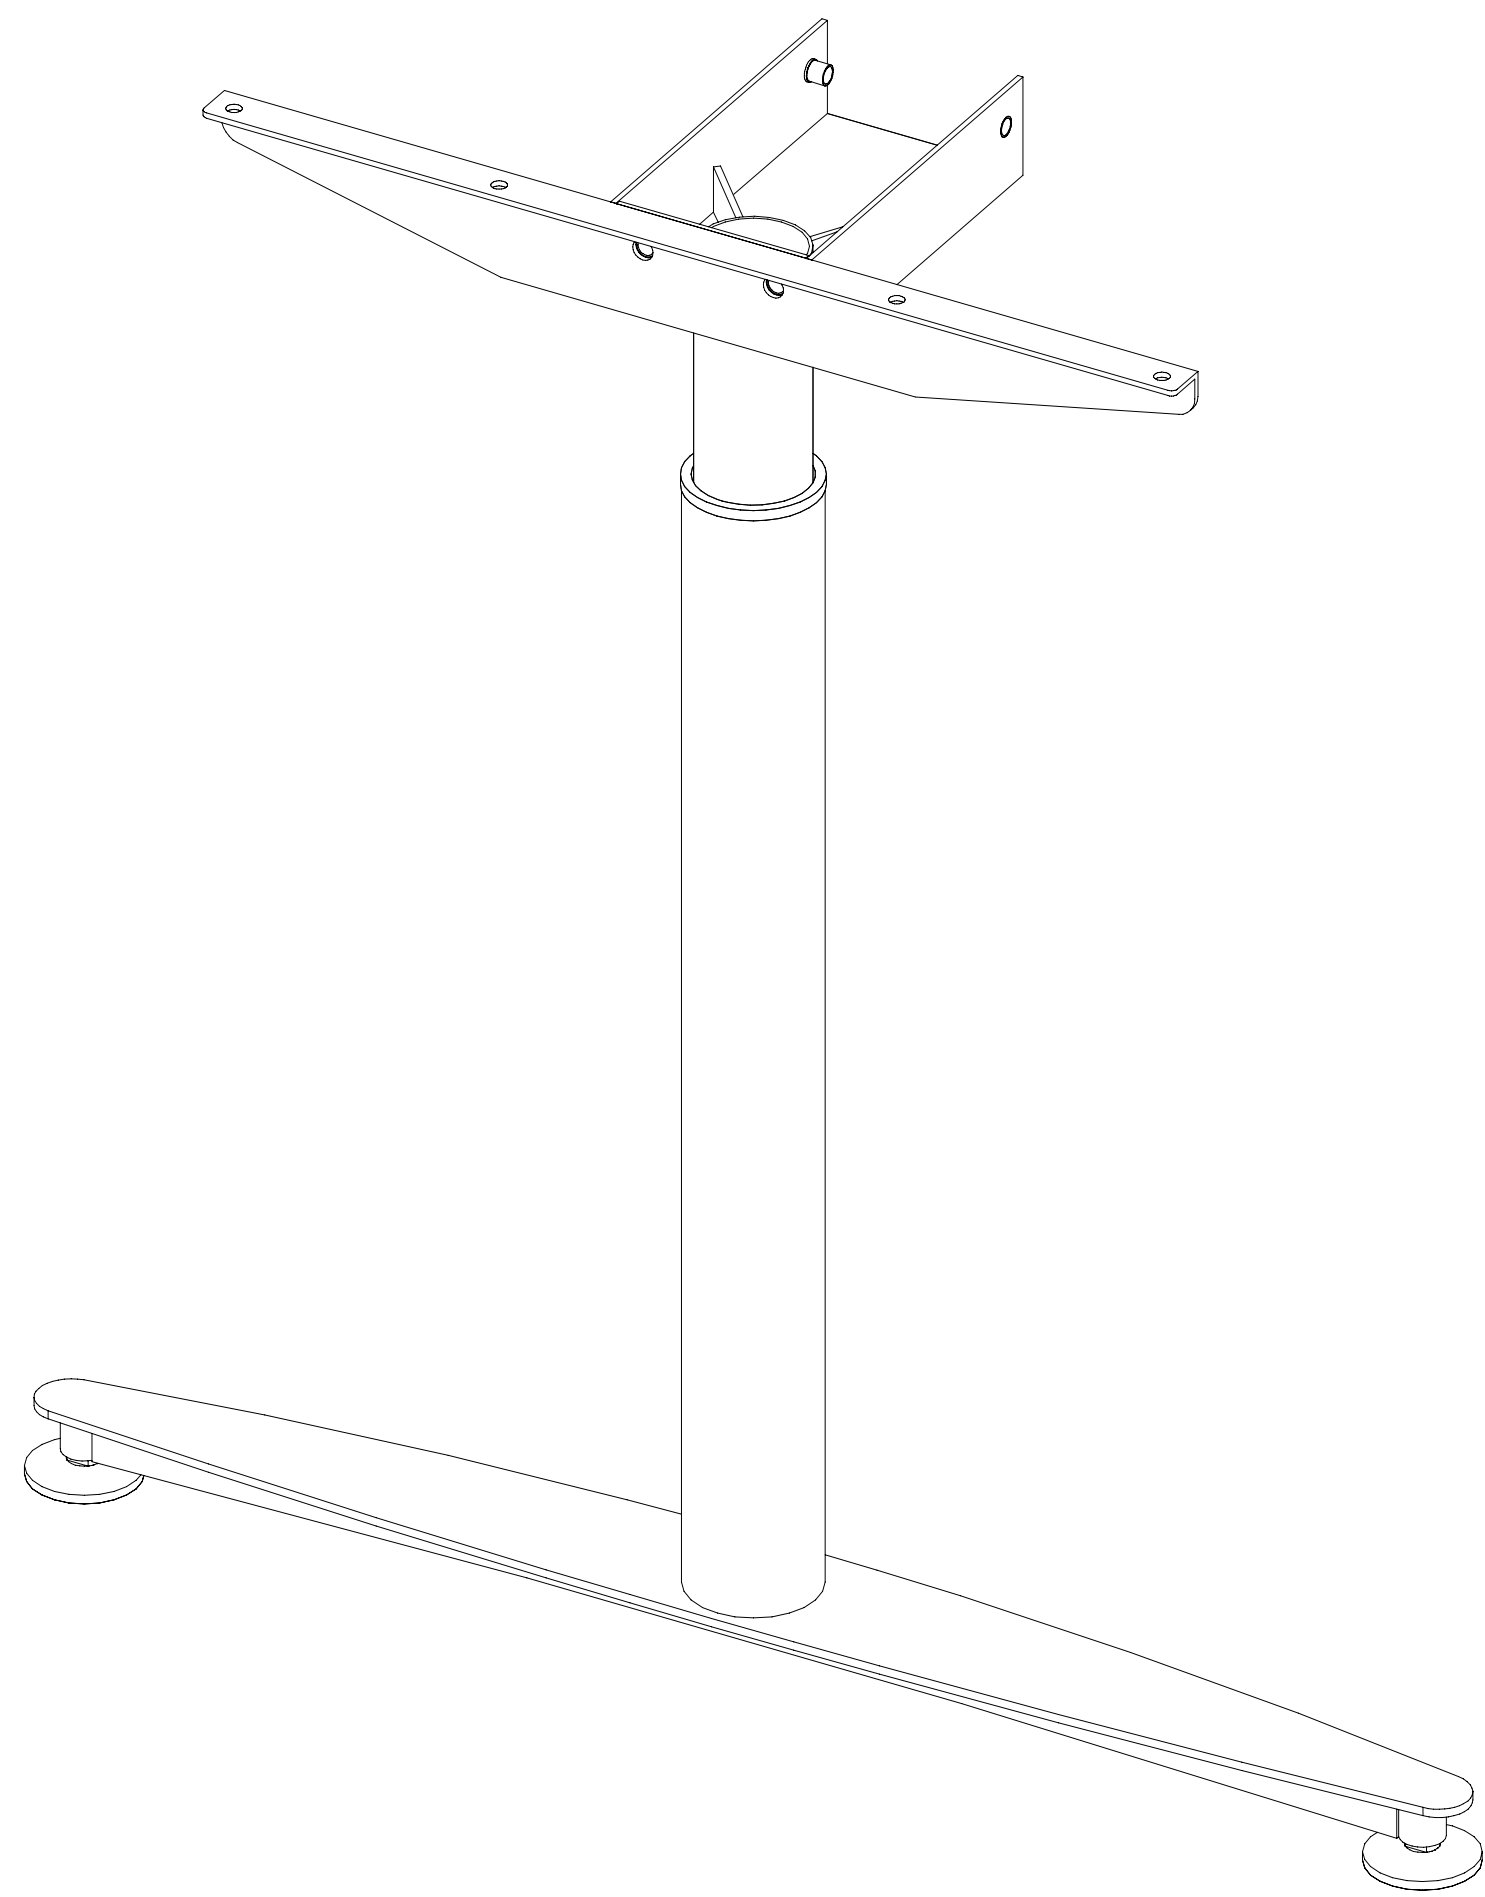

LINEAR

STELAŻ REGULOWANY
STEEL LEGS HEIGHT ADJUSTABLE
LN 3302 R

MILA DESIGN

LN 3302 R
* 700 - 800 mm