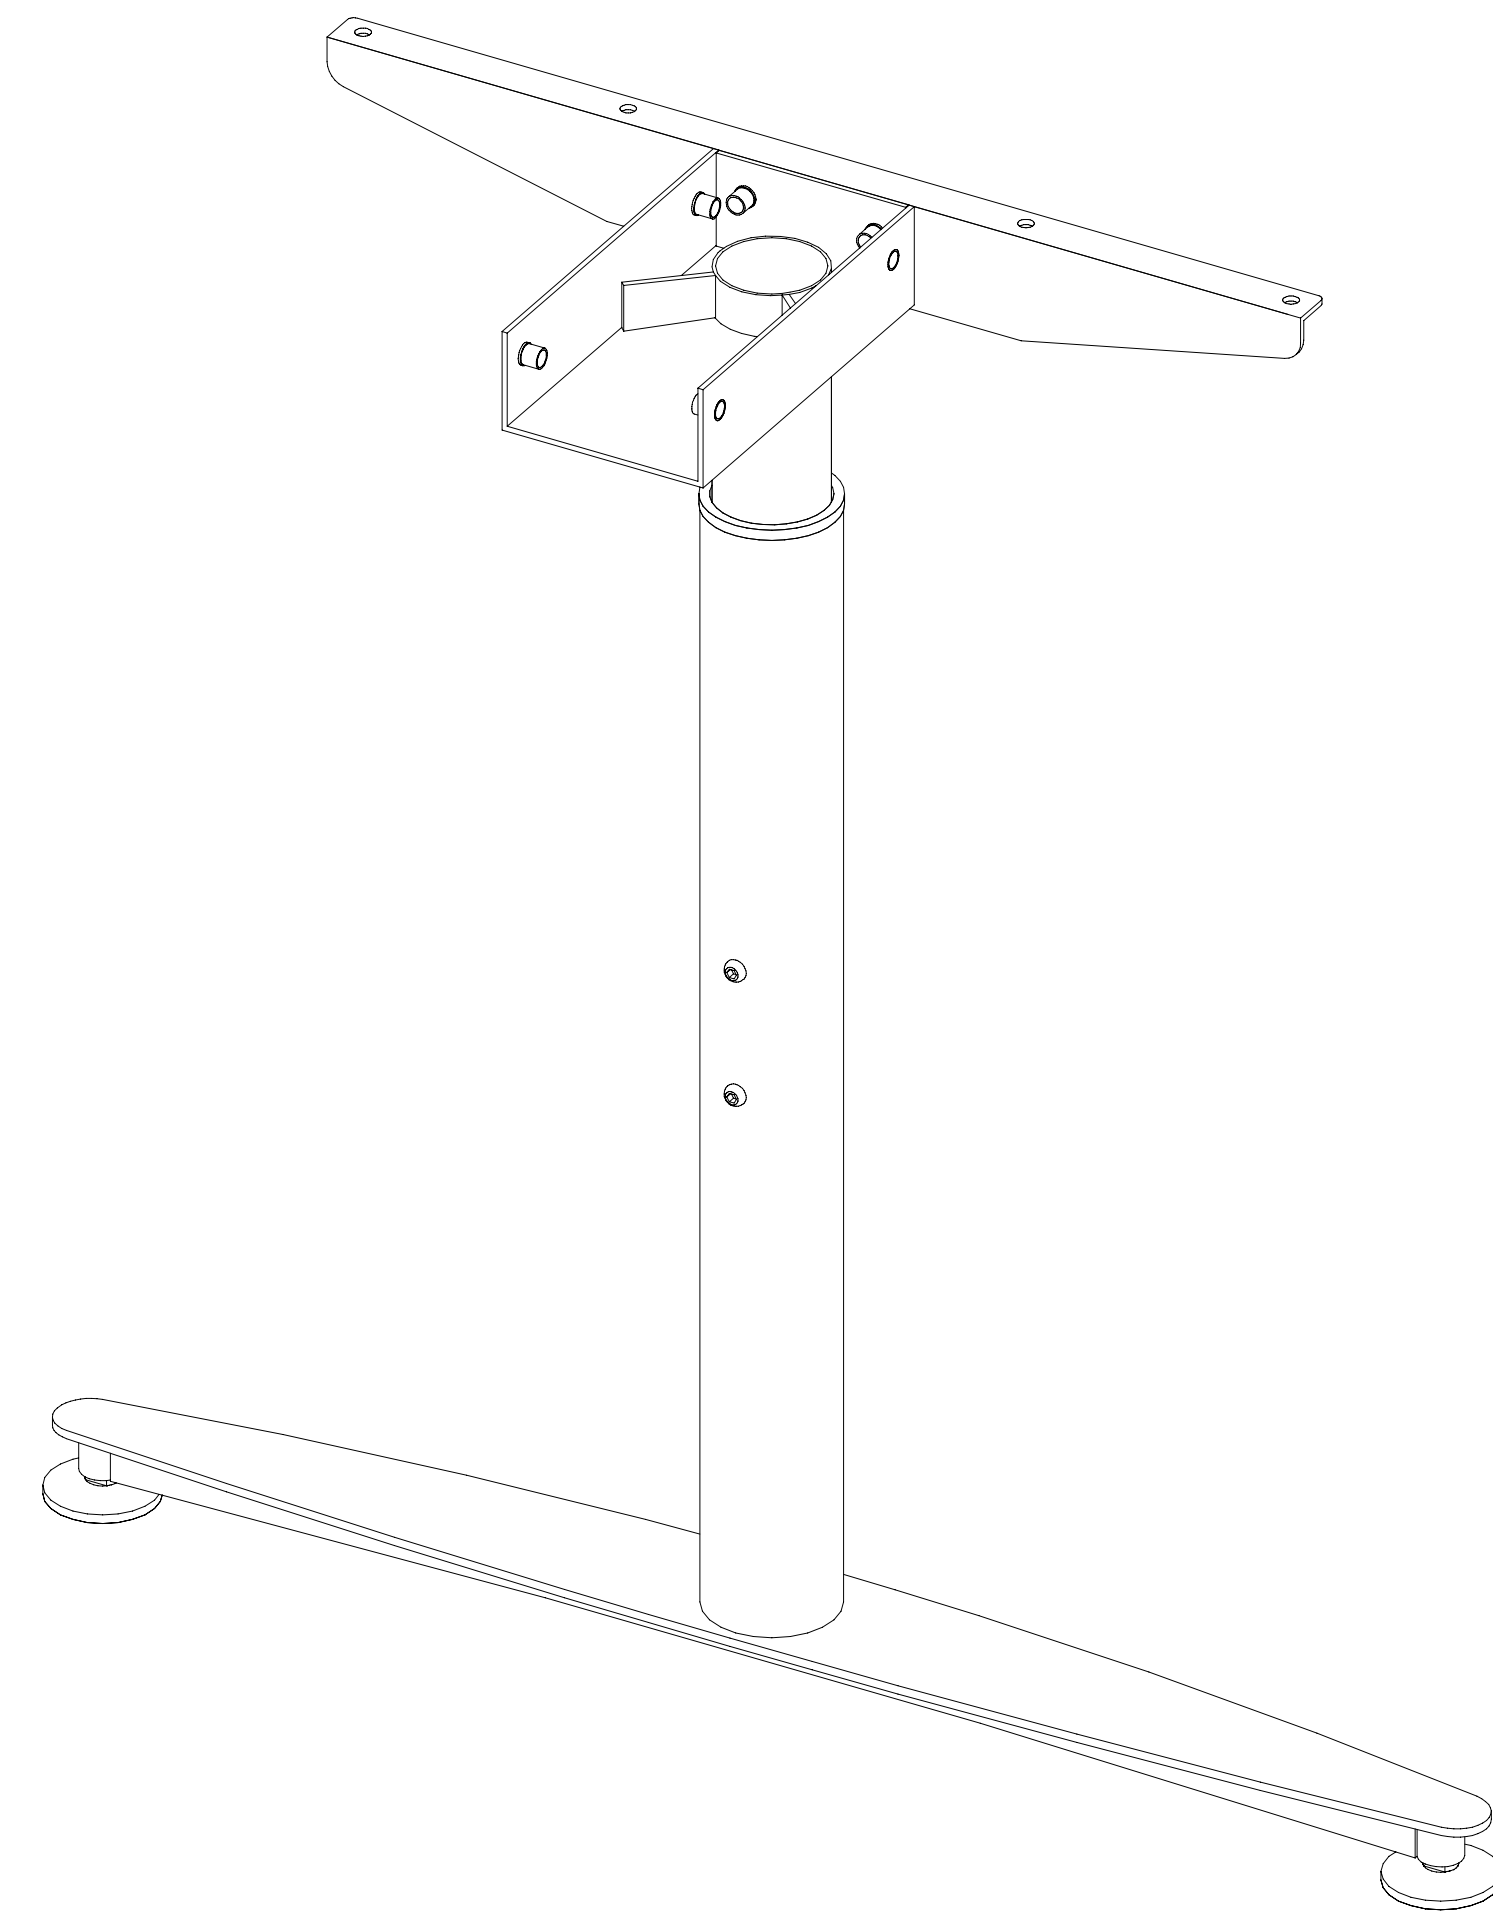

LINEAR

STELAŻ REGULOWANY
STEEL LEGS HEIGHT ADJUSTABLE
LN 3302 R

MILA DESIGN

LN 3302 R
* 700 - 800 mm