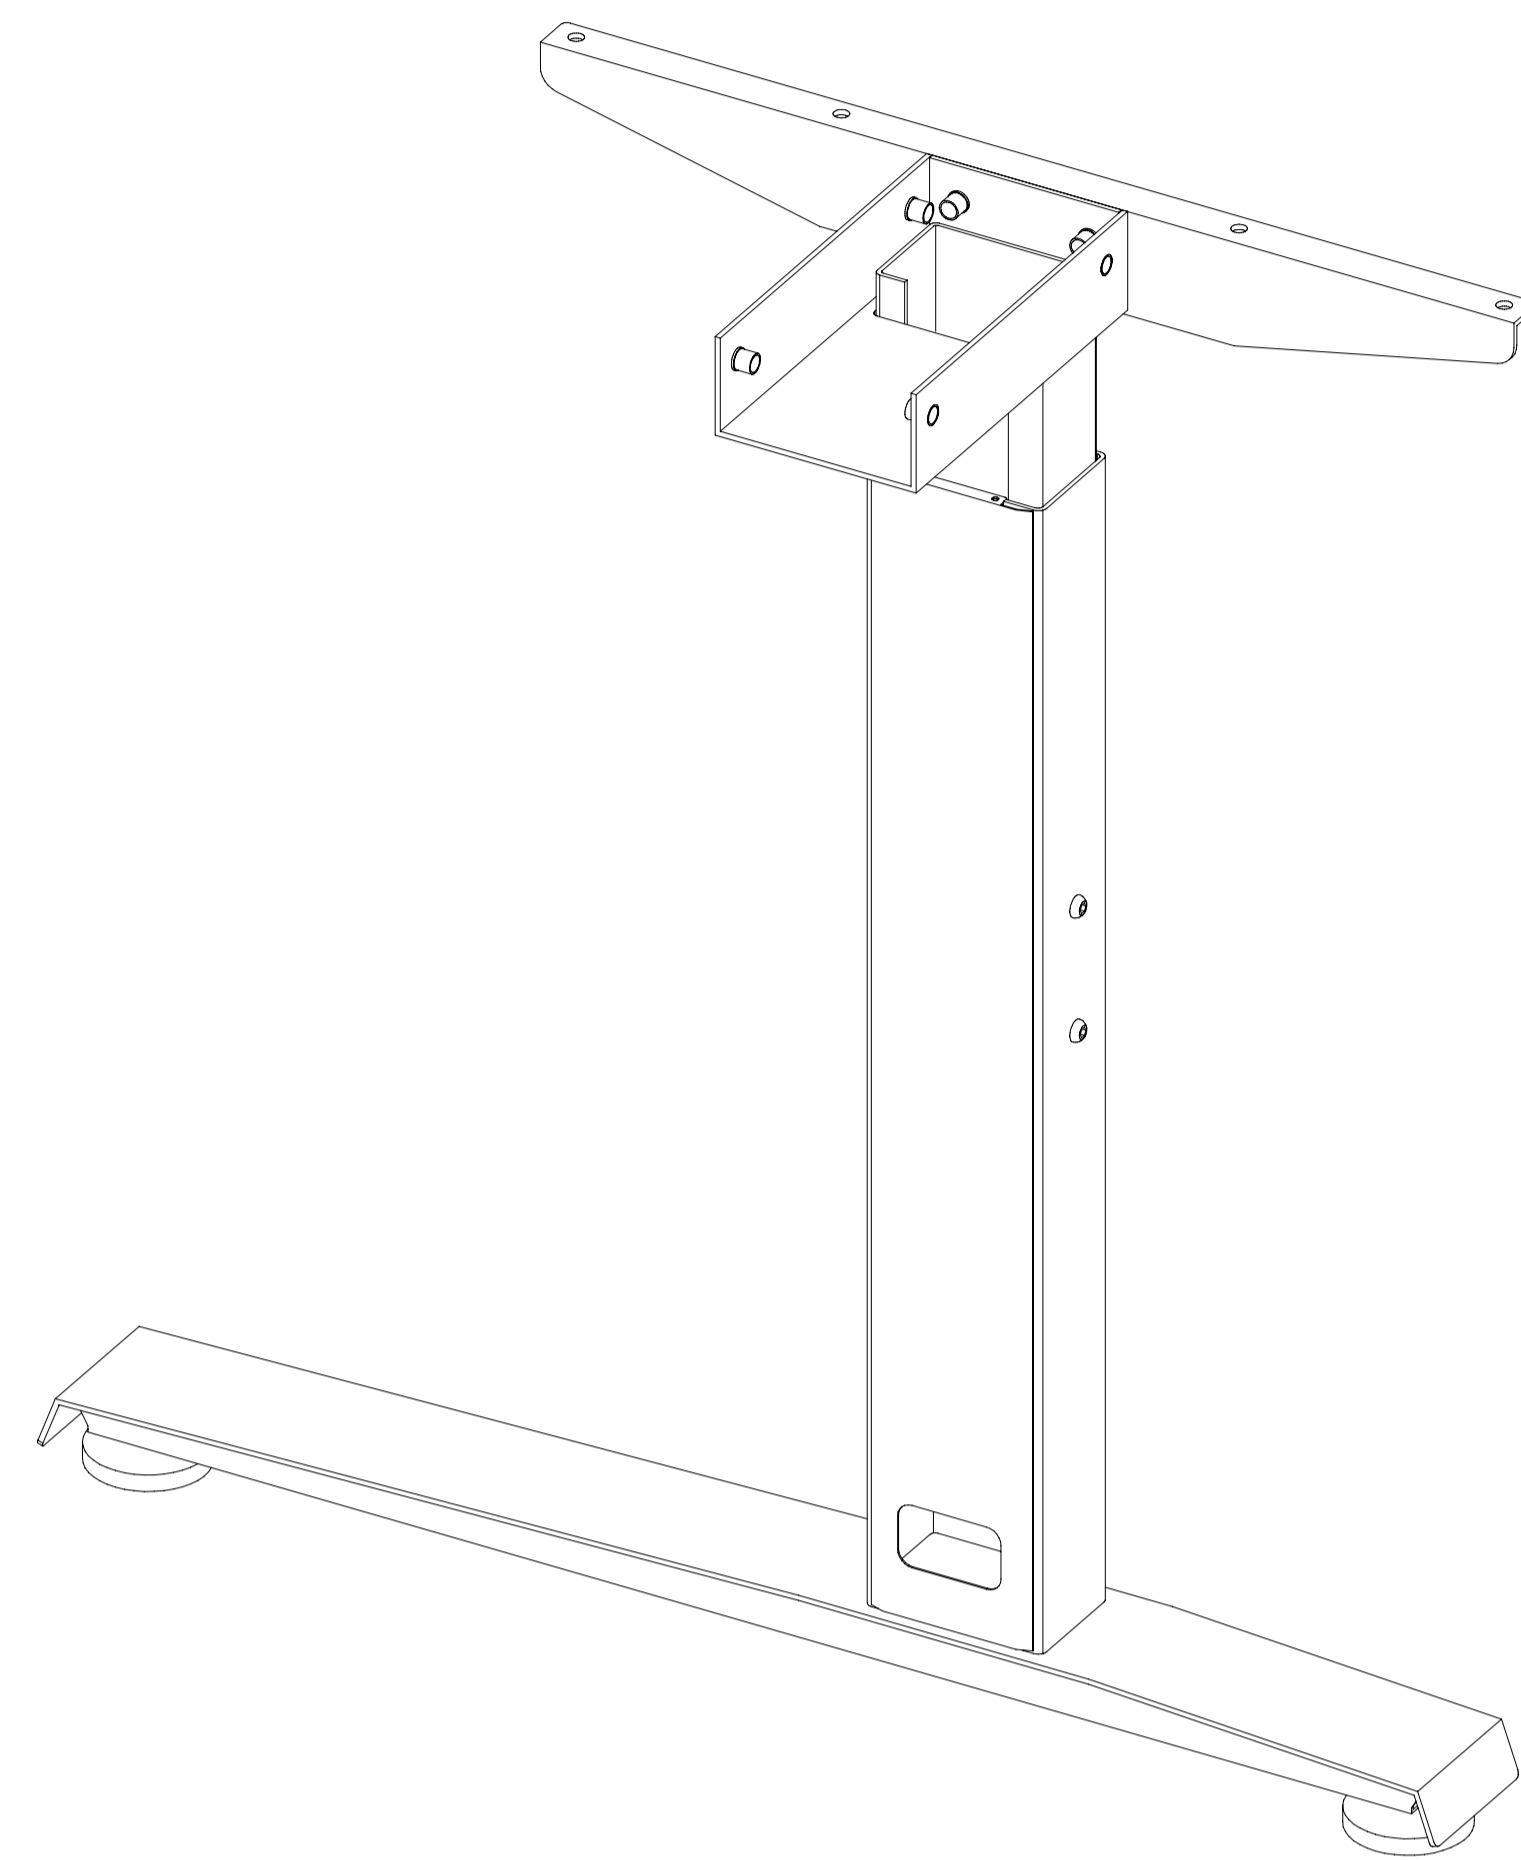

LINEAR

STELAŻ REGULOWANY
STEEL LEGS HEIGHT ADJUSTABLE
LN 3401 R

MILA DESIGN

LN 3401 R
* 700 - 800 mm