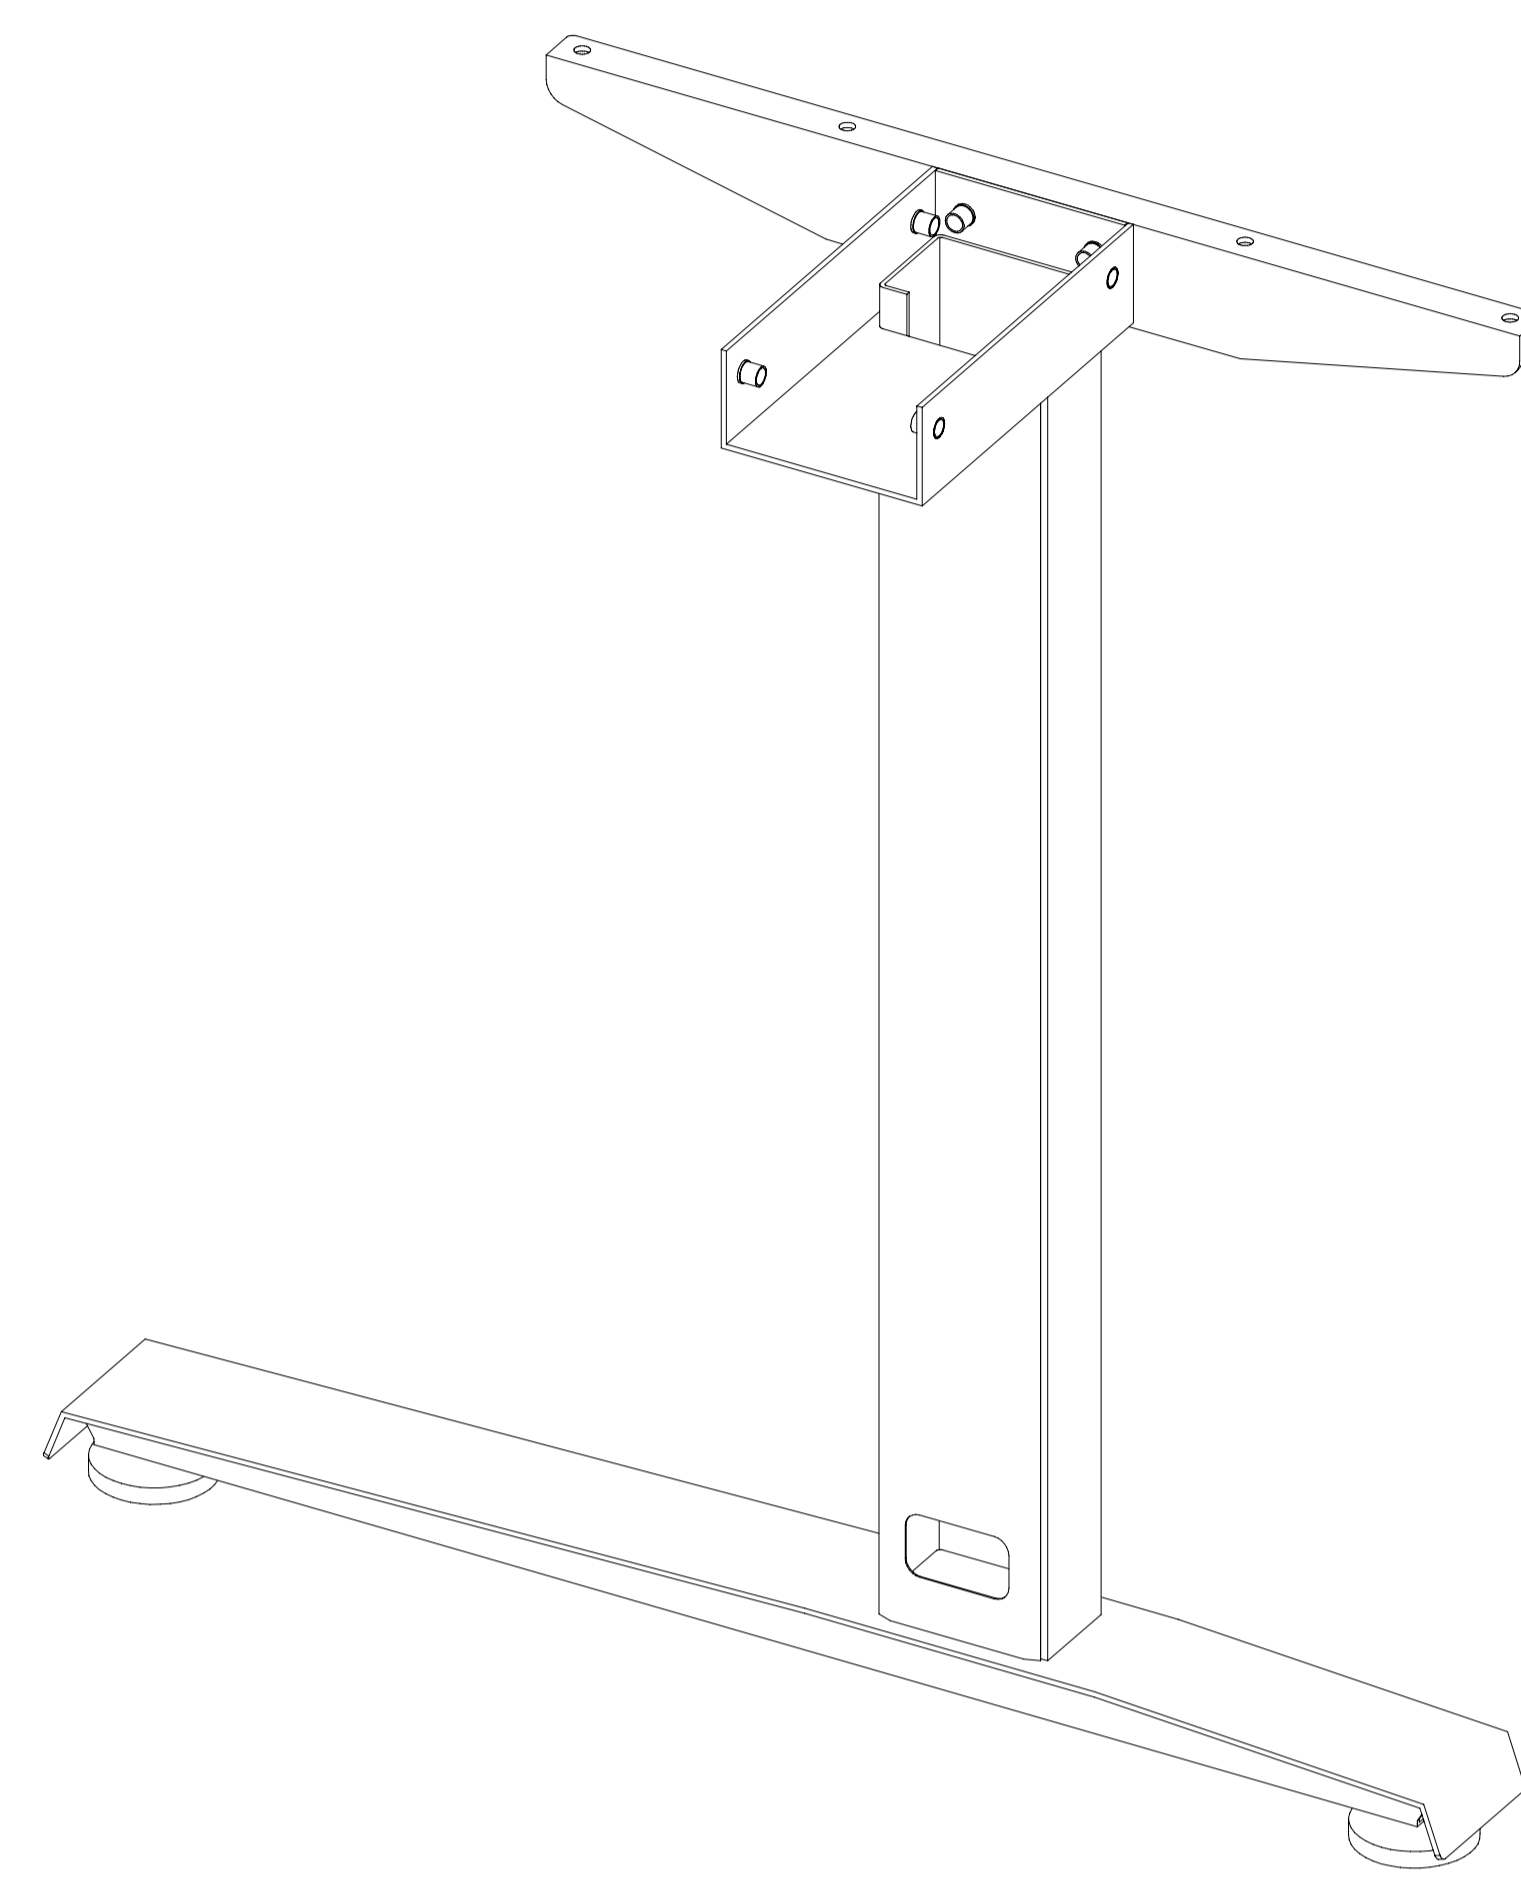

# LINEAR

STELAŽ  
STEEL LEGS  
LN 3401

# MILA DESIGN

LN 3401  
\* 700 - 800 mm