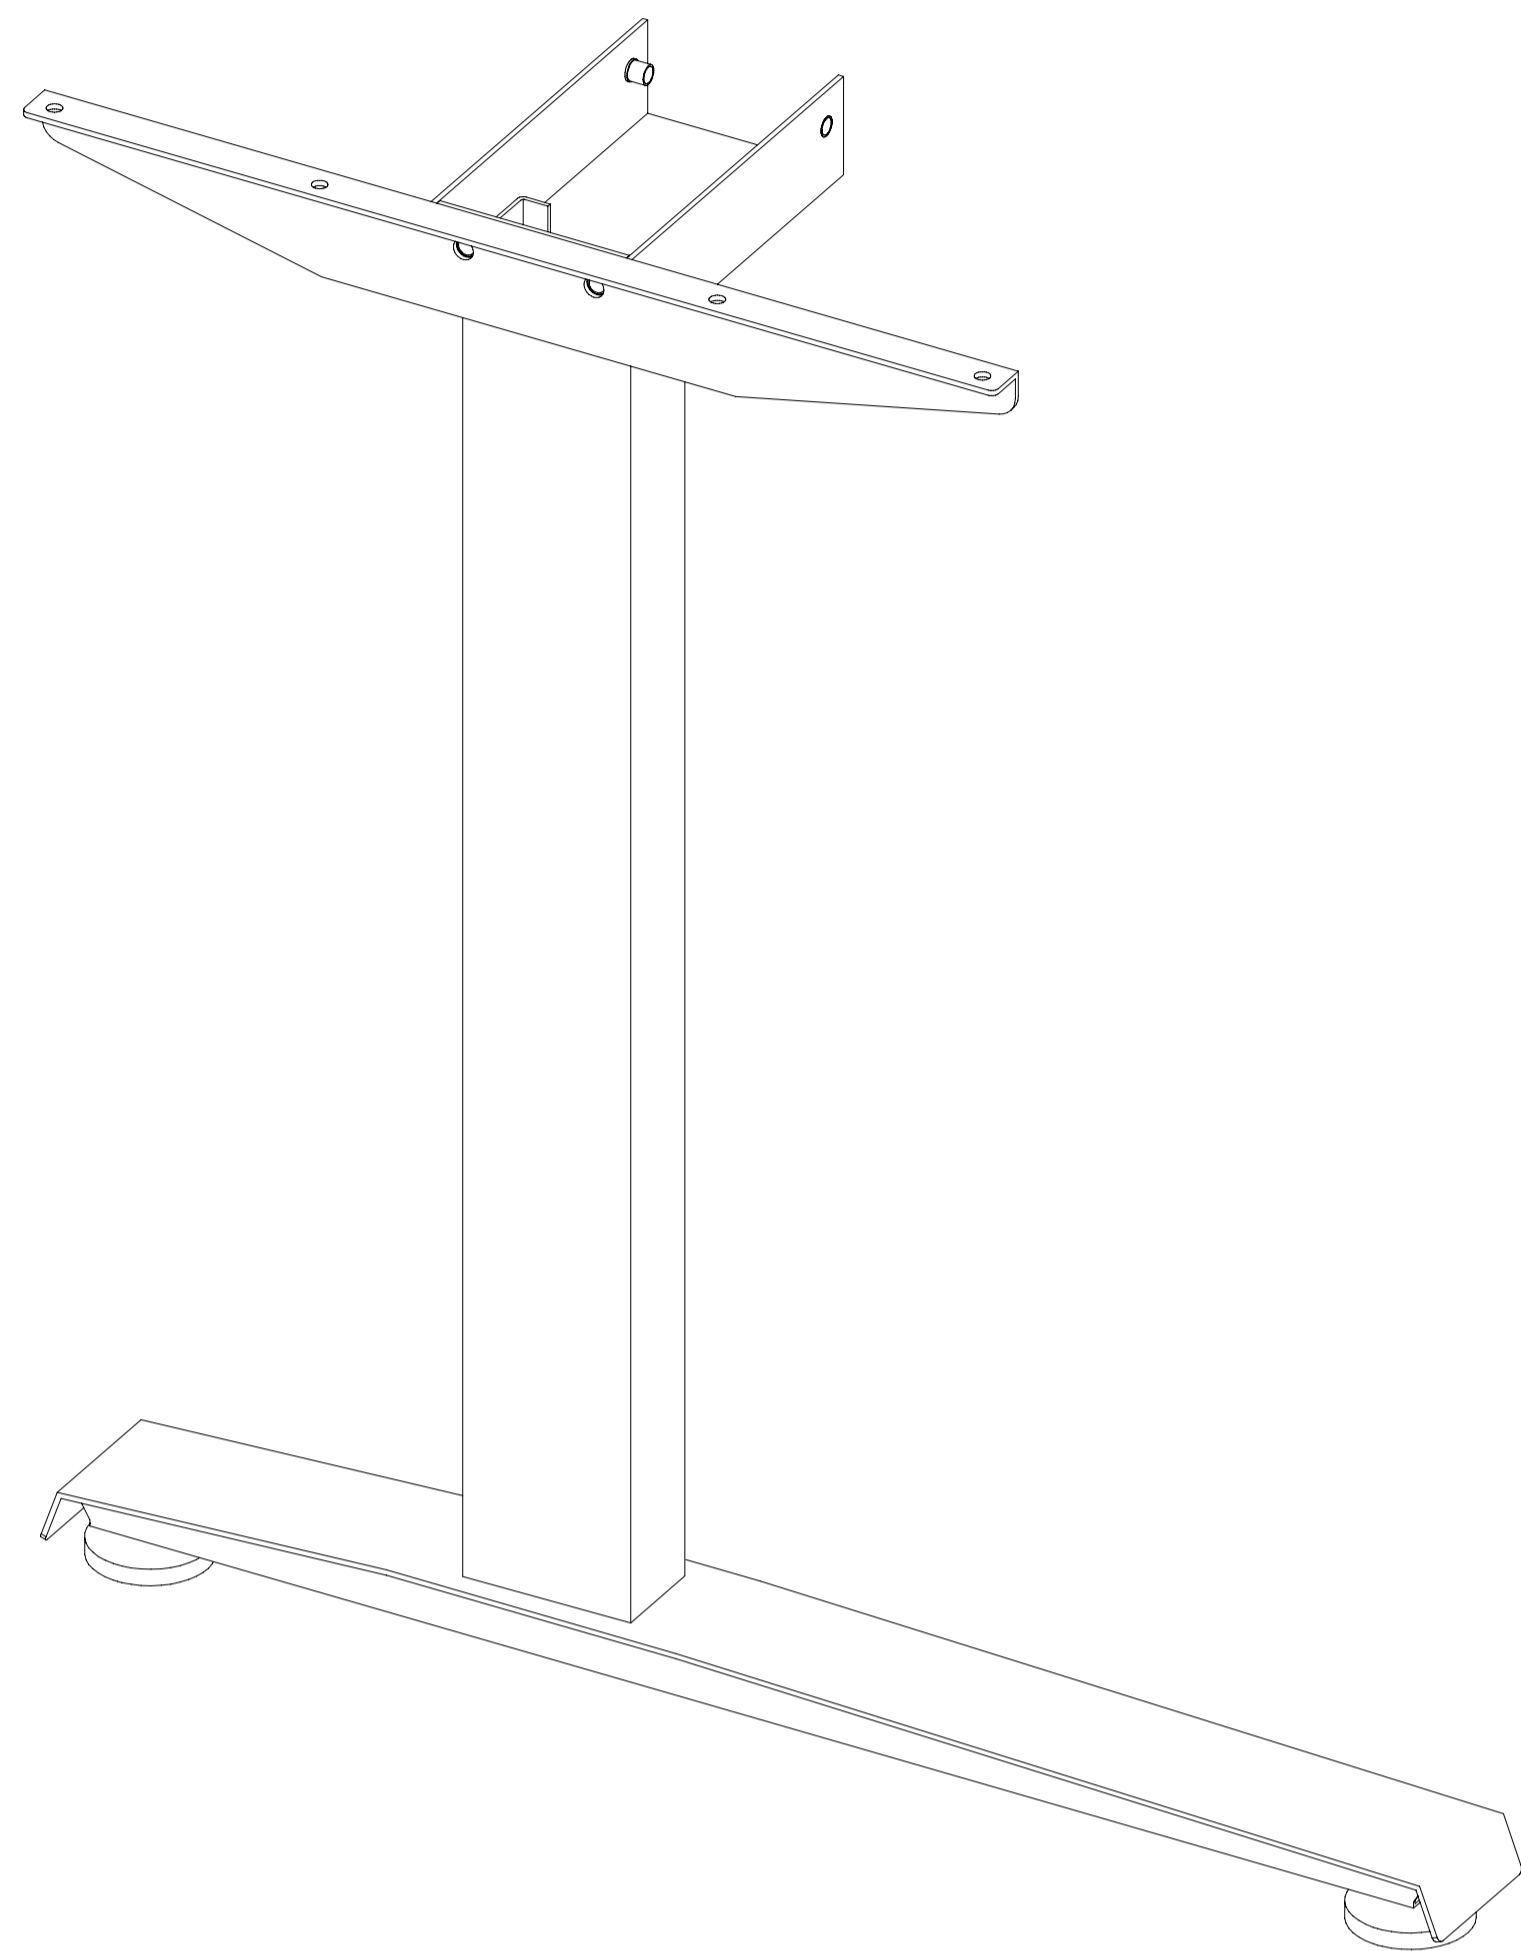

# LINEAR

STELAŽ  
STEEL LEGS  
LN 3401

# MILA DESIGN

LN 3401  
\* 700 - 800 mm