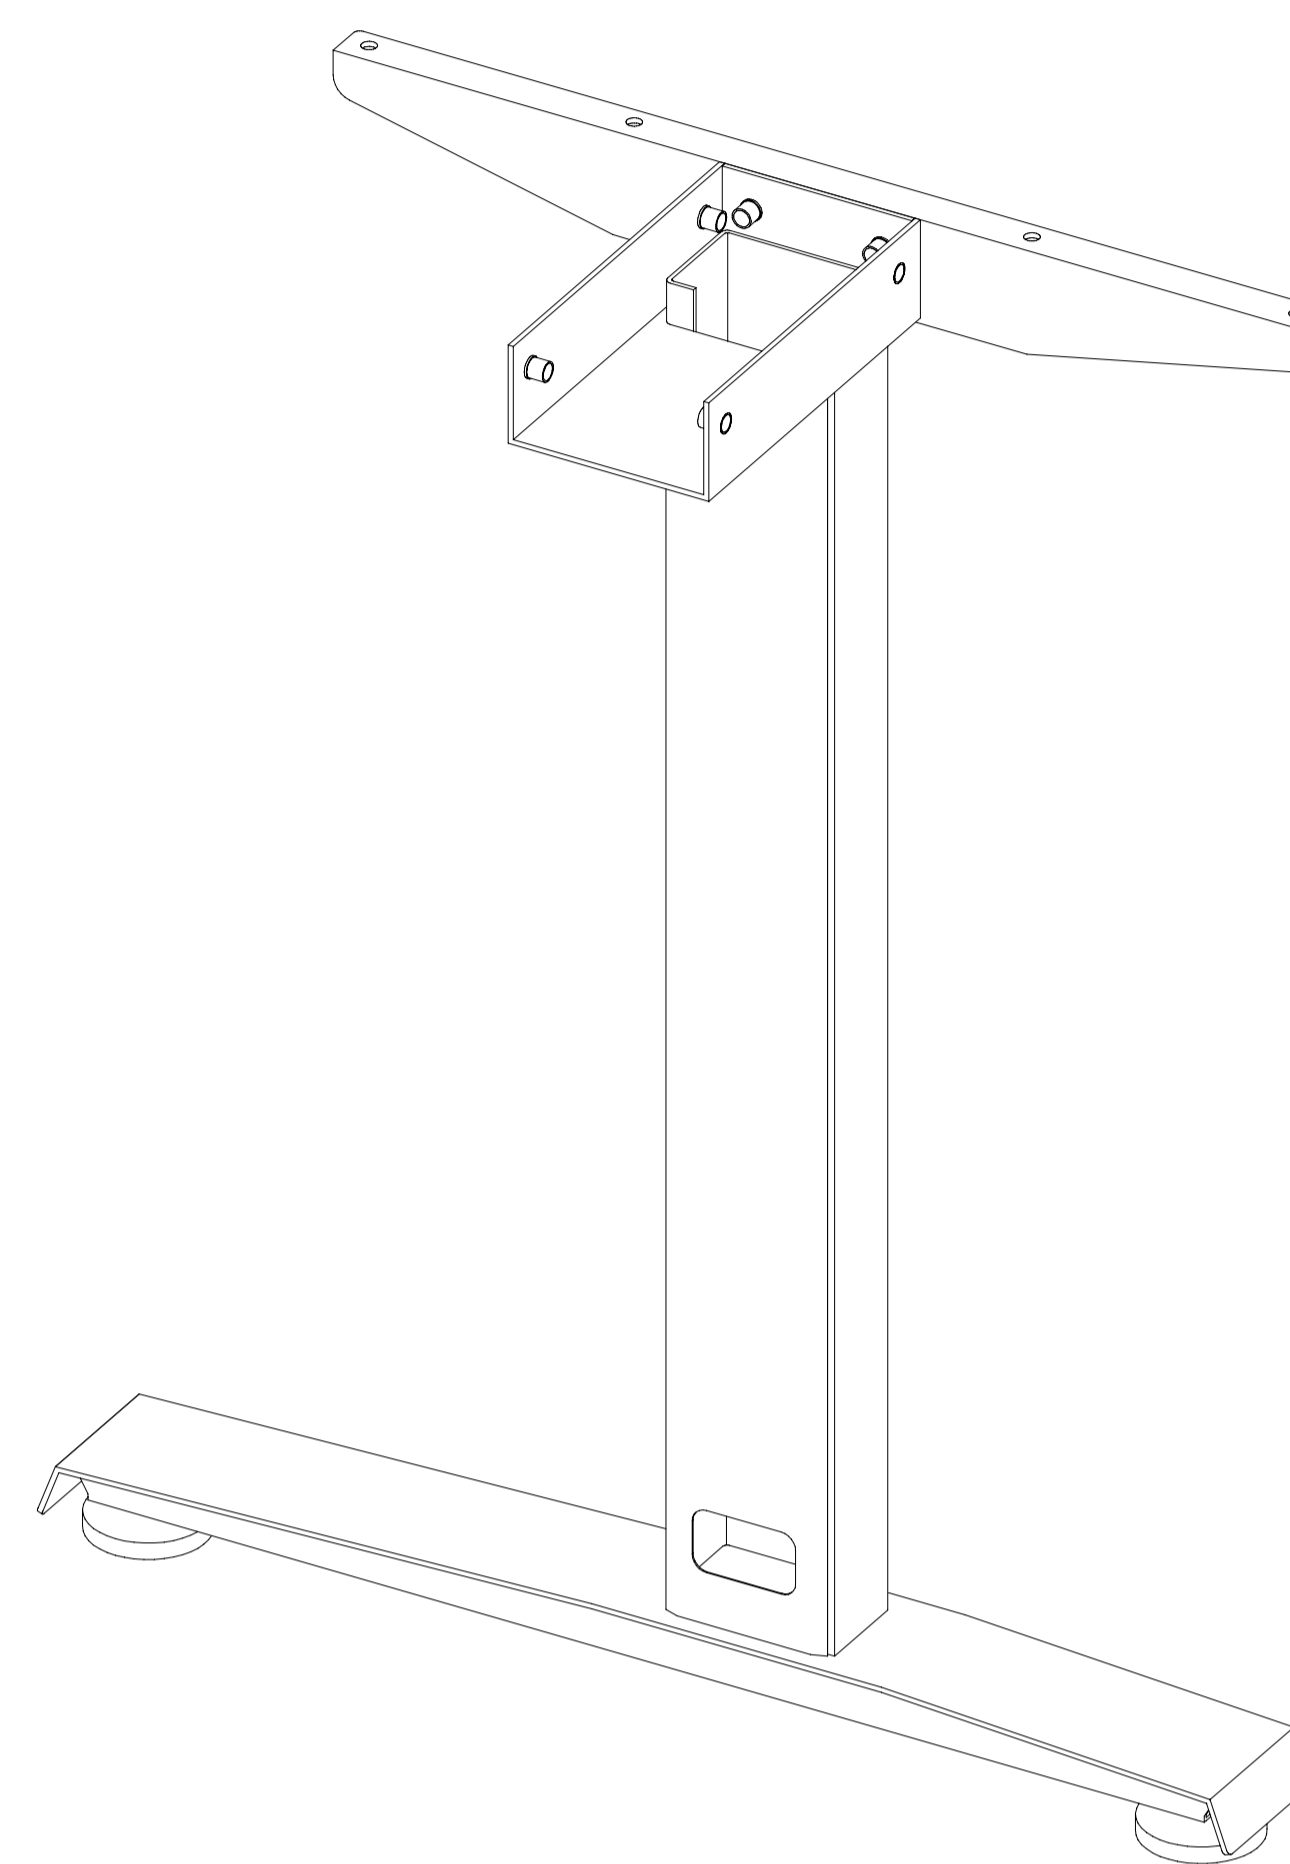

LINEAR

STELAŽ
STEEL LEGS
LN 3403

MILA DESIGN

LN 3403
* 600 mm