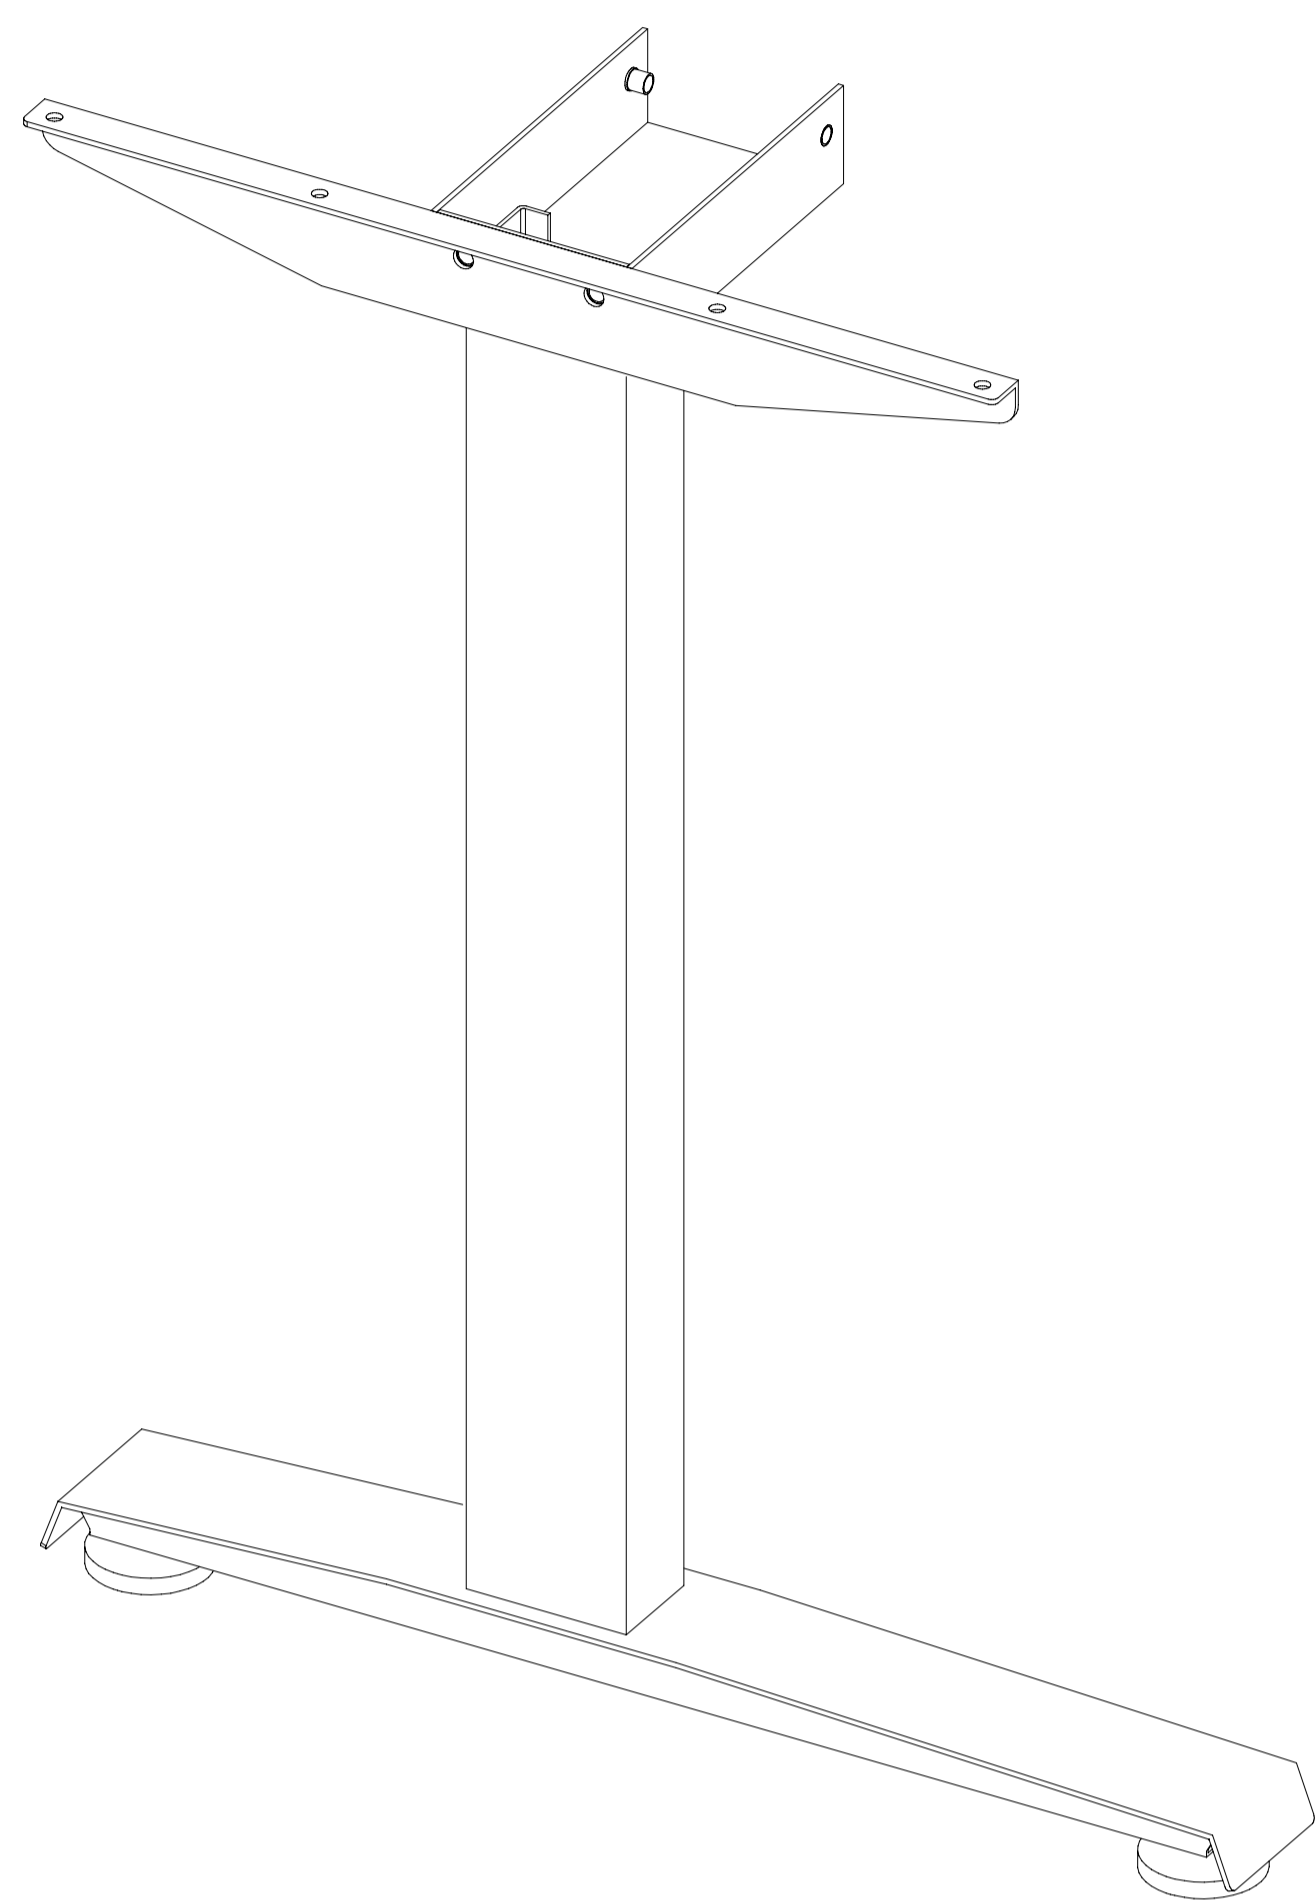

LINEAR

STELAŽ
STEEL LEGS
LN 3403

MILA DESIGN

LN 3403
* 600 mm