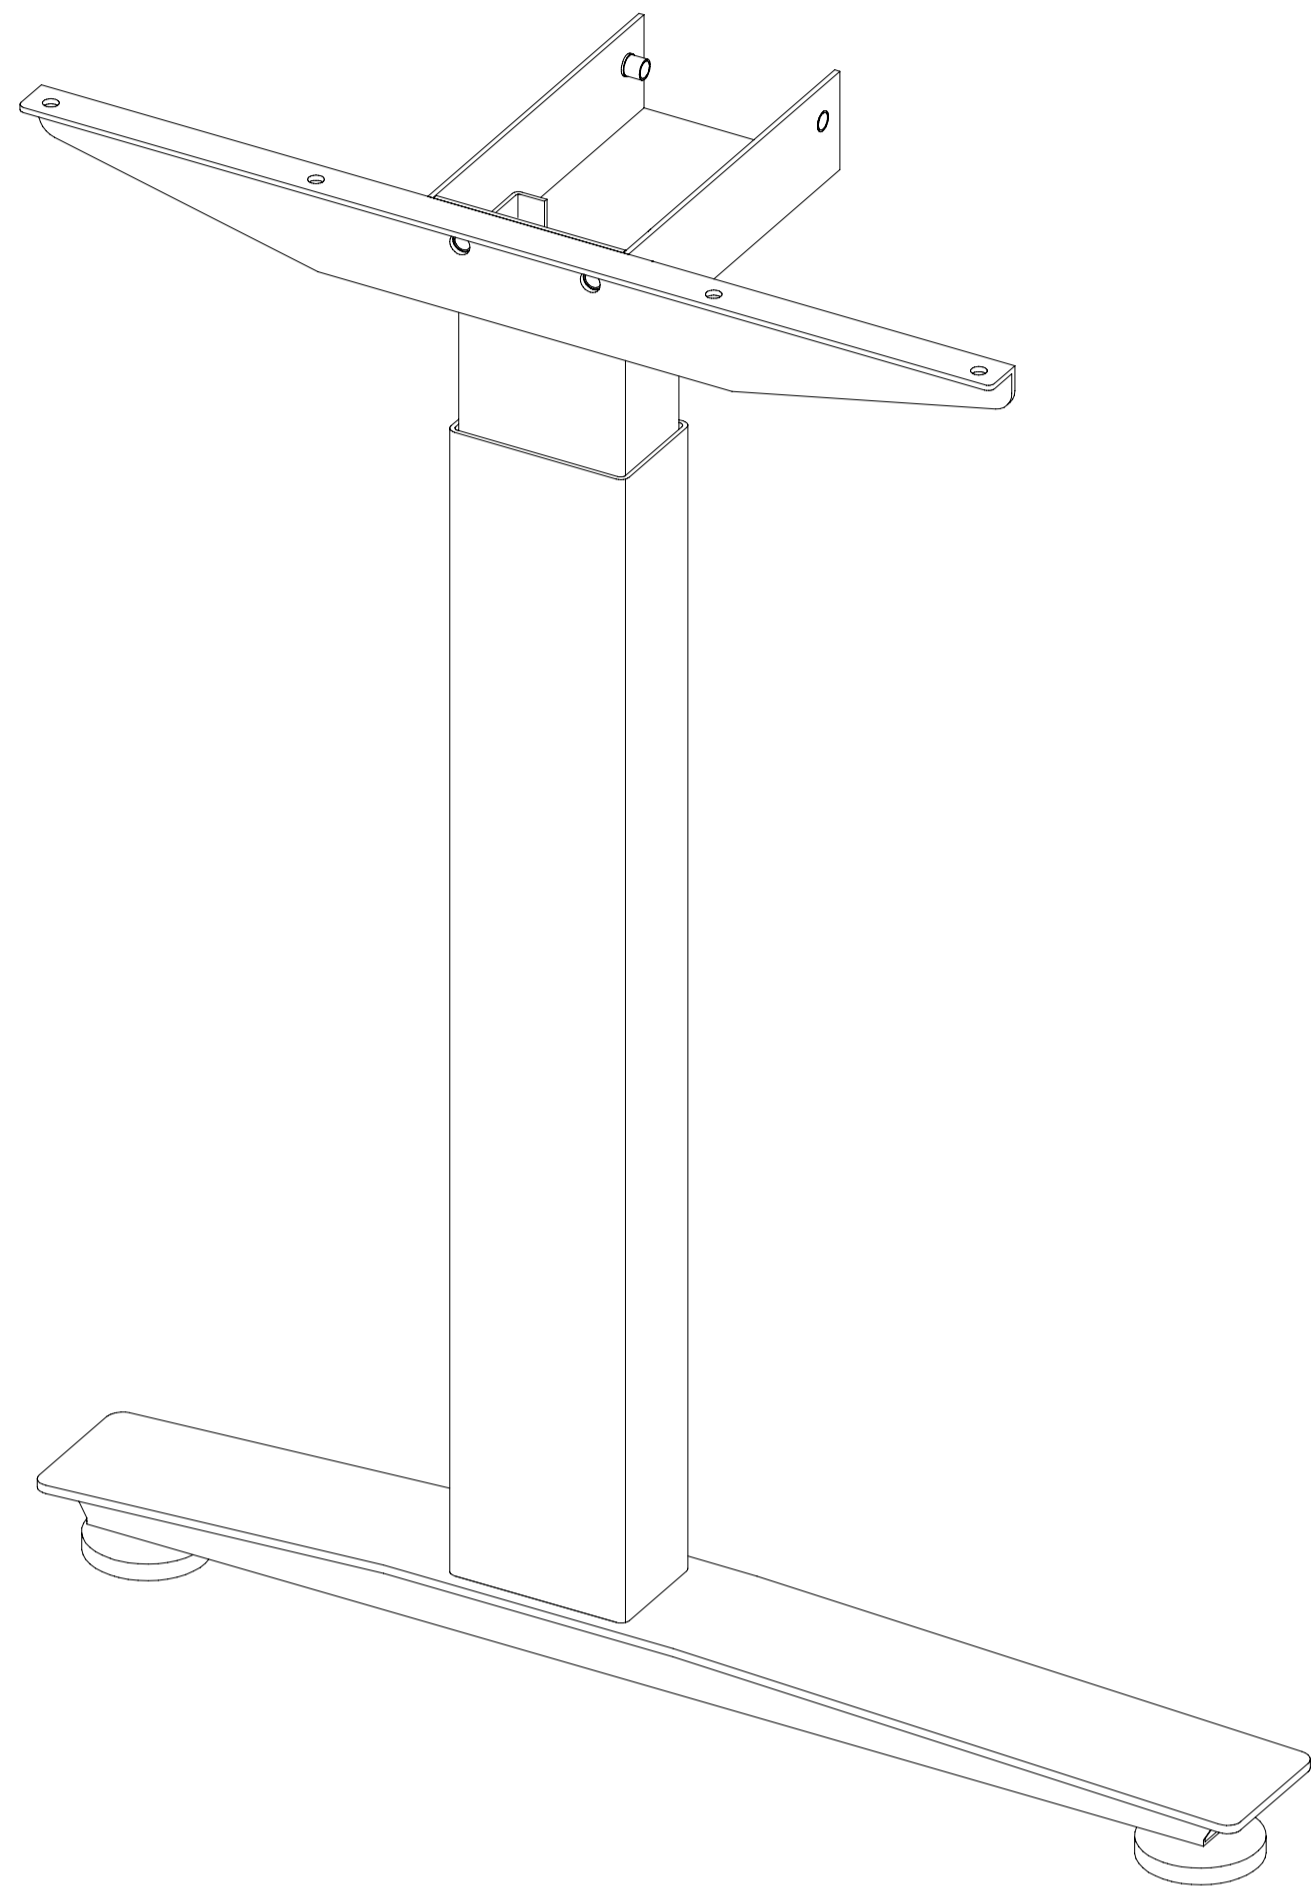

LINEAR

STELAŻ REGULOWANY
STEEL LEGS HEIGHT ADJUSTABLE
LN 3603 R

MILA DESIGN

LN 3603 R
* 600 mm