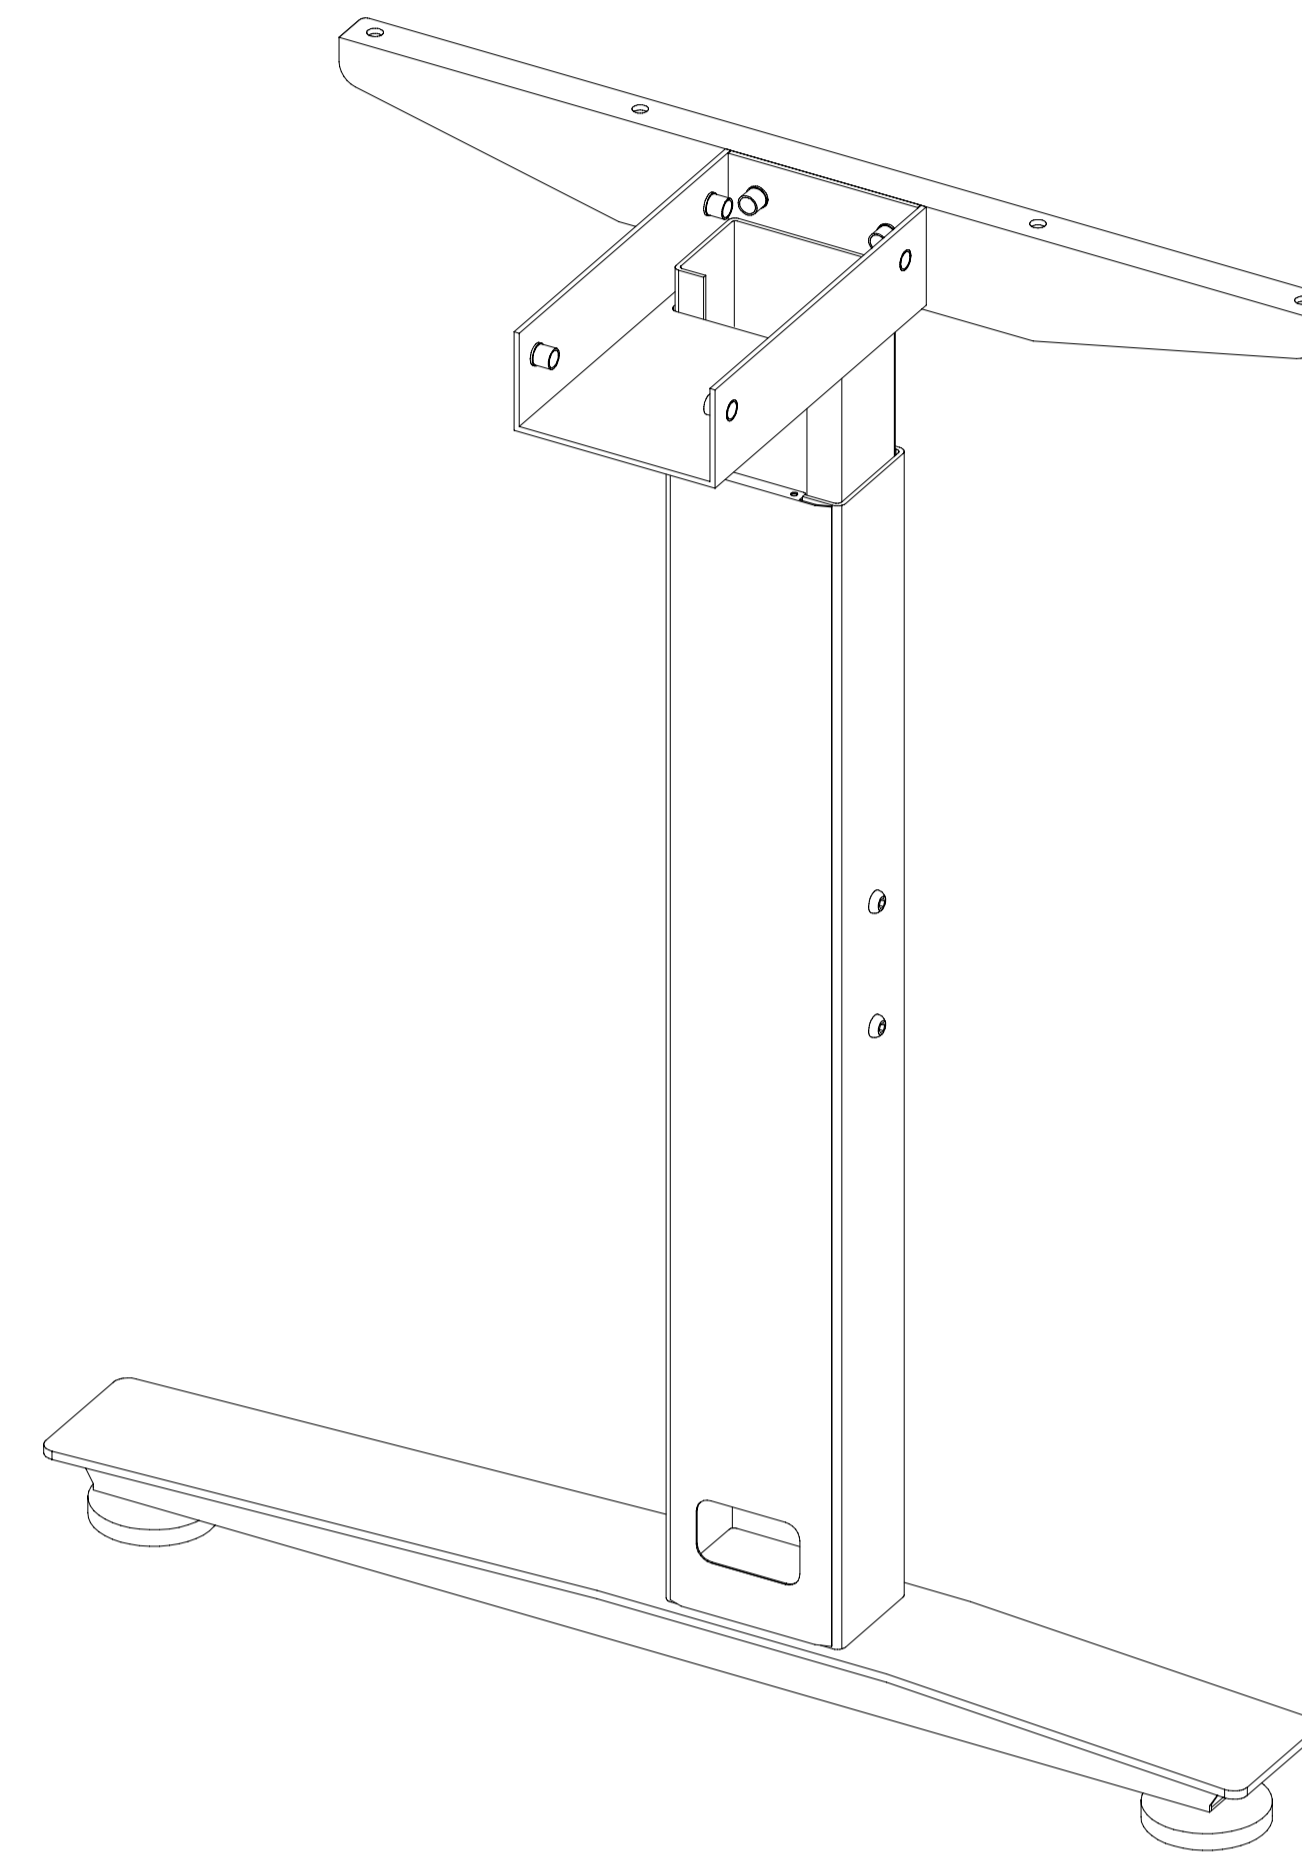

LINEAR

STELAŻ REGULOWANY
STEEL LEGS HEIGHT ADJUSTABLE
LN 3603 R

MILA DESIGN

LN 3603 R
* 600 mm