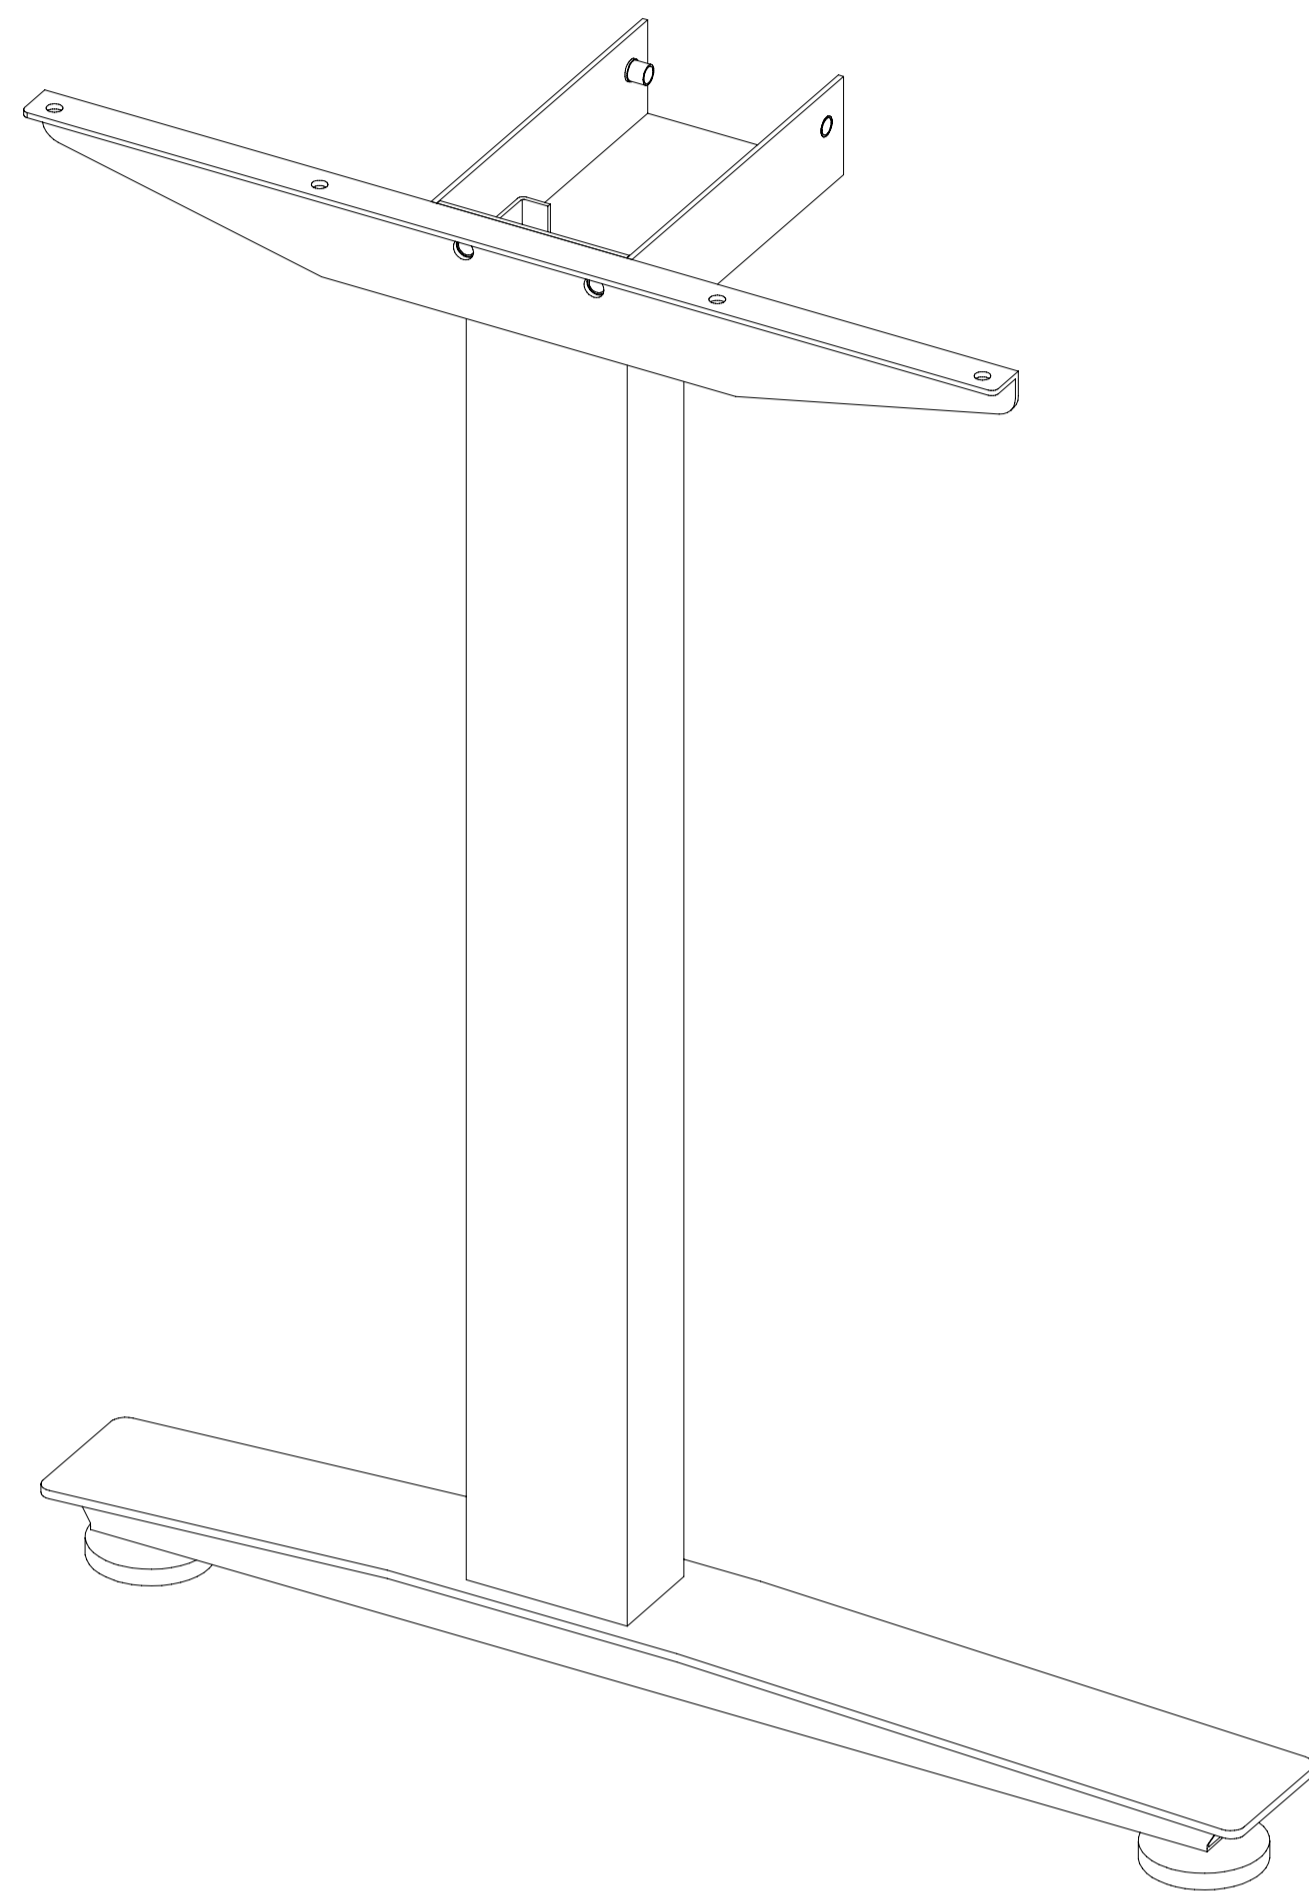

LINEAR

STELAŽ
STEEL LEGS
LN 3603

MILA
DESIGN

LN 3603
* 600 mm