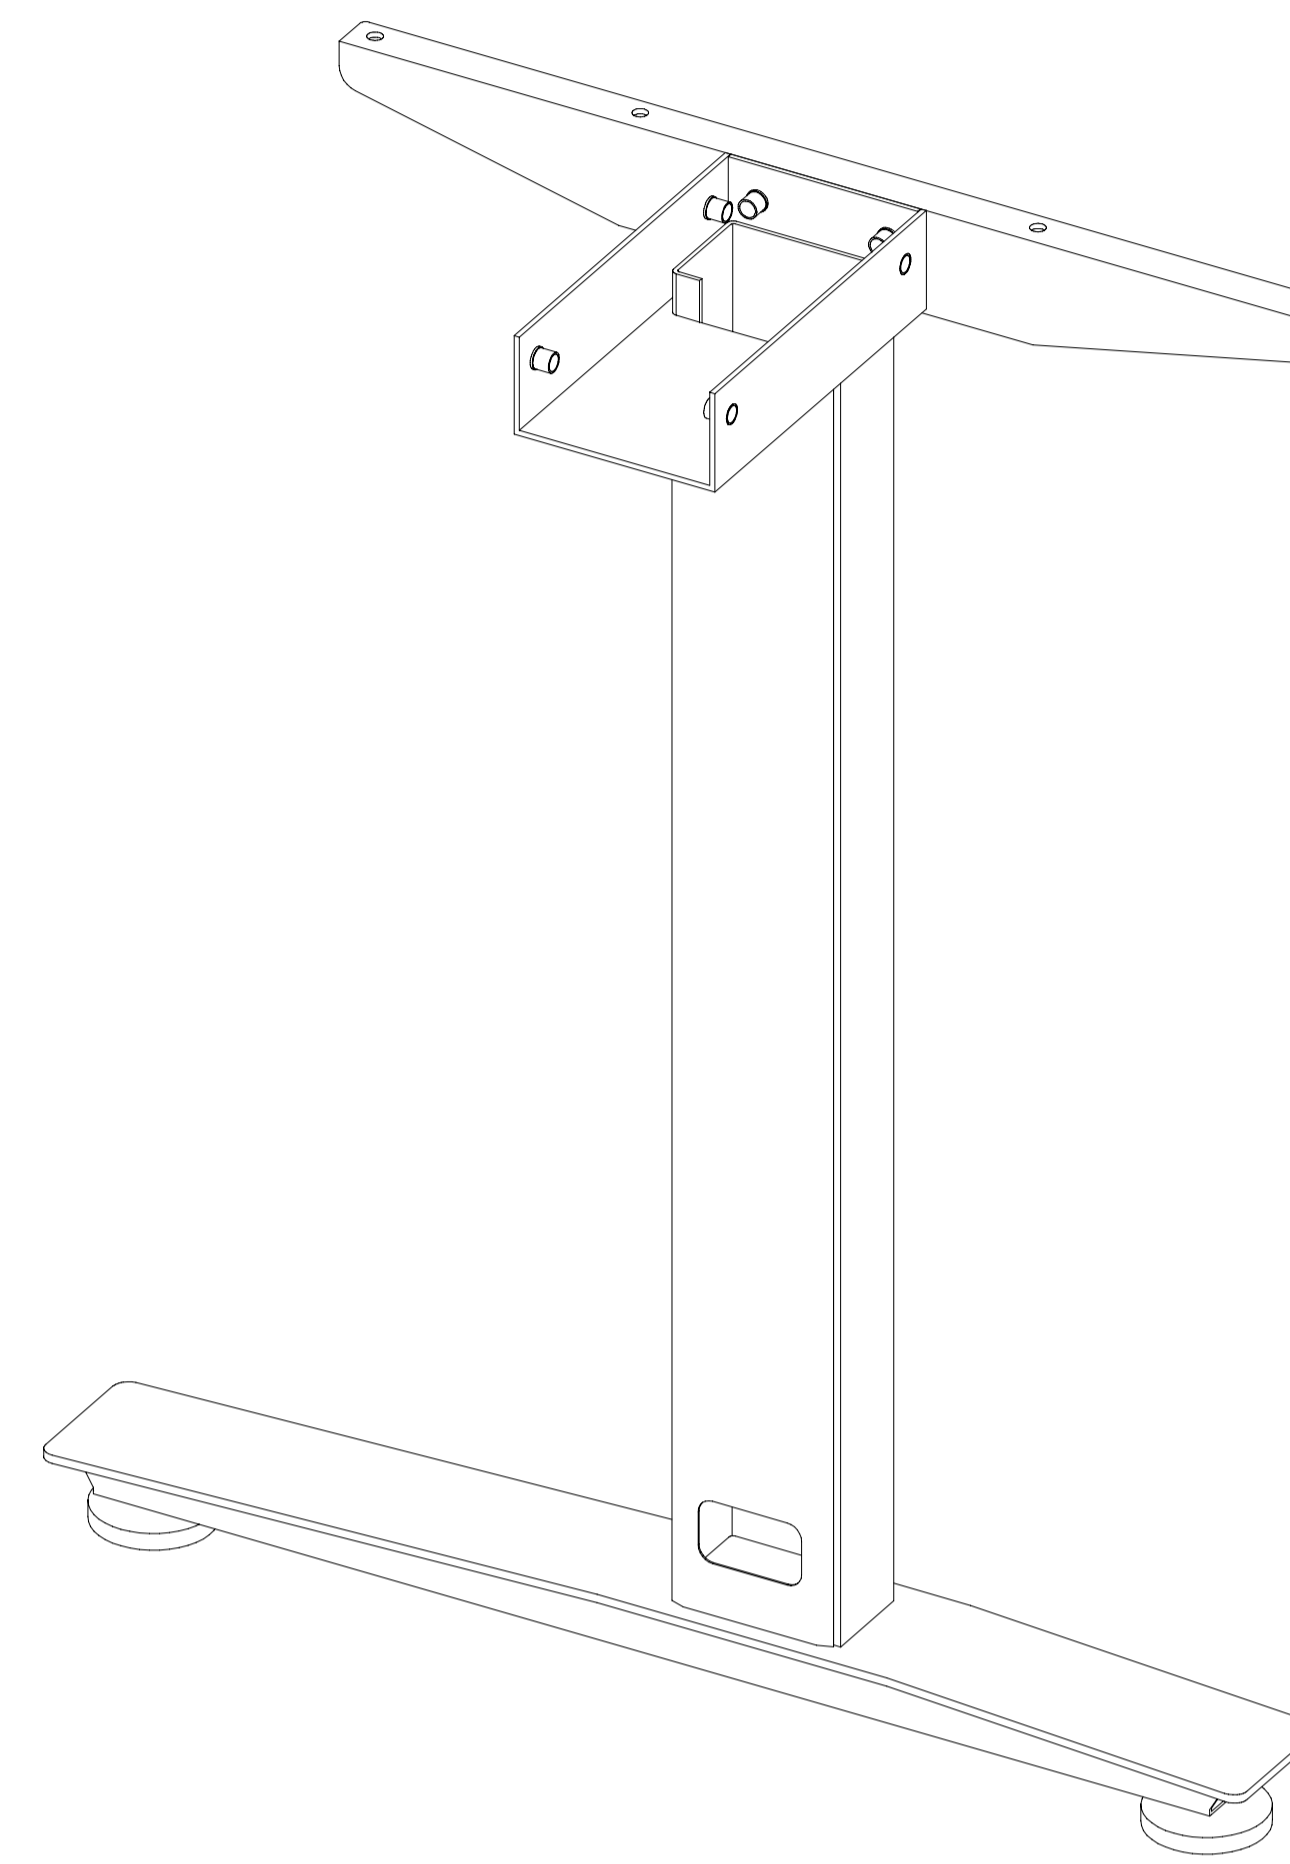

LINEAR

STELAŽ
STEEL LEGS
LN 3603

MILA
DESIGN

LN 3603
* 600 mm