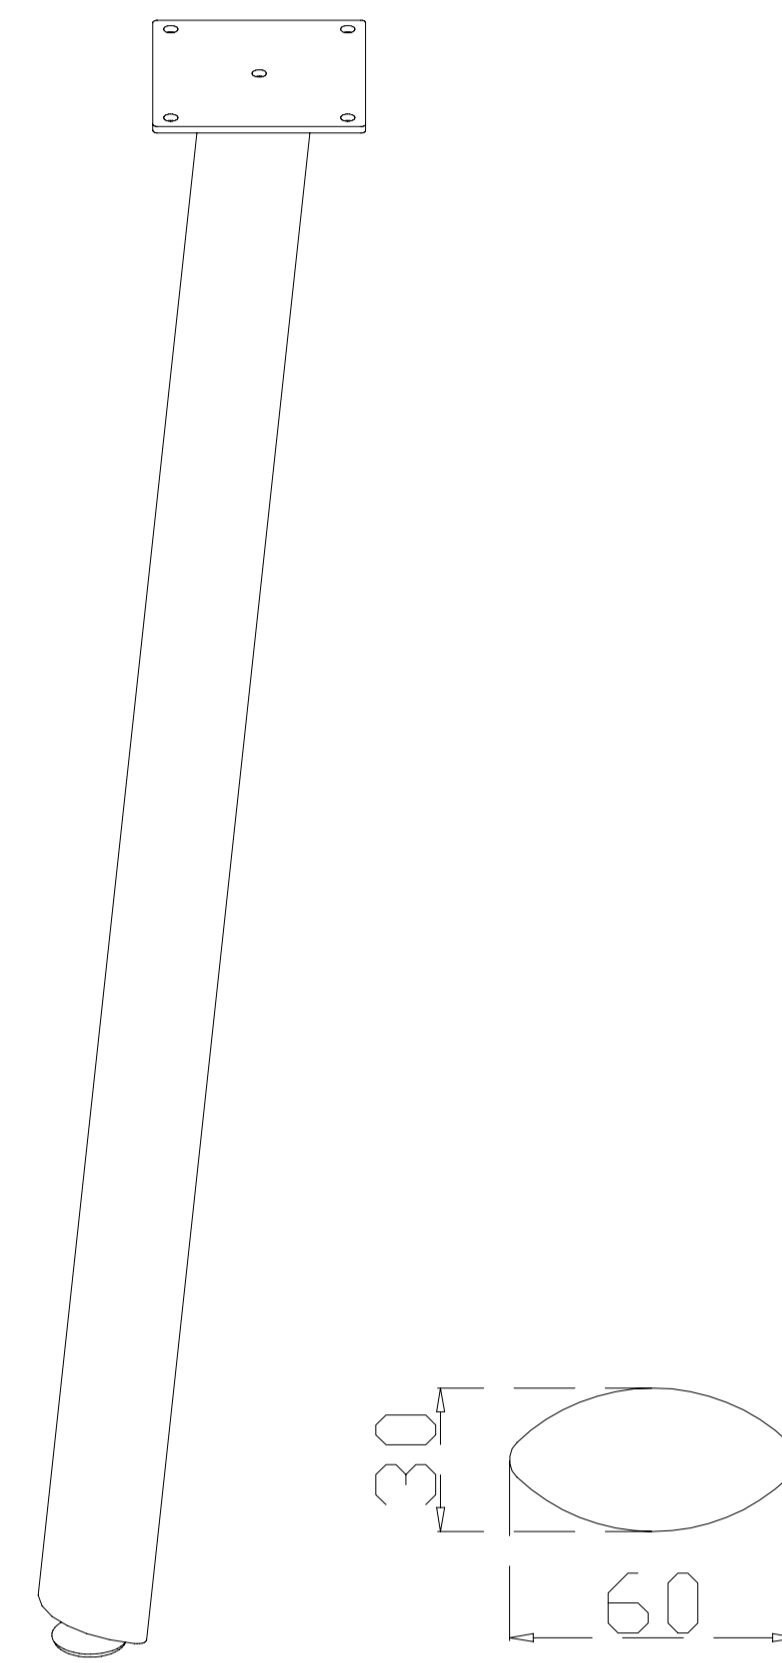

MOBILAR

NOGA SKOŚNA DO BLATU
ANGLED LEG FOR TABLE TOP
M 5402T-N, M 6302E-N, M 6302-N

MILA DESIGN

M 5402T-N

M 6302E-N

M 6302-N