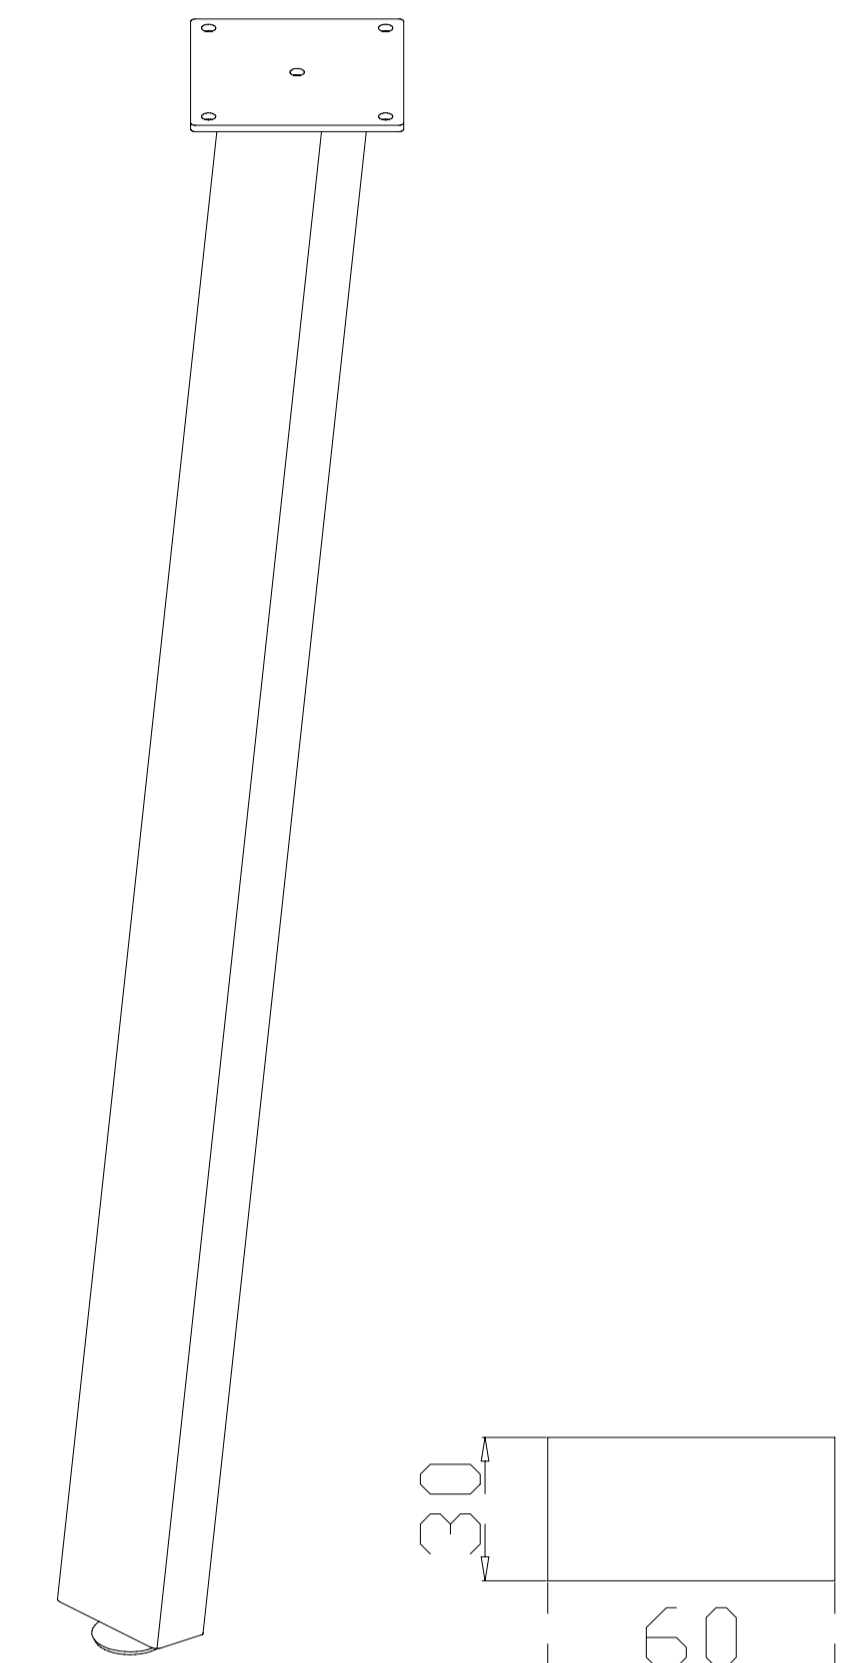

MOBILAR

NOGA SKOŚNA DO BLATU
ANGLED LEG FOR TABLE TOP
M 5402T-N, M 6302E-N, M 6302-N

MILA DESIGN

M 5402T-N

M 6302E-N

M 6302-N