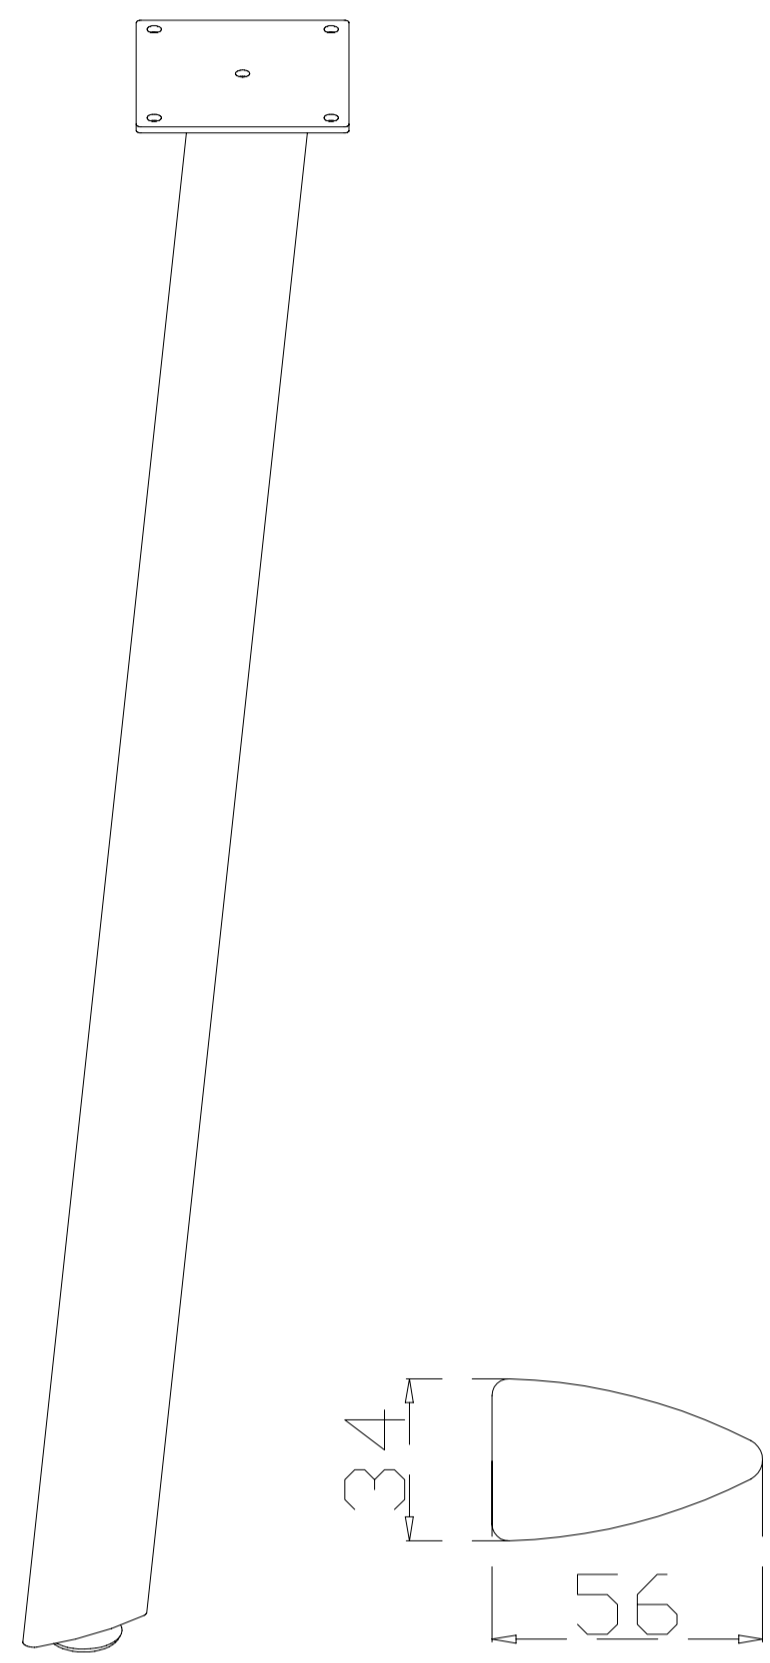

MOBILAR

NOGA SKOŚNA DO BLATU
ANGLED LEG FOR TABLE TOP
M 5402T-N, M 6302E-N, M 6302-N

MILA DESIGN

M 5402T-N

M 6302E-N

M 6302-N