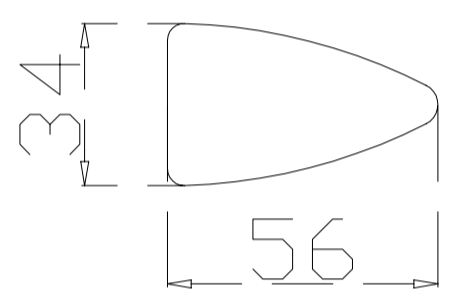

MOBILAR

STELAŽ
STEEL LEGS
M 5406T-S, M 5407T-S, M 5408T-S

MILA DESIGN

M 5406T-S
* 600 mm

M 5407T-S
* 700 mm

M 5408T-S
* 800 mm