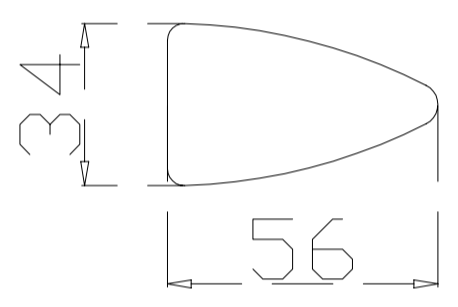

MOBILAR

STELAŽ
STEEL LEGS
M 5406T-SL, M 5407T-SL, M 5408T-SL

MILA DESIGN

M 5406T-SL
* 600 mm

M 5407T-SL
* 700 mm

M 5408T-SL
* 800 mm