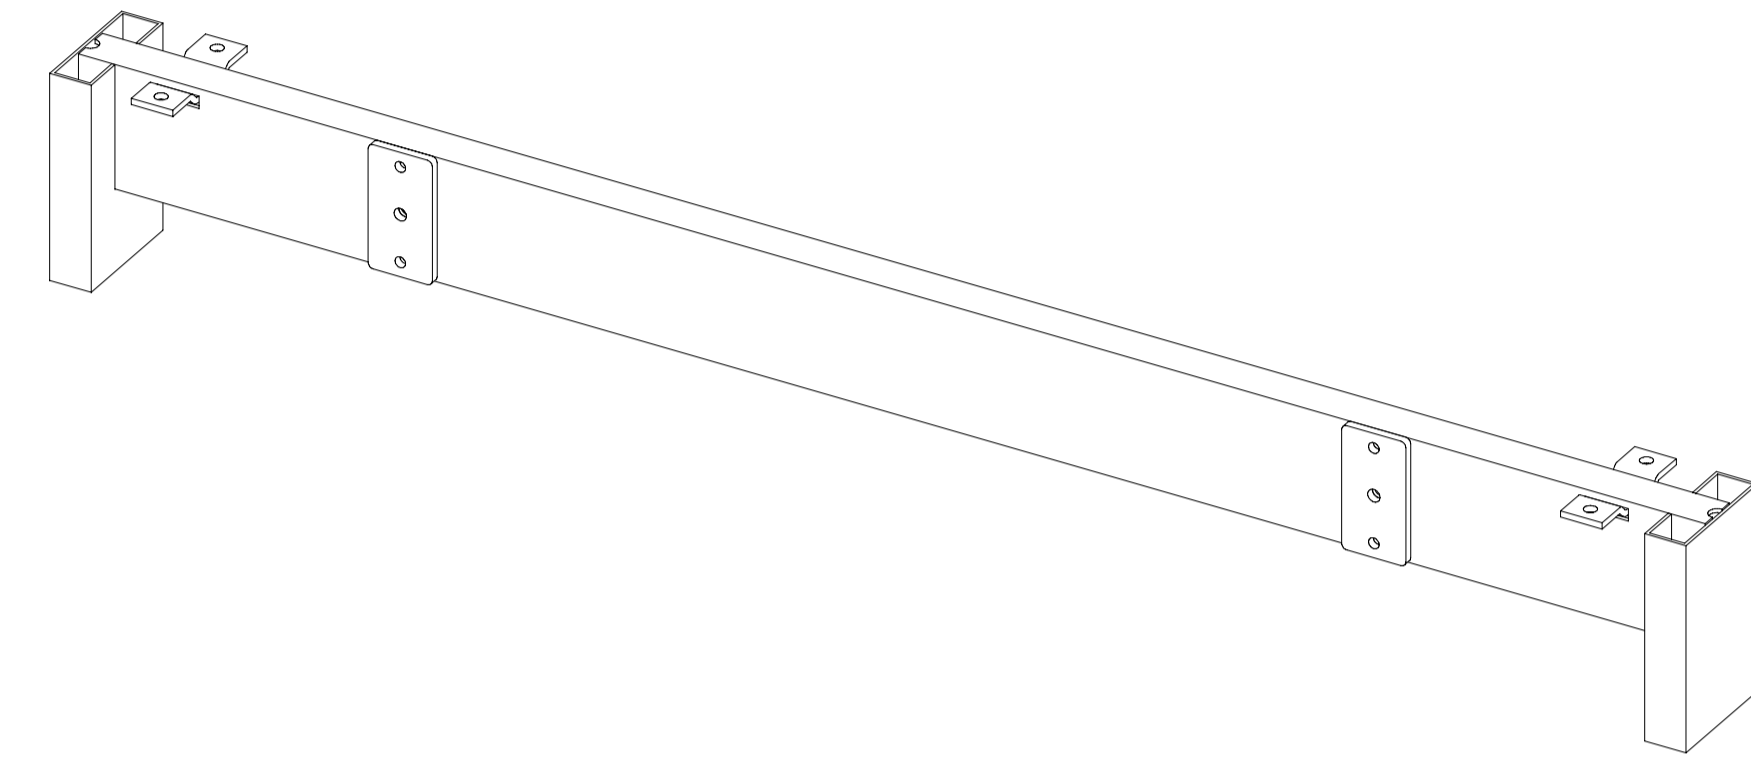

MOBILAR

STELAŻ PODPIERAJĄCY
SUPPORTING LEG
M 6206-K, M 6207-K, M 6208-K

MILA DESIGN

M 6206-K
* 600 mm

M 6207-K
* 700 mm

M 6208-K
* 800 mm