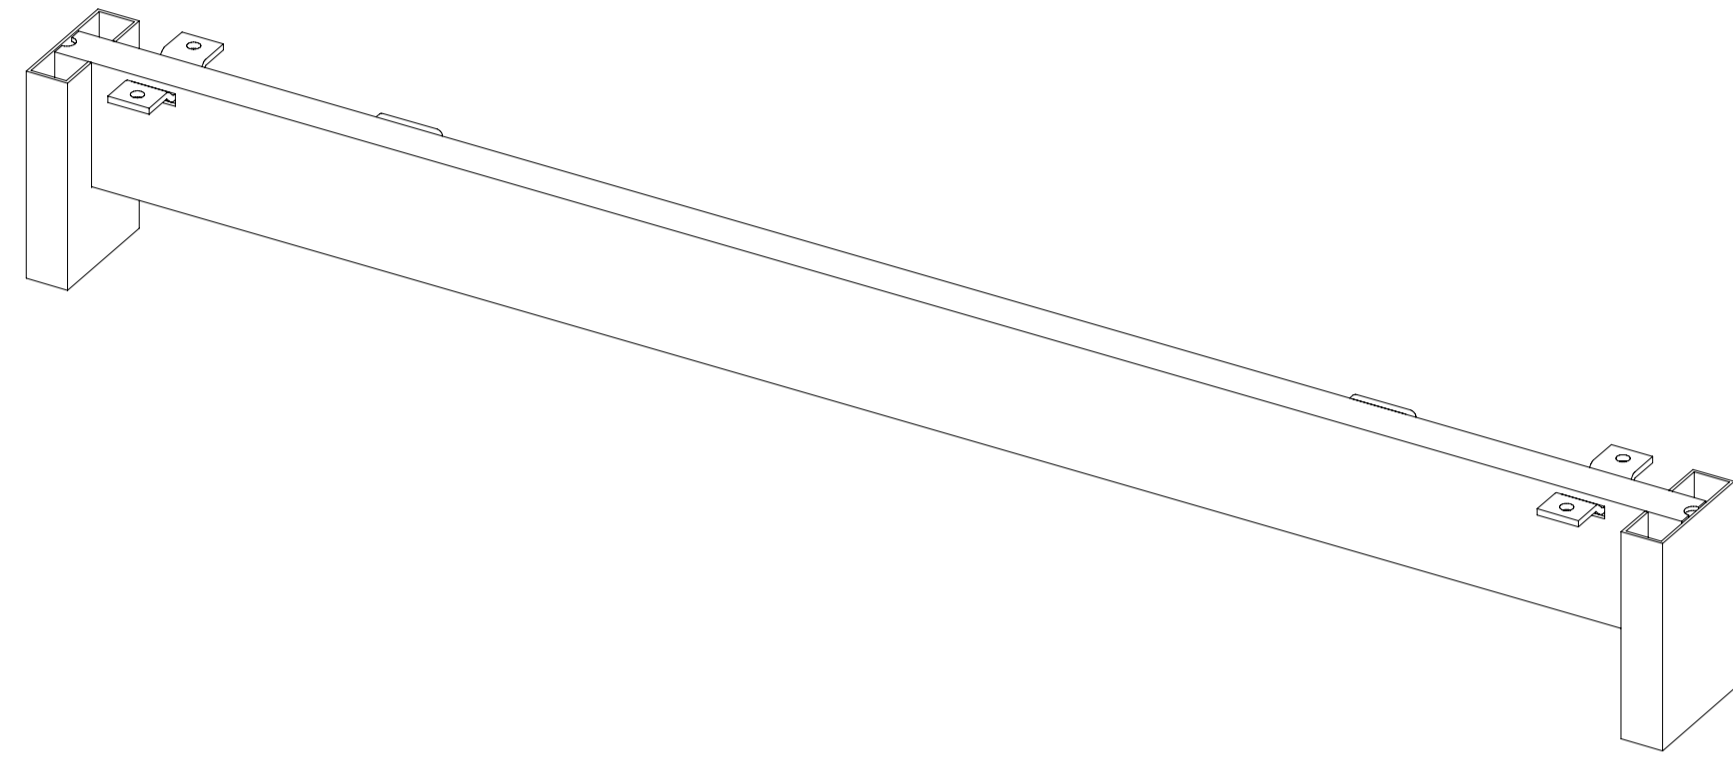

MOBILAR

STELAŻ PODPIERAJĄCY
SUPPORTING LEG
M 6206-K, M 6207-K, M 6208-K

MILA DESIGN

M 6206-K
* 600 mm

M 6207-K
* 700 mm

M 6208-K
* 800 mm