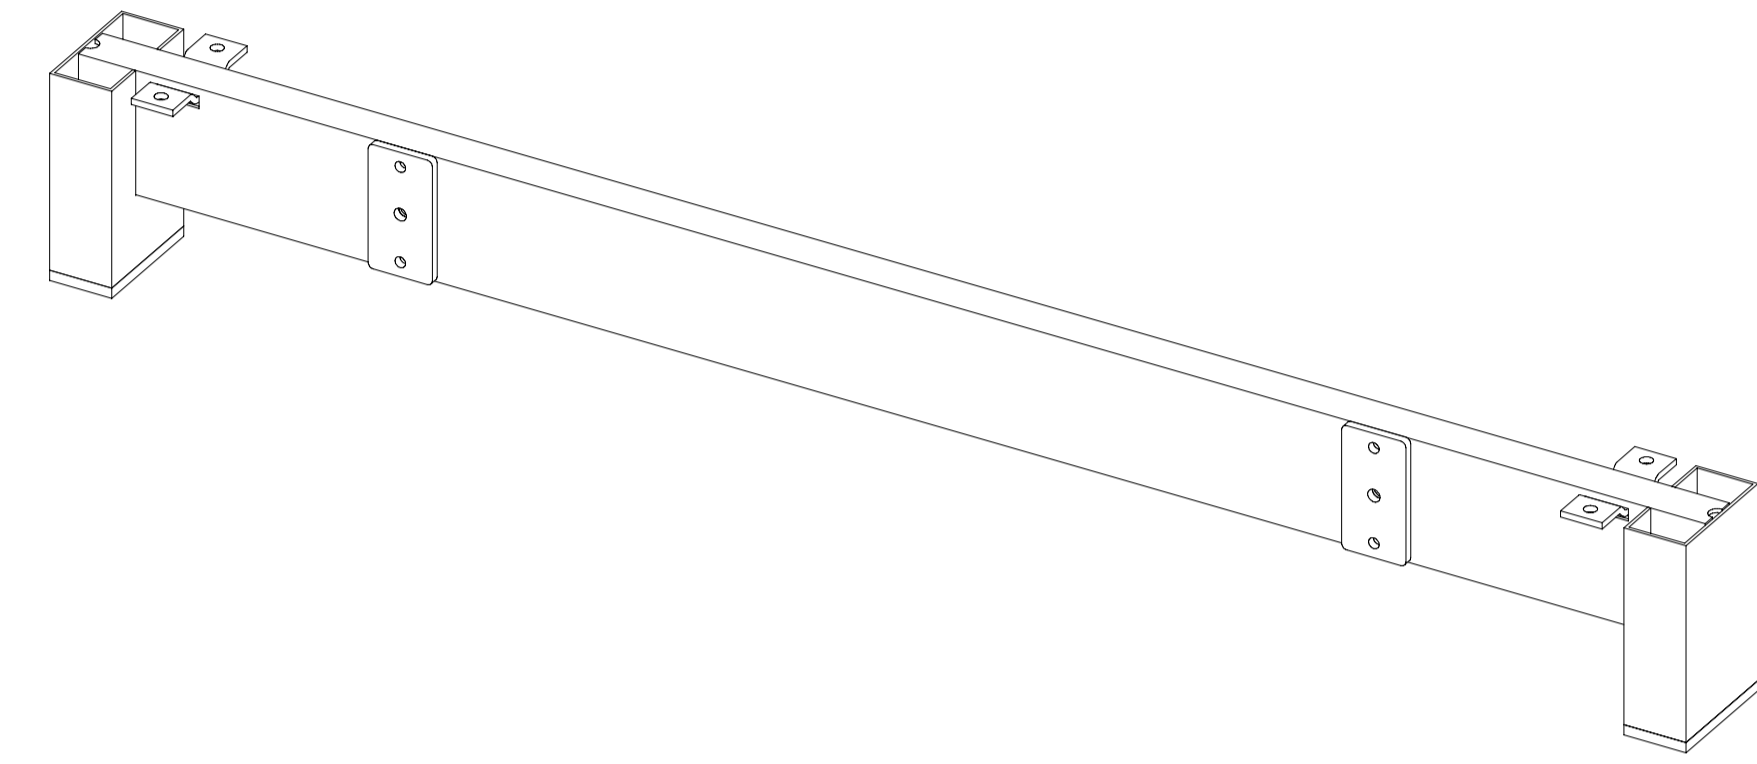

MOBILAR

STELAŻ PODPIERAJĄCY
SUPPORTING LEG
M 6306-K, M 6307-K, M 6308-K

MILA DESIGN

M 6306-K
* 600 mm

M 6307-K
* 700 mm

M 6308-K
* 800 mm