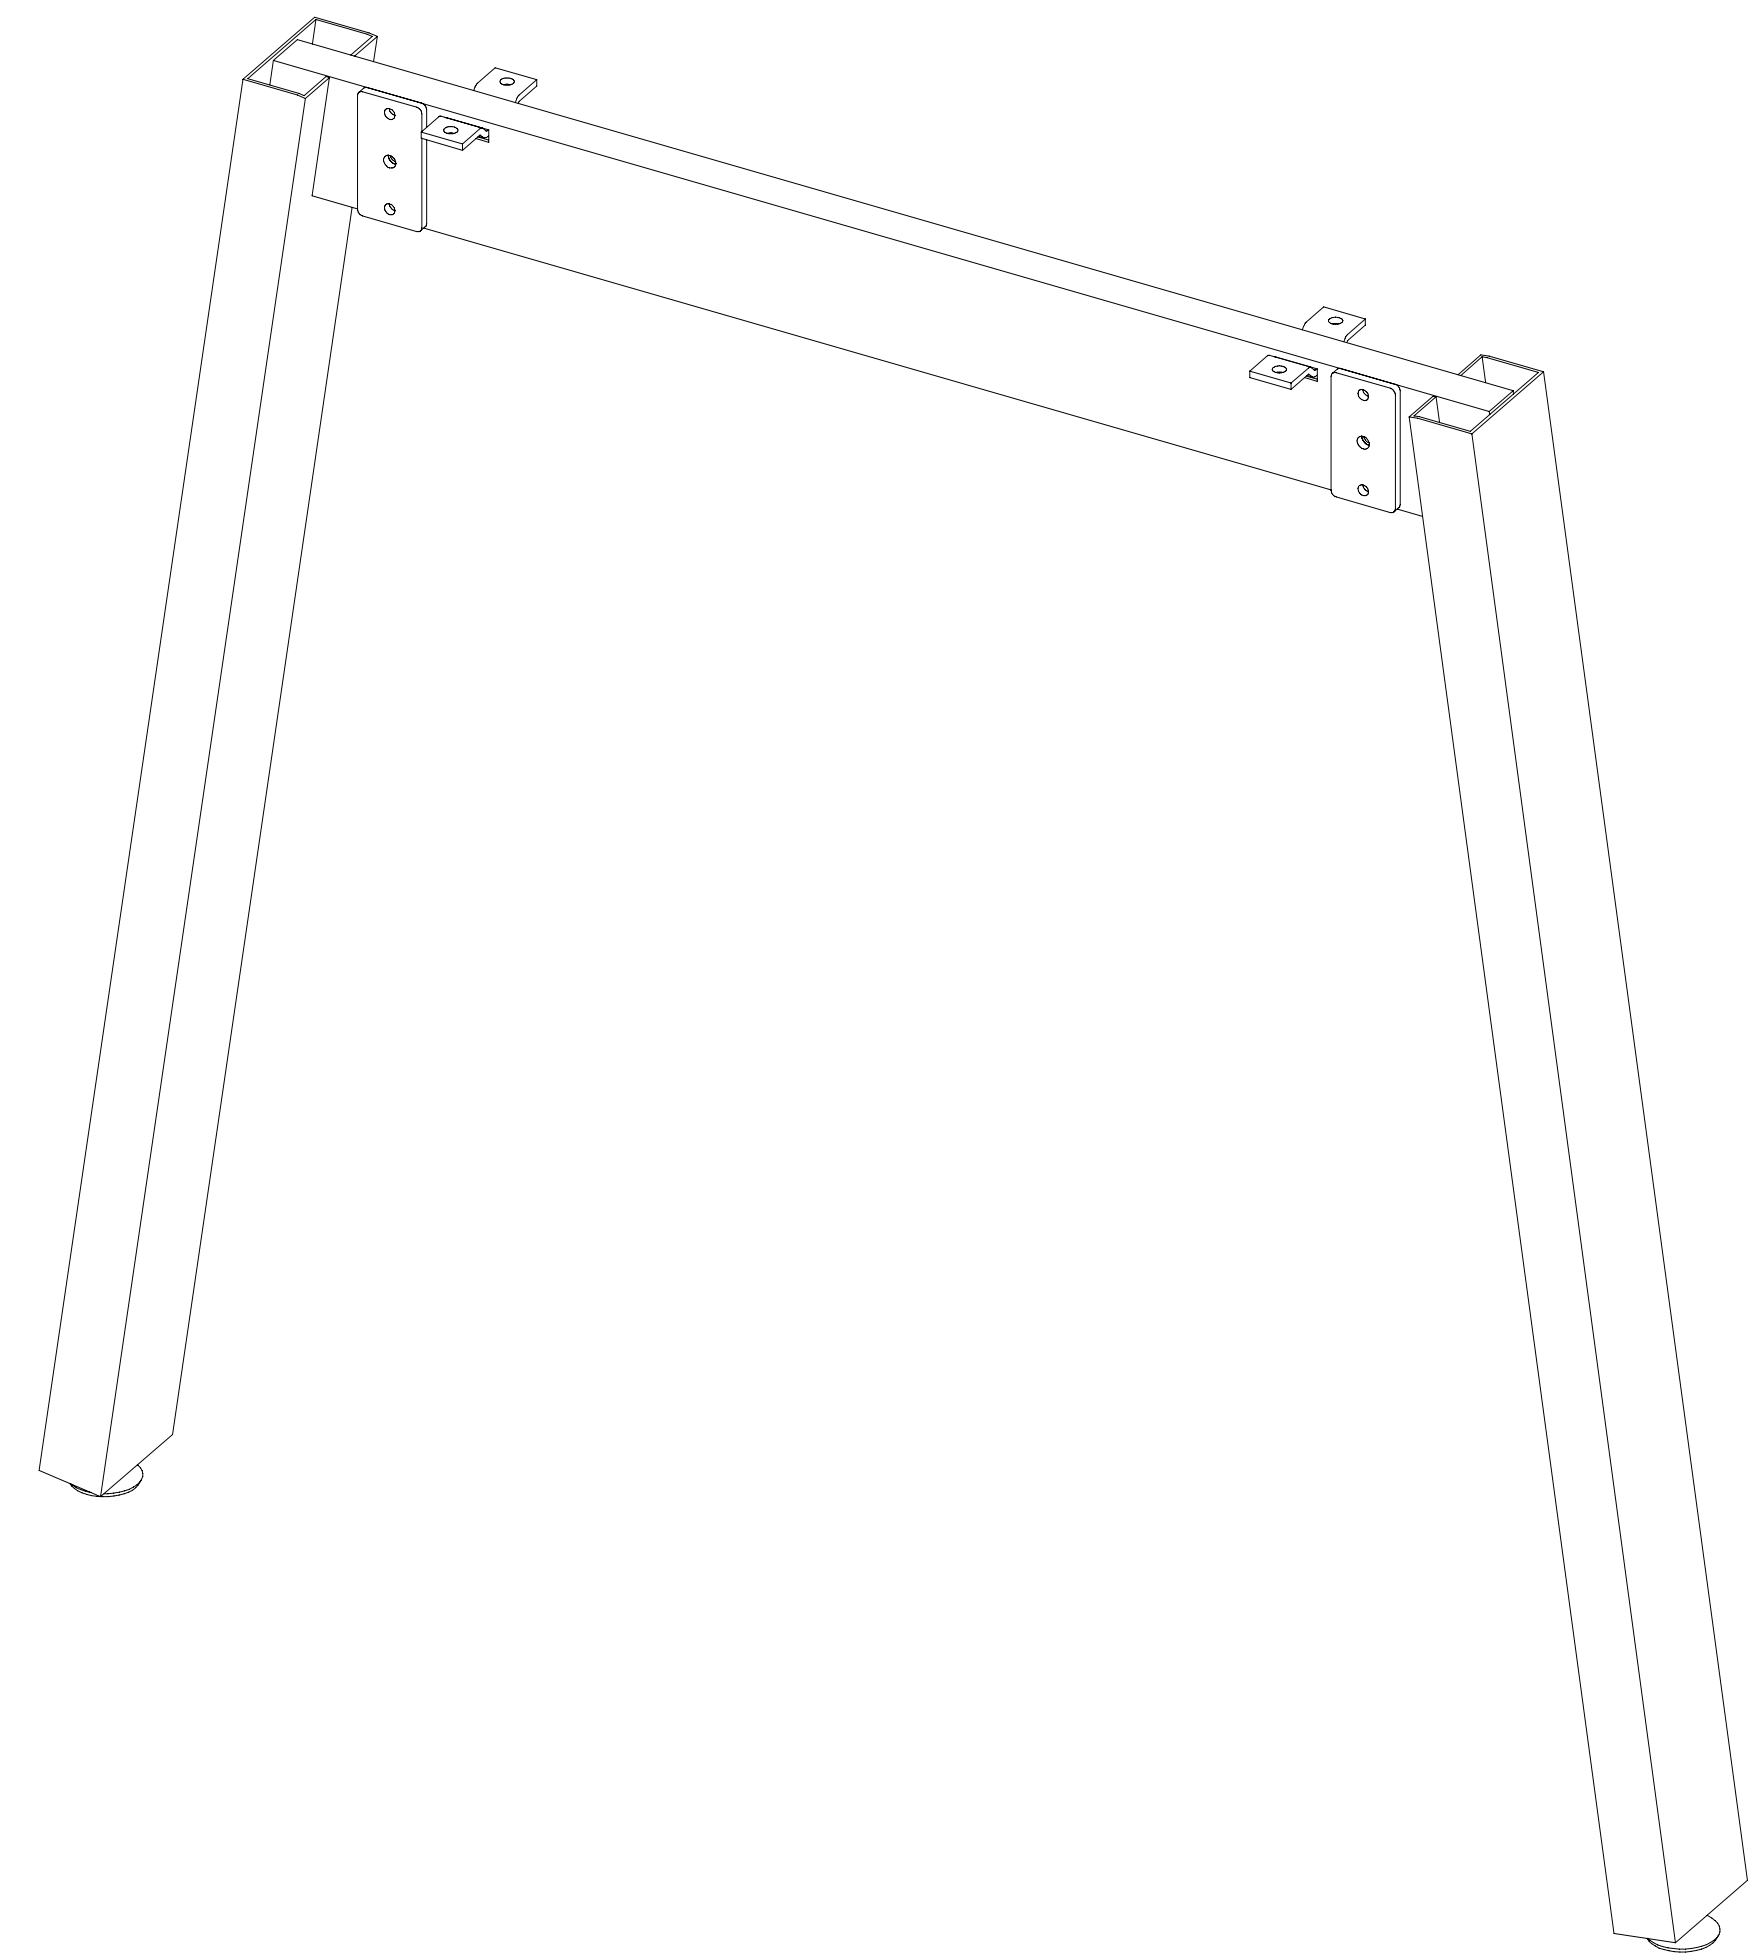

# MOBILAR

STELAŽ  
STEEL LEGS  
M 6306-S, M 6307-S, M 6308-S

# MILA DESIGN

M 6306-S  
\* 600 mm

M 6307-S  
\* 700 mm

M 6308-S  
\* 800 mm