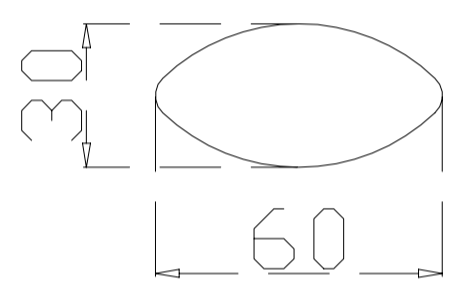

MOBILAR

STELAŽ
STEEL LEGS
M 6306E-SL, M 6307E-SL, M 6308E-SL

MILA DESIGN

M 6306E-SL
* 600 mm

M 6307E-SL
* 700 mm

M 6308E-SL
* 800 mm