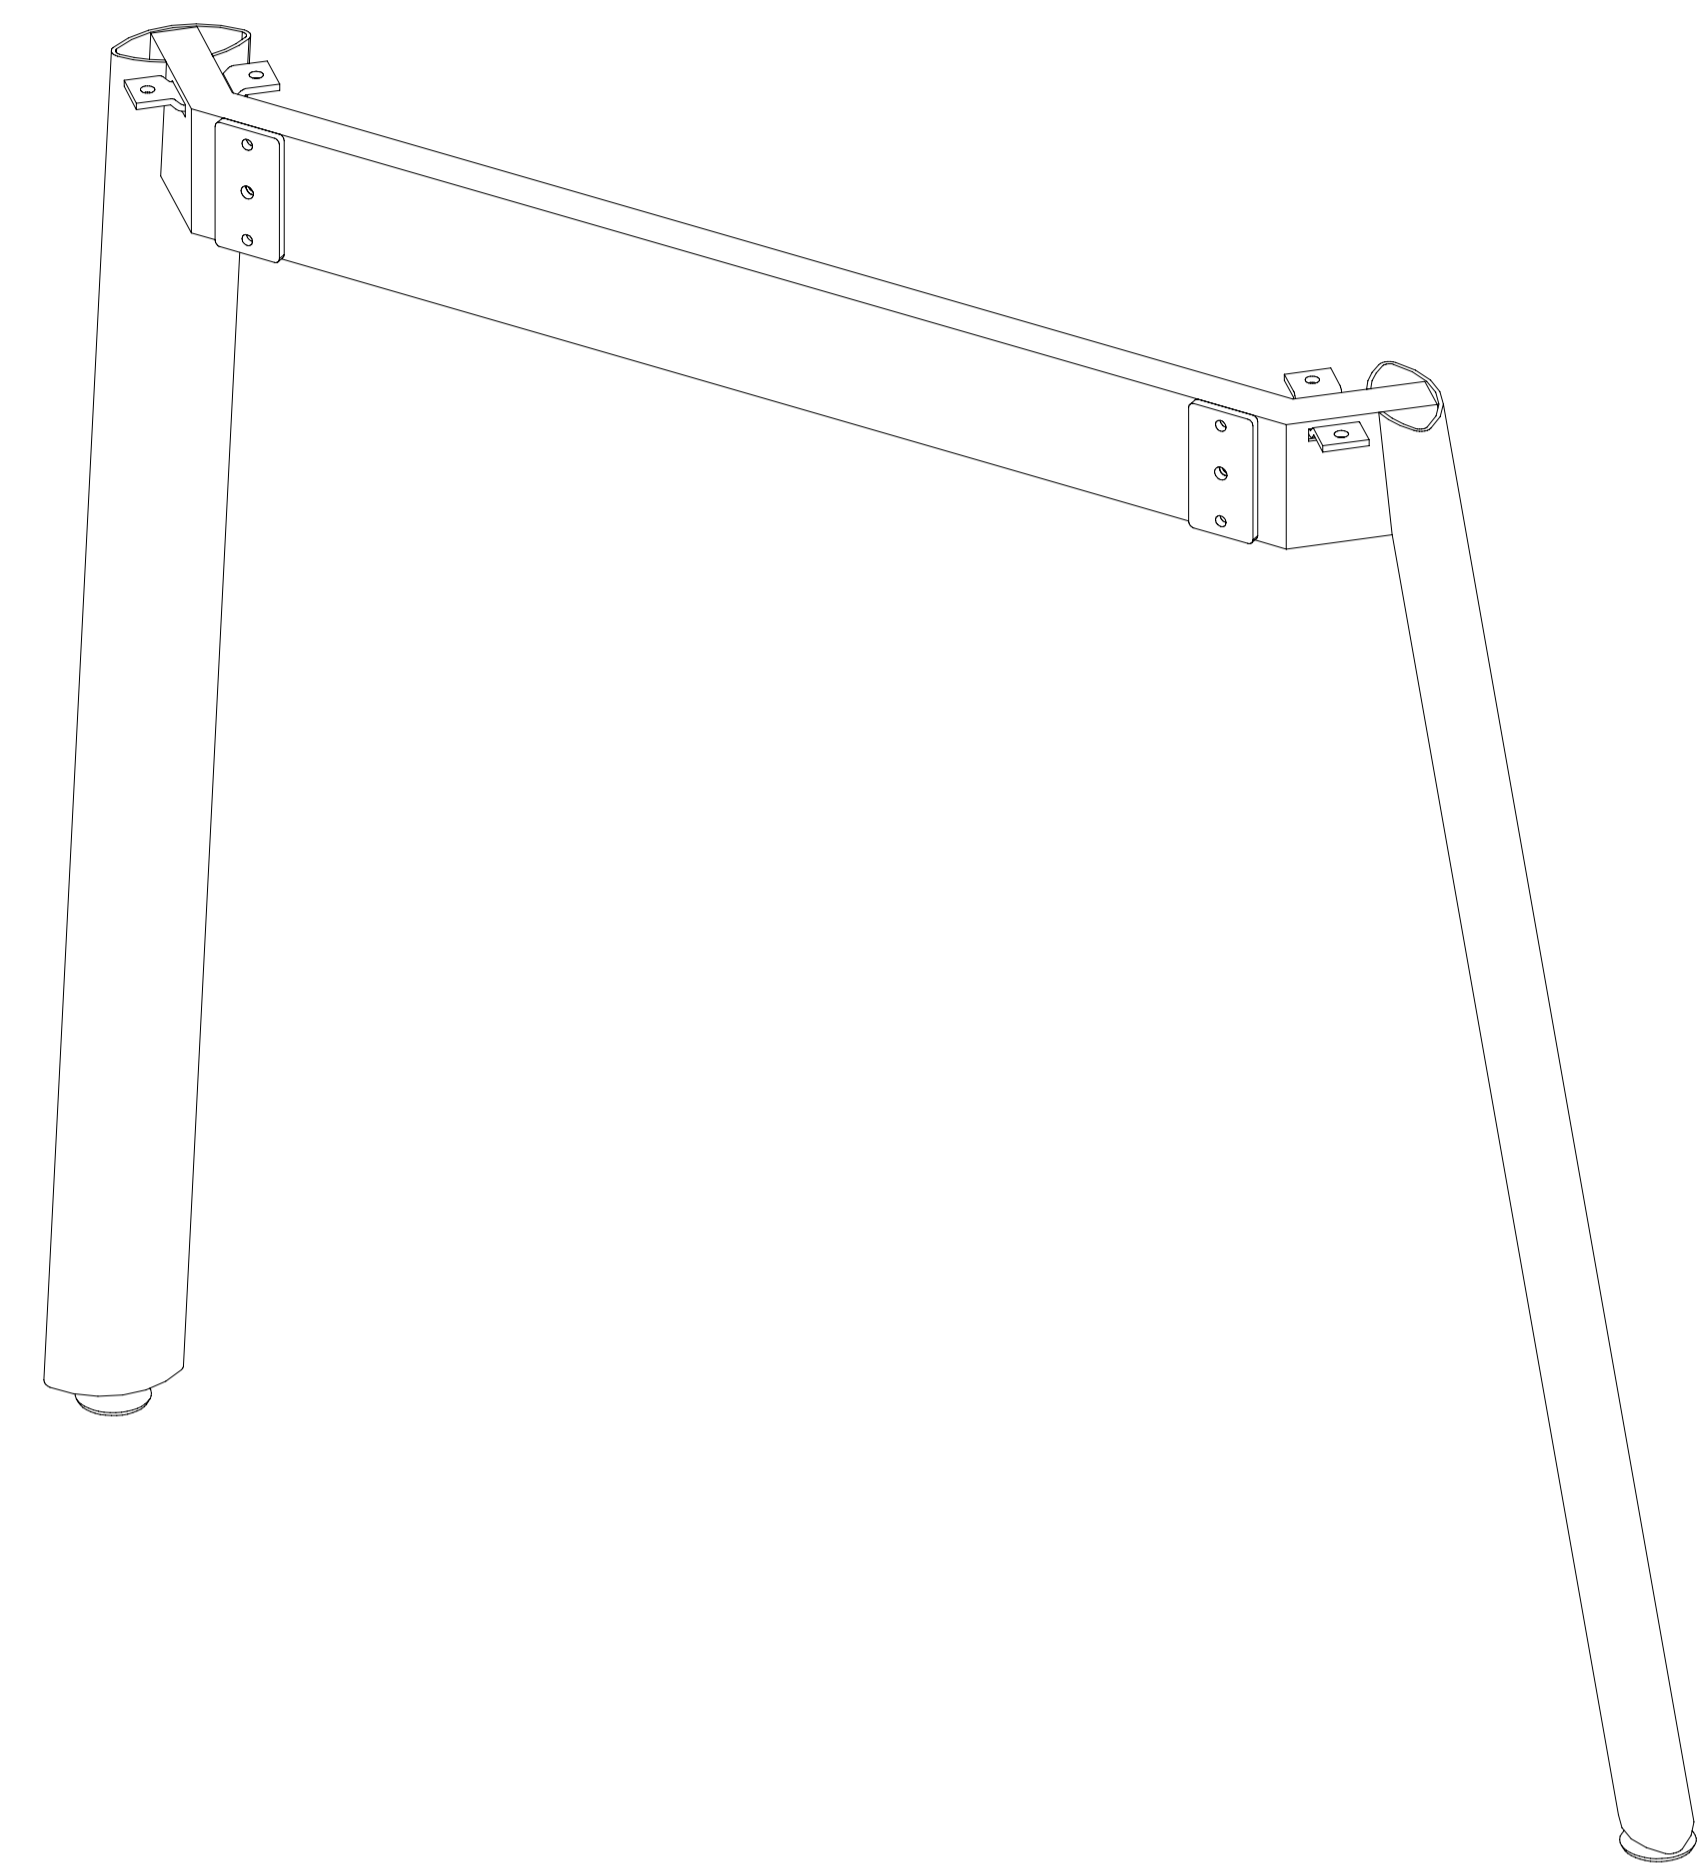

MOBILAR

STELAŽ
STEEL LEGS
M 6306E-SL, M 6307E-SL, M 6308E-SL

MILA DESIGN

M 6306E-SL
* 600 mm

M 6307E-SL
* 700 mm

M 6308E-SL
* 800 mm