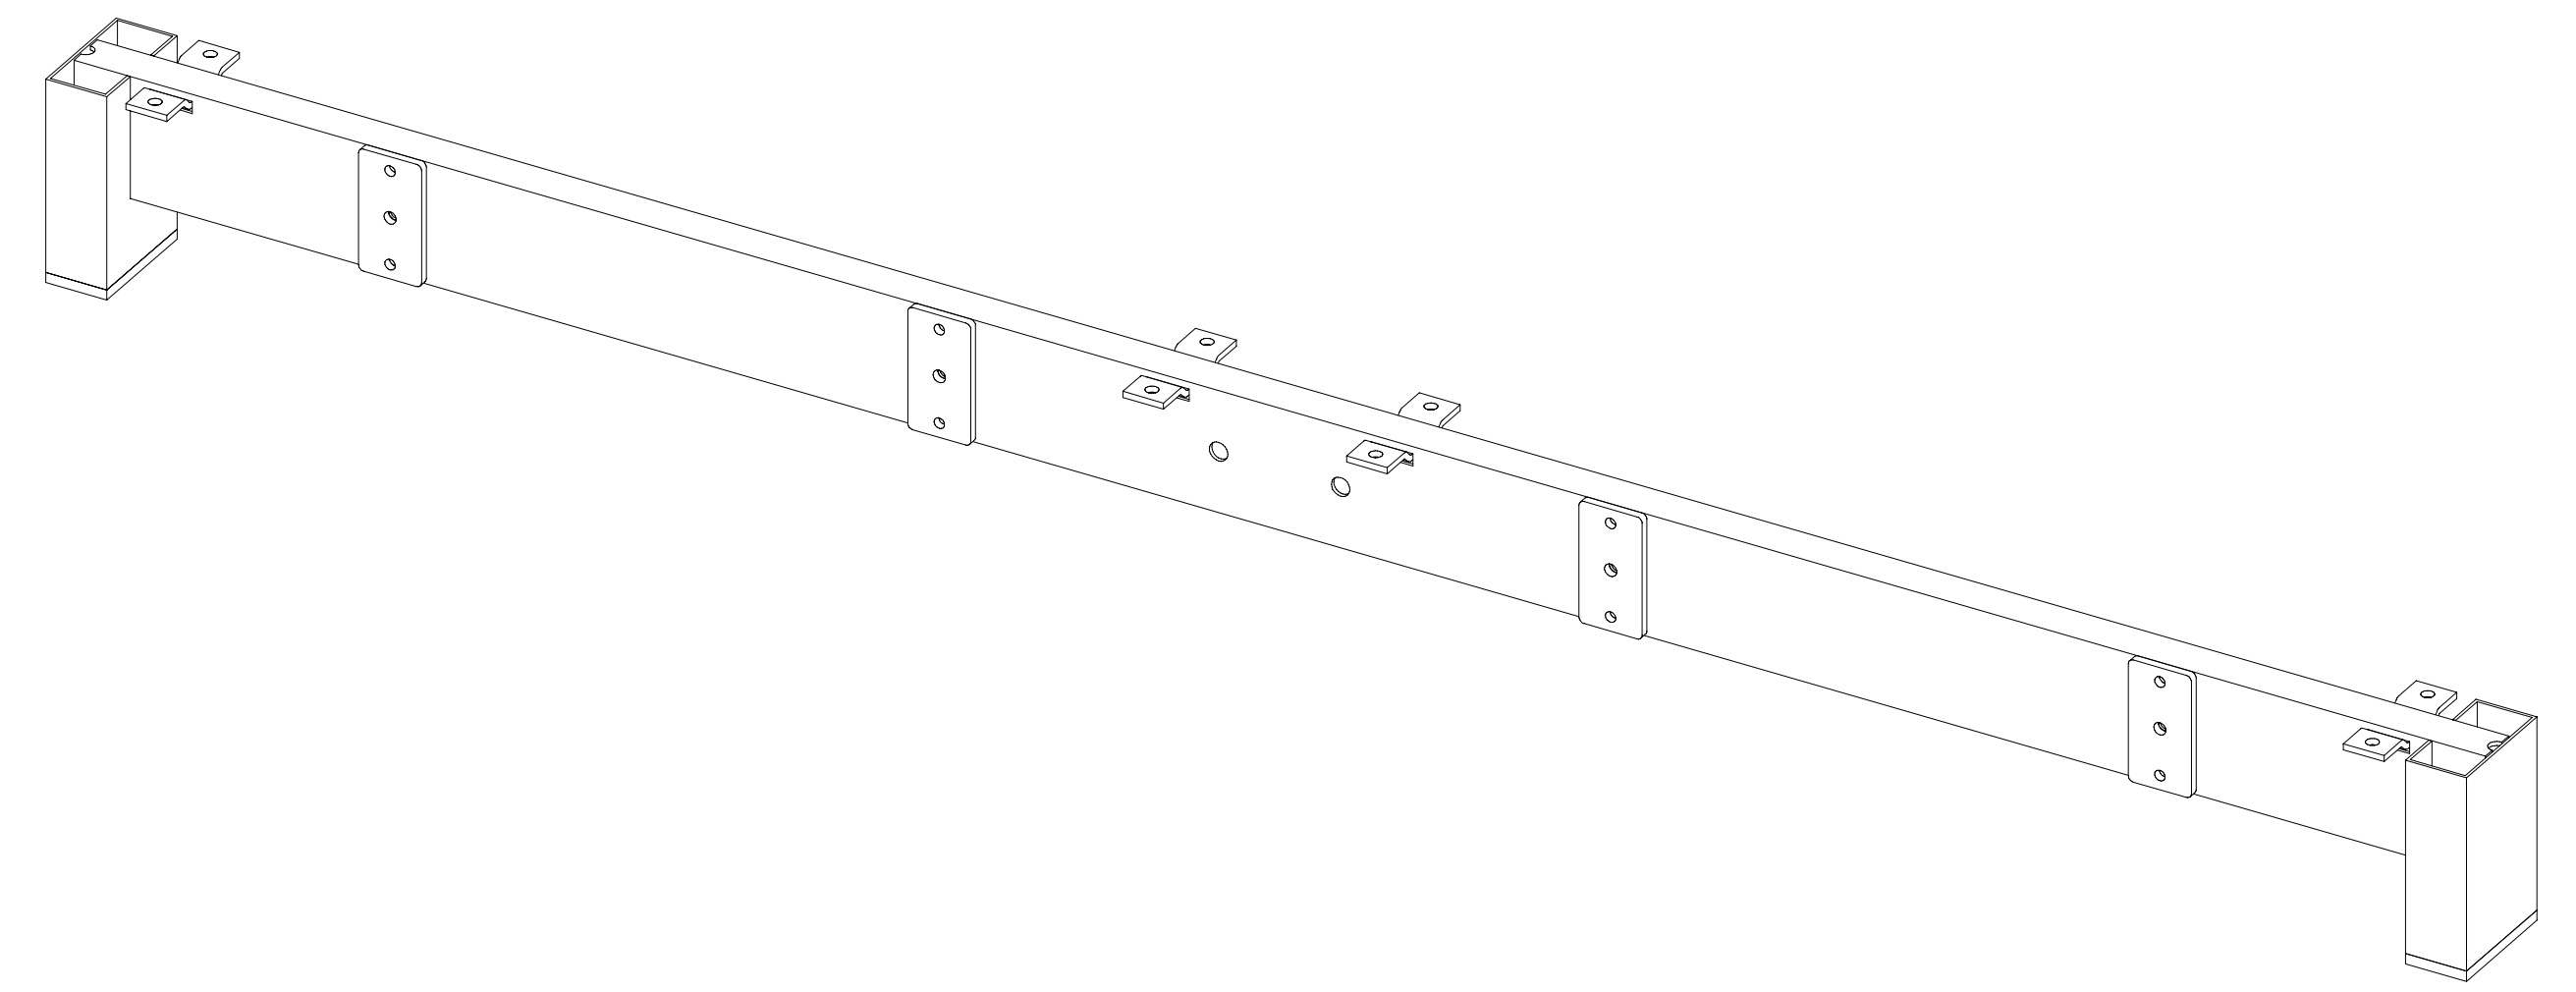

MOBILAR

STELAŻ PODPIERAJĄCY PODWÓJNY
DOUBLE SUPPORTING LEG
M 6312-K, M 6314-K, M 6316-K

MILA DESIGN

M 6312-K
* 1200 mm

M 6314-K
* 1400 mm

M 6316-K
* 1600 mm