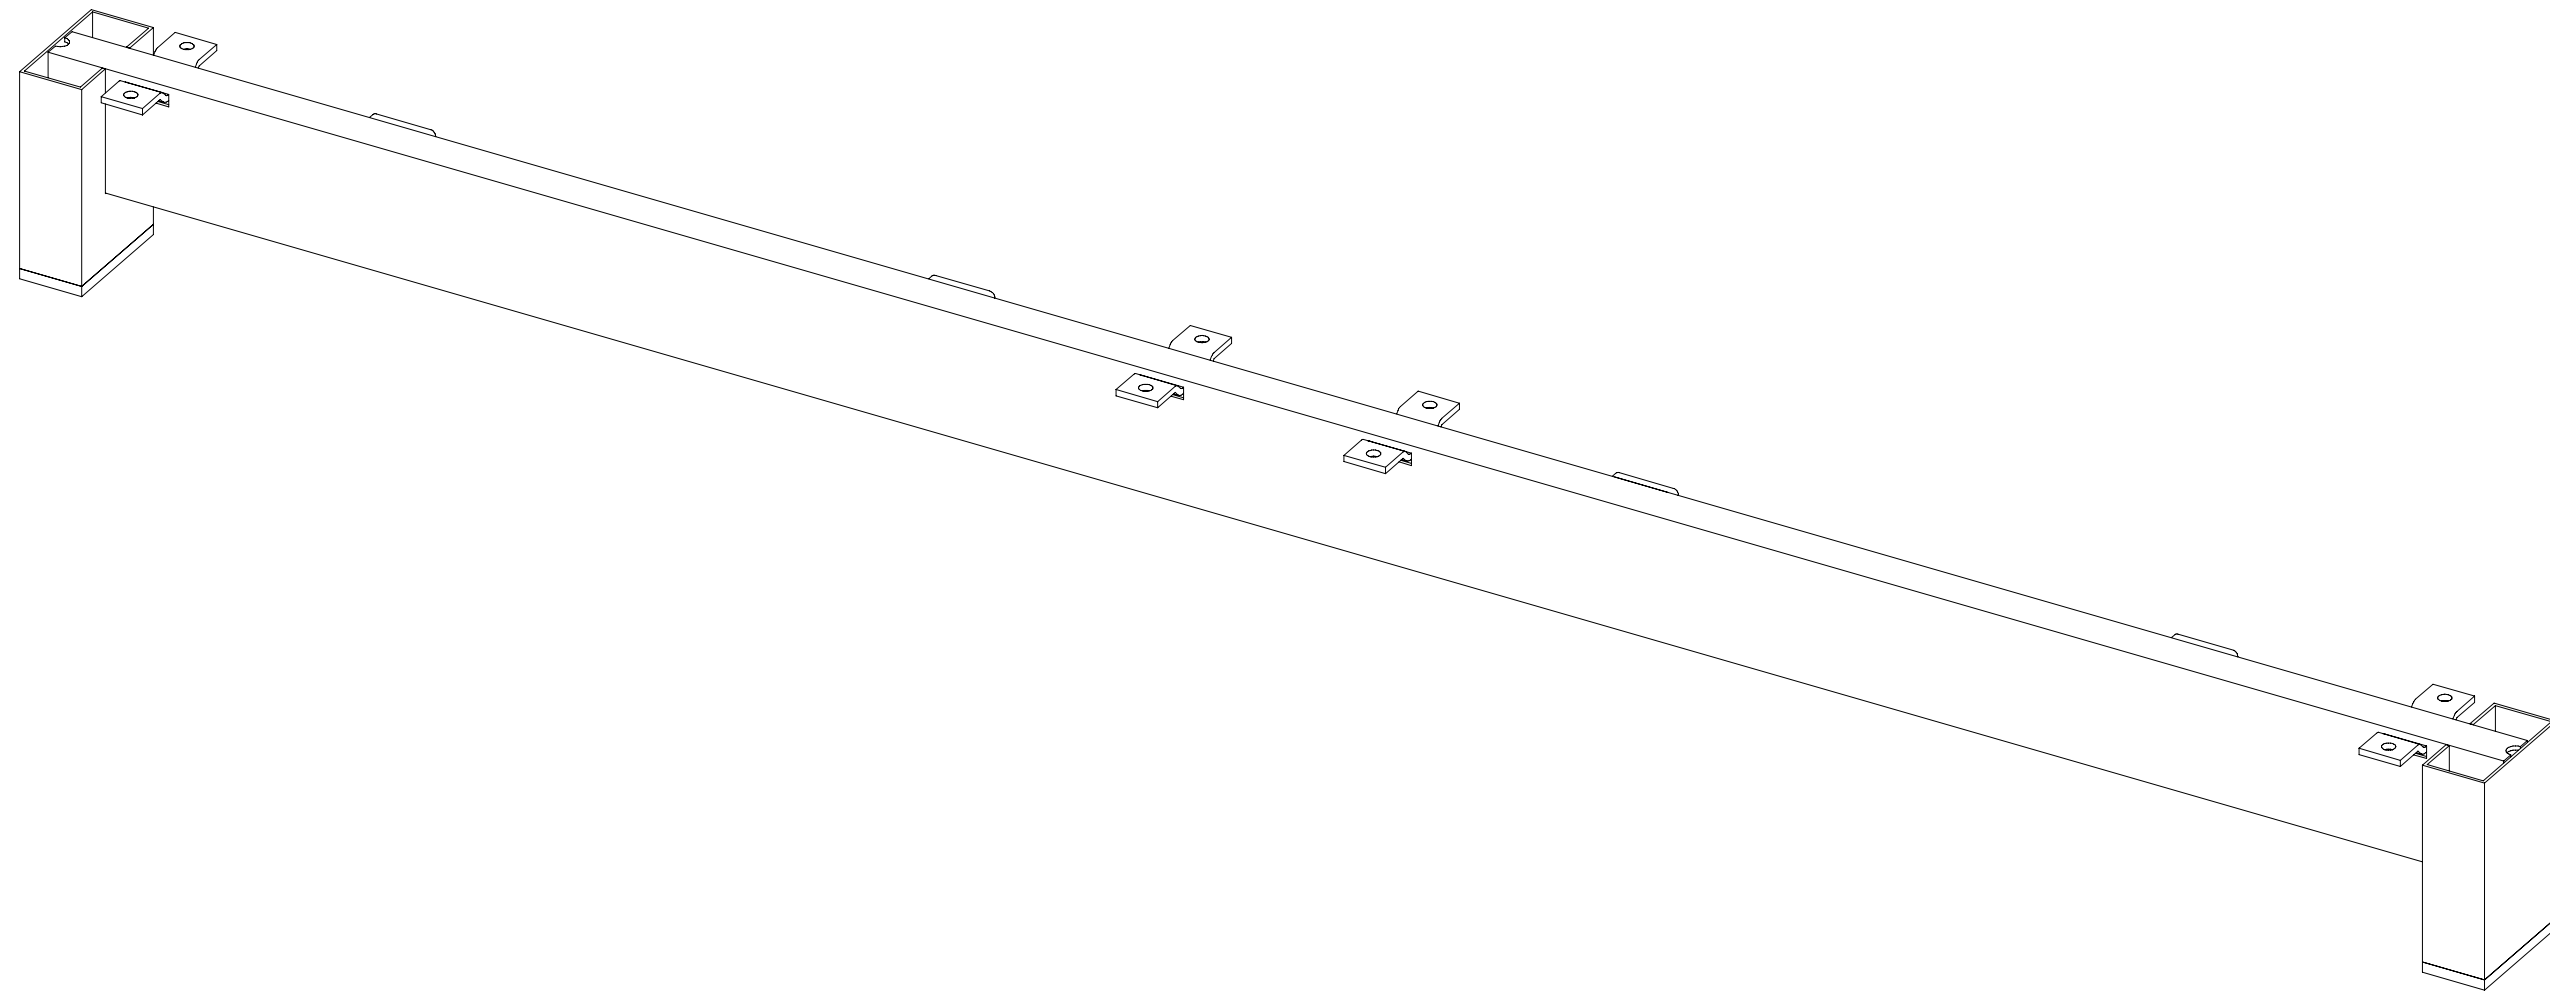

MOBILAR

STELAŻ PODPIERAJĄCY PODWÓJNY
DOUBLE SUPPORTING LEG
M 6312-K, M 6314-K, M 6316-K

MILA DESIGN

M 6312-K
* 1200 mm

M 6314-K
* 1400 mm

M 6316-K
* 1600 mm