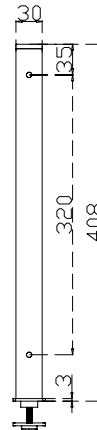

MOBI-Q MOBILAR

UCHWYT PRZEGRODY Z PŁYTY
SUPPORT FOR WOODEN SCREEN
M-AS-010

MILA DESIGN

DO PRZEGRODY O GR. MAX 25 MM, DO 1 SZT PRZEGRODY NALEŻY ZASTOSOWAĆ 2 SZT UCHWYTU, MONTAŻ NA BELCE CENTRALNEJ
FOR WOODEN SCREEN OF THICKNESS MAX 25 MM, FOR 1 PC OF SCREEN MUST USE 2 PCS OF SUPPORT, SUPPORT MOUNTED ON CENTRAL BEAM