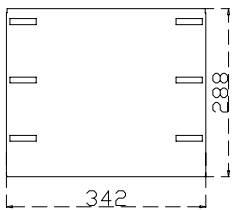

MOBI-Q MOBILAR

METALOWA ŚCIANKA
POD PÓŁKI
METAL WALL
FOR SHELVES
M-AS-030

METALOWA
PÓŁKA A4
METAL SHELF A4
M-AS-031

METALOWA
PÓŁKA A5
METAL SHELF A5
M-AS-032

METALOWA OBUDOWA
PÓŁKI Z PŁYTY
METAL WALLS FOR
WOODEN SHELF
M-AS-040