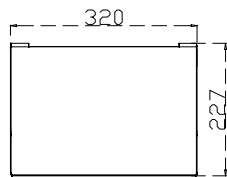

MOBI-Q MOBILAR

METALOWA ŚCIANKA
POD PÓŁKI
METAL WALL
FOR SHELVES
M-AS-030

METALOWA
PÓŁKA A4
METAL SHELF A4
M-AS-031

METALOWA
PÓŁKA A5
METAL SHELF A5
M-AS-032

METALOWA OBUDOWA
PÓŁKI Z PŁYTY
METAL WALLS FOR
WOODEN SHELF
M-AS-040