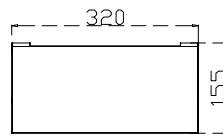

MOBI-Q MOBILAR

METALOWA ŚCIANKA
POD PÓŁKI
METAL WALL
FOR SHELVES
M-AS-030

METALOWA
PÓŁKA A4
METAL SHELF A4
M-AS-031

METALOWA
PÓŁKA A5
METAL SHELF A5
M-AS-032

METALOWA OBUDOWA
PÓŁKI Z PŁYTY
METAL WALLS FOR
WOODEN SHELF
M-AS-040