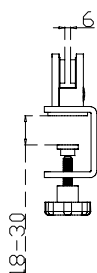

# MOBI-Q MOBILAR

UCHWYT DO PRZEGRODY  
SCREEN BRACKET  
M-AS-060-6, M-AS-060-6IN, M-AS-061-6,  
M-AS-061-6IN, M-AS-062-6, M-AS-062-6IN

# MILA DESIGN

M-AS-060-6, M-AS-060-6IN

M-AS-061-6, M-AS-061-6IN

M-AS-062-6, M-AS-062-6IN

DO 1 SZT PRZEGRODY NALEŻY ZASTOSOWAĆ MIN 2 SZT UCHWYTU  
FOR 1 PC OF SCREEN MUST USE MIN 2 PCS OF BRACKET