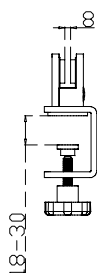

MOBI-Q MOBILAR

UCHWYT DO PRZEGRODY
SCREEN BRACKET
M-AS-060-8, M-AS-060-8IN, M-AS-061-8,
M-AS-061-8IN, M-AS-062-8, M-AS-062-8IN

MILA DESIGN

M-AS-060-8, M-AS-060-8IN

M-AS-061-8, M-AS-061-8IN

M-AS-062-8, M-AS-062-8IN

DO 1 SZT PRZEGRODY NALEŻY ZASTOSOWAĆ MIN 2 SZT UCHWYTU
FOR 1 PC OF SCREEN MUST USE MIN 2 PCS OF BRACKET