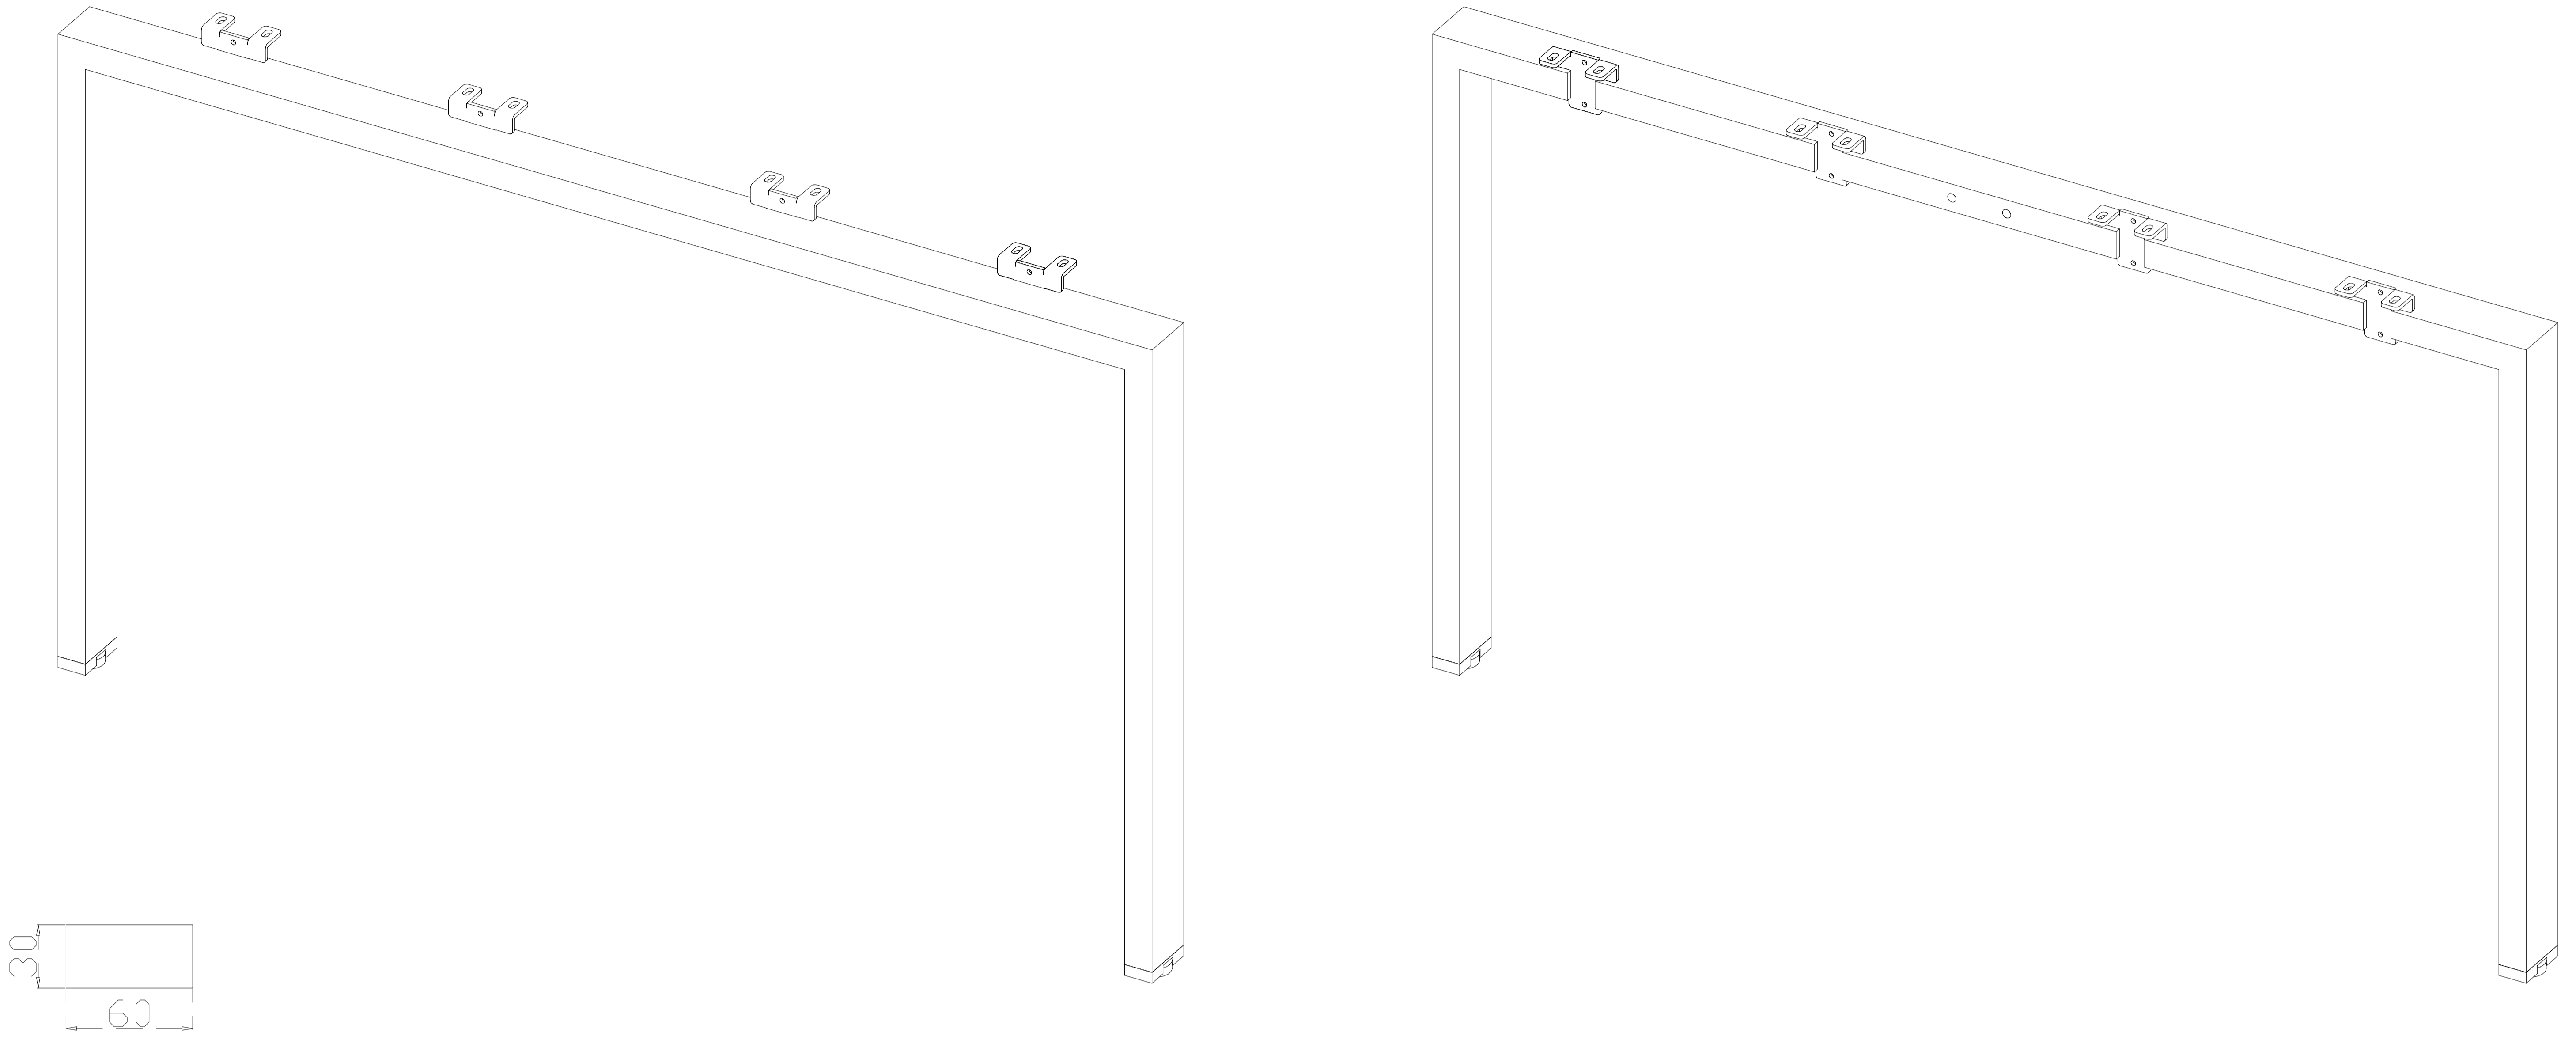

# MOBI-Q

STELAŻ PODWÓJNY  
DOUBLE STEEL LEGS  
MQ 7612, MQ 7614, MQ 7616

MQ 7612  
\* 1200 mm

MQ 7614  
\* 1400 mm

MQ 7616  
\* 1600 mm