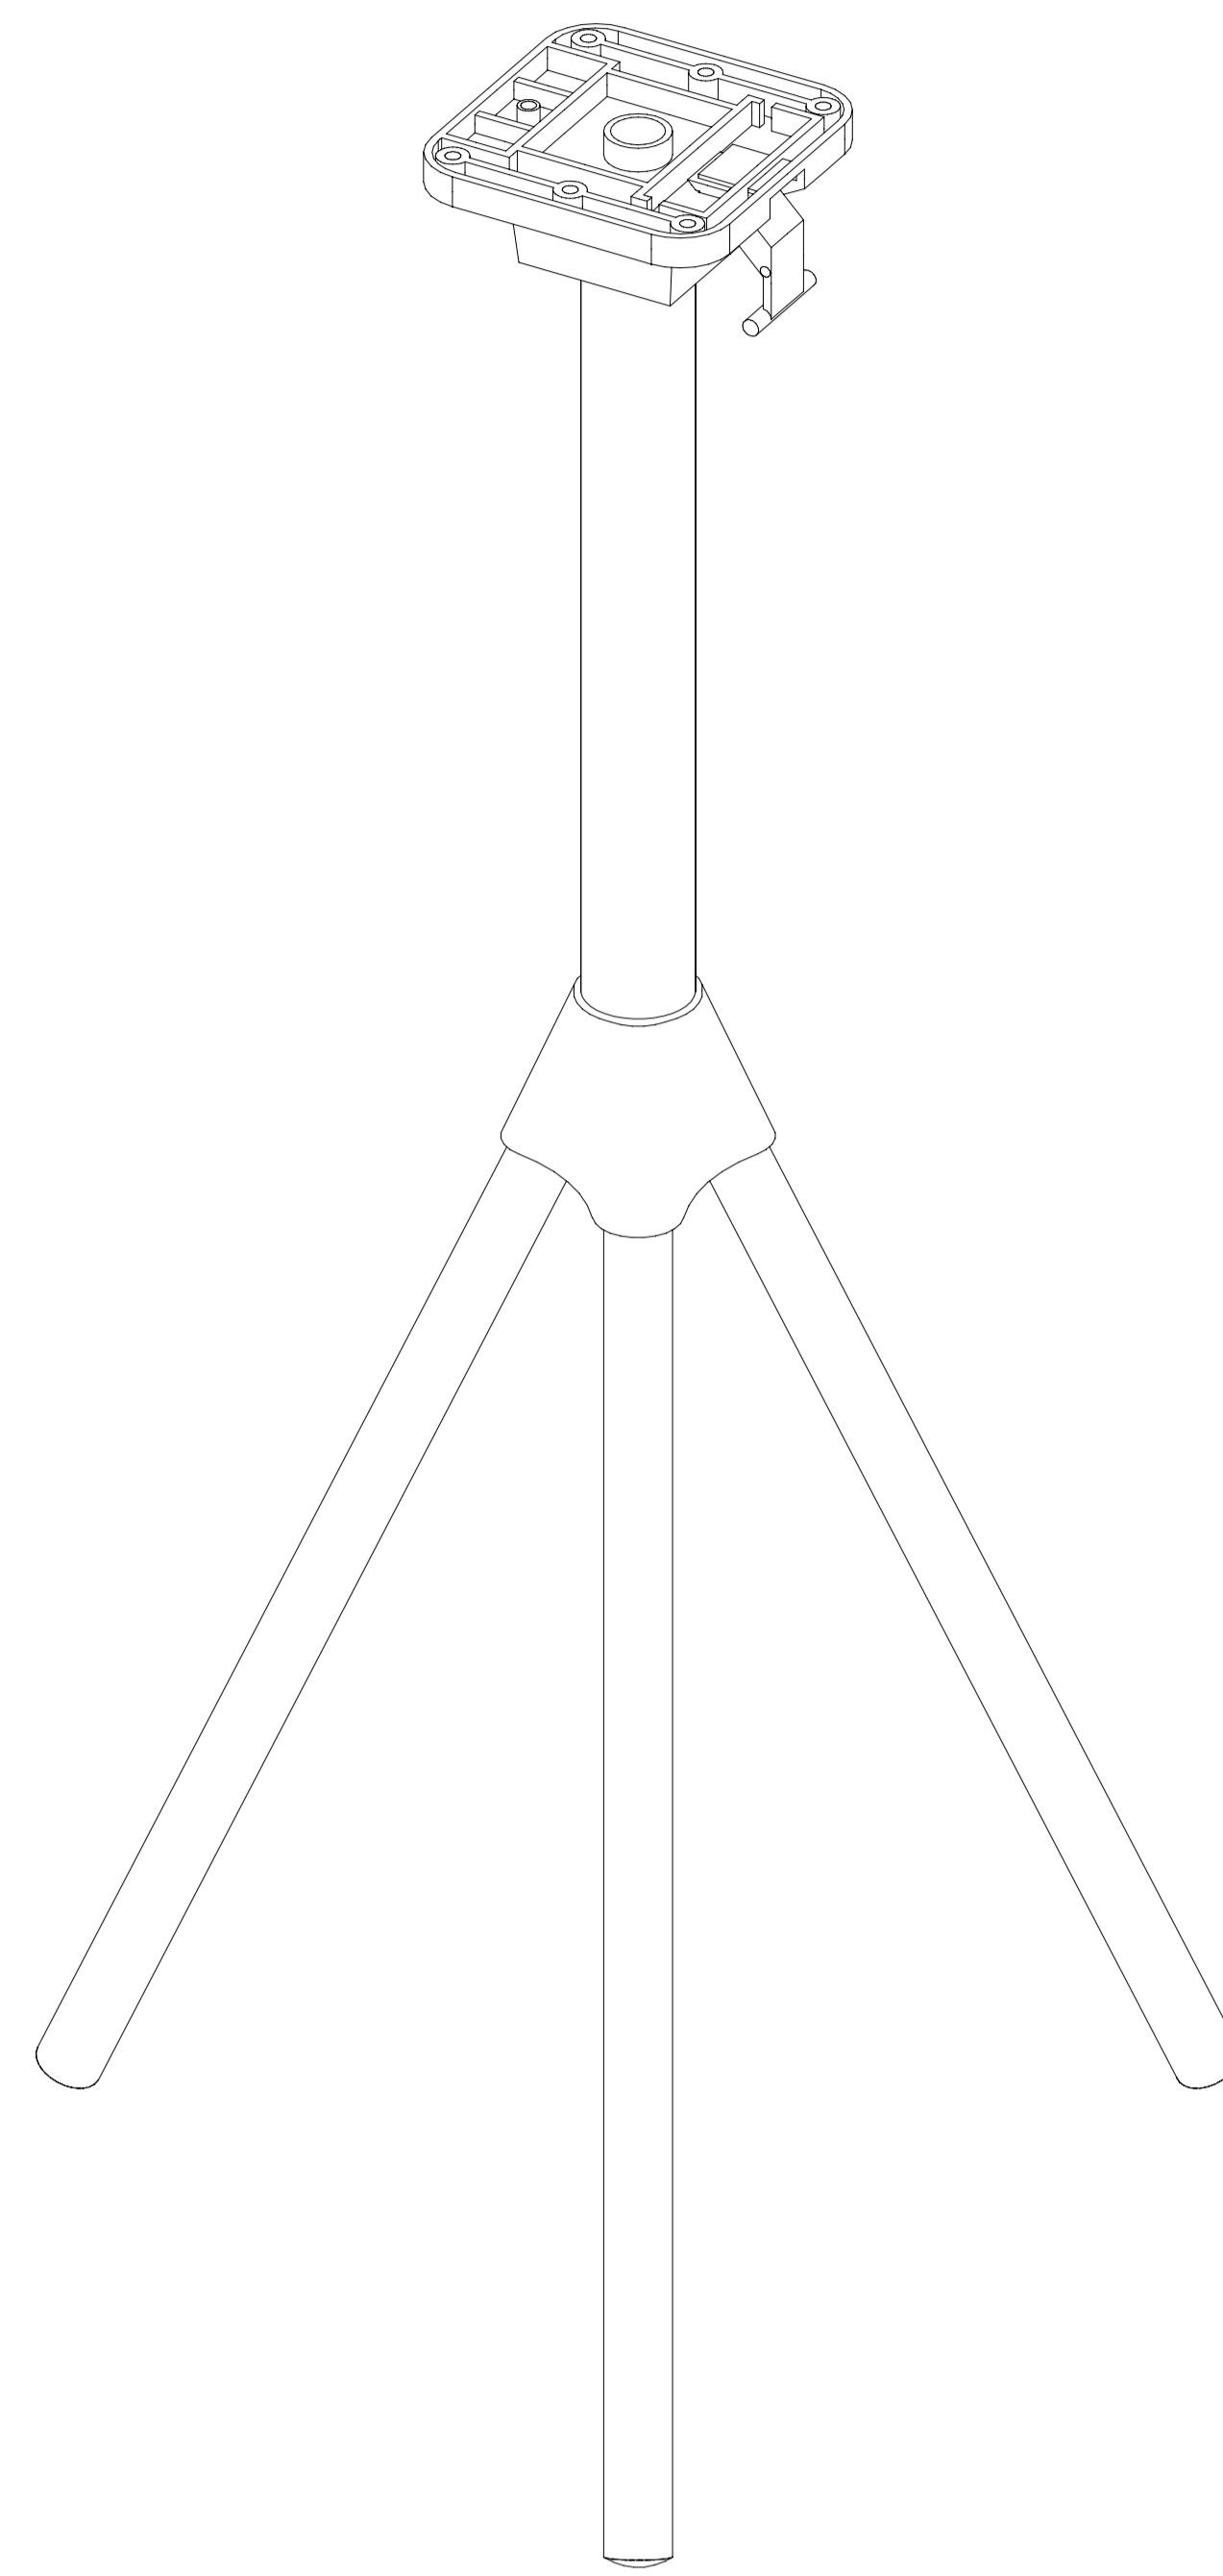

# BISTRO

PODSTAWA STOLIKA BISTRO  
WYSOKA – 3 NOGI  
BISTRO TABLE BASE HIGH – 3 LEGS  
PL 6013, PL 6013 IN

# MILA DESIGN

PL 6013, PL 6013 IN  
\* max  $\varnothing$  600 mm