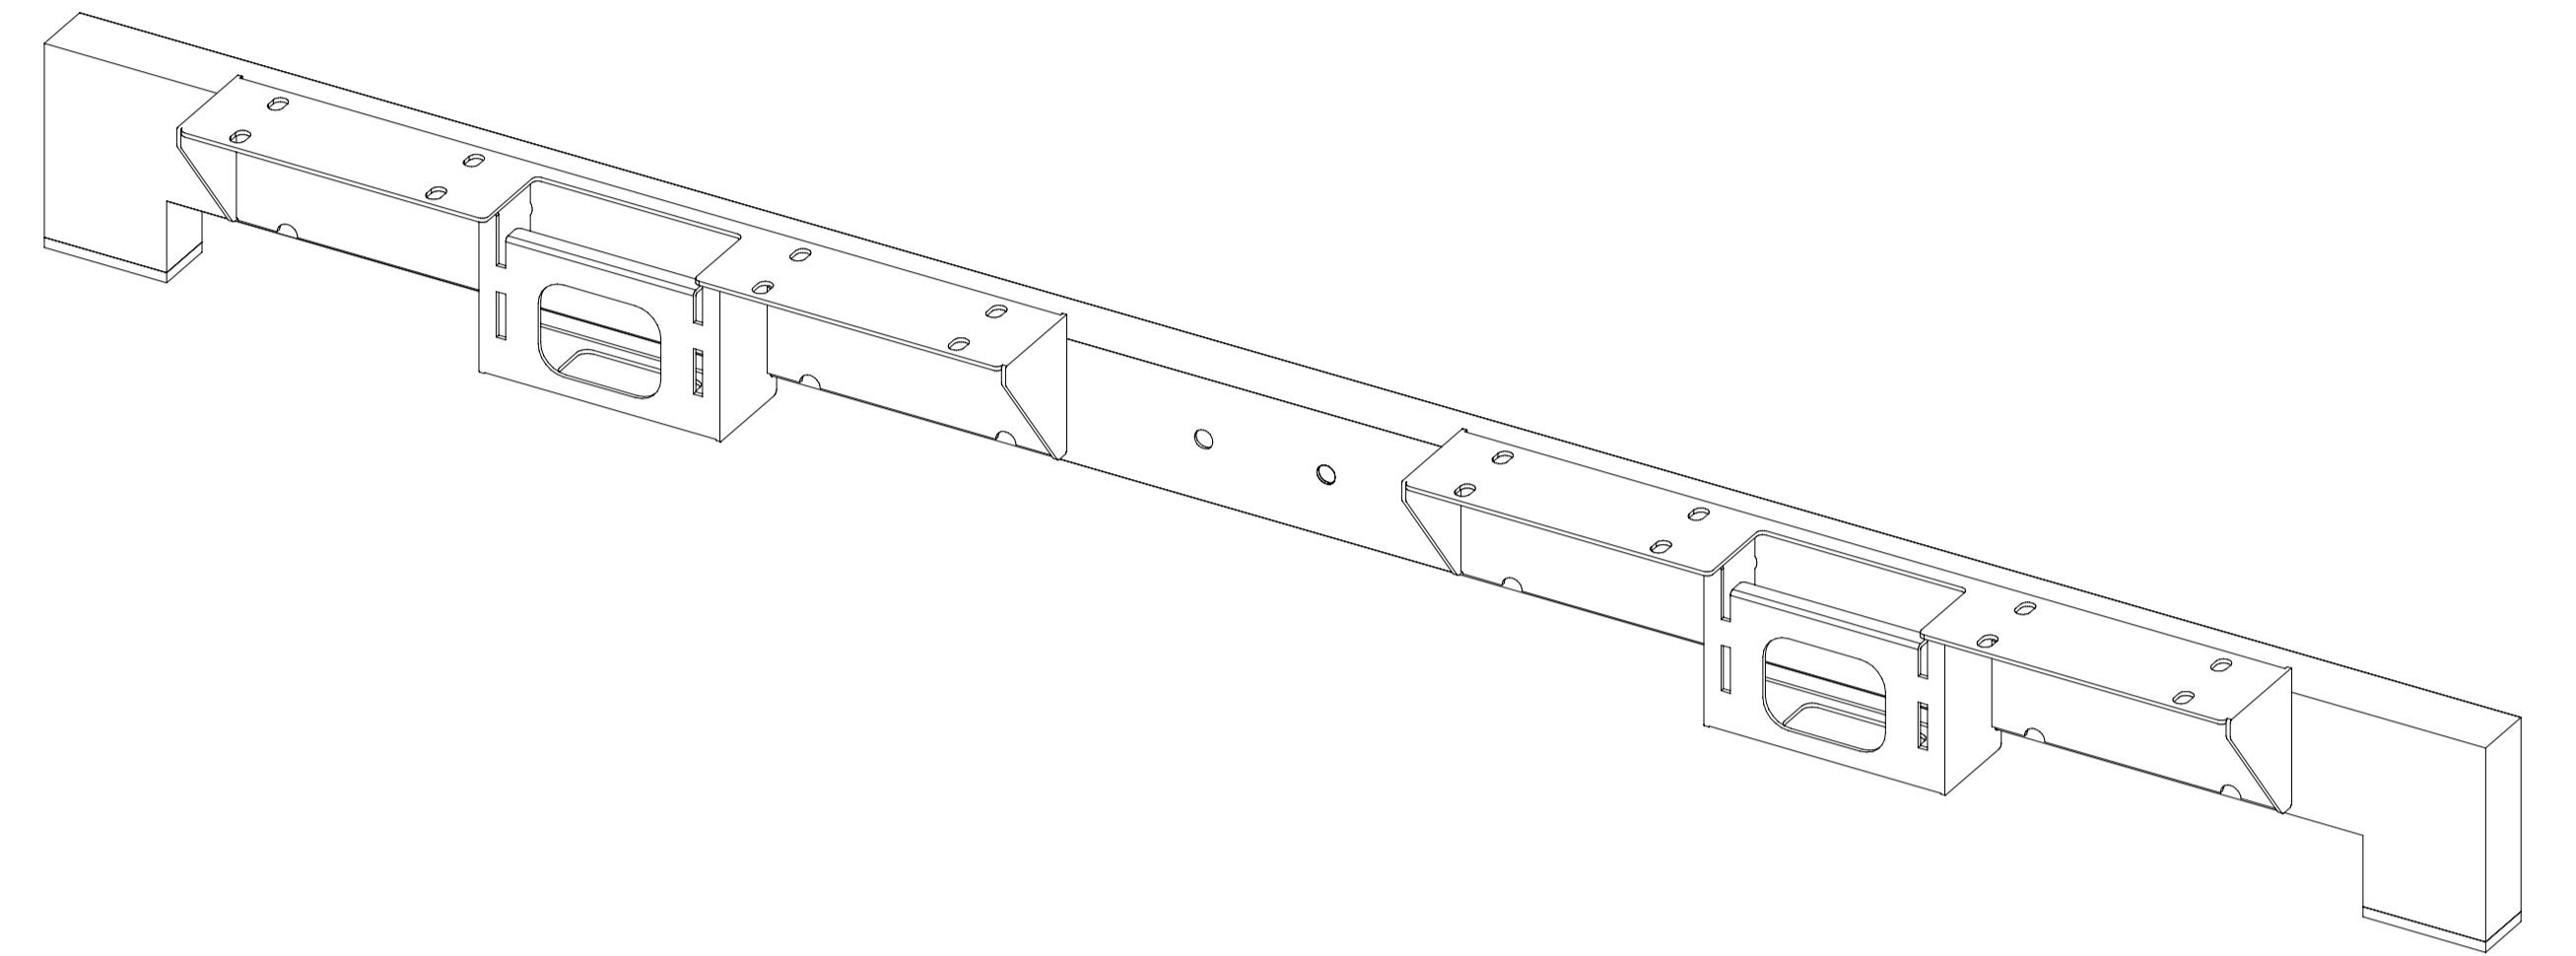

QUARK

STELAŻ PODPIERAJĄCY PODWÓJNY
DOUBLE SUPPORTING LEG
Q 7212-K, Q 7214-K, Q 7216-K

MILA DESIGN

Q 7212-K
* 1200 mm

Q 7214-K
* 1400 mm

Q 7216-K
* 1600 mm