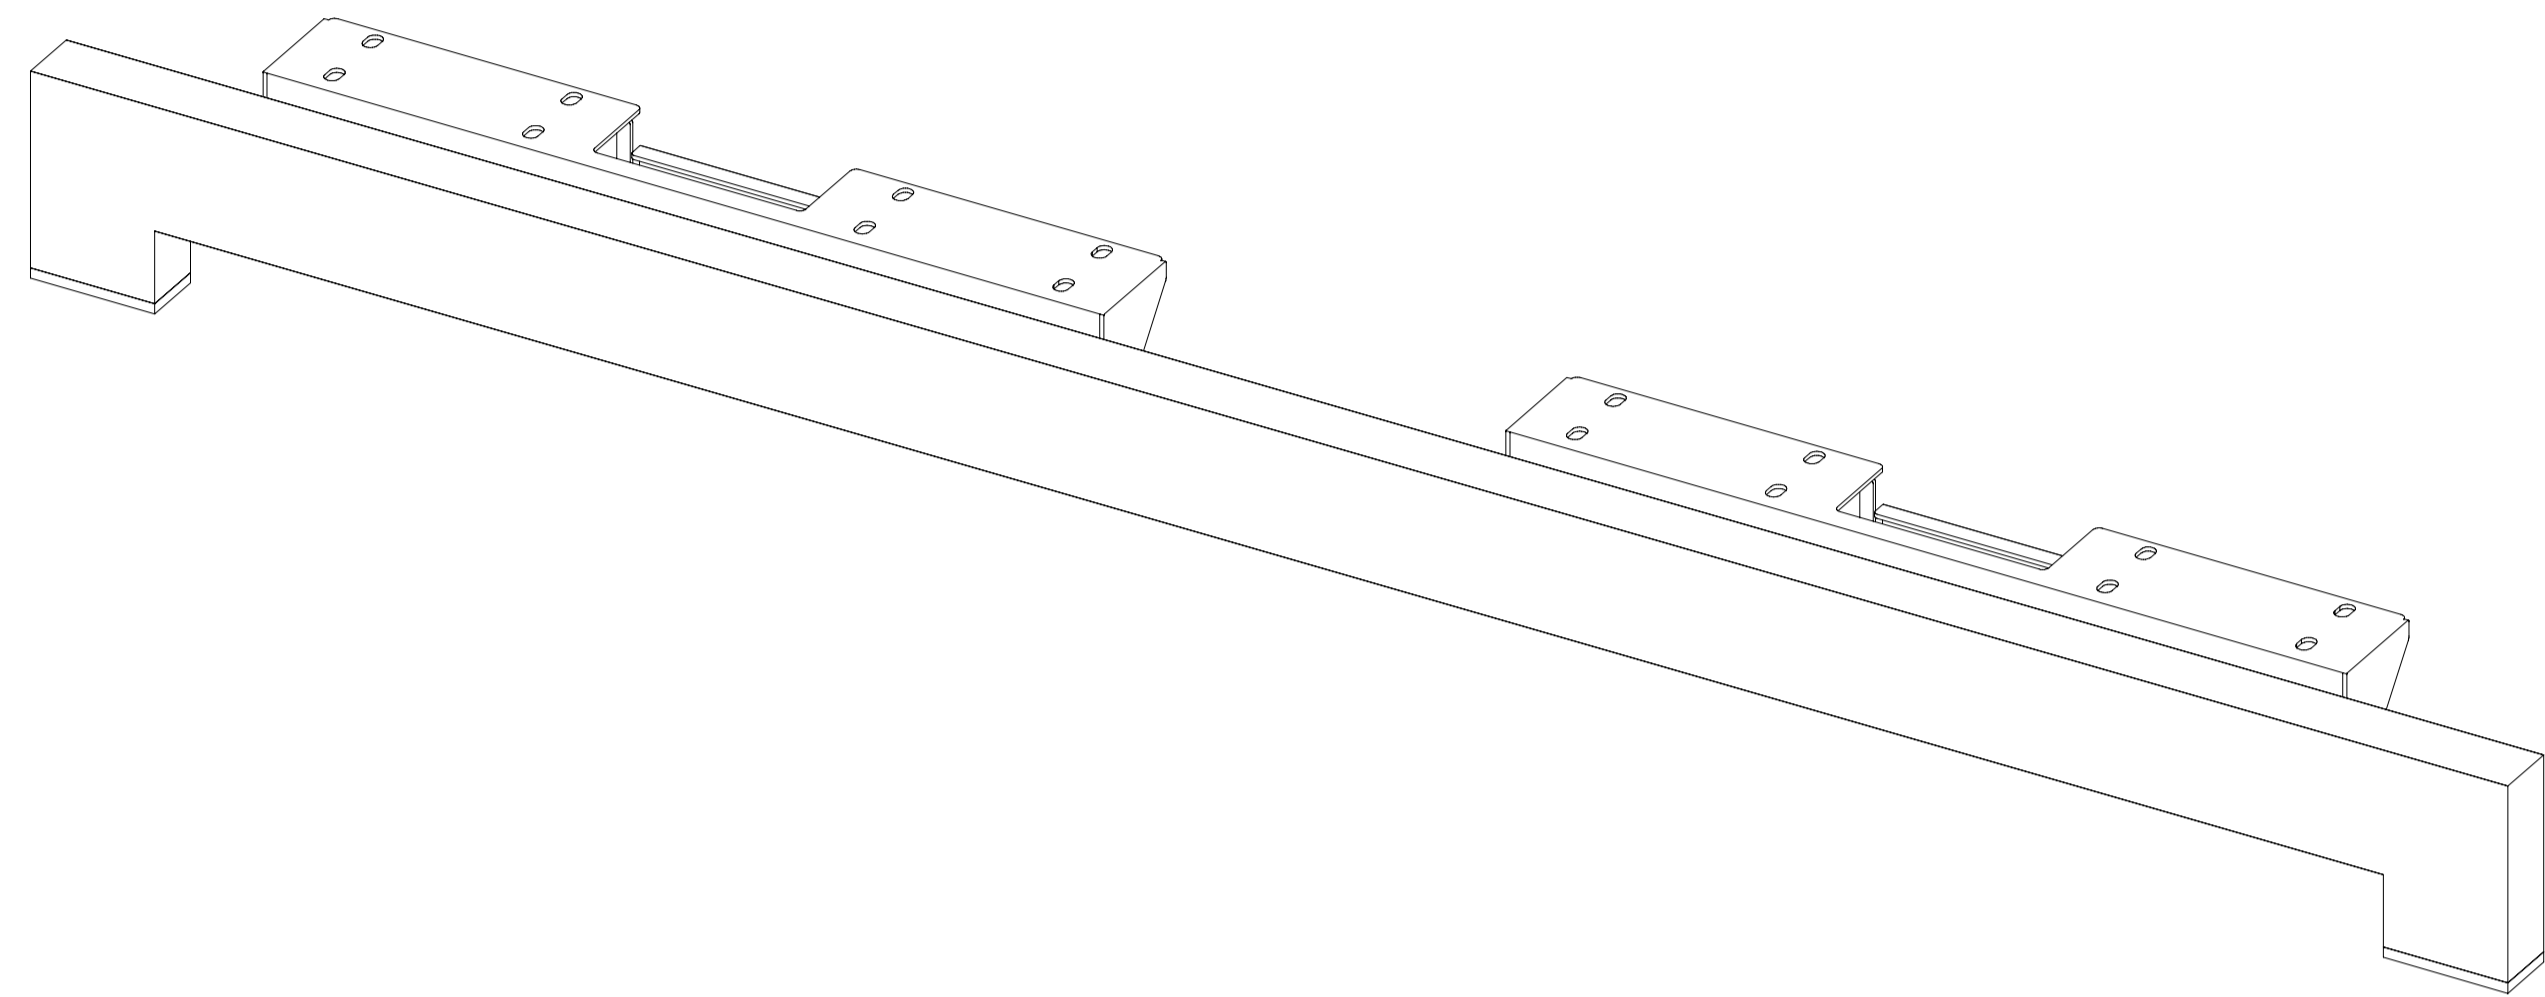

QUARK

STELAŻ PODPIERAJĄCY PODWÓJNY
DOUBLE SUPPORTING LEG
Q 7212-K, Q 7214-K, Q 7216-K

MILA DESIGN

Q 7212-K
* 1200 mm

Q 7214-K
* 1400 mm

Q 7216-K
* 1600 mm