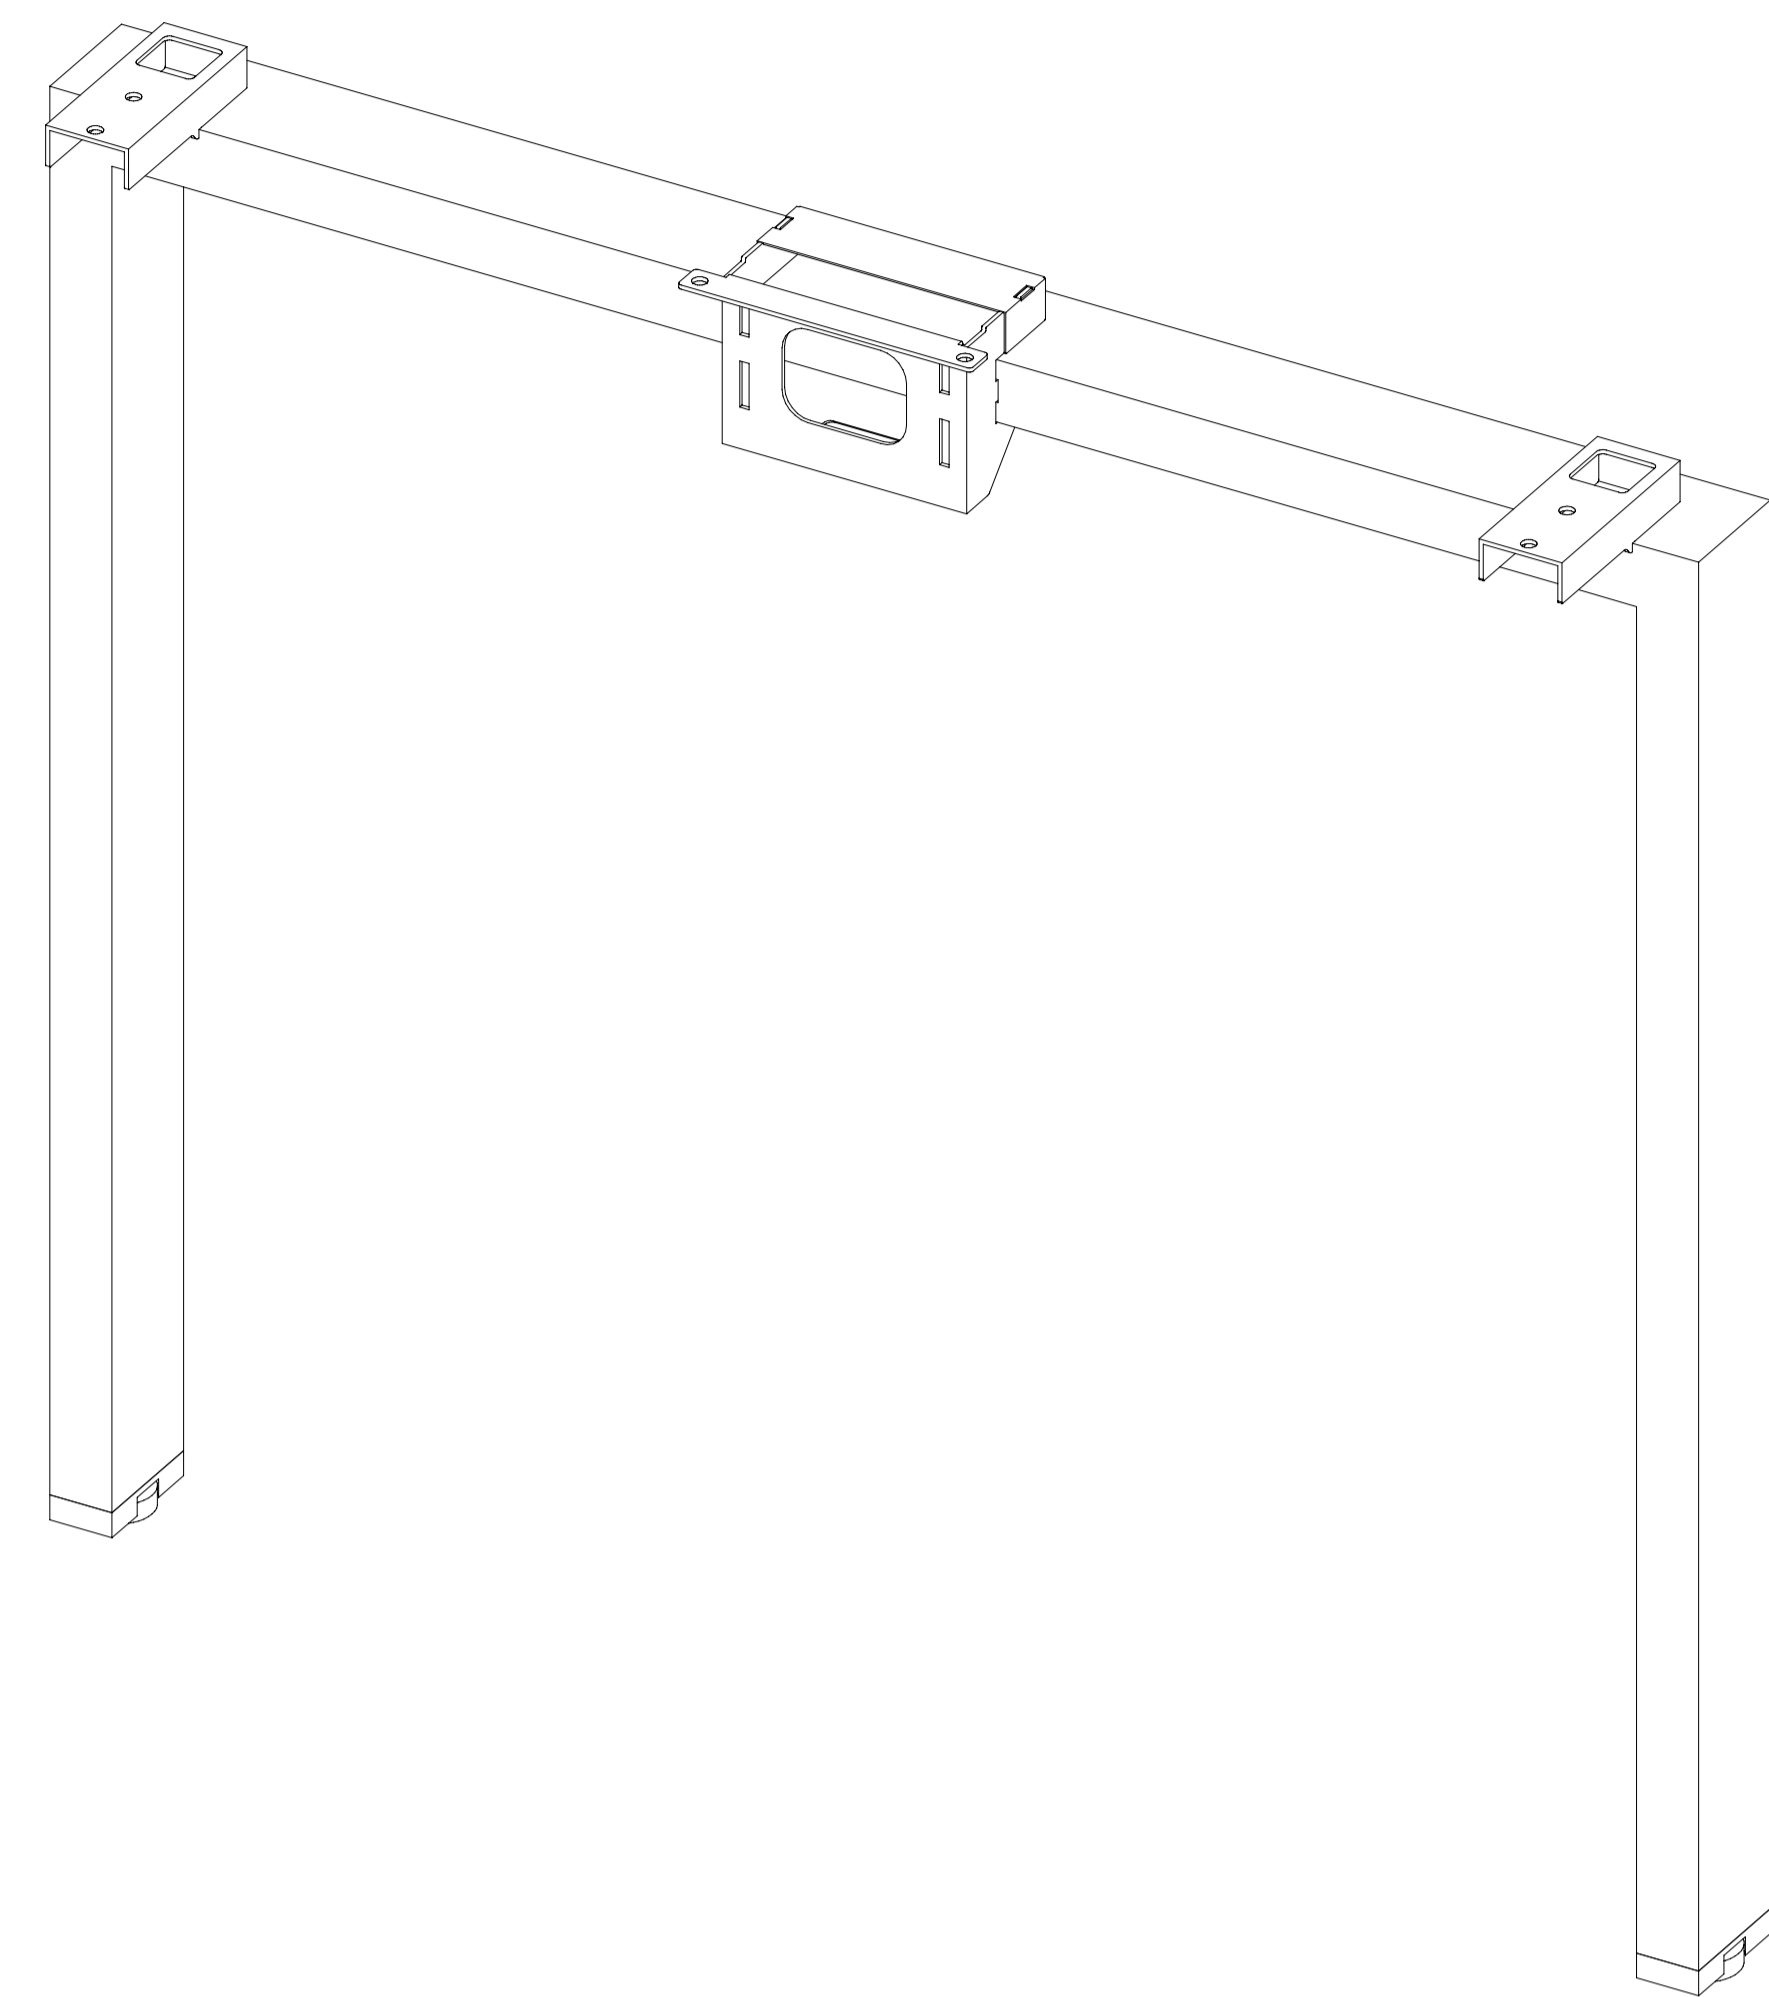

# QUARK

STELAŽ  
STEEL LEGS  
Q 7606, Q 7607, Q 7608

# MILA DESIGN

**Q 7606**  
\* 600 mm

**Q 7607**  
\* 700 mm

**Q 7608**  
\* 800 mm