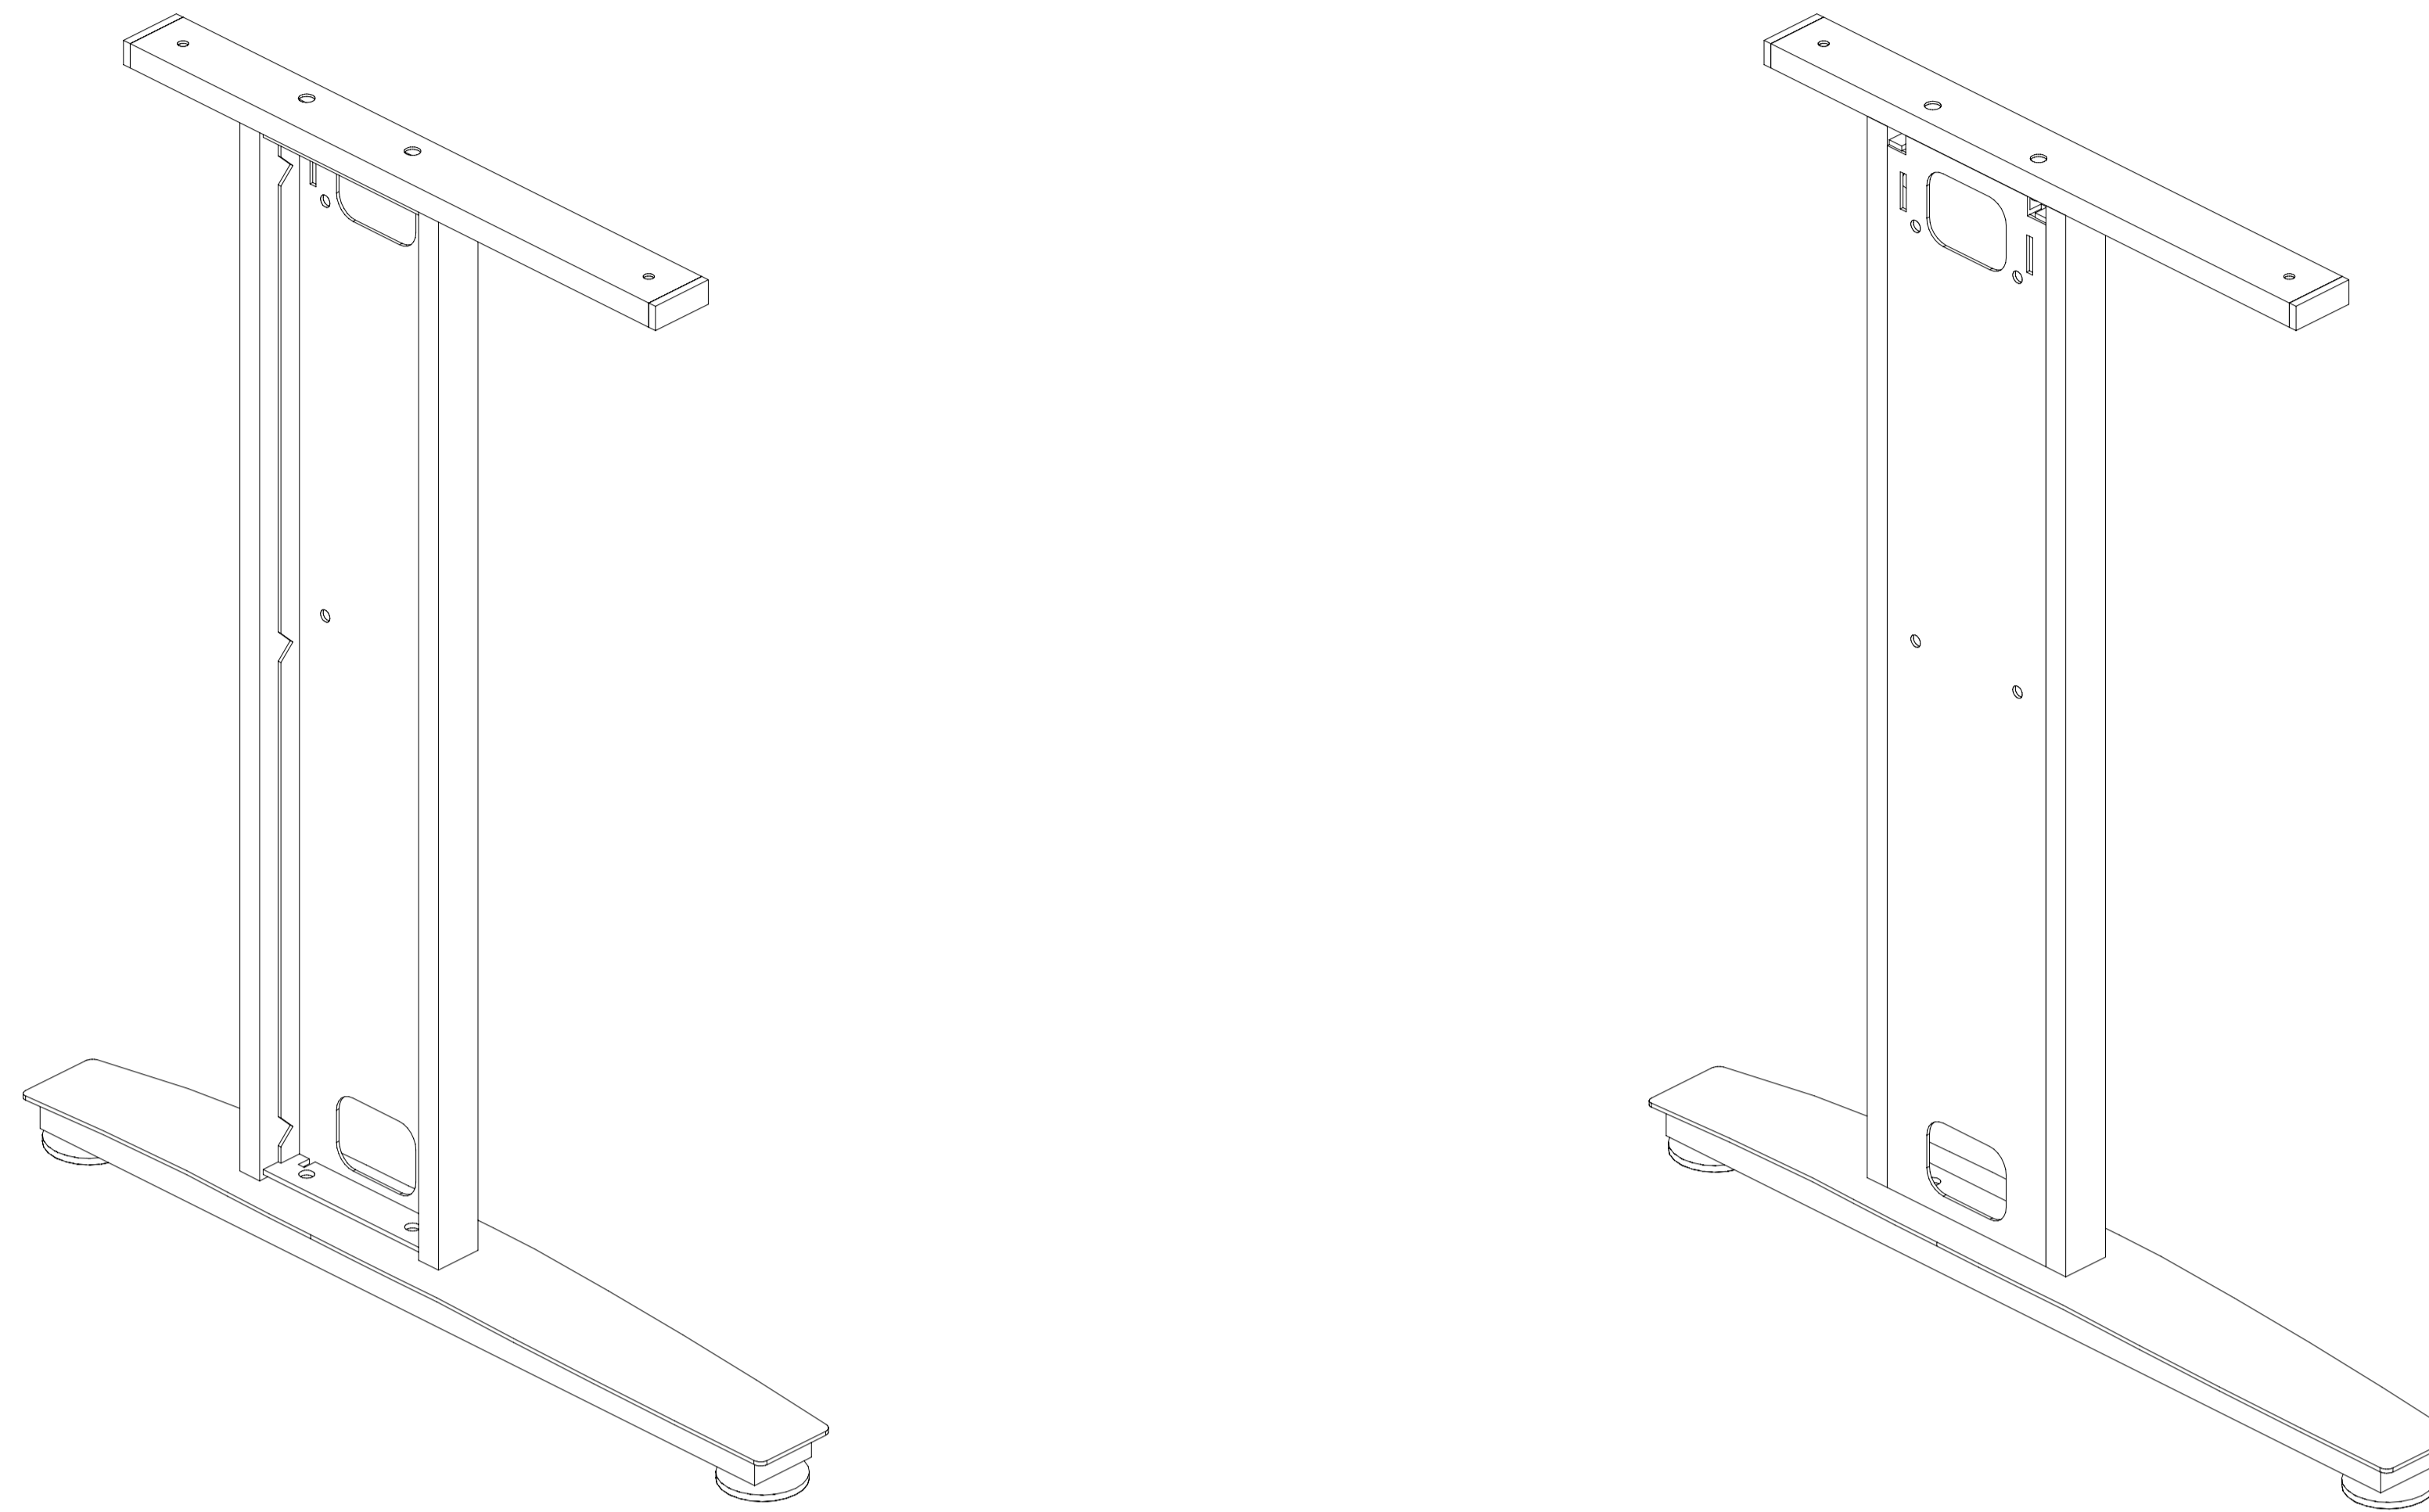

GRUPA III GROUP III

STELAŽ
STEEL LEGS
ST 223/60

MILA DESIGN

ST 223/60
* 600 mm