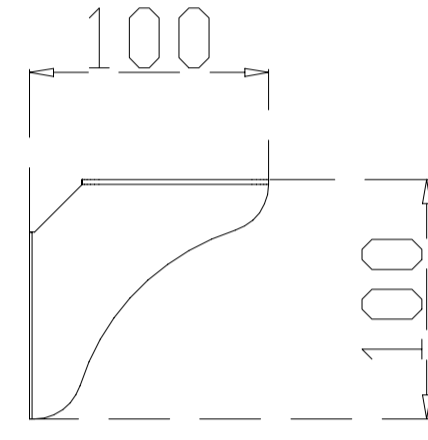

GRUPA VIII
GROUP VIII

WSPORNIK OSŁONY MINI
SUPPORT MINI
ST 312/1

MILA
DESIGN

2Z
321132

321132