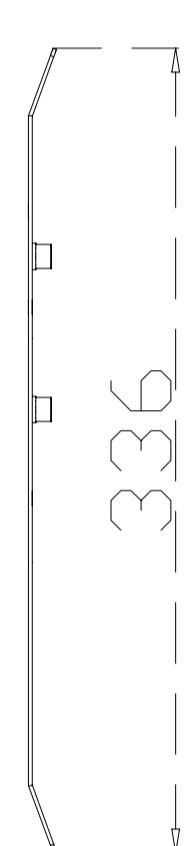

# GRUPA VIII GROUP VIII

OSŁONA BIURKA  
MODESTY PANEL  
ST 343, ST 344, ST 345,  
ST 346, ST 347

# MILA DESIGN

ST 343  
\* 1000 mm

ST 344  
\* 1200 mm

ST 345  
\* 1400 mm

ST 346  
\* 1600 mm

ST 347  
\* 1800 mm