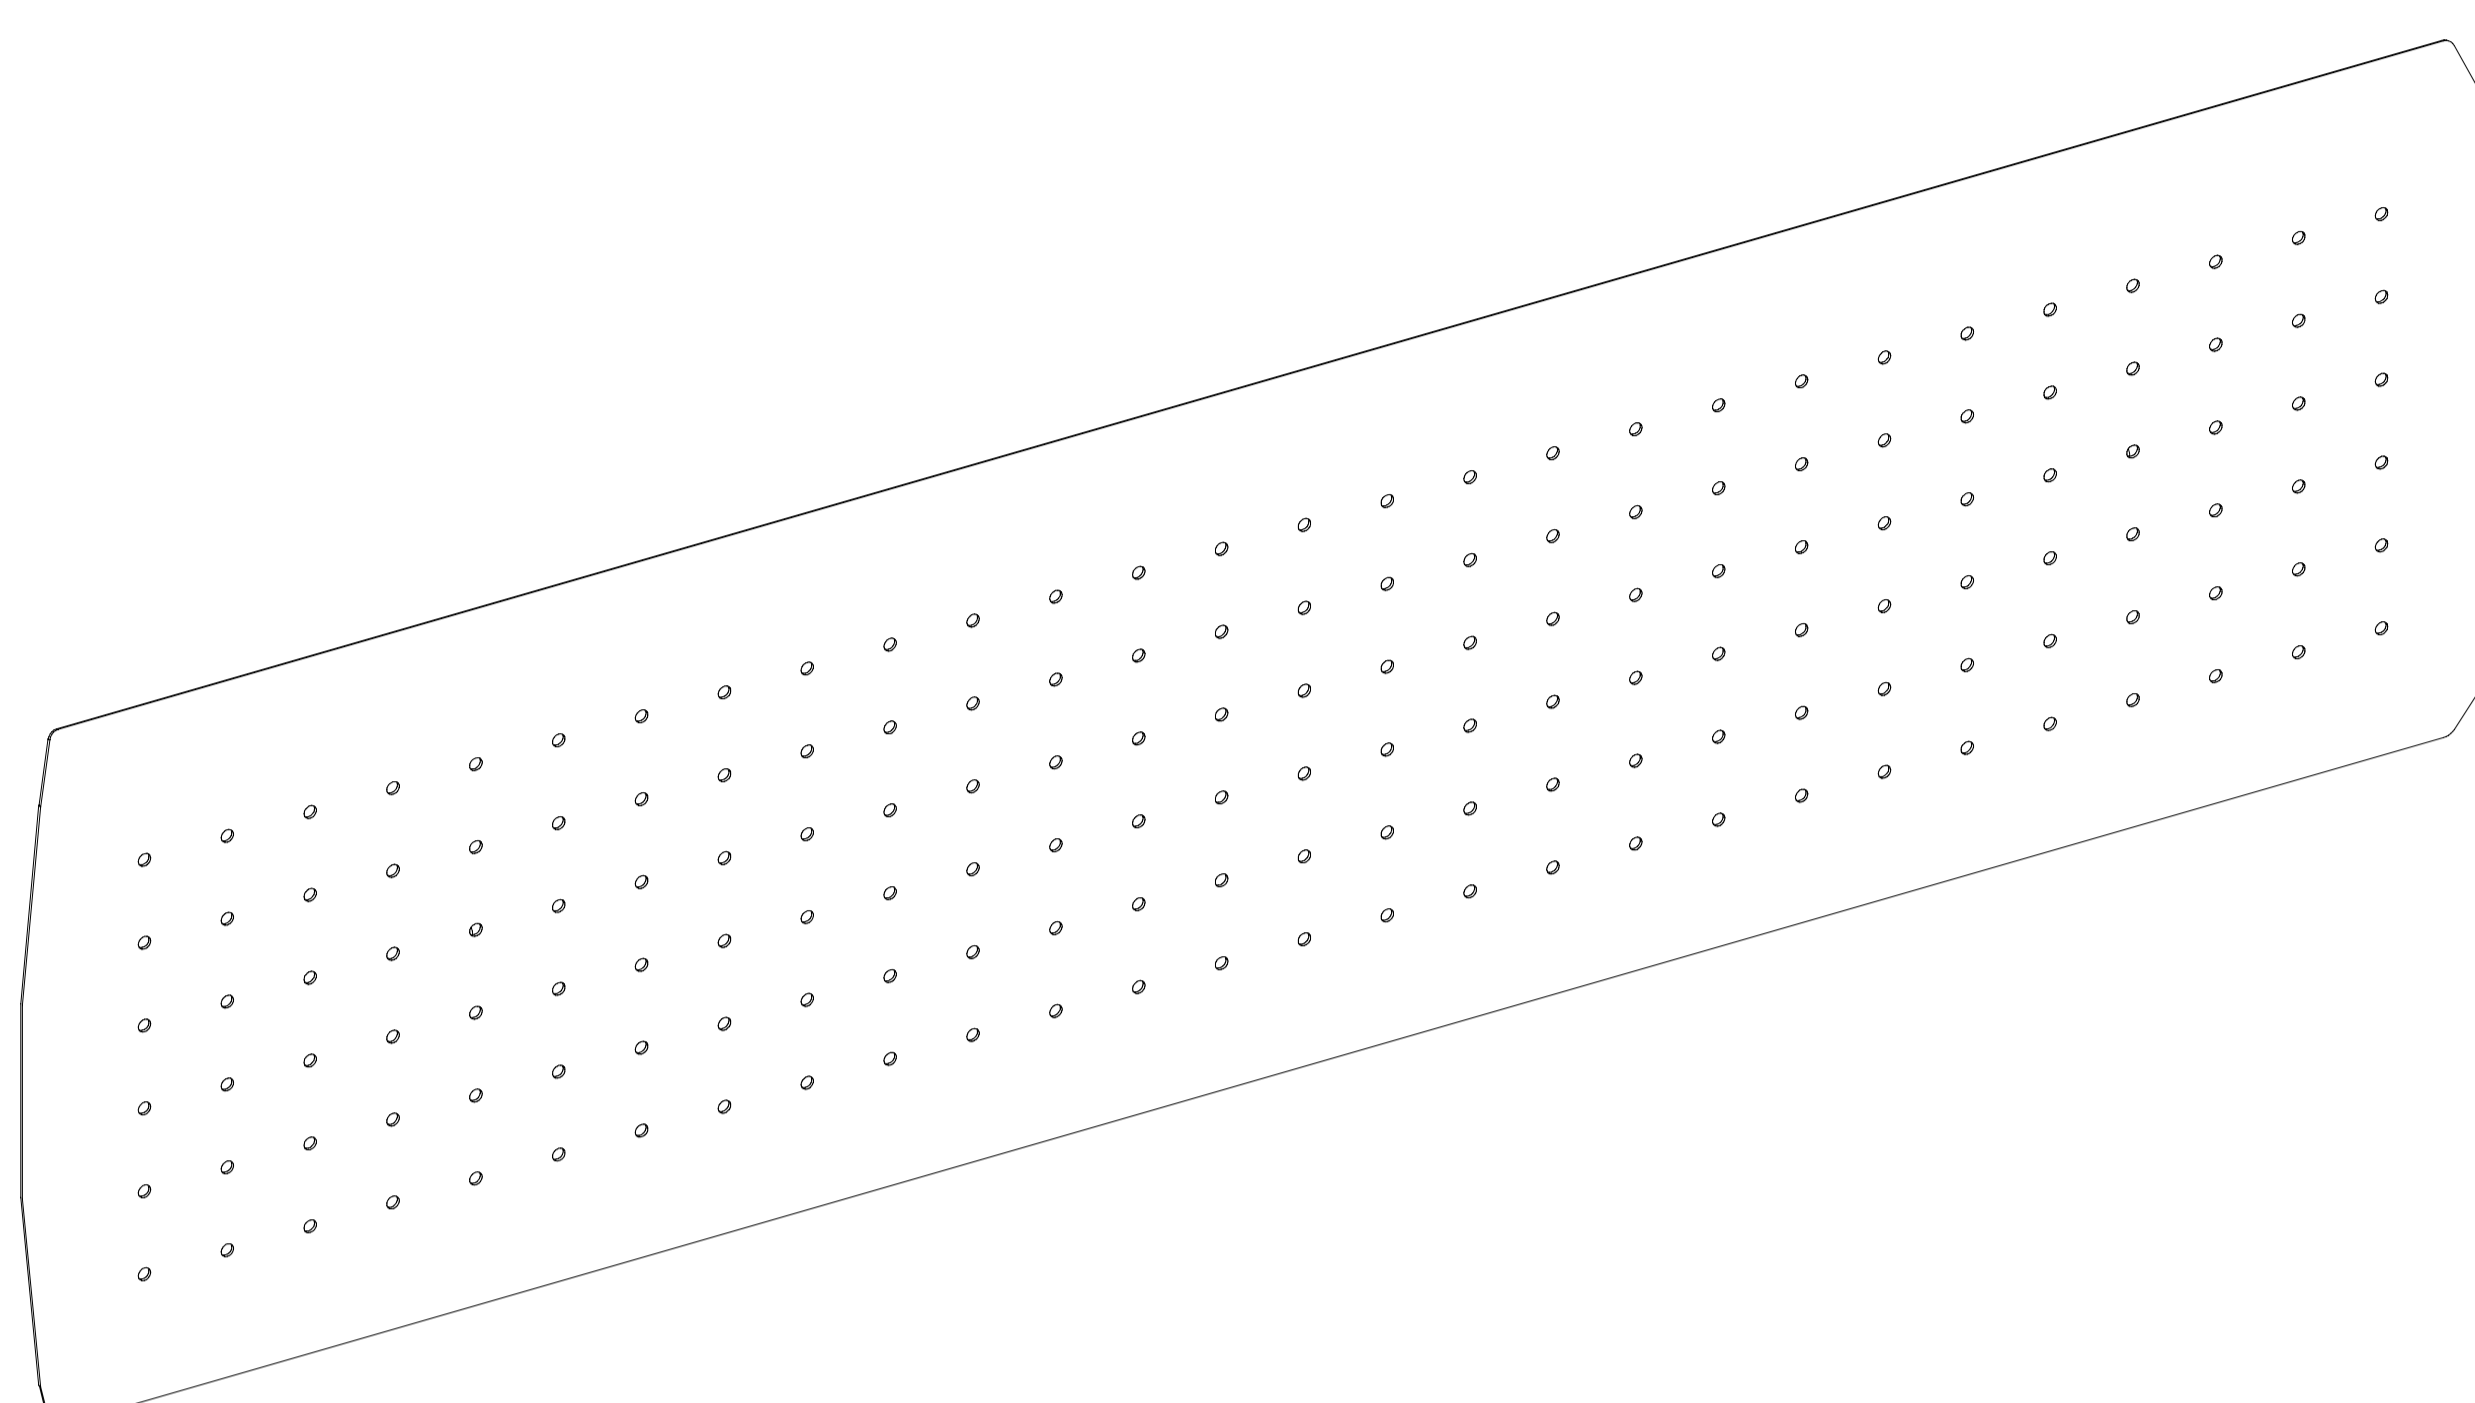

# GRUPA VIII GROUP VIII

OSŁONA BIURKA  
MODESTY PANEL  
ST 343, ST 344, ST 345,  
ST 346, ST 347

# MILA DESIGN

ST 343  
\* 1000 mm

ST 344  
\* 1200 mm

ST 345  
\* 1400 mm

ST 346  
\* 1600 mm

ST 347  
\* 1800 mm