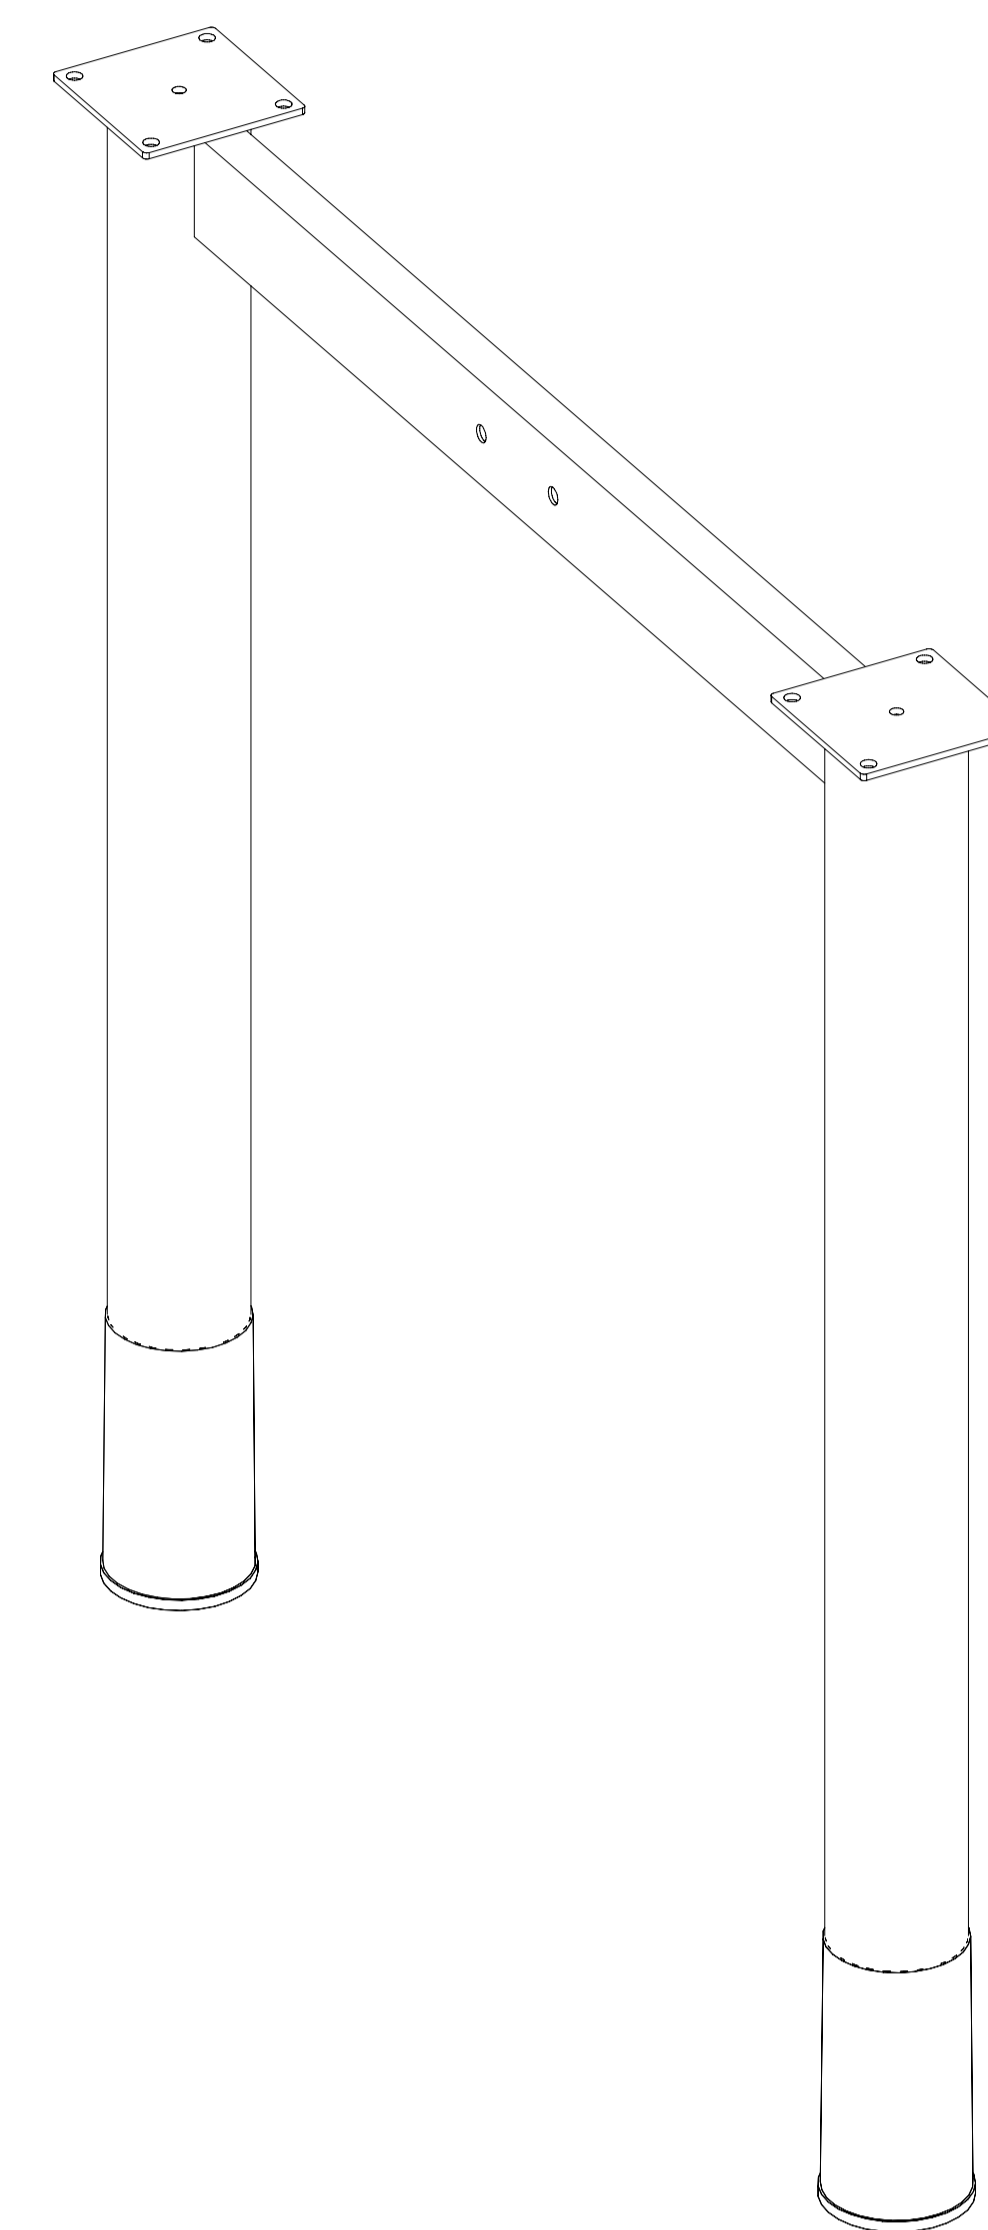

GRUPA VI GROUP VI

STELAŽ
STEEL LEGS
ST 611 / 60, ST 611 / 70,
ST 611 / 80

MILA DESIGN

ST 611 / 60
* 600 mm

ST 611 / 70
* 700 mm

ST 611 / 80
* 800 mm