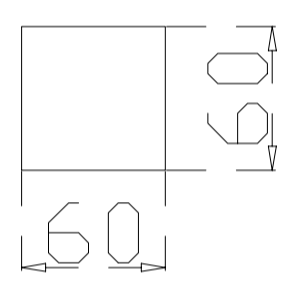

GRUPA VI GROUP VI

STELAŽ
STEEL LEGS
ST 622 / 60, ST 622 / 70,
ST 622 / 80

MILA DESIGN

ST 622 / 60
* 600 mm

ST 622 / 70
* 700 mm

ST 622 / 80
* 800 mm