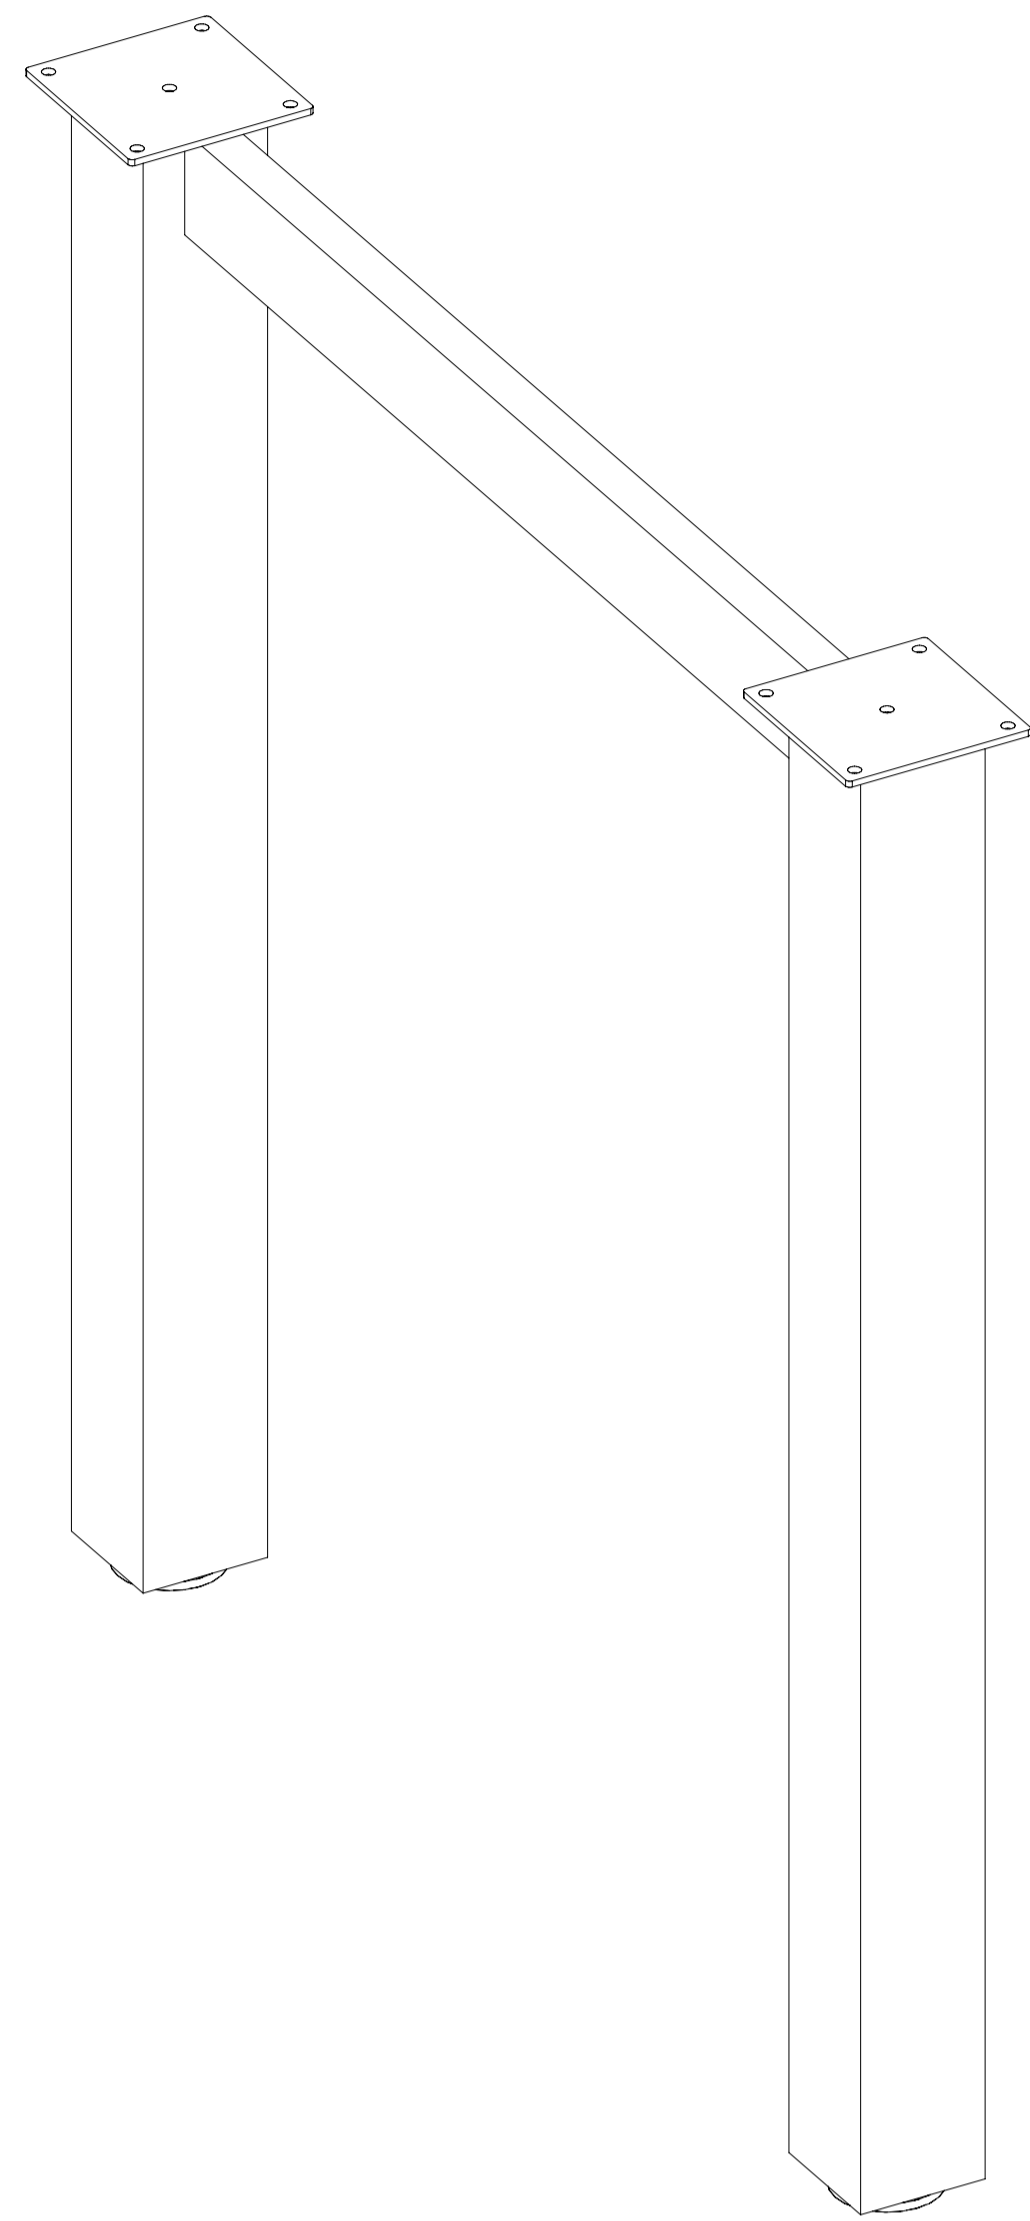

GRUPA VI GROUP VI

STELAŽ
STEEL LEGS
ST 622 / 60, ST 622 / 70,
ST 622 / 80

MILA DESIGN

ST 622 / 60
* 600 mm

ST 622 / 70
* 700 mm

ST 622 / 80
* 800 mm