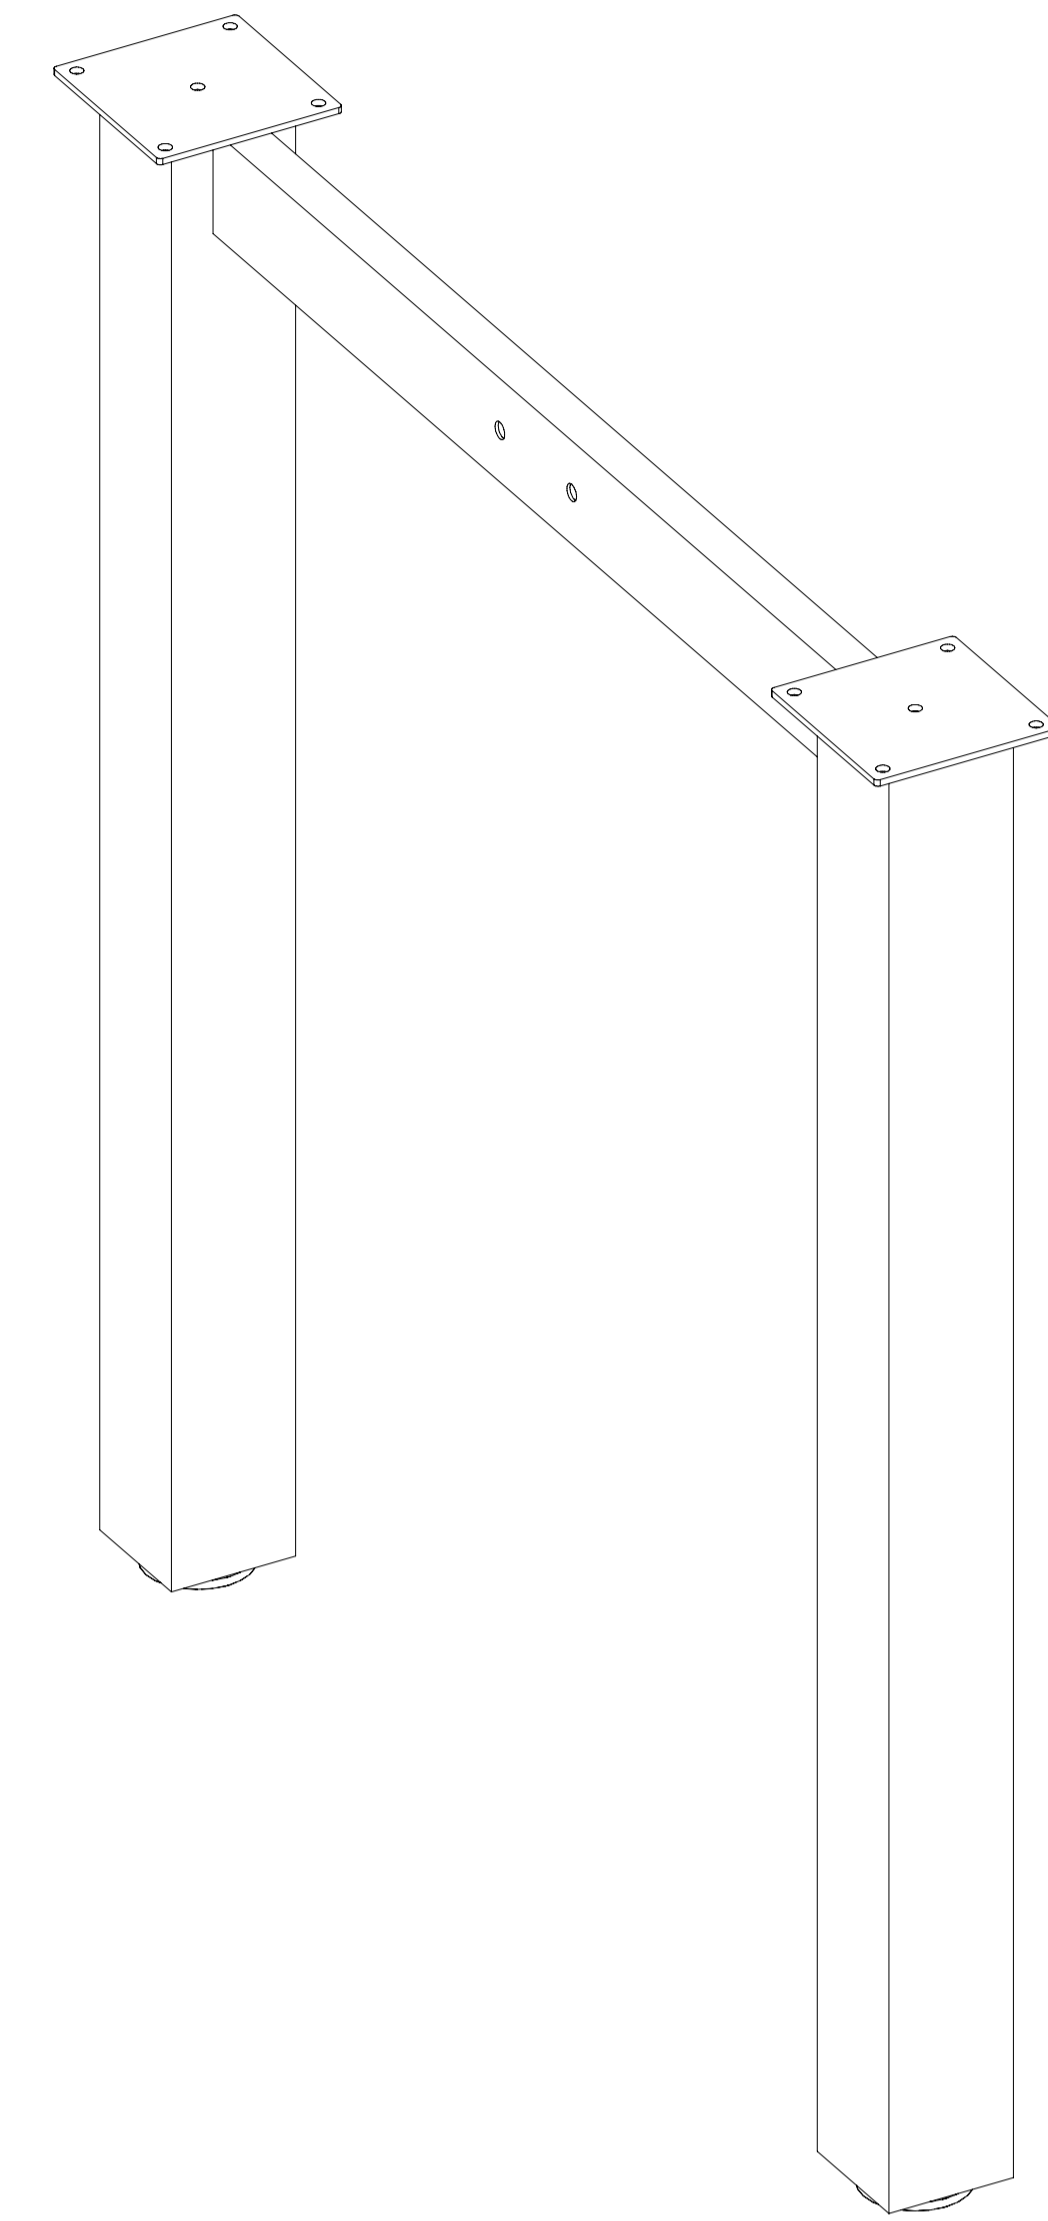

GRUPA VI GROUP VI

STELAŽ
STEEL LEGS
ST 622 / 60, ST 622 / 70,
ST 622 / 80

MILA DESIGN

ST 622 / 60
* 600 mm

ST 622 / 70
* 700 mm

ST 622 / 80
* 800 mm