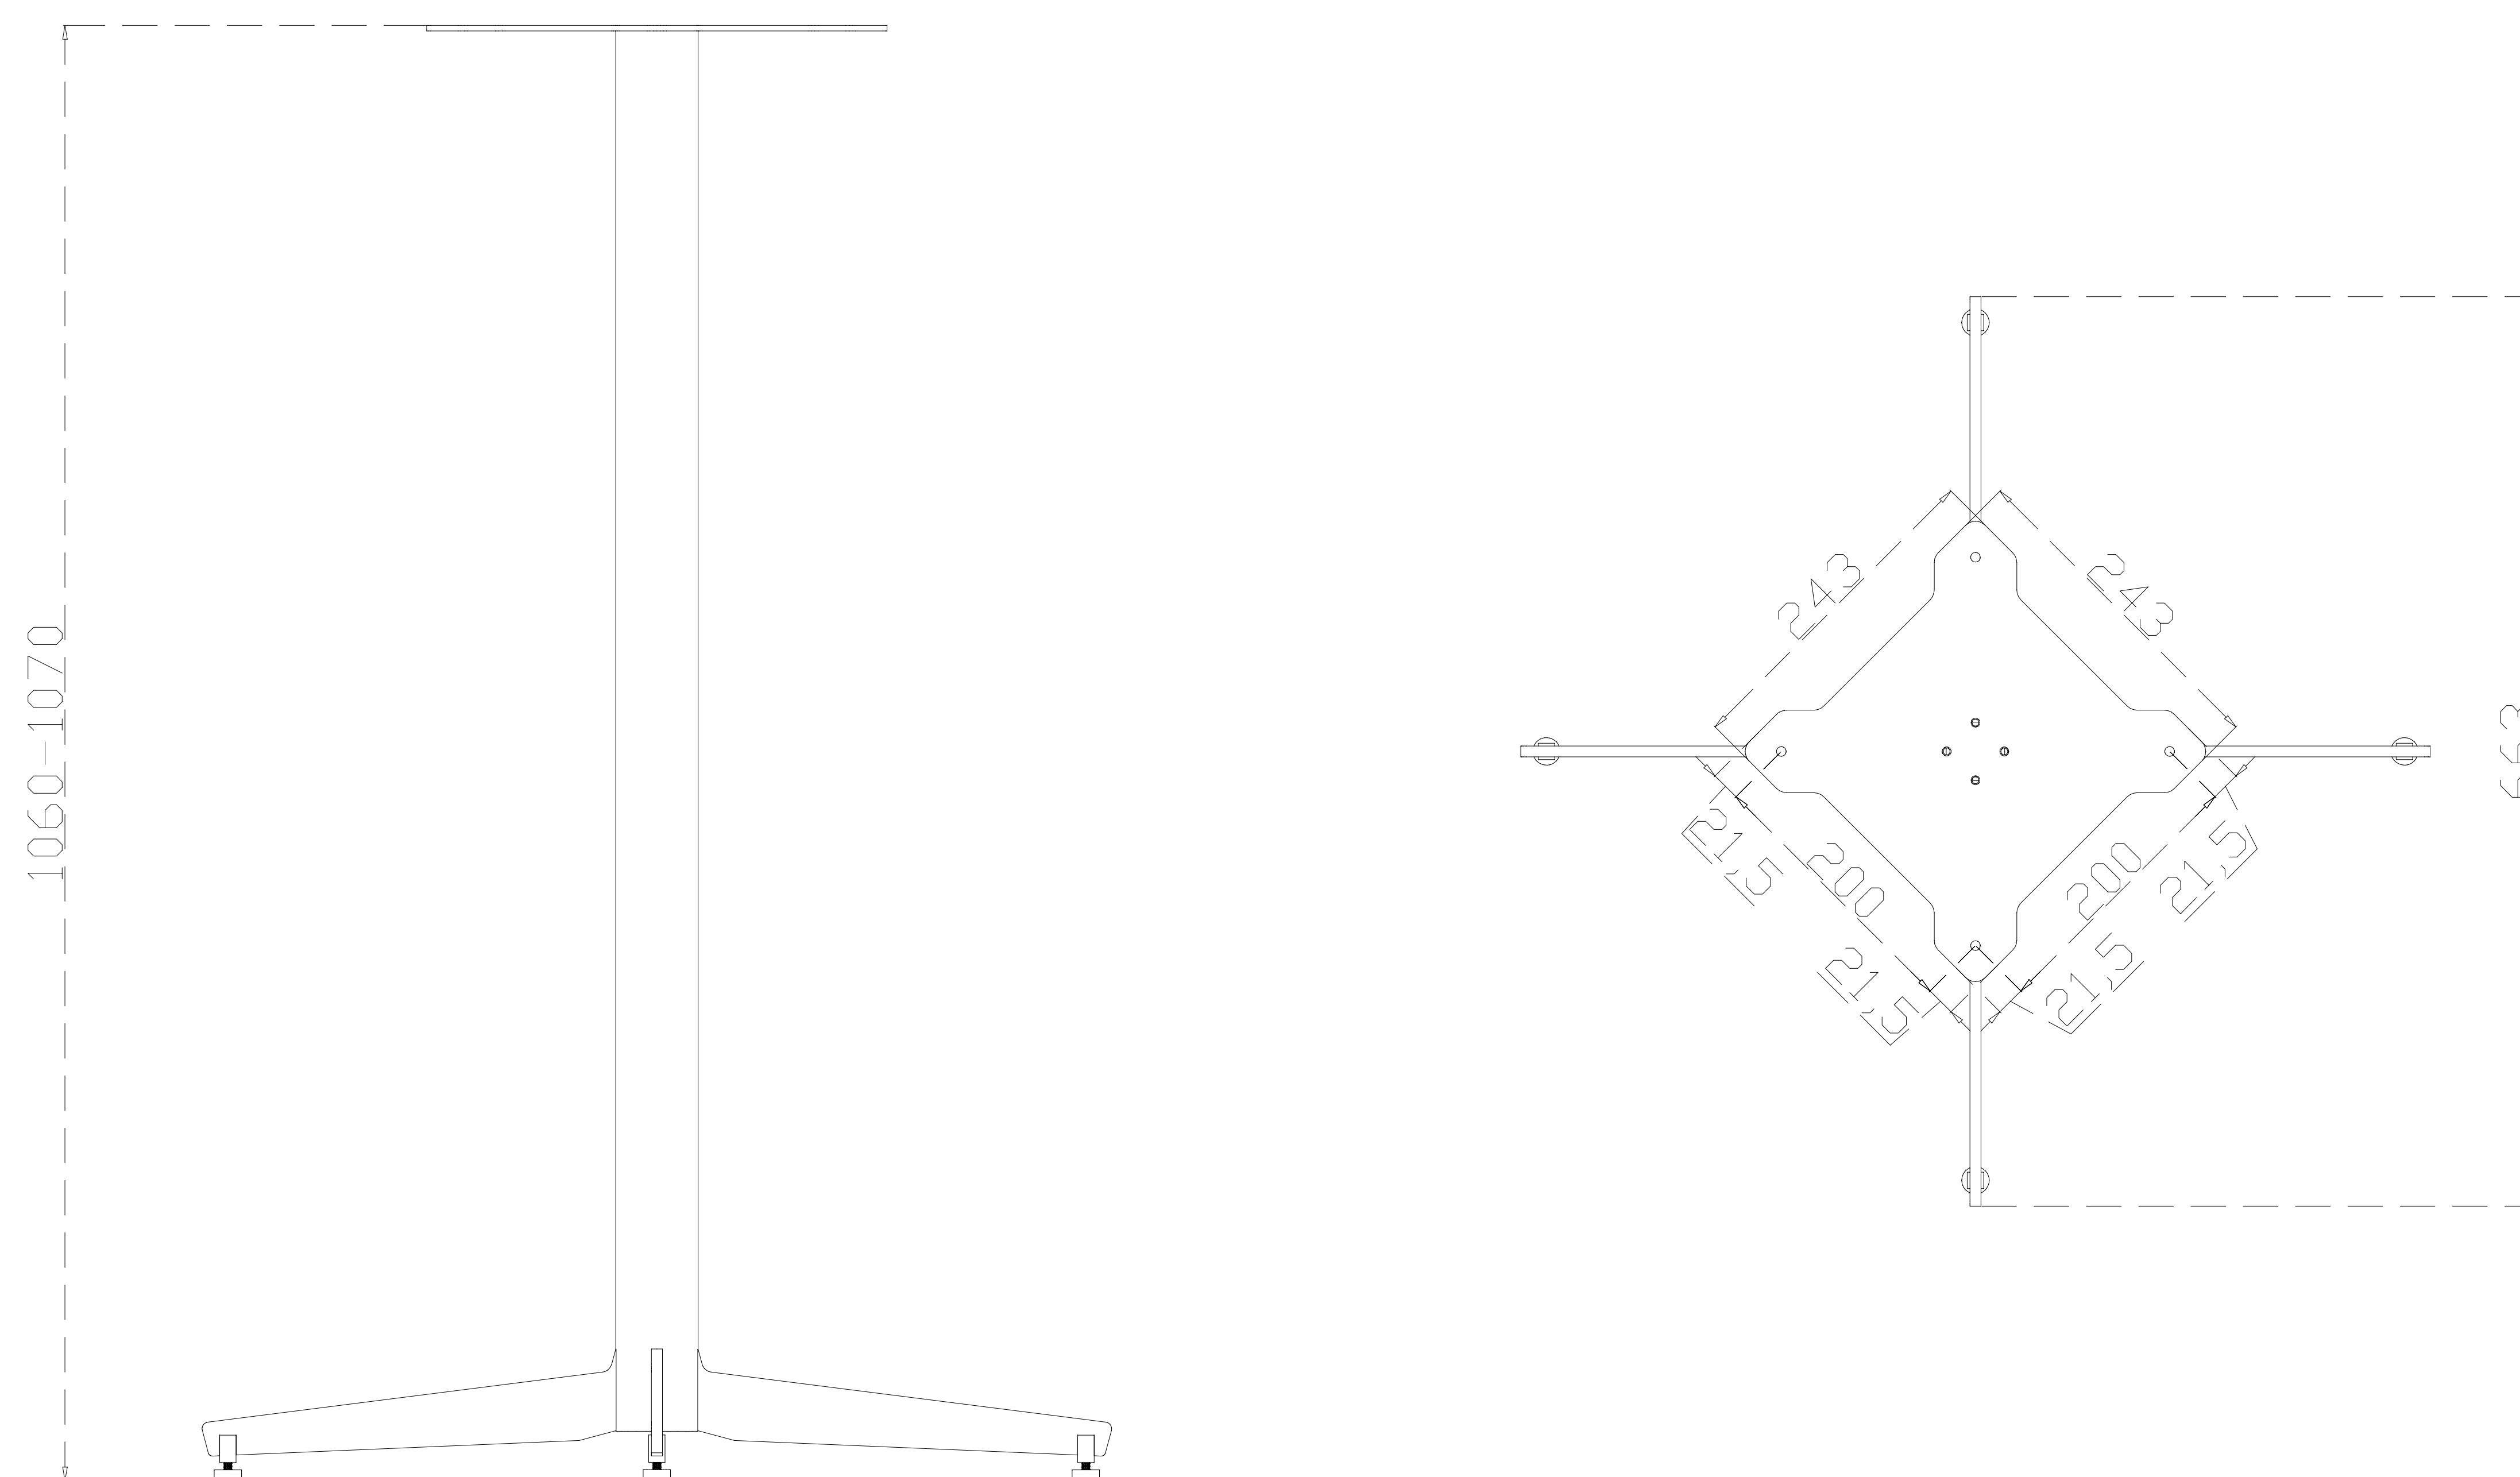

# STOCKHOLM

PODSTAWA STOLIKA WYSOKA  
HIGH TABLE BASE  
STK 3701 / 106

# MILA DESIGN

STK 3701 / 106

\* fi 800 mm | 700 x 700 mm

\* DO BLATU I FOR TOP

2021.03