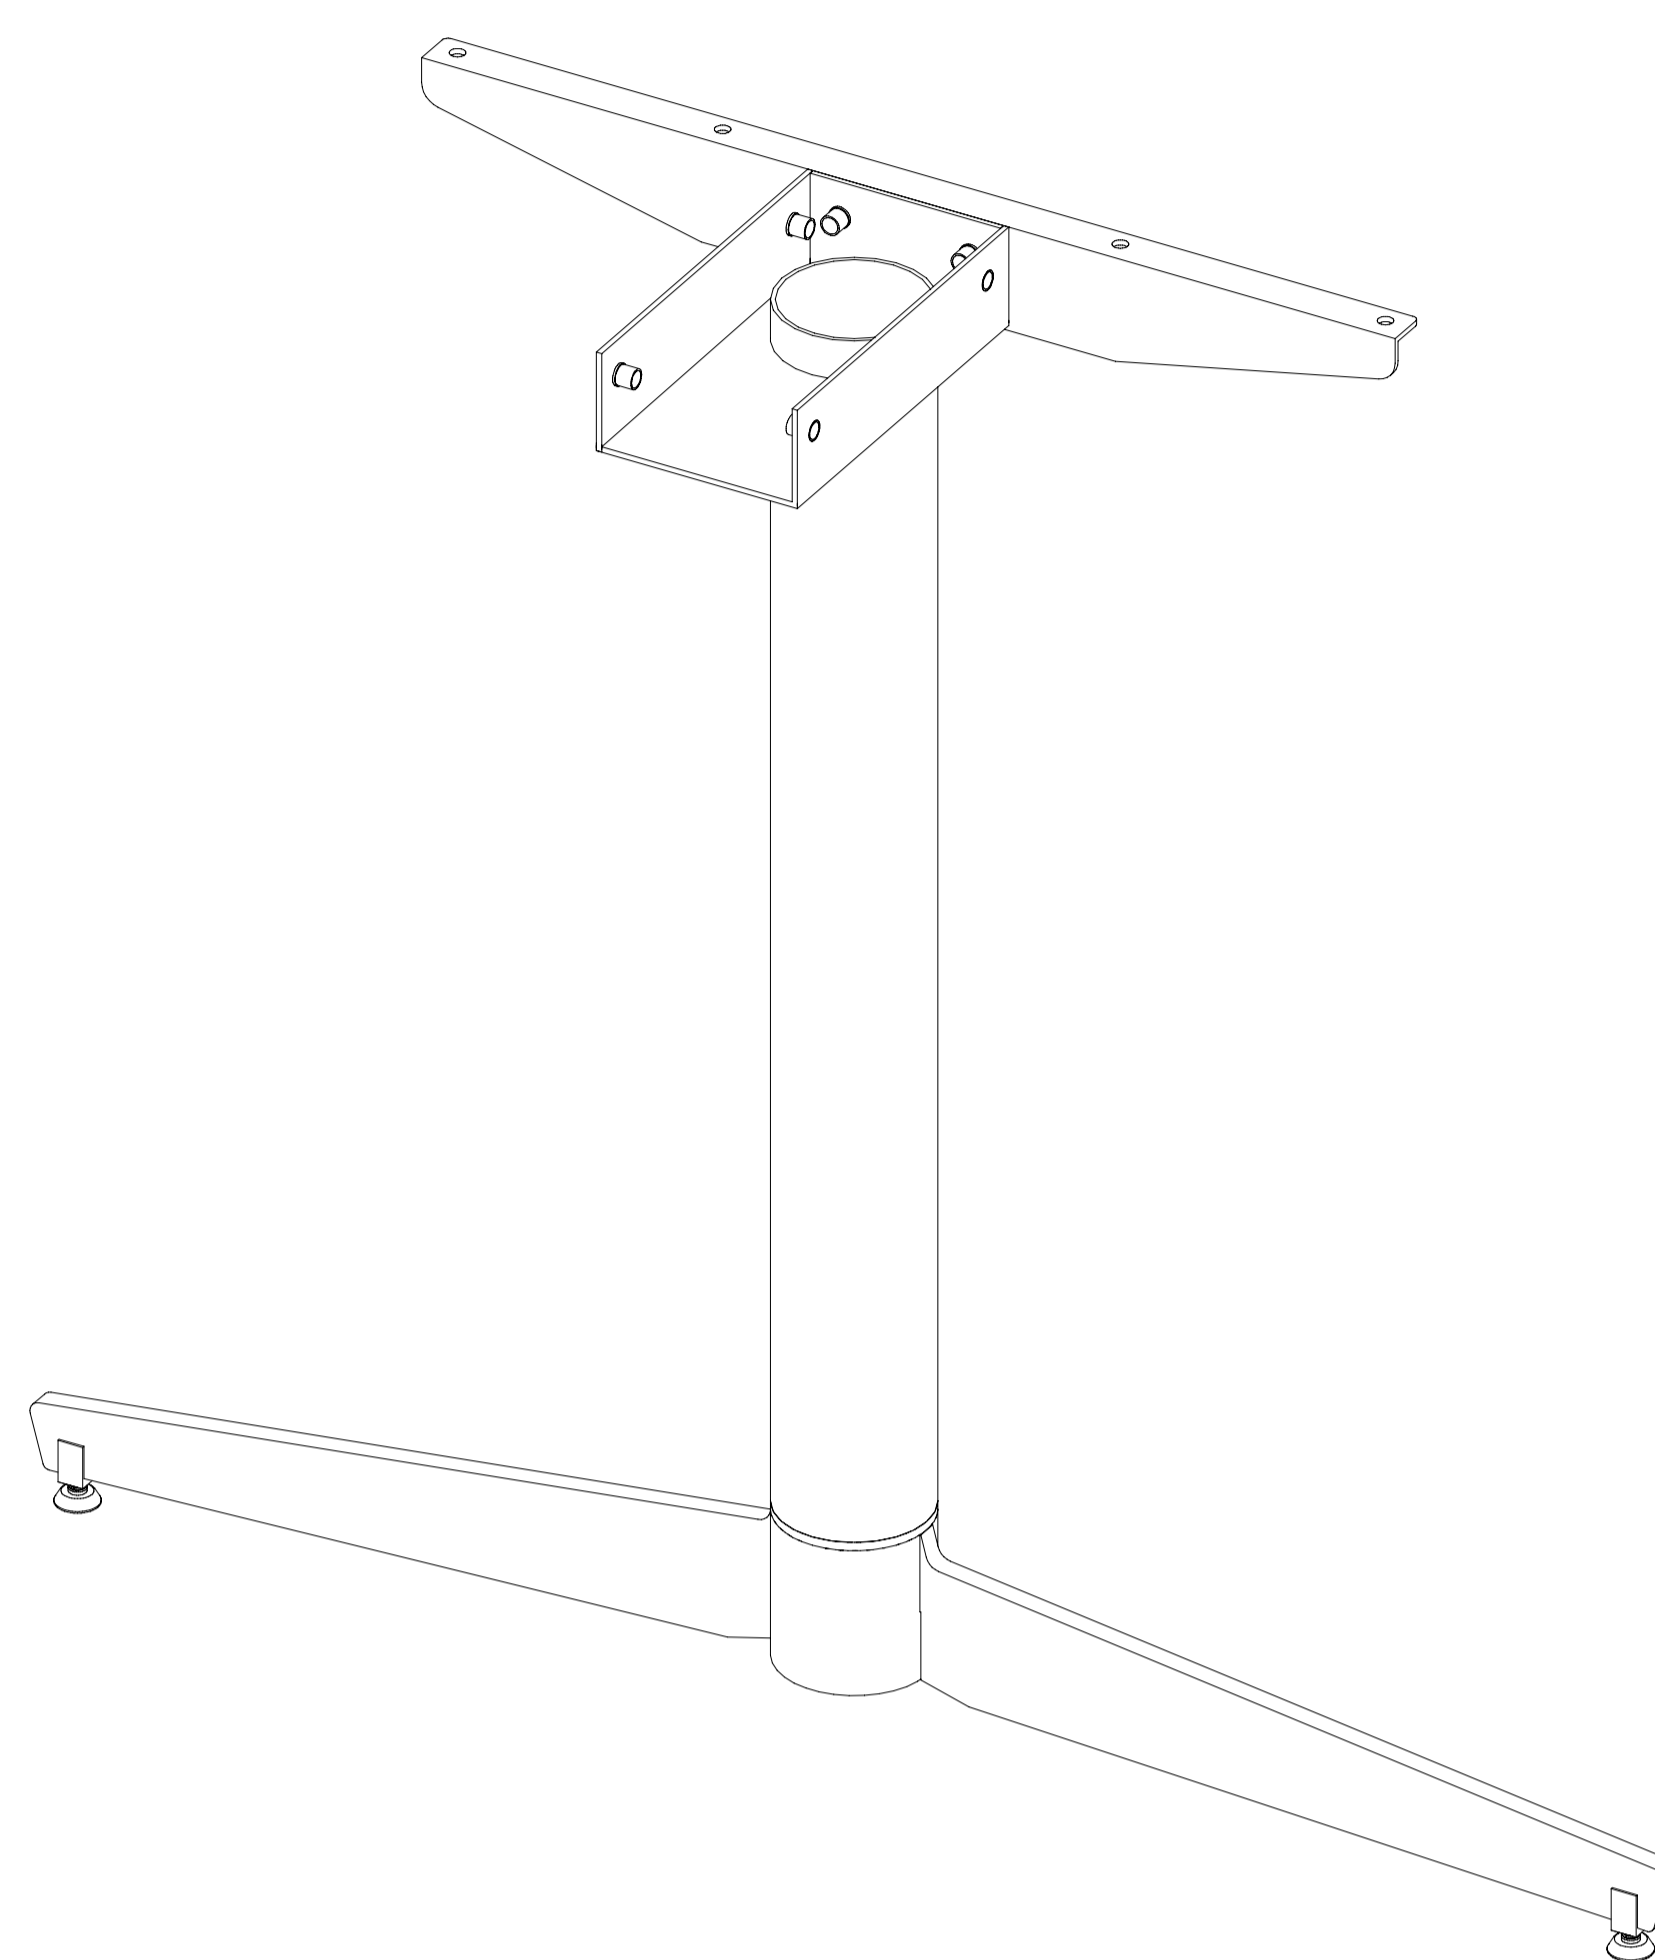

# STOCKHOLM

STELAŽ  
STEEL LEGS  
STK 3706, STK 3708, STK 3709

# MILA DESIGN

STK 3706  
\* 600-700 mm

STK 3708  
\* 800 mm

STK 3709  
\* 900 mm