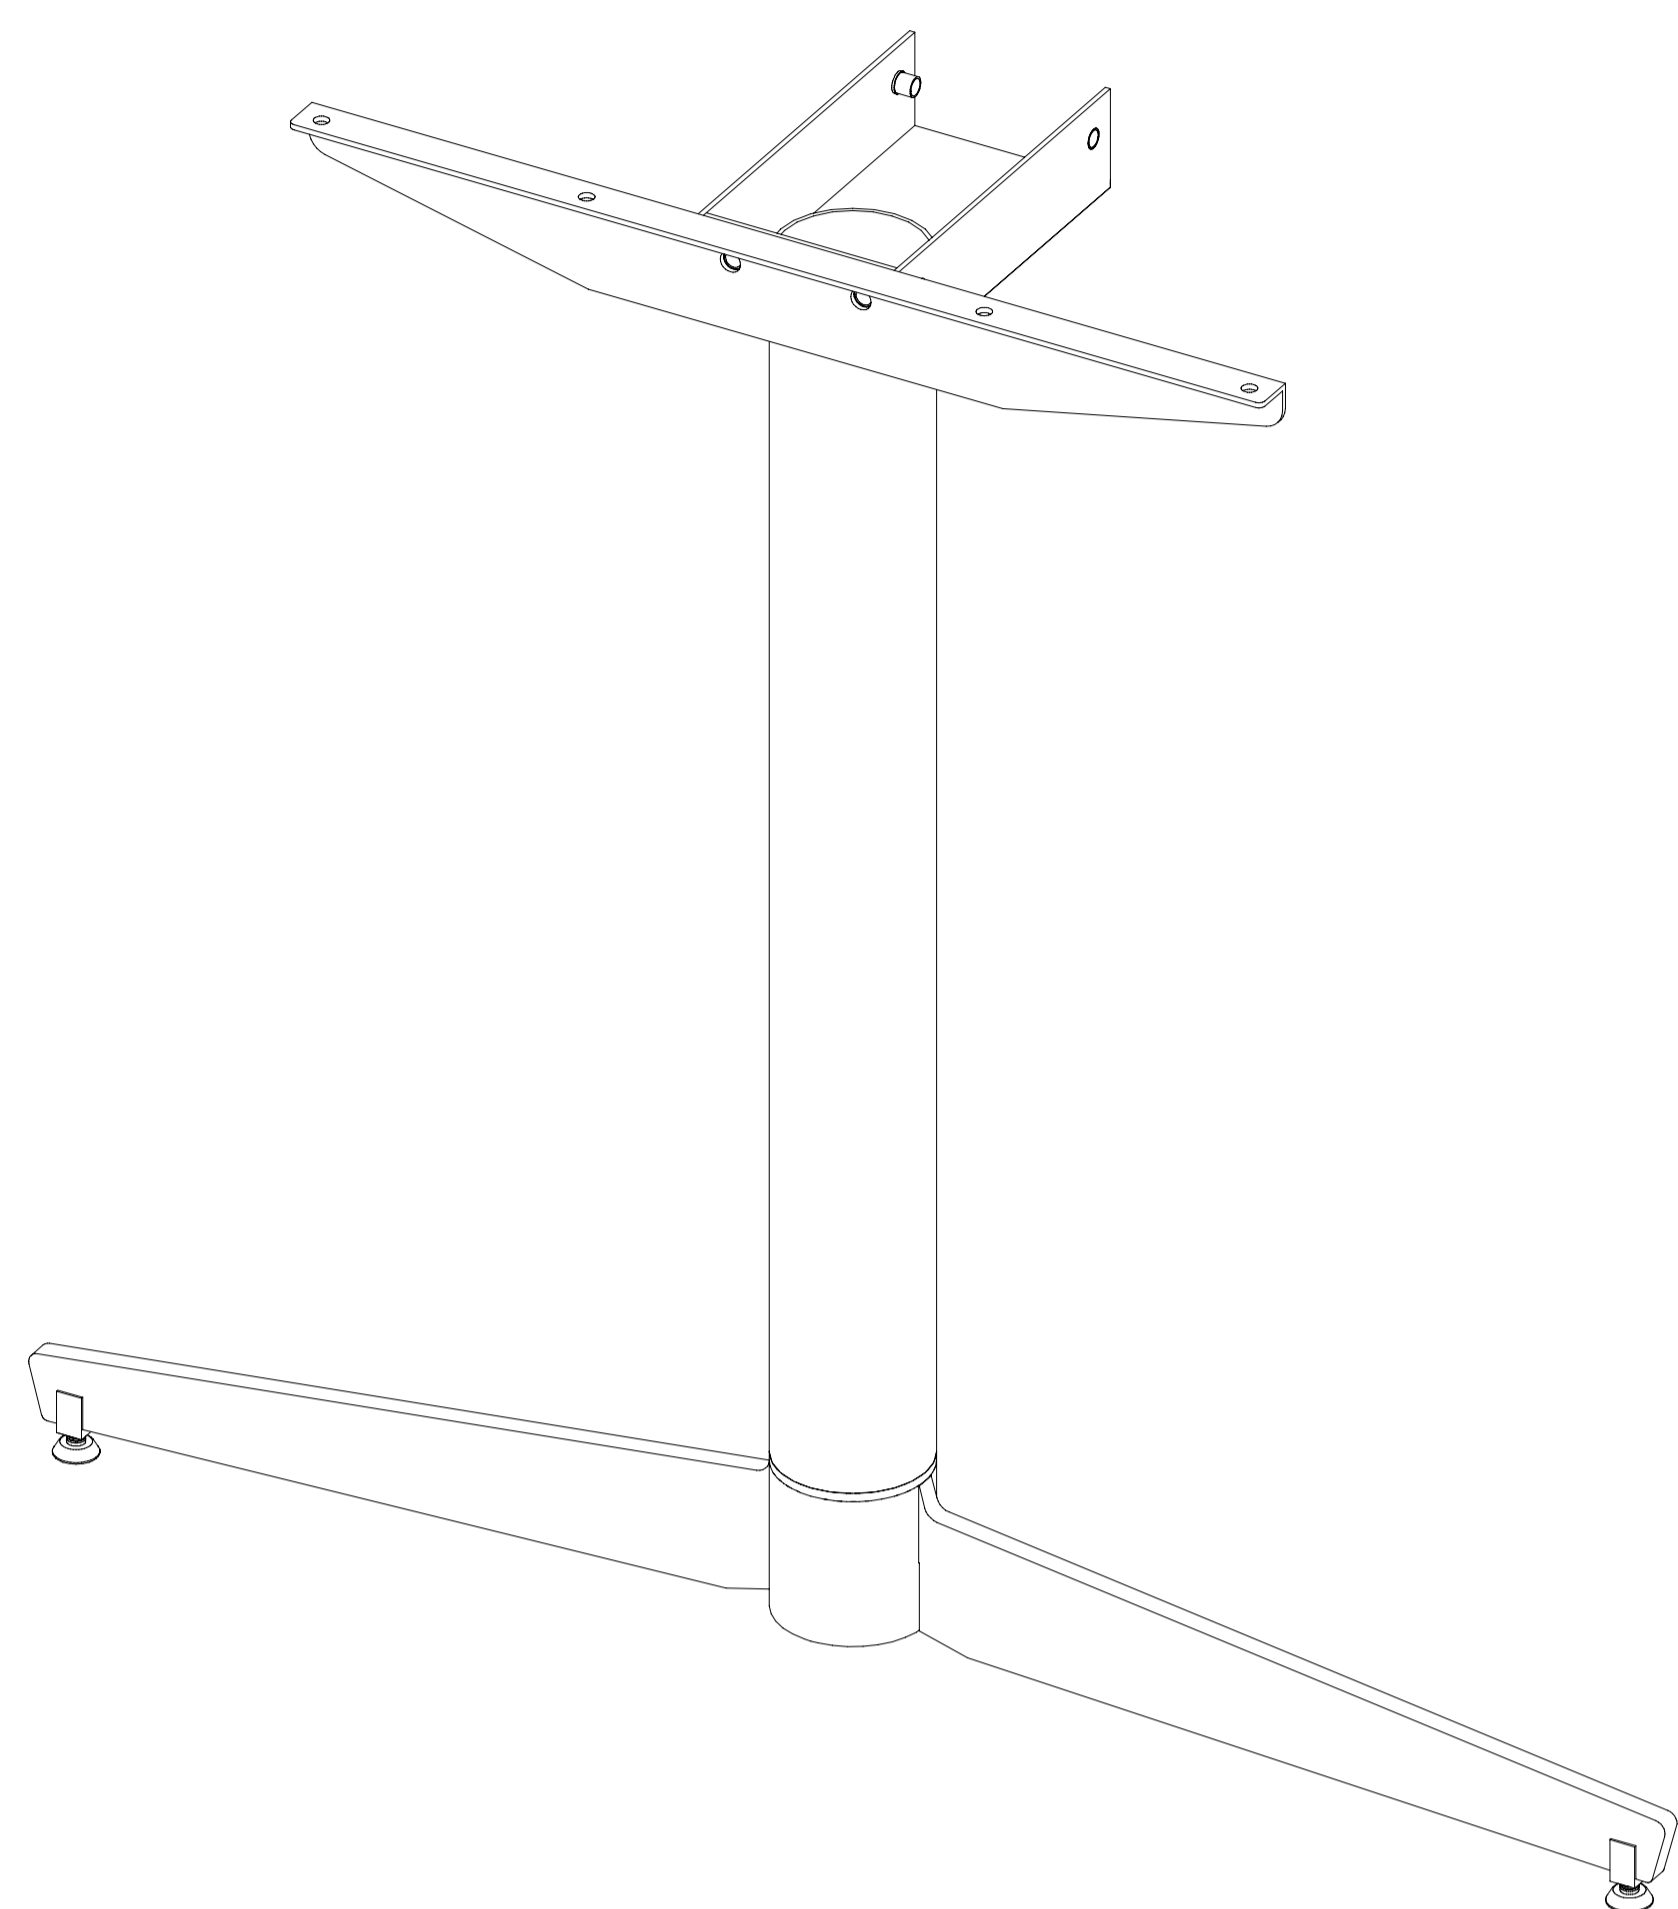

# STOCKHOLM

STELAŽ  
STEEL LEGS  
STK 3706, STK 3708, STK 3709

# MILA DESIGN

STK 3706  
\* 600-700 mm

STK 3708  
\* 800 mm

STK 3709  
\* 900 mm