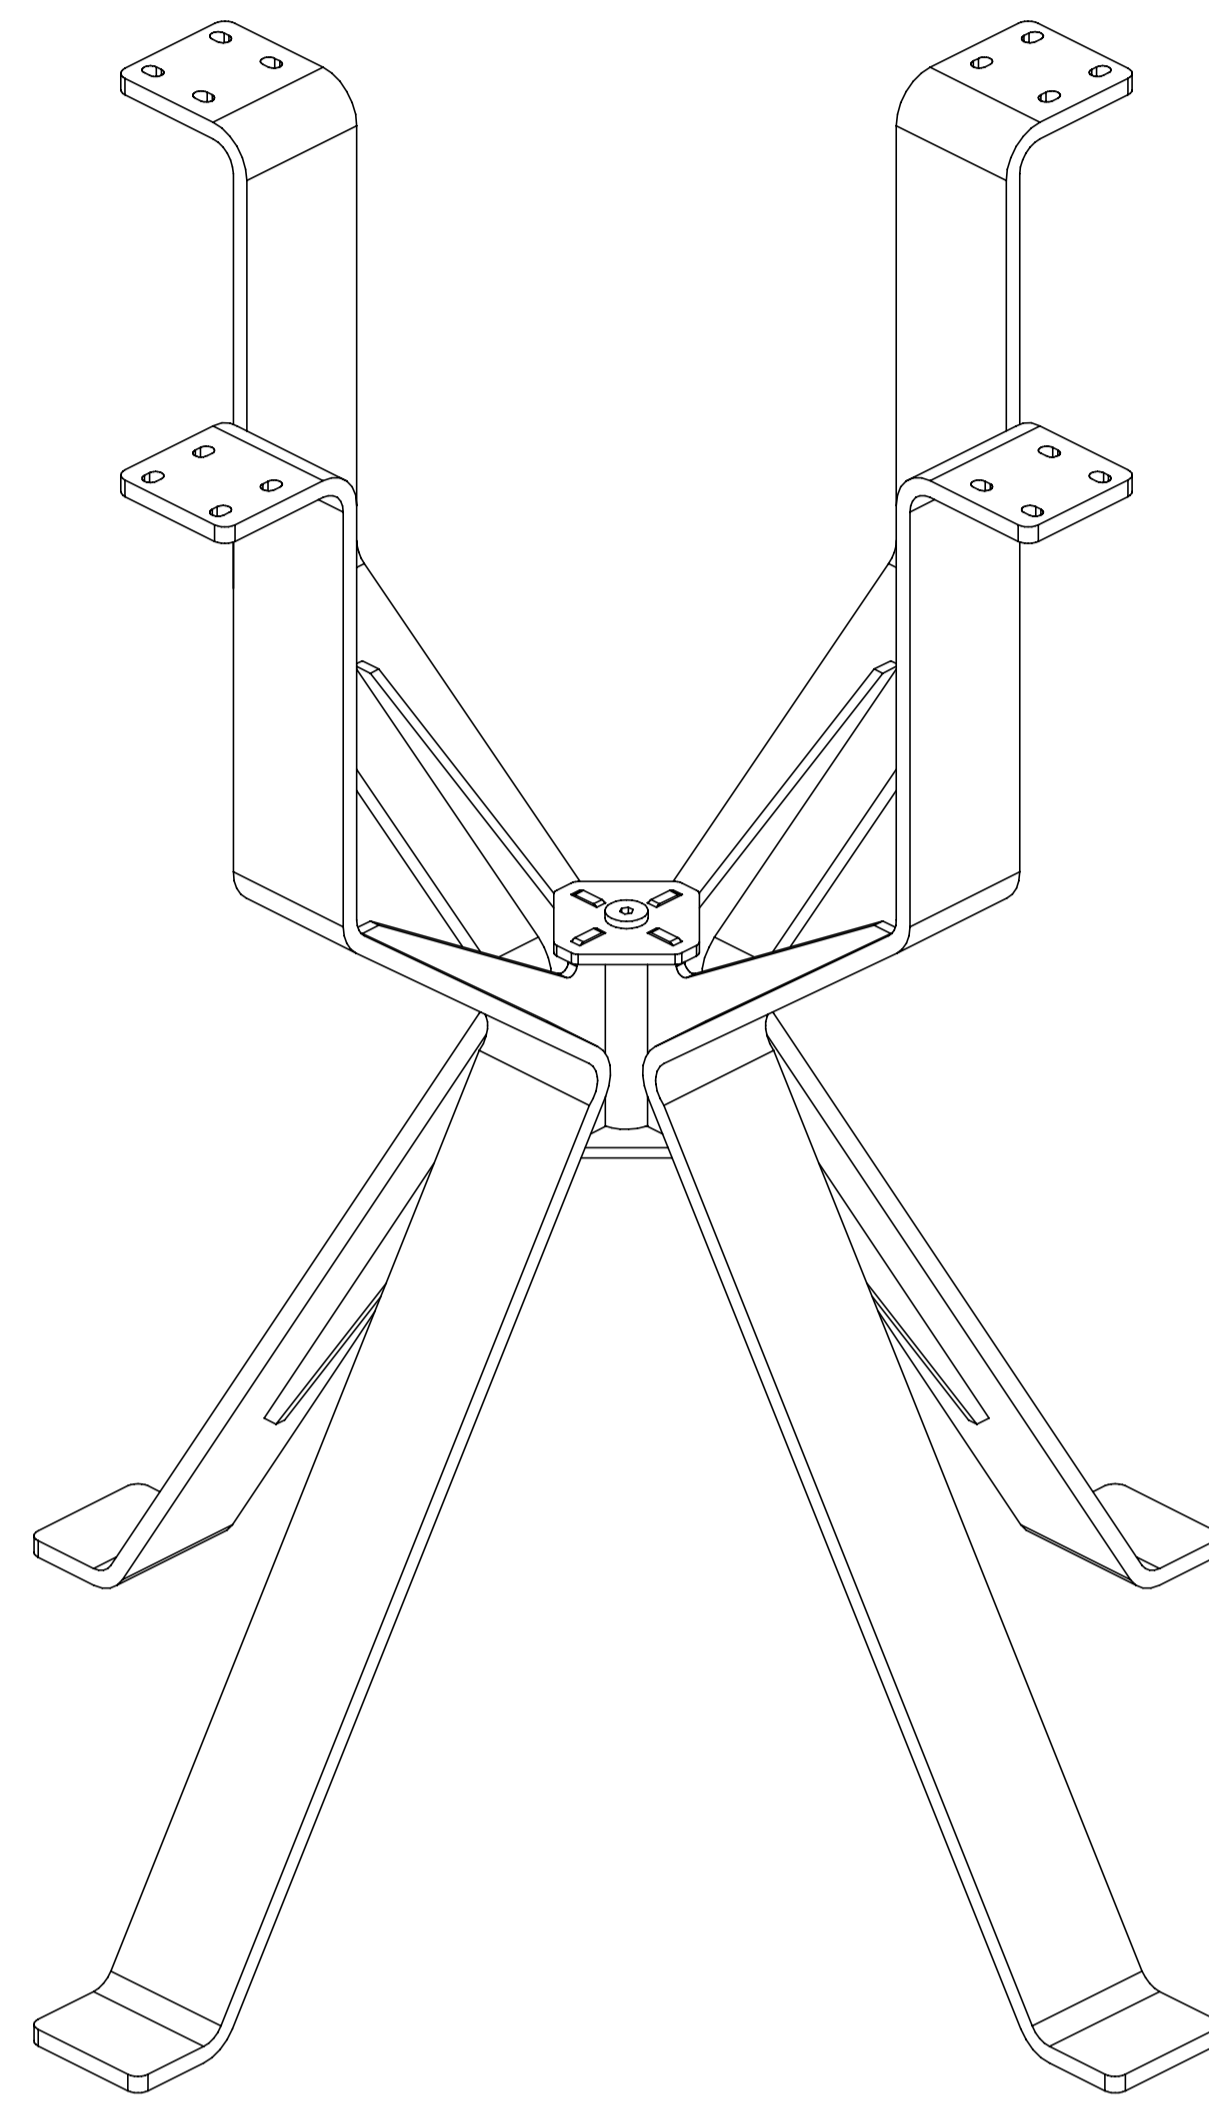

NEX

PODSTAWA STOLIKA 4-RAMIENNA
4-ARMED TABLE BASE
EX 73570-4

MILA
DESIGN

EX 73570-4

* fi 1000 mm | 800 x 800 mm